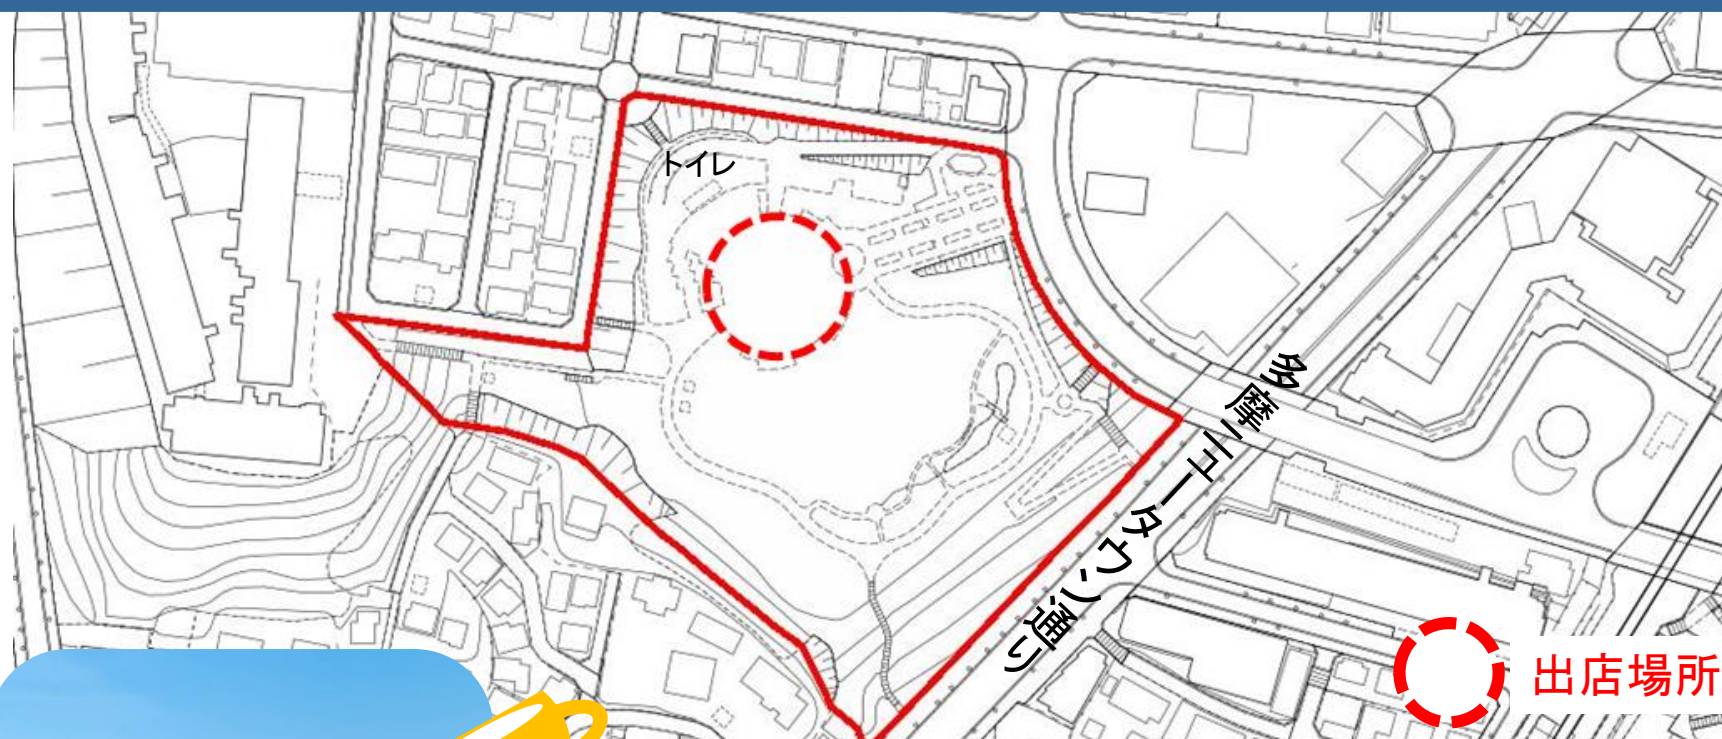

# EAT × PARK

Kitchen

小山白山公園にキッチンカーが2022年も出店予定です♪

町田市では公園の魅力向上や活用促進を目指し、キッチンカーの実証実験を行っています。出店登録を行ったキッチンカーと町田市が許可・調整を行い市内の公園に出店する予定です。

- 出店期間：2022年4月9日～2023年3月31日
- 出店時間：10時～16時までの間
- 出店公園：芹ヶ谷公園、つくし野セントラルパーク、真光寺公園、薬師池公園、忠生公園、小山白山公園、三輪中央公園