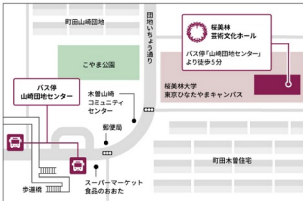

春を彩る「桜と夜明け」をテーマに、初公開となる収蔵品から桐野江節雄、中島千波、百瀬太虚らの作品を取り上げます。

桜と夜明け。

2024

5.9(木) → 5.15(水)

桜美林芸術文化ホール[交流プラザ]

■開館時間 10:00 - 17:00 (最終入館は16:30まで)

※最終日は10:00 - 15:00 (最終入館は14:30まで)

■料 金 無料・事前予約不要

JR・小田急線「町田駅」から
神奈川中央交通バス「町田バスセンター」(4番・5番バスのりば)から「山崎団地行」または「山崎団地センター行」乗車約20分「山崎団地センター」下車。バス停より徒歩5分。

※来場者用の駐車場はございません。公共交通機関をご利用ください。

【お問い合わせ】

桜美林芸術文化ホール運営事務局
〒194-0032 東京都町田市本町田2600-4
042-739-0071(平日10:00-16:00)

♪同時期開催

2024.5.12(日)

まちだフレッシュコンサート2024

入場無料(事前予約制・自由席)

■開場時間 13:00

■開演時間 14:00

■会 場 桜美林芸術文化ホール
[プロビデンスホール]

まちだフレッシュ
コンサート2024
申し込みフォーム
(お一人様4枚まで)