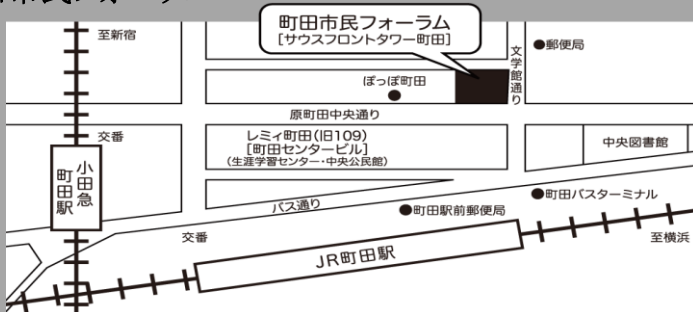

町田市民フォーラム

<けんこう歌声Land公式ライン>