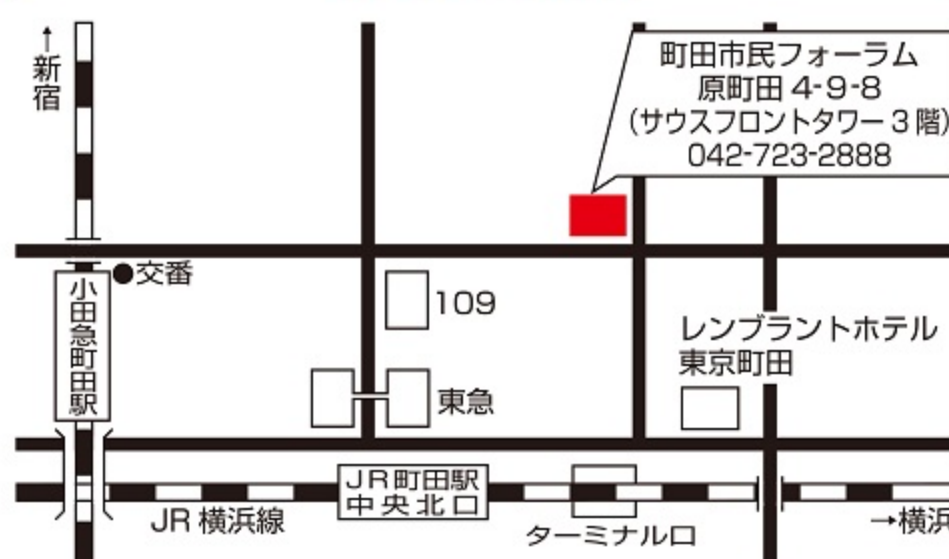

EMiKO VOiCE (エミコ・ヴォイス) ボーカリスト / vocalist

ジャズ、ボサノバ、南米音楽を中心に歌う。繊細かつ大胆な表現力、即興性に富んだスキヤット、豊かな声の表現が特徴で、ポルトガル語、スペイン語、英語を自在に操り、世界各国のリスナーを魅了している。

早稲田大学卒業後、バークリー音楽大学でジャズを学び、ニューヨークでの活動を経て帰国。国内外で活躍を続けている。

ブラジル音楽ユニット「メヲコラソン」では助川太郎と、また日本を代表するピアニストの一人、スガダイローとのデュオでは、即興演奏とジャズの新たな可能性を追求。さらに、3人組ボサノバコーラスグループ「トレス・パッサリーニョス」では、ハーモニーとボサノバの魅力を広めている。

また、スキヤットの技術と楽しさを伝えるYouTubeチャンネル「スキヤット番長」としても注目を集め、多くのフォロワーから支持を得ている。

受賞歴には、神戸ジャズボーカルクィーンコンテスト準グランプリ(2005年)、さいたま新都心ジャズボーカルコンテストグランプリ(2007年)、吉祥寺音楽祭吉音コンテストグランプリ(2008年)などがあり、実力派として高い評価を得ている。

最近では韓国、ポルトガルなど海外でのライブ活動も活発に展開し、日本と世界を結ぶ音楽の架け橋として活躍中。

★メヲコラソン EMiKO VOiCE と助川太郎によるデュオユニット。

2003年、アルバム「ボサノバ・レシピ」でメジャーデビュー。日本語オリジナル曲のボサノバユニットから出発し、ブラジル音楽に本格的に傾倒。生音ホール録音によるボサノバカバーアルバム、「ホールトーン」「ホールトーン2」を発表。

活発なライブ活動を継続しつつ、原点であるジャズやクラシック、童謡、新たに学んだ日本の端唄や小唄、映画音楽まで取り入れ、現在ではバラエティーに富んだ選曲と軽妙なトークで、エンターテイメント性溢れるステージを展開している。

かしの木山 NeXT の東日本大震災ほかチャリティ実績

1. 2012年12月 町田市民フォーラム
2. 2013年6月 宮城県気仙沼市文化会館
3. 2015年9月宮城県石巻市民宿目黒
4. 2017年6月宮城県栗原市若柳コミュニティセンター
5. 2019年4月岩手県陸前高田市コミュニティホール
6. 2022年9月ウクライナ支援 町田市民フォーラムホール
7. 2023年7月岩手県大槌町文化交流センター

- ●被災地支援チャリティコンサート募金受付中
- ●収益の一部は被災地でのチャリティコンサートにあてさせていただきます。

会場のご案内

かしの木山 NeXT 入会のご案内

かしの木山 NeXT は、音楽、芸能などの生の舞台を企画し、地域の方に参加を広く呼びかけて共に鑑賞しています。また、2011年以降は、被災された方々と感動を分かち合いたいと考え、被災地でチャリティコンサートを行っています。

★会★員★募★集★中★

◎会員になって、一緒に被災地へのチャリティコンサートを実現させましょう!!

・いつでも、どなたでも入会できます。(4歳以上)

・月会費 1700円(小学生以下 1500円)、入会金 300円

連絡先 津田(090-9313-0494) 中丸(090-5813-8531) 水越(070-4571-1180)

小巻(042-723-2687) 片山(042-723-3451)

●かしの木山 NeXT サポーター募集中! 主旨に賛同し支援する

(一口5000円、コンサート招待券1枚進呈) 連絡: 津田までお願いします。