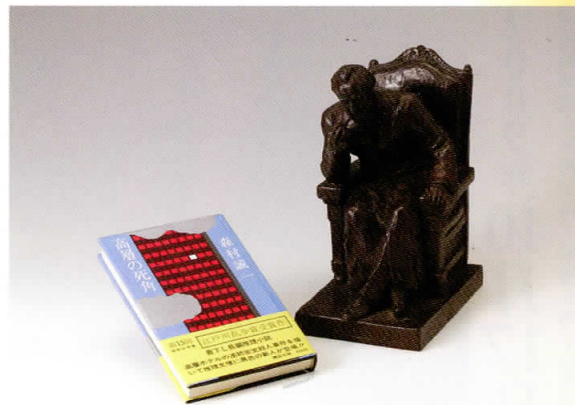

森村誠一展

拡大する文学

町田市民文学館開館3周年記念特別企画展

ミステリーを主軸としながらノンフィクション、歴史小説、エッセイなど幅広い分野で作品を発表し続ける人気作家・森村誠一。

作家の条件を整備した幼少期からの読書体験、作家へのエネルギーを凝縮させたホテルマン時代、旺盛な「表現欲」を源に活躍を続ける作家活動、新たな表現世界への挑戦など。

森村誠一文学の魅力をご紹介します。

■講演会

(1) 森村誠一が描く「人間の森」

—江戸川乱歩賞受賞から40年の軌跡

講師：成田守正(文芸評論家)

11月22日(日)14:00~16:00(開場13:30)

会場：町田市民文学館ことばらんど 大会議室

定員：100名

10月11日(日)12:00からコールセンターで受付

※コールセンター：042-724-5656

(2) 小説の志

講師：森村誠一(作家)

12月6日(日)14:00~16:00(開場13:30)

会場：町田市民文学館ことばらんど 大会議室

定員：100名

往復はがきによる申し込み(メ切:11月13日必着)

■講座&文学散歩

森村誠一『新選組』を読む・歩く(全2回)

●1日目：講座「森村誠一『新選組』を読む」

11月17日(火)14:00~15:30

会場：町田市民文学館ことばらんど 第6会議室

●2日目：文学散歩「新選組ゆかりの小野路を歩く」

12月1日(火)13:00~16:00

集合場所：鶴川駅北口改札前

費用：820円(交通費および小島資料館観覧料)

定員：30名

往復はがきによる申し込み(メ切:10月25日必着)

■ギャラリートーク：学芸員が解説いたします。

10月17日(土)11:30~12:30

第2・4火曜日14:00~15:00

会場：町田市民文学館ことばらんど 展示室

申し込み不要

第15回江戸川乱歩賞「高層の死角」とトロフィー