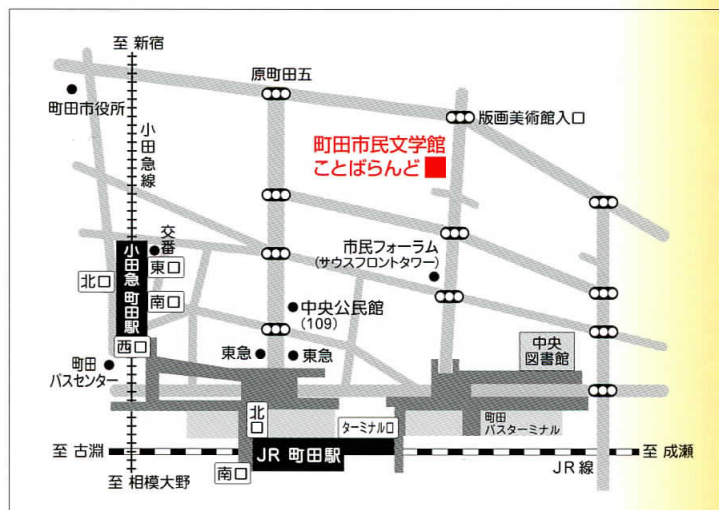

### ■講座&文学散歩

森村誠一『新選組』を読む・歩く(全2回)

●1日目：講座「森村誠一『新選組』を読む」

11月17日(火)14:00~15:30

会場：町田市民文学館ことばらんど 第6会議室

●2日目：文学散歩「新選組ゆかりの小野路を歩く」

12月1日(火)13:00~16:00

集合場所：鶴川駅北口改札前

### ■ギャラリートーク：学芸員が解説いたします。

10月17日(土)11:30~12:30

第2・4火曜日14:00~15:00

会場：町田市民文学館ことばらんど 展示室

申し込み不要

第15回江戸川乱歩賞「高層の死角」とトロフィー

「人間の証明」草稿

棟居・牛尾刑事シリーズ台本

◎JR横浜線「町田駅」ターミナル口より徒歩8分 ◎小田急線「町田駅」東口より徒歩12分  
※駐車場：身体障がい者用駐車場2台分、一般の方は近隣の有料駐車場をご利用下さい。