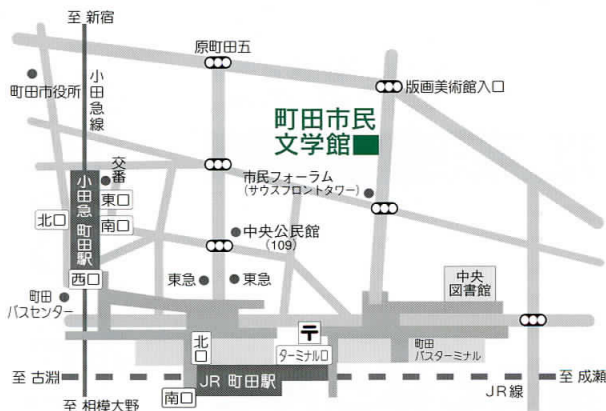

2009年7月25日(土)～9月27日(日)

10:00～17:00 休館日：毎週月曜、毎月第2木曜
※ただし9月21日(月)は開館

入場無料

町田市民文学館ことばらんど

〒194-0013 東京都町田市原町田4-16-17
TEL (042) 739-3420 FAX (042) 739-3421

◆次回展覧会◆ 森村誠一展 2009年10月17日(土)～2010年1月17日(日)