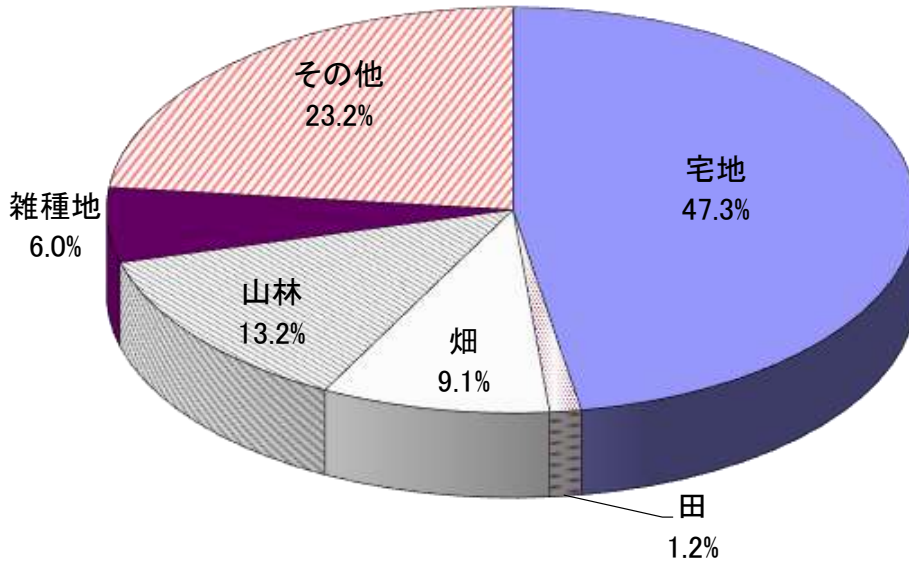

1. 土地・気象

地目別土地面積

(2017年1月1日)

年間降水（雪）日数・降水量

(2016年)