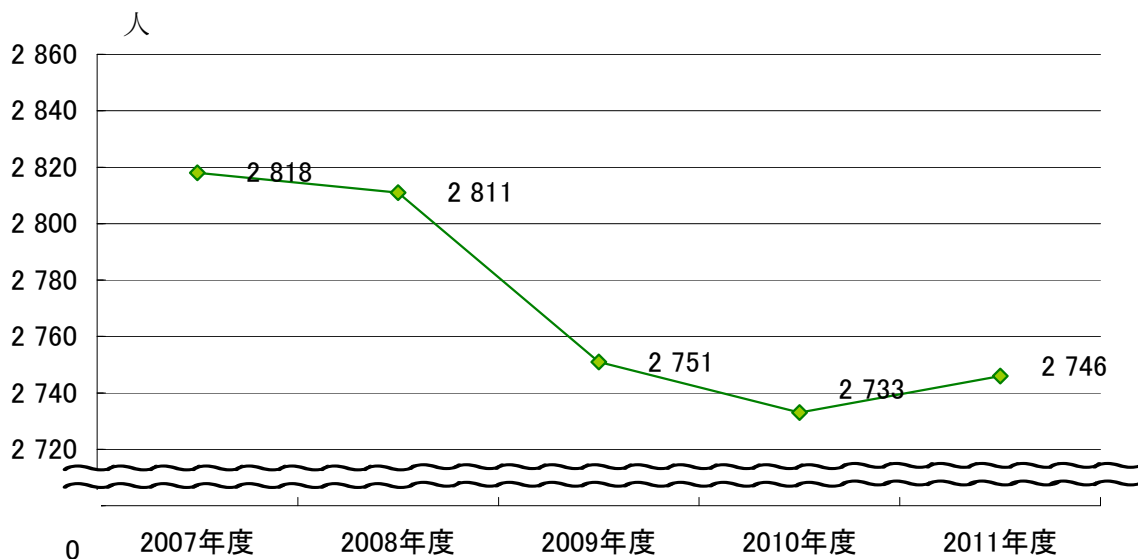

13. 行政

職員数の推移

注: 2011年度より派遣の者は職員数に参入

男女別、職員の年齢構成

2011年度