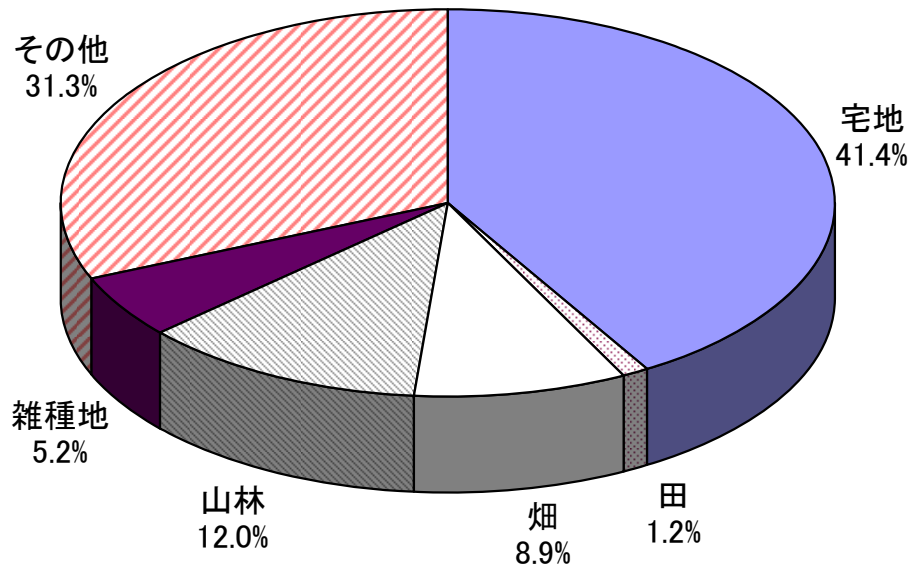

1. 土地・気象

地目別土地面積 (2011年1月1日)

年間降水(雪)日数・降水量 (2010年)