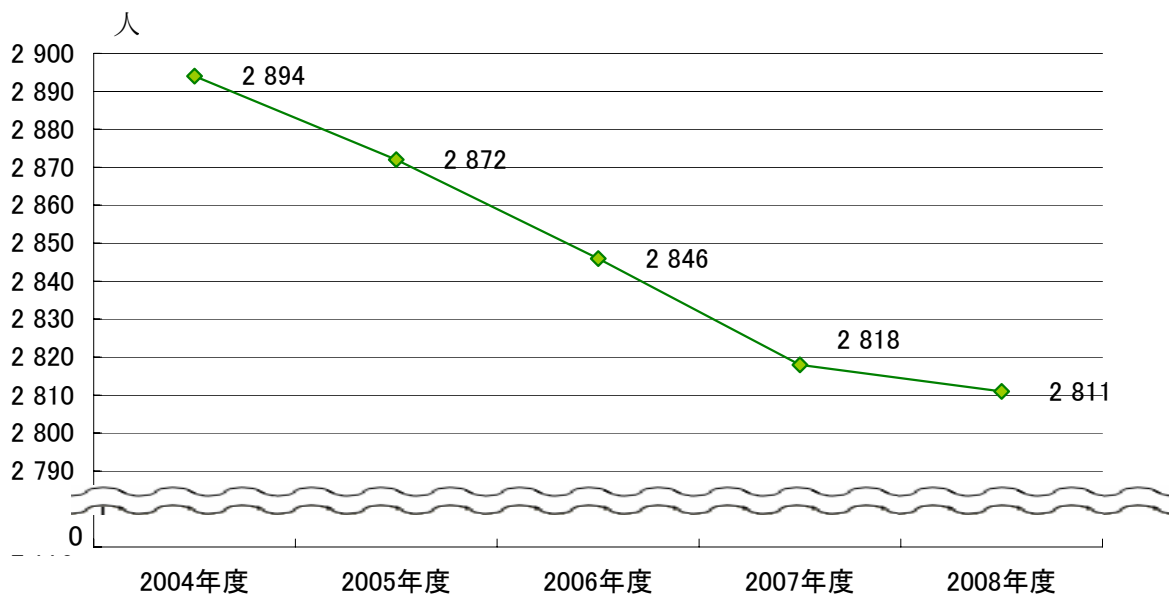

13. 行政

職員数の推移

男女別、職員の年齢構成

2008年度