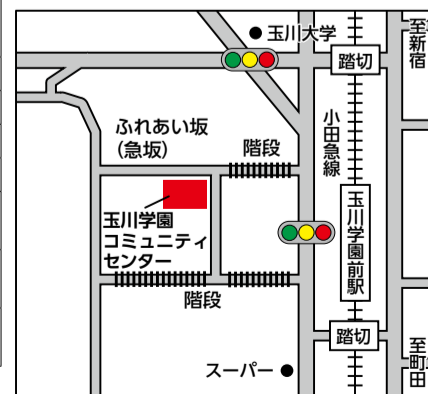

なお、小川7丁目(全域)については、上記の投票所の変更に伴い、第4投票区から第61投票区へ変更になります。投票所は従来のつくし野中学校ではなく、南つくし野小学校になりますのでご注意ください。

※南つくし野小学校には、駐車場はありません。お車をご利用の方は駐車場のある期日前投票所へお越しください。(右表のとおり)

●南つくし野小学校に変更となる地域

町名	区域
小川	6丁目17番、18番1、18番6~16、21番~29番、7丁目(全域) ※小川7丁目(全域)は第4投票区から第61投票区へ変更
南町田	2丁目4番~8番、24番~26番、3丁目12番~15番、25番~47番、4丁目24番~35番、5丁目(全域) ※すずかけ台ハイタウン(2丁目7番1) ガーデンセンシア(5丁目14番1~4) 芙蓉園(5丁目16番1)
南つくし野	2丁目4番8

期日前投票所 「玉川学園コミュニティセンター」の一時閉鎖

このたび玉川学園コミュニティセンターの建替え工事に伴い、工事期間中に行われる選挙について、期日前投票所を一時閉鎖します。

お手数をおかけしますが、工事期間中に期日前投票所を利用される場合は、下表の期日前投票所をご利用ください。

●期日前投票所一覧

施設名	所在地
町田市庁舎	※ 森野2-2-22
南市民センター	※ 金森4-5-6
なるせ駅前市民センター	南成瀬1-2-5
鶴川市民センター	※ 大蔵町1981-4
忠生市民センター	※ 忠生3-14-2
小山市民センター	※ 小山町2507-1
堺市民センター	※ 相原町795-1
木曽山崎コミュニティセンター	※ 山崎町2160-4
南町田駅前連絡所(南町田リエゾン)	鶴間3-10-2
和光大学ポプリホール鶴川	能ヶ谷1-2-1

※駐車場のある期日前投票所

2019年夏
参議院議員選挙

2019年は、7月28日任期満了に伴う参議院議員選挙が行われます。選挙期日が近づきましたら、お手元に届く投票所入場券に投票所名、地図を掲載しておりますのでご確認ください。