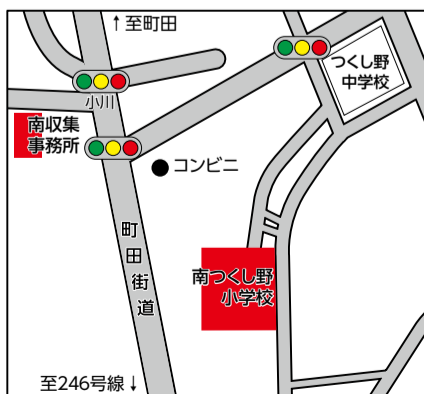

東京都優秀賞
宮本理子さん(木曽境川小学校)

町田市最優秀賞
見目康太郎さん(町田第二中学校)

受賞作品の紹介は、2面に続きます

投票所及び投票区域の一部変更のおしらせ

投票所及び投票区域が一部変わります 「南つくし野小学校」 (南つくし野2-4-8)

このたび南収集事務所の閉鎖に伴い、今後行われる選挙から、選挙当日の第61投票区投票所を南収集事務所から南つくし野小学校に変更いたします。対象地域は、下表のとおりとなります。

なお、小川7丁目(全域)については、上記の投票所の変更に伴い、第4投票区から第61投票区へ変更になります。投票所は従来のつくし野中学校ではなく、南つくし野小学校になりますのでご注意ください。

※南つくし野小学校には、駐車場はありません。お車をご利用の方は駐車場のある期日前投票所へお越しください。(右表のとおり)

●南つくし野小学校に変更となる地域

町名	区域
小川	6丁目17番、18番1、18番6~16、21番~29番、7丁目(全域) ※小川7丁目(全域)は第4投票区から第61投票区へ変更
南町田	2丁目4番~8番、24番~26番、3丁目12番~15番、25番~47番、4丁目24番~35番、5丁目(全域) ※すずかけ台ハイタウン(2丁目7番1) ガーデンセンシア(5丁目14番1~4) 芙蓉園(5丁目16番1)
南つくし野	2丁目4番8