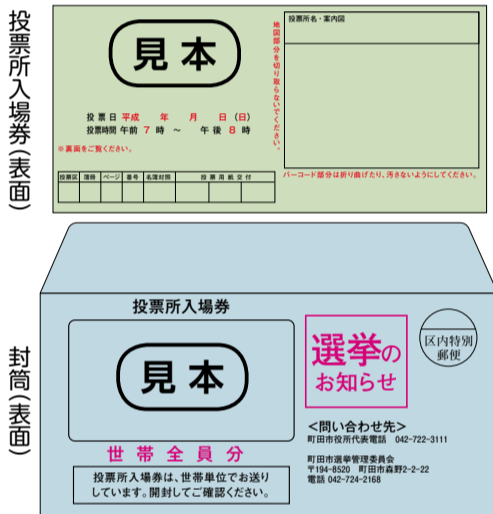

東京都議会議員選挙

投票日 7月2日(日) 投票時間 午前7時～午後8時

問 市役所代表 ☎ 722・3111 町田市選挙管理委員会事務局 ☎ 724・2168 FAX 724・1195

東京都議会議員選挙の概要

- 【任期満了日】 7月22日(土)
- 【選挙期日の告示】 6月23日(金)
- 【選挙すべき人数】 4人(町田市選挙区)
127人(東京都全体:42選挙区)
- 【町田市の選挙人名簿の登録者数(6月1日現在)】

男 17万3357人 女 18万2842人 計 35万6199人

投票所入場券をお送りします

6月20日(火)から、「投票所入場券」を世帯ごとに封書で郵送します。投票所においでの際は、氏名と投票所を確認のうえ、ご自身の投票所入場券をお持ち下さい。紛失した場合や、届いていない場合でも、選挙人名簿で確認できれば投票できますので、投票所(または期日前投票所)で係員にお申し出下さい。

投票できる方

原則、次のすべてを満たす方が、町田市で投票できます。