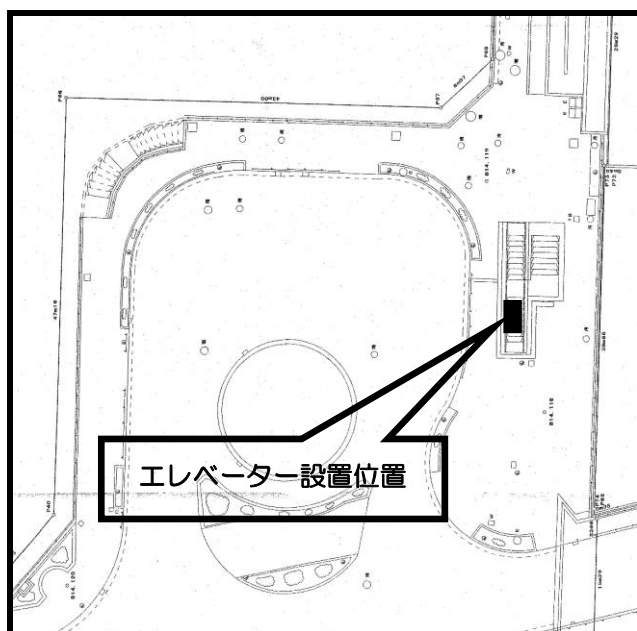

プレスリリース [2017年4月27日]

(計1枚)

多摩境駅駅前広場のエレベーターが完成

京王相模原線多摩境駅駅前広場にエレベーターが完成します。

これは、町田市福祉のまちづくり総合推進条例等に基づく、道路交通のバリアフリー化推進に向けた取り組みの一環として行われるもので、多摩境駅を利用する方がより安全で快適に移動できることを期待しています。

■利用開始日時：4月28日 午前10時～

■運 転 時 間：午前4時30分～翌日午前1時

■定 員：11人

■多摩境駅駅前広場拡大図

■完成イメージ

■ 本件に関するお問い合わせ先

道路部道路政策課 課長 遠藤 TEL 042-724-1124