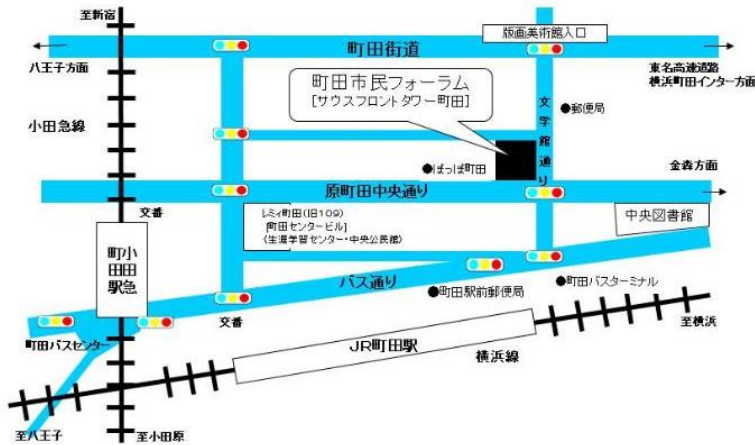

2年ぶり 6回目!!
 市民参加型事業評価
 11月24日(日)に開催!!

時間：10時から16時30分 (入退出自由)
 場所：町田市民フォーラム 4階

(公財)日本ユニセフ協会「日本型子どもにやさしいまちモデル検証作業」実施自治体 (2018年~2020年)

町田市は、(公財)日本ユニセフ協会から委嘱され「日本型子どもにやさしいまちモデル検証作業」実施自治体としての取り組みを開始しました。今年度の市民参加型事業評価は、この取り組みの一つです。

実施概要

- **日時** 2019年11月24日（日） 10時から16時30分まで
- **会場** 町田市民フォーラム 4階
町田市原町田4-9-8(サウスフロントタワー町田内)

- **事業評価とは** 市民及び有識者で構成する評価人チームが、事業所管課の担当者との議論を通じて、事業の問題や課題等を洗い出し、現状を評価します。その後、市は課題の解決策を考え、事業の改善につなげます。
- **2019年度の特徴** 高校生世代の若者が評価人としてすべての事業の評価に参加します。また、評価する事業は、高校生が3回の話し合いにより選びました。
- **評価対象事業** 6事業（生涯学習センター事業・図書館事業、環境衛生事業、道路管理事業、広報事業、町田ターミナルプラザ事業、観光振興事業）
- **参加方法** 事前申し込みは不要です。会場へお越しください。入退は自由です。スマートフォンを使って評価に参加できる、新たな試みも予定しています。なお、会場に足を運ばなくても事業評価に参加できるように、YouTube「まちテレ」チャンネルにて会場（1会場3事業）の様子をライブ配信予定です。また、市民参加型事業評価の最新情報は、「LINE」で随時配信中です！