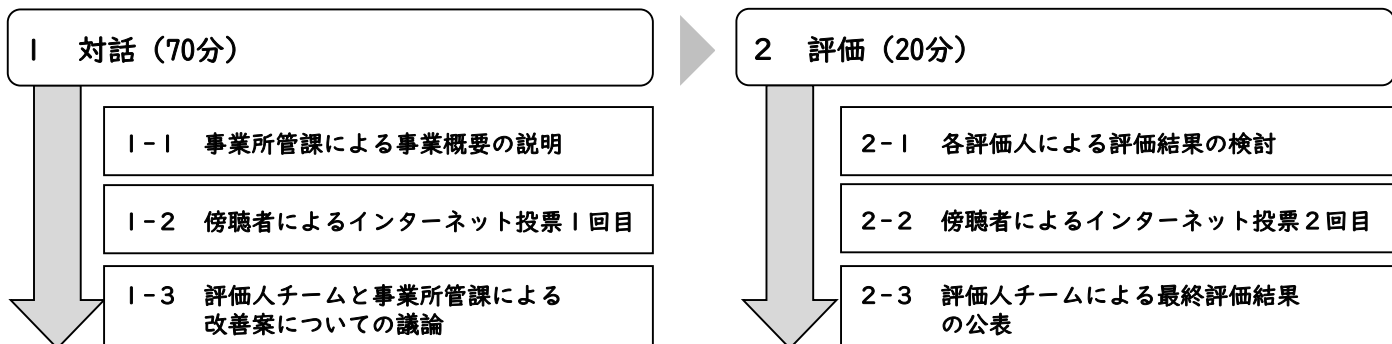

— 問い合わせ先 —

町田市 政策経営部 経営改革室 ☎042-724-2503