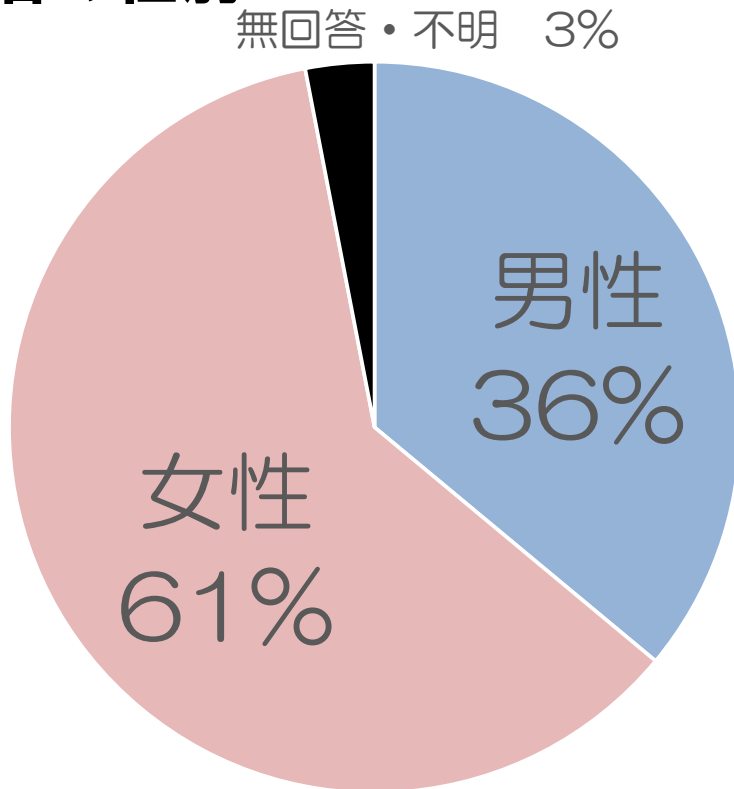

「投票所環境整備のニーズ検証」

に関する町田ちょこっとアンケートの実施結果

募集期間 2023年10月20日（金）
～
2023年10月24日（火）

対象者数 2,272 回答者数 394

回答率 17.3%

回答者の年代

年代	件数
20歳未満	0
20歳代	9
30歳代	34
40歳代	95
50歳代	120
60歳代	102
70歳代	31
80歳以上	3
合計	394

「投票所環境整備のニーズ検証」

に関する町田ちょこっとアンケートの実施結果

回答者の性別

性別	件数
男性	142
女性	240
無回答・不明	12
合計	394

回答者の地区

地区	件数
市内	378
市外	5
不明・無回答	11
合計	394

「投票所環境整備のニーズ検証」 に関する町田ちょこっとアンケートの実施結果

質問 1

現在、町田市役所以外の期日前投票所の開設は、選挙期日（当日）直前の5日間（火～土曜日）としています。この期間の長さについてどのように考えますか？