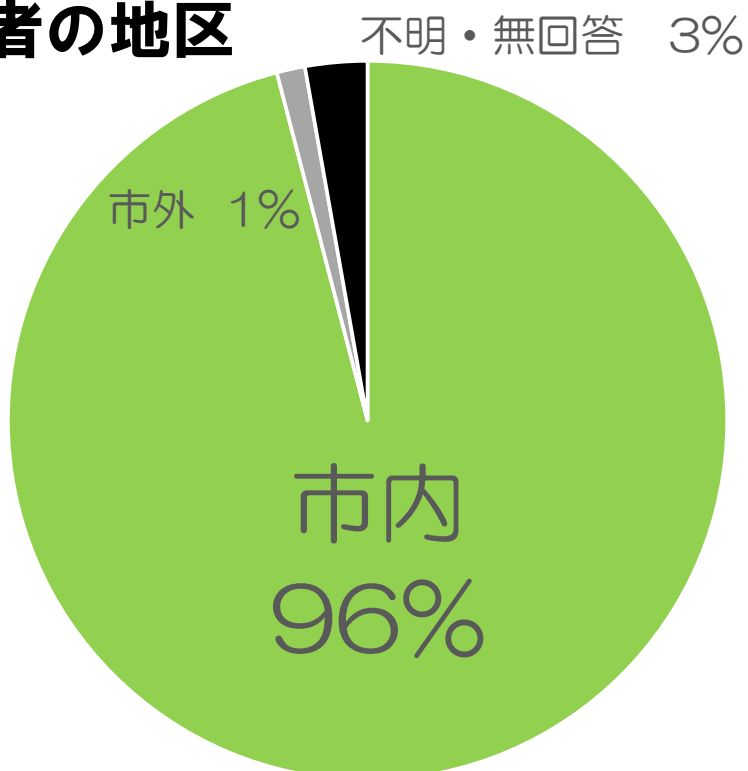

「投票所環境整備のニーズ検証」

に関する町田ちょこっとアンケートの実施結果

募集期間 2023年10月20日（金）
～
2023年10月24日（火）

対象者数 2,272 回答者数 394

回答率 17.3%

回答者の年代

年代	件数
20歳未満	0
20歳代	9
30歳代	34
40歳代	95
50歳代	120
60歳代	102
70歳代	31
80歳以上	3
合計	394

「投票所環境整備のニーズ検証」

に関する町田ちょこっとアンケートの実施結果

回答者の性別

性別	件数
男性	142
女性	240
無回答・不明	12
合計	394

回答者の地区

地区	件数
市内	378
市外	5
不明・無回答	11
合計	394

「投票所環境整備のニーズ検証」 に関する町田ちょこっとアンケートの実施結果

質問 1

現在、町田市役所以外の期日前投票所の開設は、選挙期日（当日）直前の5日間（火～土曜日）としています。この期間の長さについてどのように考えますか？