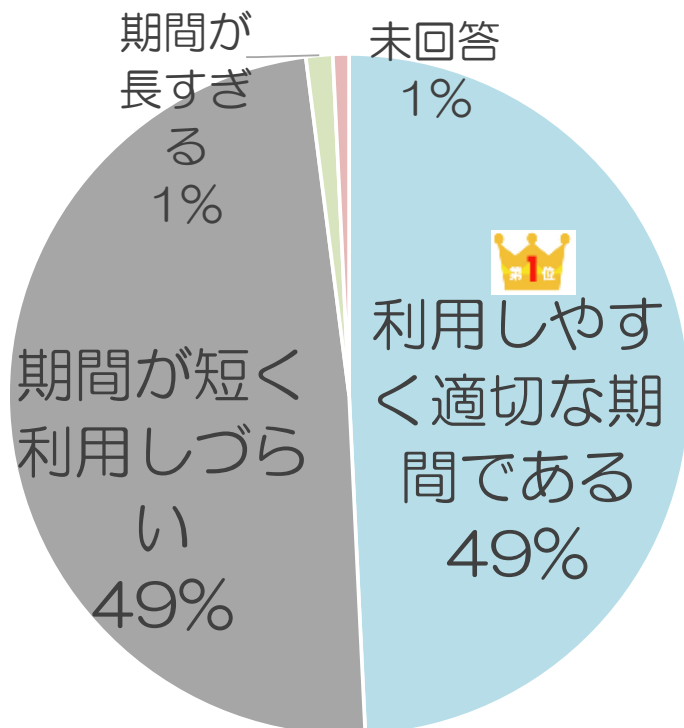

「投票所環境整備のニーズ検証」

に関する町田ちょこっとアンケートの実施結果

募集期間 2023年10月20日（金）
～
2023年10月24日（火）

対象者数 2,272 回答者数 394

回答率 17.3%

回答者の年代

年代	件数
20歳未満	0
20歳代	9
30歳代	34
40歳代	95
50歳代	120
60歳代	102
70歳代	31
80歳以上	3
合計	394

「投票所環境整備のニーズ検証」

に関する町田ちょこっとアンケートの実施結果

回答者の性別

性別	件数
男性	142
女性	240
無回答・不明	12
合計	394

回答者の地区

地区	件数
市内	378
市外	5
不明・無回答	11
合計	394

「投票所環境整備のニーズ検証」 に関する町田ちょこっとアンケートの実施結果

質問 1

現在、町田市役所以外の期日前投票所の開設は、選挙期日（当日）直前の5日間（火～土曜日）としています。この期間の長さについてどのように考えますか？

市役所以外の期日前投票所の期間について、適切である、短く利用しづらい、と意見が分かれました

選択肢	件数
利用しやすく適切な期間である	194
期間が短く利用しづらい	192
期間が長すぎる	5
未回答	3

「投票所環境整備のニーズ検証」 に関する町田ちよこっとアンケートの実施結果

質問2

期日前投票所の終了時刻は何時までが良い
と考えますか？

終了時刻は夜8時が最も多くなりました。
これは現行と同じです。（ただし、
最終土曜日のみ夕方5時まで）