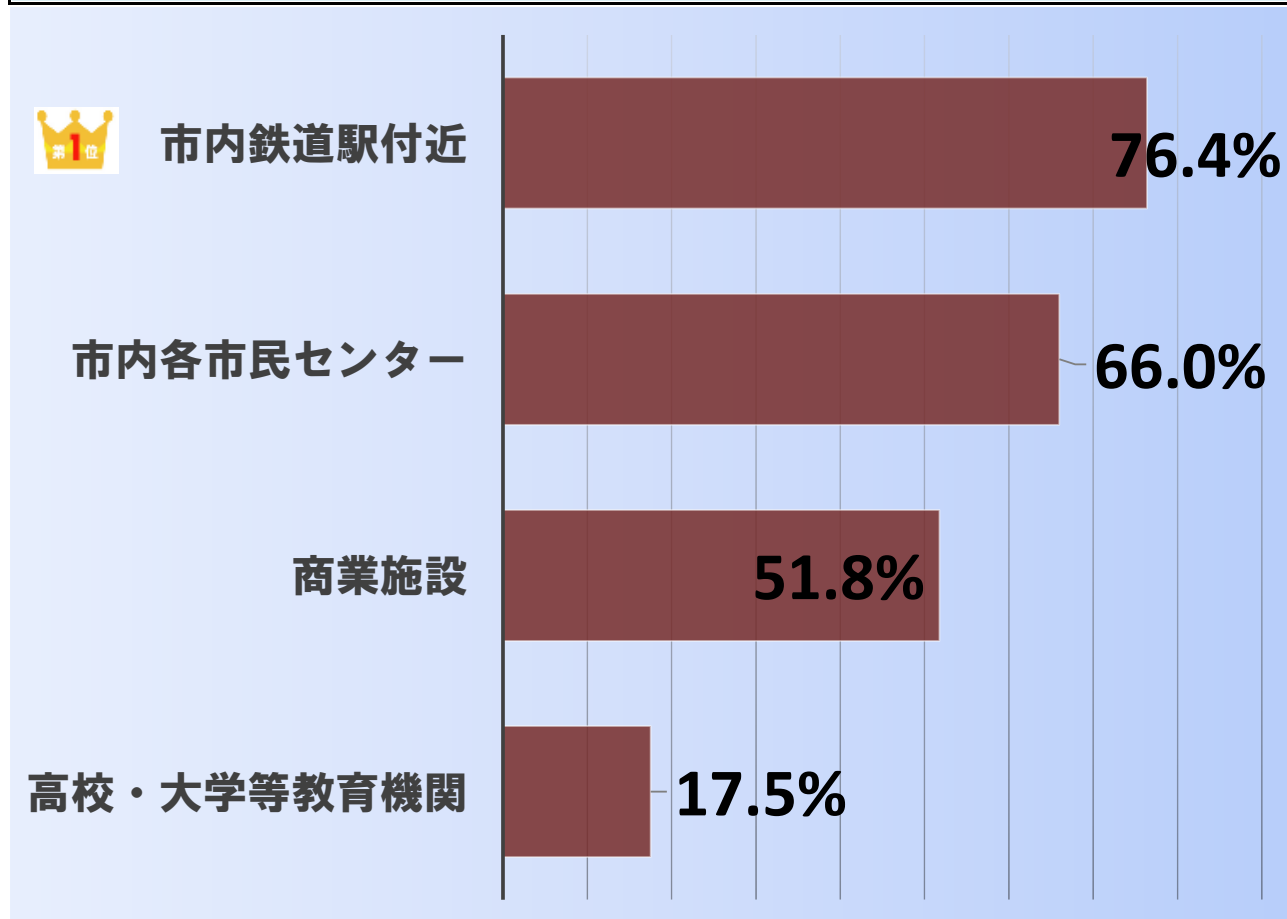

「投票所環境整備のニーズ検証」

に関する町田ちょこっとアンケートの実施結果

募集期間 2023年10月20日（金）
～
2023年10月24日（火）

対象者数 2,272 回答者数 394

回答率 17.3%

回答者の年代

年代	件数
20歳未満	0
20歳代	9
30歳代	34
40歳代	95
50歳代	120
60歳代	102
70歳代	31
80歳以上	3
合計	394

「投票所環境整備のニーズ検証」

に関する町田ちょこっとアンケートの実施結果

回答者の性別

性別	件数
男性	142
女性	240
無回答・不明	12
合計	394

回答者の地区

地区	件数
市内	378
市外	5
不明・無回答	11
合計	394

「投票所環境整備のニーズ検証」 に関する町田ちょこっとアンケートの実施結果

質問 1

現在、町田市役所以外の期日前投票所の開設は、選挙期日（当日）直前の5日間（火～土曜日）としています。この期間の長さについてどのように考えますか？

市役所以外の期日前投票所の期間について、適切である、短く利用しづらい、と意見が分かれました

選択肢	件数
利用しやすく適切な期間である	194
期間が短く利用しづらい	192
期間が長すぎる	5
未回答	3

「投票所環境整備のニーズ検証」 に関する町田ちよこっとアンケートの実施結果

質問2

期日前投票所の終了時刻は何時までが良い
と考えますか？

終了時刻は夜8時が最も多くなりました。
これは現行と同じです。（ただし、
最終土曜日のみ夕方5時まで）

設問	回答数	構成比
夕方5時まで	12	3.0%
夕方6時まで	35	8.9%
夜7時まで	80	20.3%
 夜8時まで	201	51.0%
夜8時以降	66	16.8%

「投票所環境整備のニーズ検証」 に関する町田ちよこっとアンケートの実施結果

質問 3

現在、町田市役所以外の期日前投票所は市内9か所ありますが、期日前投票所はどこにあるとよいと考えますか？

市内鉄道駅付近という意見が最も多くなりました