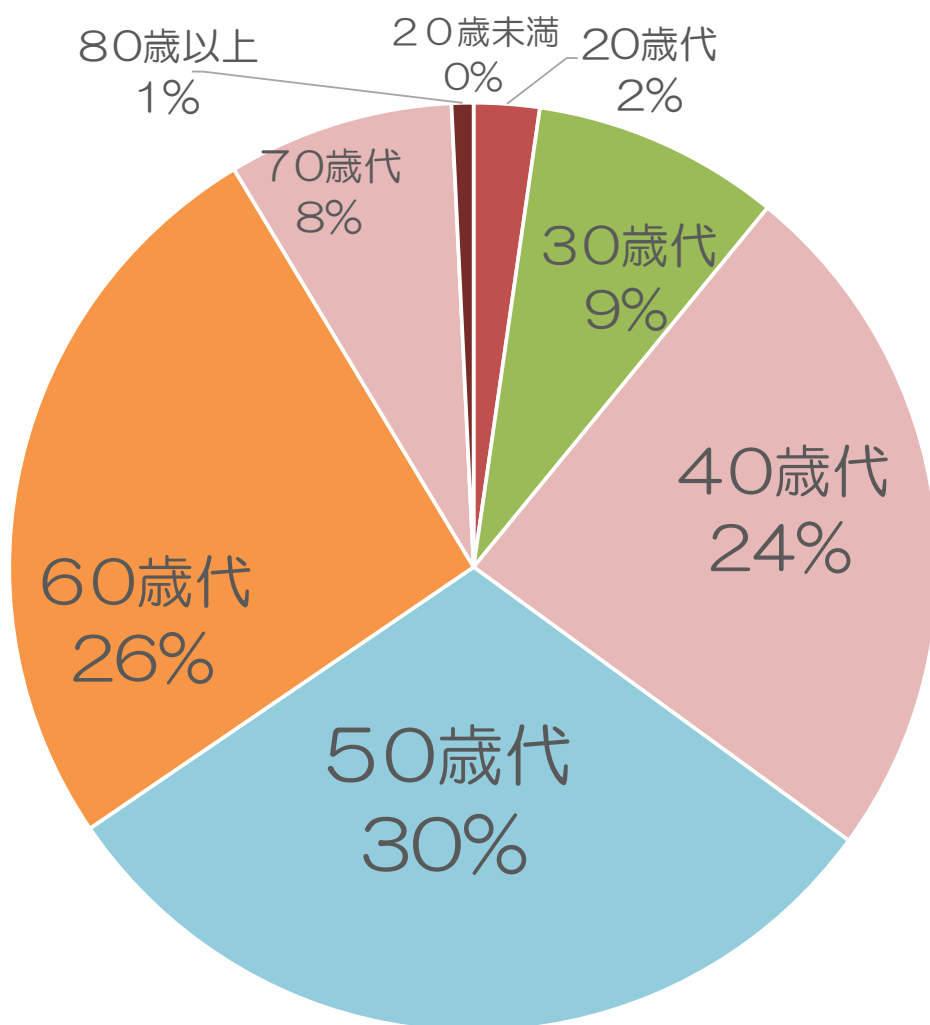

「投票所環境整備のニーズ検証」

に関する町田ちょこっとアンケートの実施結果

募集期間 2023年10月20日（金）
～
2023年10月24日（火）

対象者数 2,272 回答者数 394

回答率 17.3%

回答者の年代

年代	件数
20歳未満	0
20歳代	9
30歳代	34
40歳代	95
50歳代	120
60歳代	102
70歳代	31
80歳以上	3
合計	394

「投票所環境整備のニーズ検証」

に関する町田ちょこっとアンケートの実施結果

回答者の性別

性別	件数
男性	142
女性	240
無回答・不明	12
合計	394

回答者の地区

地区	件数
市内	378
市外	5
不明・無回答	11
合計	394

「投票所環境整備のニーズ検証」 に関する町田ちょこっとアンケートの実施結果

質問 1

現在、町田市役所以外の期日前投票所の開設は、選挙期日（当日）直前の5日間（火～土曜日）としています。この期間の長さについてどのように考えますか？