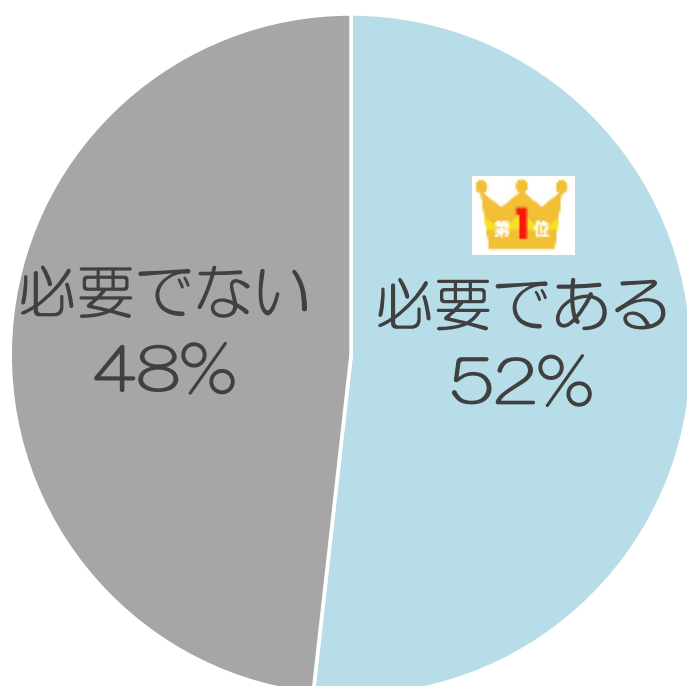

「投票所環境整備のニーズ検証」 に関する町田ちよこっとアンケートの実施結果

質問4

投票箱を乗せた車が市内を巡回する移動投票所について、町田市では必要であると考えますか？

意見が分かれてきましたが、移動投票所が必要であるという意見の方が多くなりました

選択肢	件数
必要である	204
必要でない	190