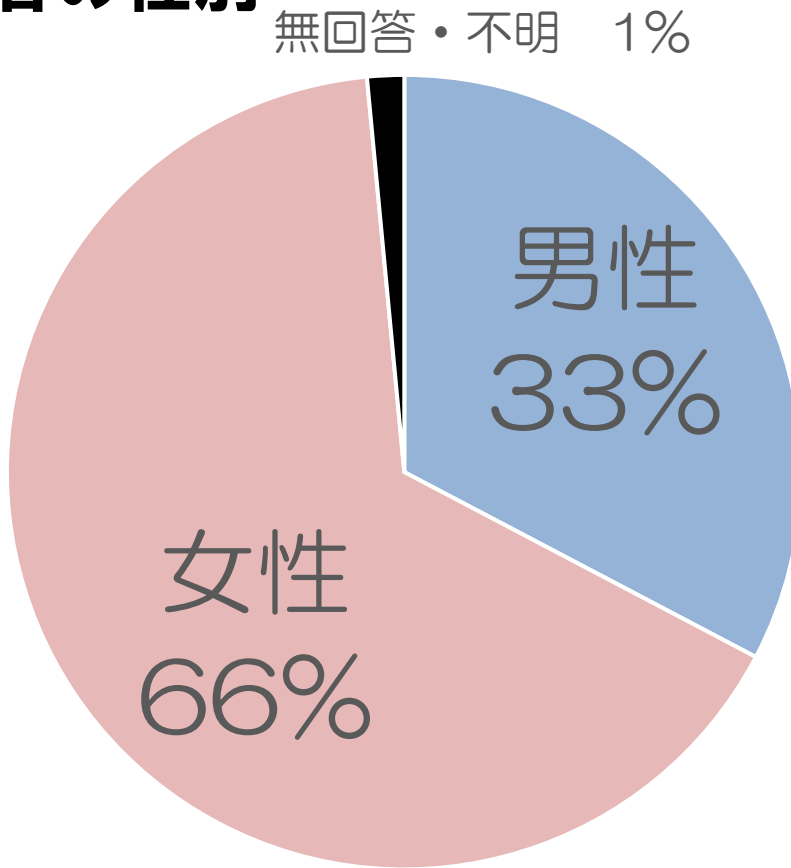

「NatureFactory東京町田(旧称:大地沢青少年センター)」 と「せせらぎの里町田市自然休暇村」

に関する町田ちょこっとアンケートの実施結果

募集期間 2023年11月24日(金)
~
2023年11月28日(火)

対象者数 2,293 回答者数 266

回答率 11.6%

回答者の年代

年代	件数
20歳未満	2
20歳代	2
30歳代	25
40歳代	66
50歳代	94
60歳代	52
70歳代	20
80歳以上	5
合計	266

「NatureFactory東京町田(旧称:大地沢青少年センター)」 と「せせらぎの里町田市自然休暇村」

に関する町田ちよこっとアンケートの実施結果

回答者の性別

性別	件数
男性	87
女性	175
無回答・不明	4
合計	266

回答者の地区

地区	件数
市内	261
市外	4
不明・無回答	1
合計	266

「NatureFactory東京町田(旧称:大地沢青少年センター)」と「せせらぎの里町田市自然休暇村」