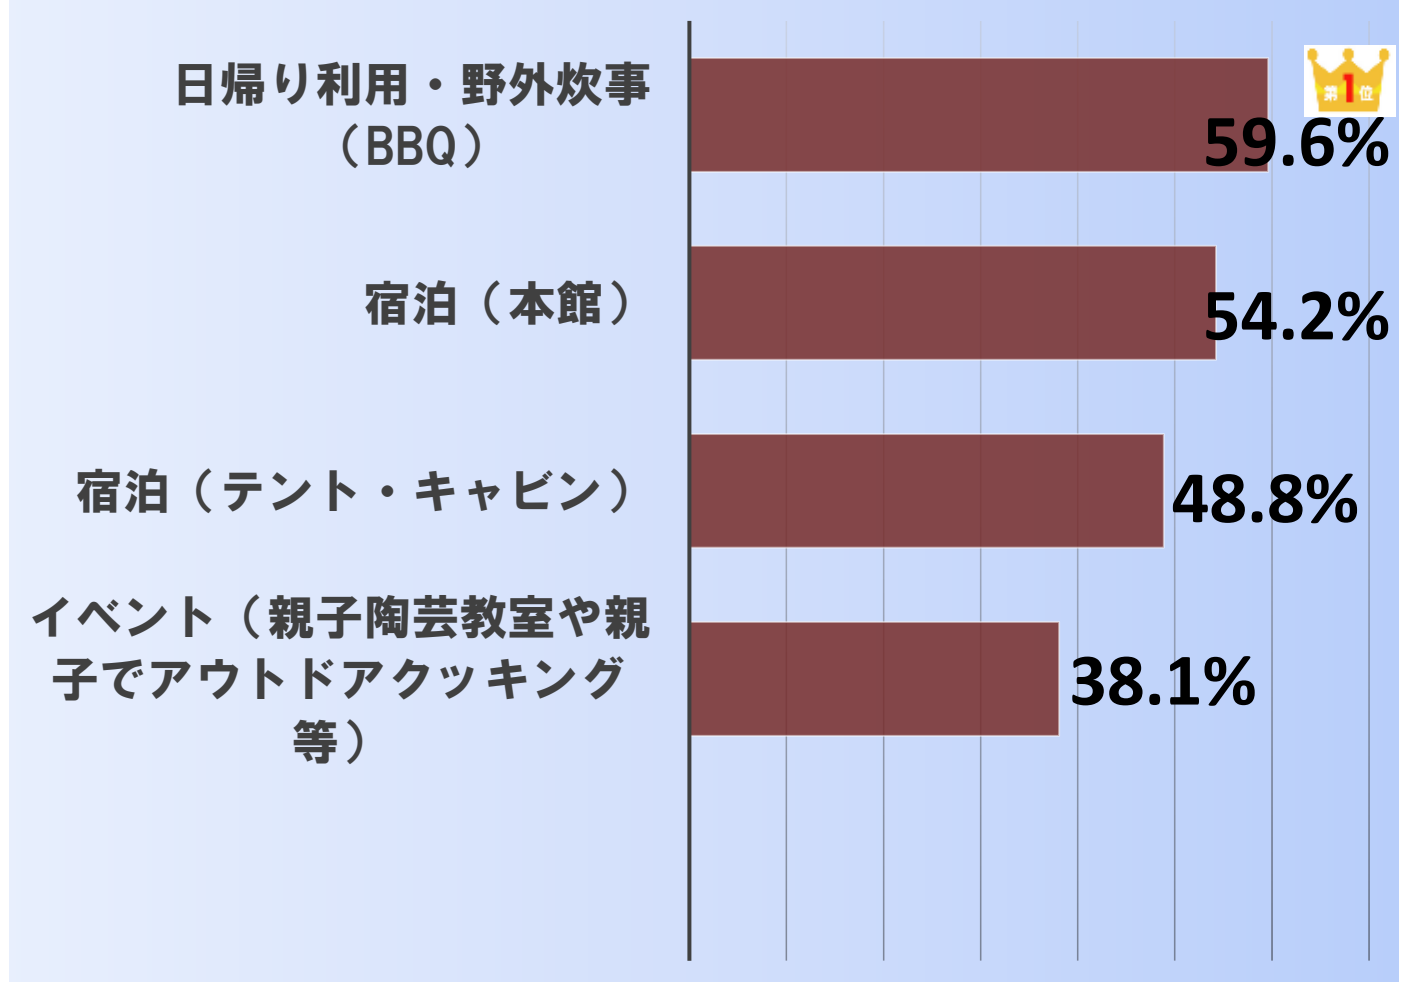

に関する町田ちょこっとアンケートの実施結果

質問 1

「NatureFactory東京町田」を知っていますか。

65%の方がNatureFactory東京町田のことを知っていました。また、77%の方はNatureFactory東京町田を利用したことはありませんでした。

「NatureFactory東京町田(旧称:大地沢青少年センター)」と「せせらぎの里町田市自然休暇村」

に関する町田ちょこっとアンケートの実施結果

質問 2

「NatureFactory東京町田」を利用する
ならどのような体験をしたいと思いますか。(複
数選択可)

日帰り利用・野外炊事(BBQ)での利用を希望する方が59.6%と最も多く、次いで、宿泊(本館)での利用を希望する方が54.2%となりました。

「NatureFactory東京町田(旧称:大地沢青少年センター)」と「せせらぎの里町田市自然休暇村」

に関する町田ちよこっとアンケートの実施結果

質問 3