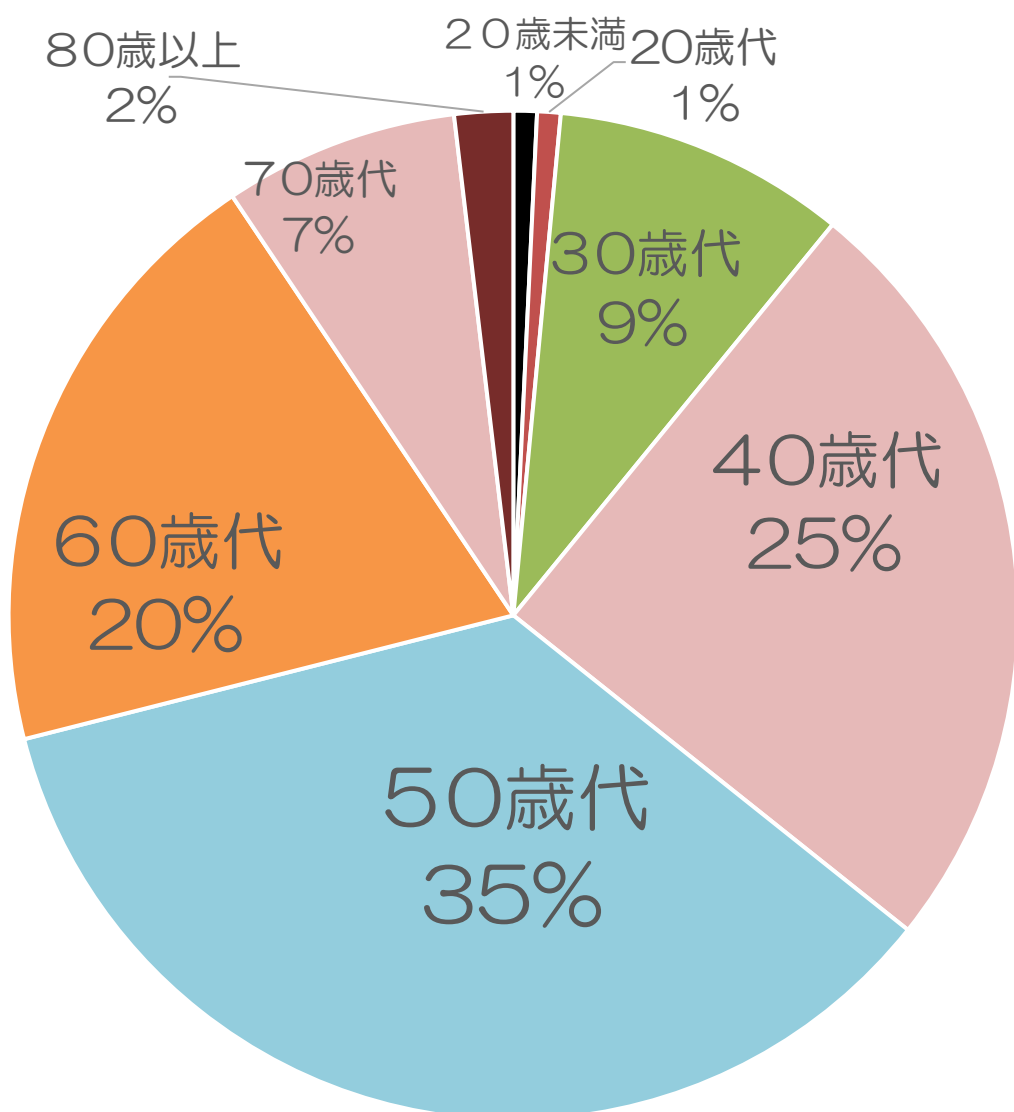

「NatureFactory東京町田(旧称:大地沢青少年センター)」 と「せせらぎの里町田市自然休暇村」

に関する町田ちょこっとアンケートの実施結果

募集期間 2023年11月24日(金)
~
2023年11月28日(火)

対象者数 2,293 回答者数 266

回答率 11.6%

回答者の年代

年代	件数
20歳未満	2
20歳代	2
30歳代	25
40歳代	66
50歳代	94
60歳代	52
70歳代	20
80歳以上	5
合計	266

「NatureFactory東京町田(旧称:大地沢青少年センター)」 と「せせらぎの里町田市自然休暇村」

に関する町田ちよこっとアンケートの実施結果

回答者の性別

性別	件数
男性	87
女性	175
無回答・不明	4
合計	266

回答者の地区

地区	件数
市内	261
市外	4
不明・無回答	1
合計	266

「NatureFactory東京町田(旧称:大地沢青少年センター)」と「せせらぎの里町田市自然休暇村」