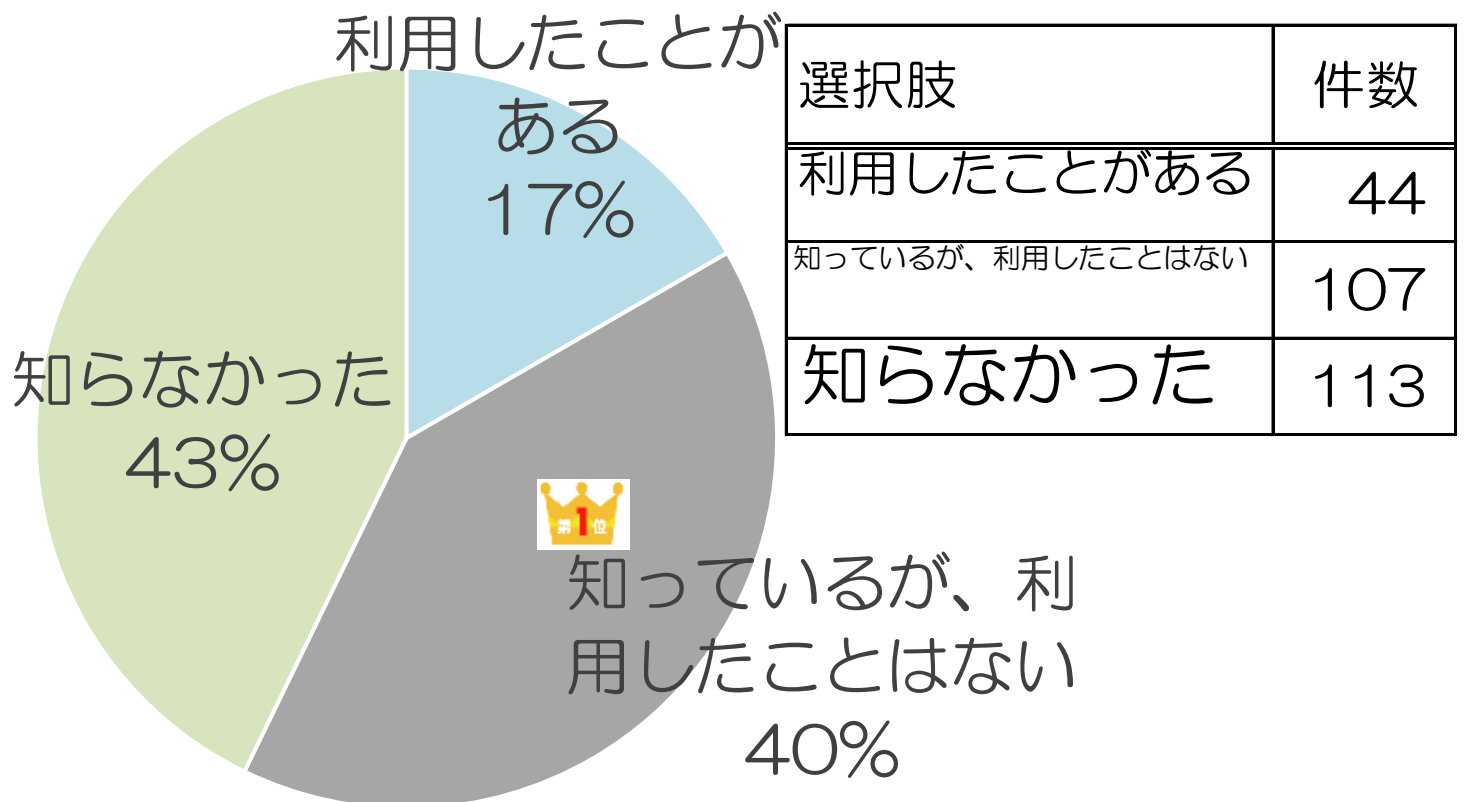

「NatureFactory東京町田(旧称:大地沢青少年センター)」と「せせらぎの里町田市自然休暇村」

に関する町田ちよこっとアンケートの実施結果

質問 3

「せせらぎの里町田市自然休暇村」を知っていますか。

57%の方がせせらぎの里町田市自然休暇村のことを知っていました。また、83%の方はせせらぎの里町田市自然休暇村を利用したことはありませんでした。