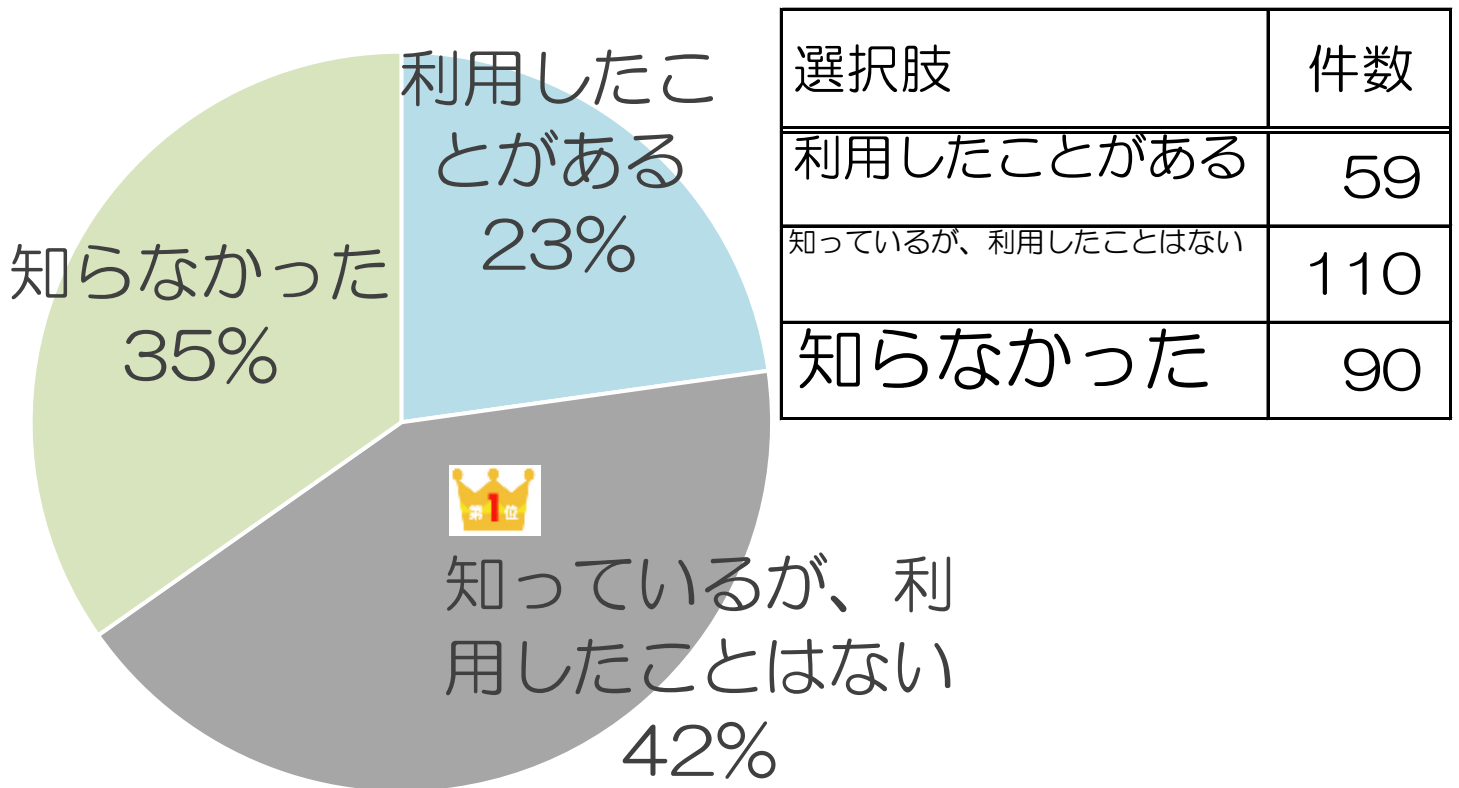

「NatureFactory東京町田(旧称:大地沢青少年センター)」 と「せせらぎの里町田市自然休暇村」

に関する町田ちょこっとアンケートの実施結果

募集期間 2023年11月24日(金)
~
2023年11月28日(火)

対象者数 2,293 回答者数 266

回答率 11.6%

回答者の年代

年代	件数
20歳未満	2
20歳代	2
30歳代	25
40歳代	66
50歳代	94
60歳代	52
70歳代	20
80歳以上	5
合計	266

「NatureFactory東京町田(旧称:大地沢青少年センター)」 と「せせらぎの里町田市自然休暇村」

に関する町田ちよこっとアンケートの実施結果

回答者の性別

性別	件数
男性	87
女性	175
無回答・不明	4
合計	266

回答者の地区

地区	件数
市内	261
市外	4
不明・無回答	1
合計	266

「NatureFactory東京町田(旧称:大地沢青少年センター)」と「せせらぎの里町田市自然休暇村」

に関する町田ちょこっとアンケートの実施結果

質問 1

「NatureFactory東京町田」を知っていますか。

65%の方がNatureFactory東京町田のことを知っていました。また、77%の方はNatureFactory東京町田を利用したことはありませんでした。

「NatureFactory東京町田(旧称:大地沢青少年センター)」と「せせらぎの里町田市自然休暇村」

に関する町田ちょこっとアンケートの実施結果