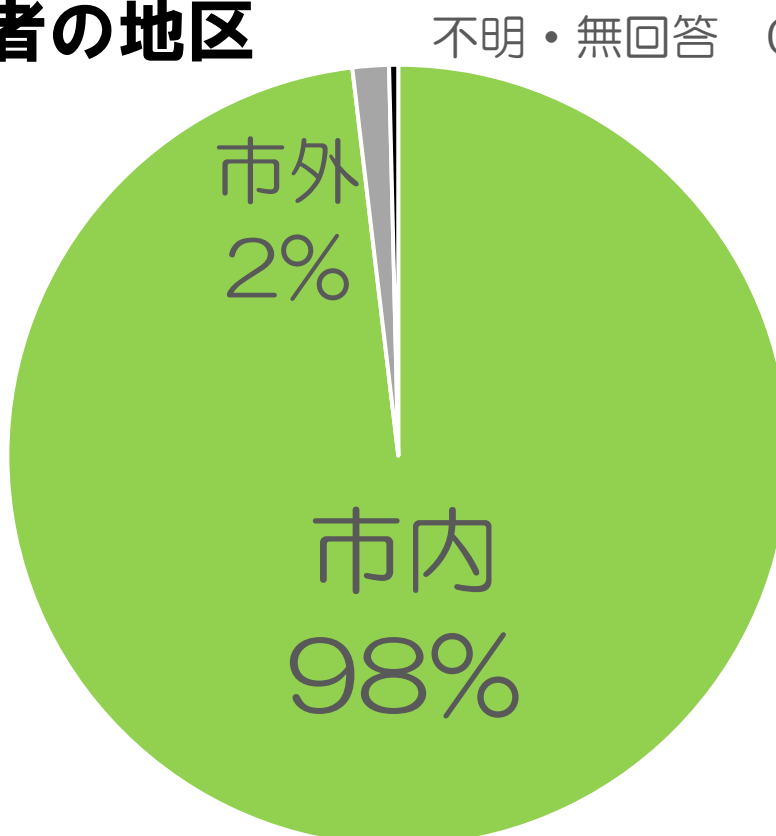

「NatureFactory東京町田(旧称:大地沢青少年センター)」 と「せせらぎの里町田市自然休暇村」

に関する町田ちょこっとアンケートの実施結果

募集期間 2023年11月24日(金)
~
2023年11月28日(火)

対象者数 2,293 回答者数 266

回答率 11.6%

回答者の年代

年代	件数
20歳未満	2
20歳代	2
30歳代	25
40歳代	66
50歳代	94
60歳代	52
70歳代	20
80歳以上	5
合計	266

「NatureFactory東京町田(旧称:大地沢青少年センター)」 と「せせらぎの里町田市自然休暇村」

に関する町田ちよこっとアンケートの実施結果

回答者の性別

性別	件数
男性	87
女性	175
無回答・不明	4
合計	266

回答者の地区

地区	件数
市内	261
市外	4
不明・無回答	1
合計	266

「NatureFactory東京町田(旧称:大地沢青少年センター)」と「せせらぎの里町田市自然休暇村」

に関する町田ちょこっとアンケートの実施結果

質問 1

「NatureFactory東京町田」を知っていますか。

65%の方がNatureFactory東京町田のことを知っていました。また、77%の方はNatureFactory東京町田を利用したことはありませんでした。

「NatureFactory東京町田(旧称:大地沢青少年センター)」と「せせらぎの里町田市自然休暇村」

に関する町田ちょこっとアンケートの実施結果