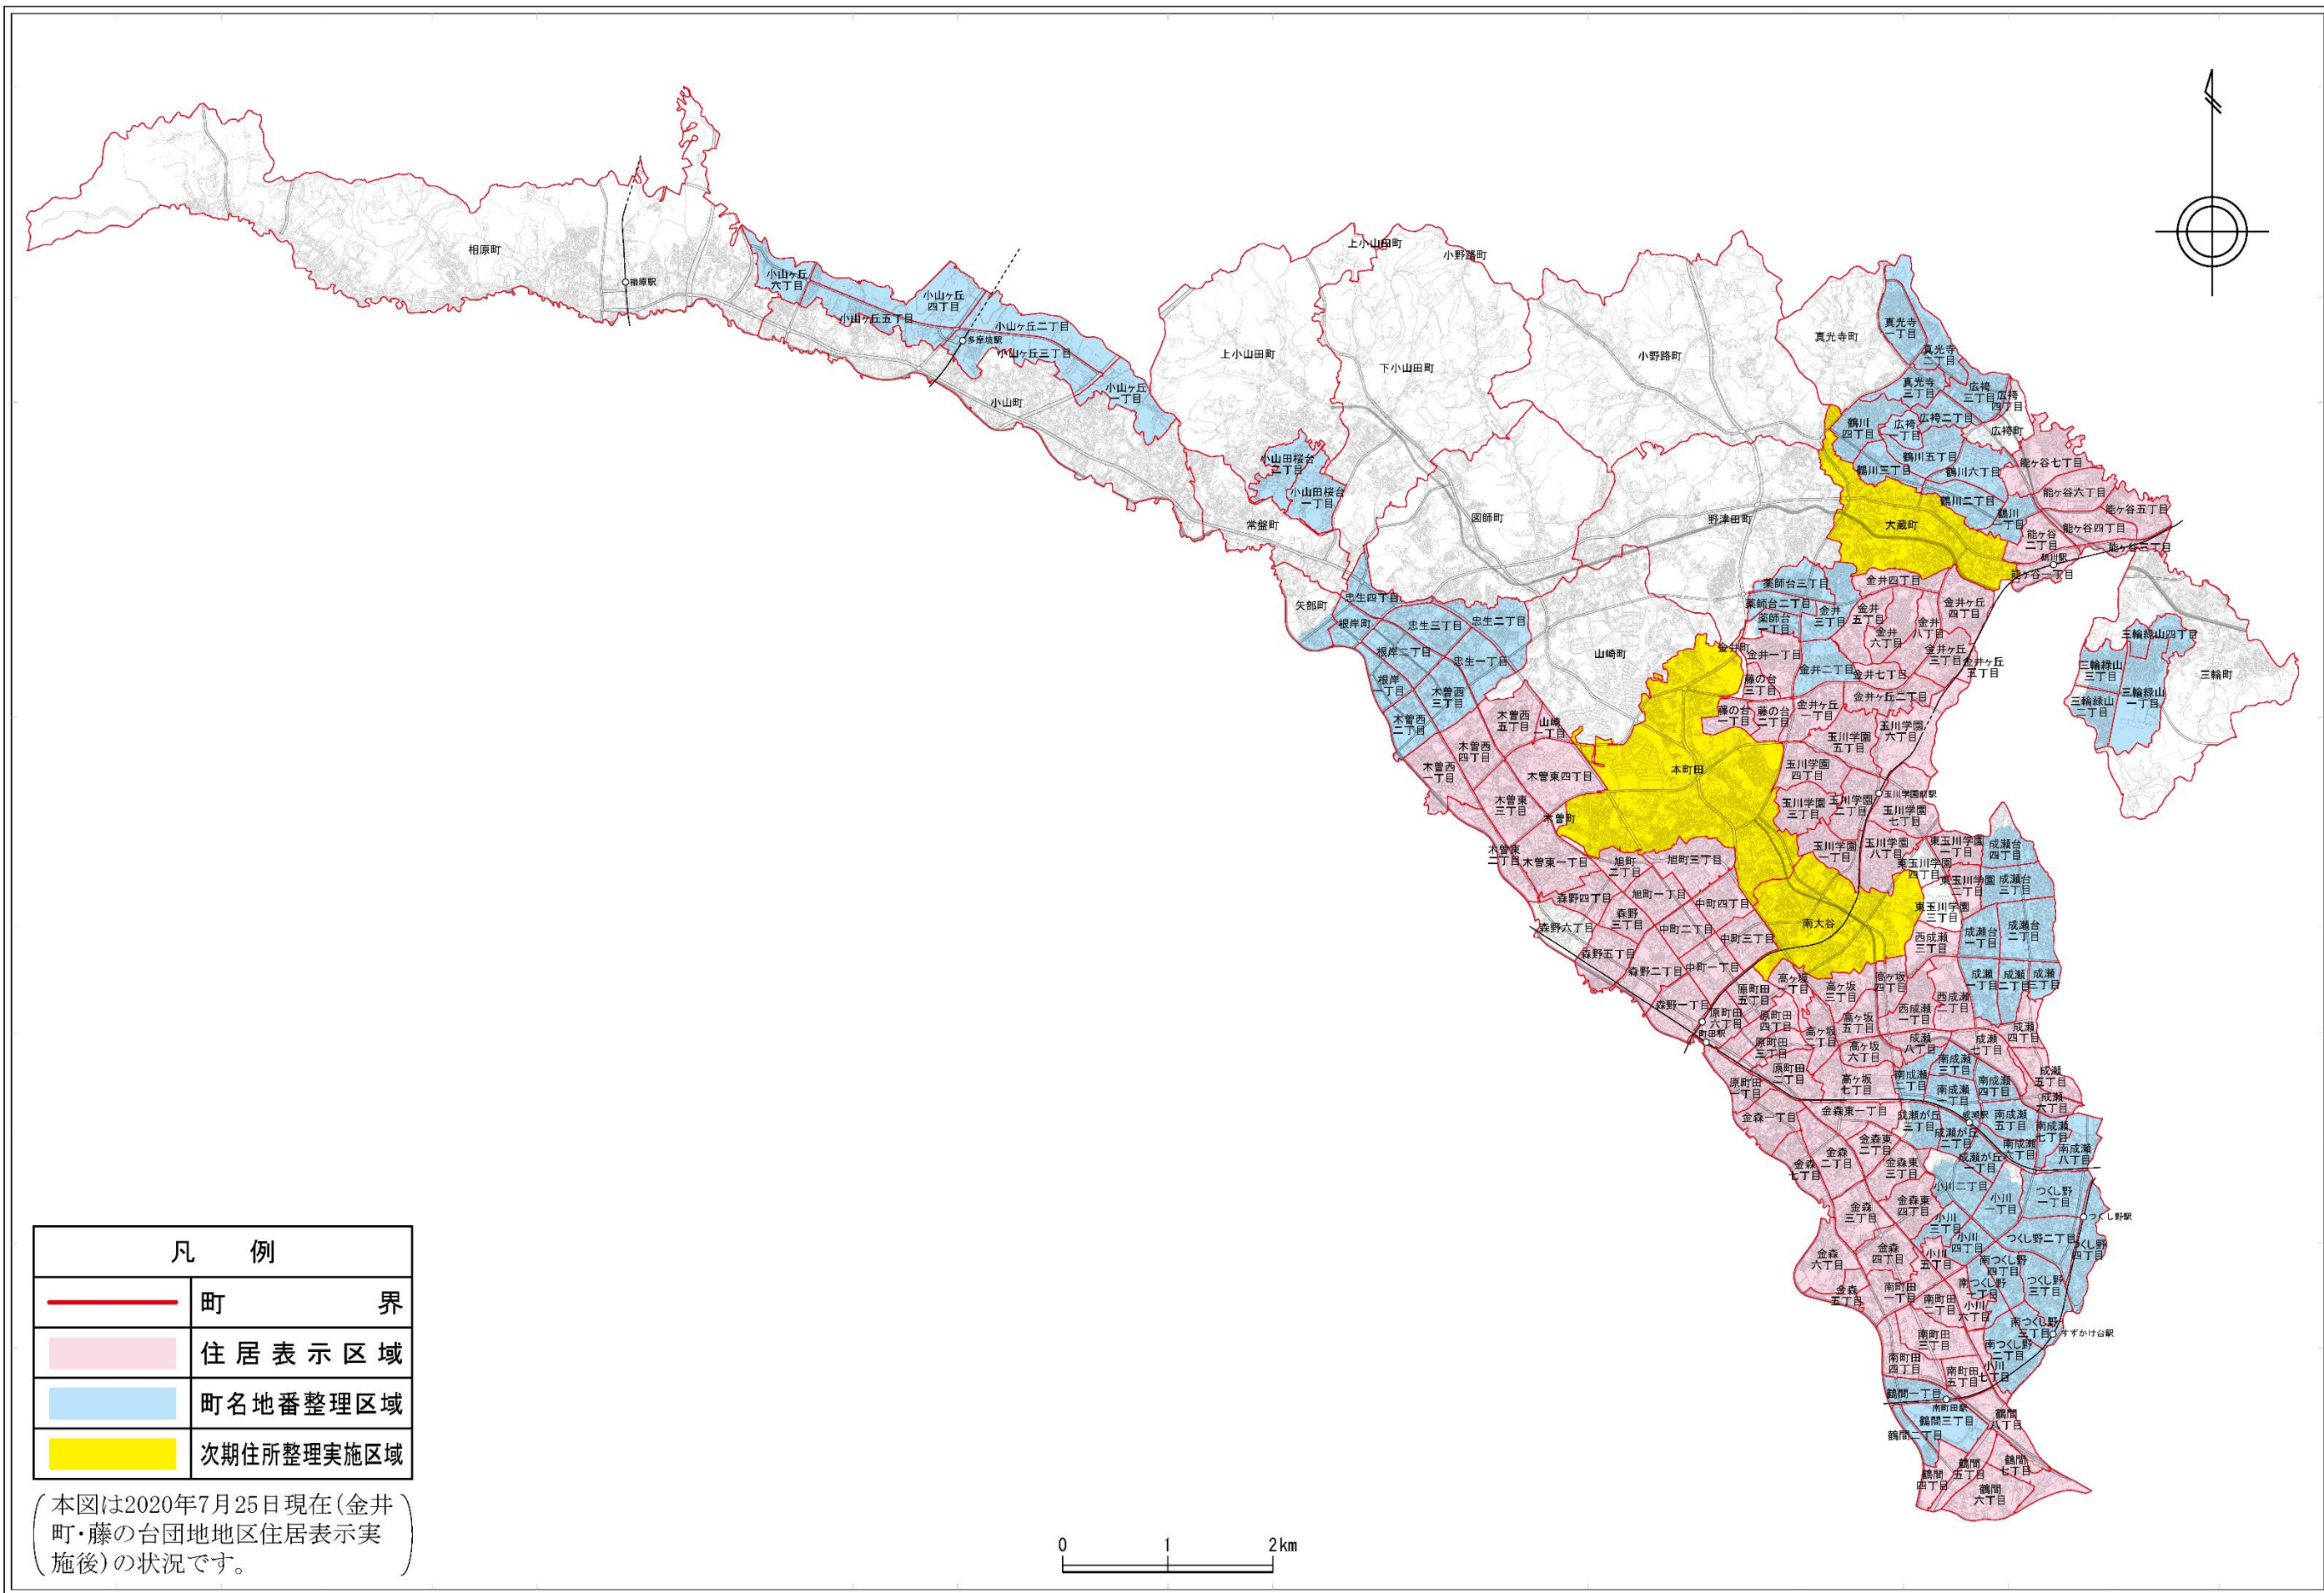

# 町田市住所整理の現況

凡 例	
	町 界
	住居表示区域
	町名地番整理区域
	次期住所整理実施区域

(本図は2020年7月25日現在(金井町・藤の台団地地区住居表示実施後)の状況です。)