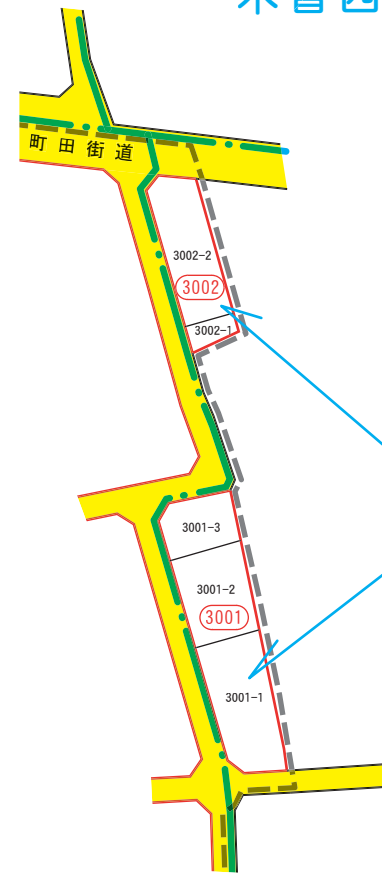

木曾西四丁目

忠生一丁目

木曾西五丁目

木曾西三丁目

木曾西四丁目  
(注)

(注) 木曾西四丁目は住居表示実施済(2007年12月1日実施)のため、土地区画整理事業に伴う住所の変更はありません。

凡 例	
	町 界
	行 政 界
木曾西四丁目	町 名
	新親地番界
	新 親 地 番
3001-2	新 地 番
	施 行 区 域 界
	道 路
	公園・緑地・調整池