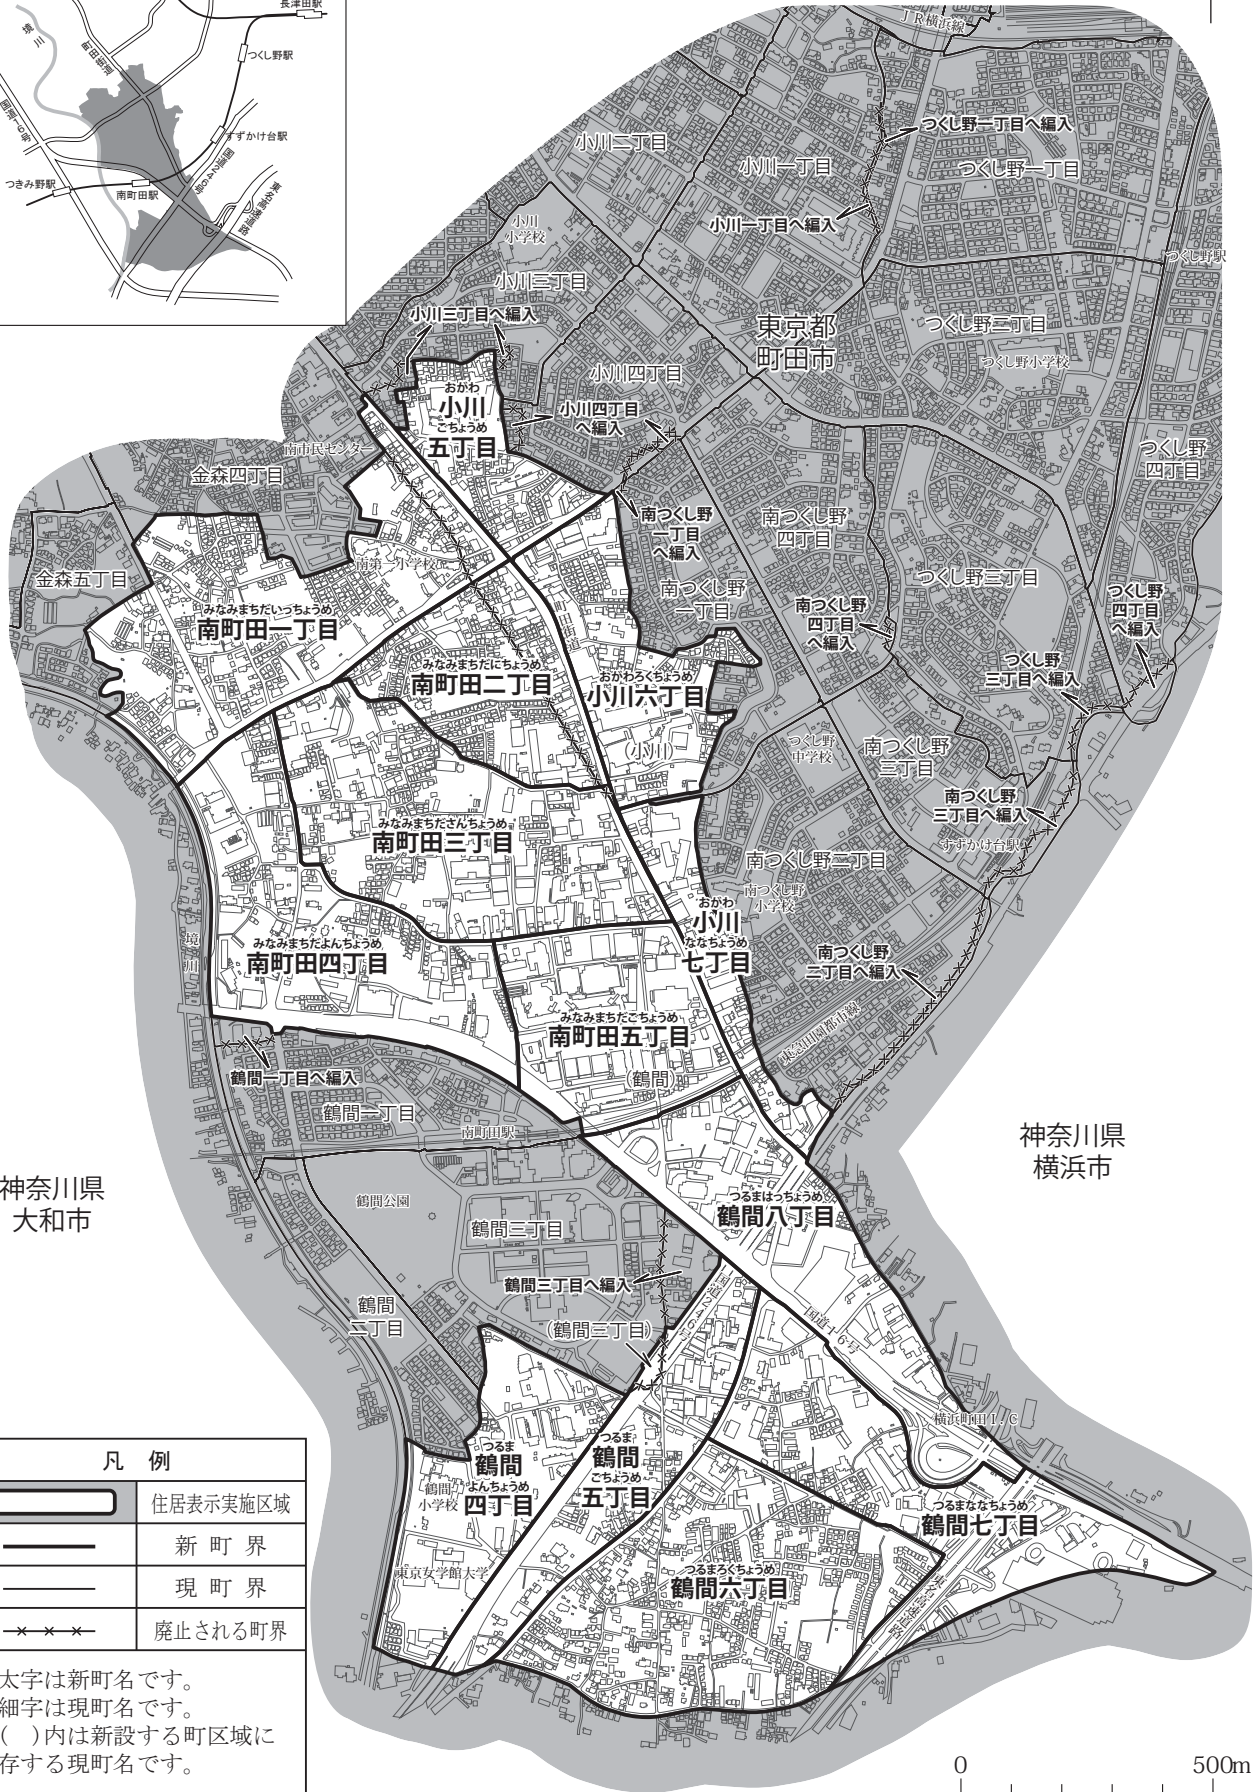

# 町区域新設等参考図

神奈川県  
大和市

神奈川県  
横浜市

凡 例	
	住居表示実施区域
	新町界
	現町界
	廃止される町界

太字は新町名です。  
細字は現町名です。  
( )内は新設する町区域に  
存する現町名です。