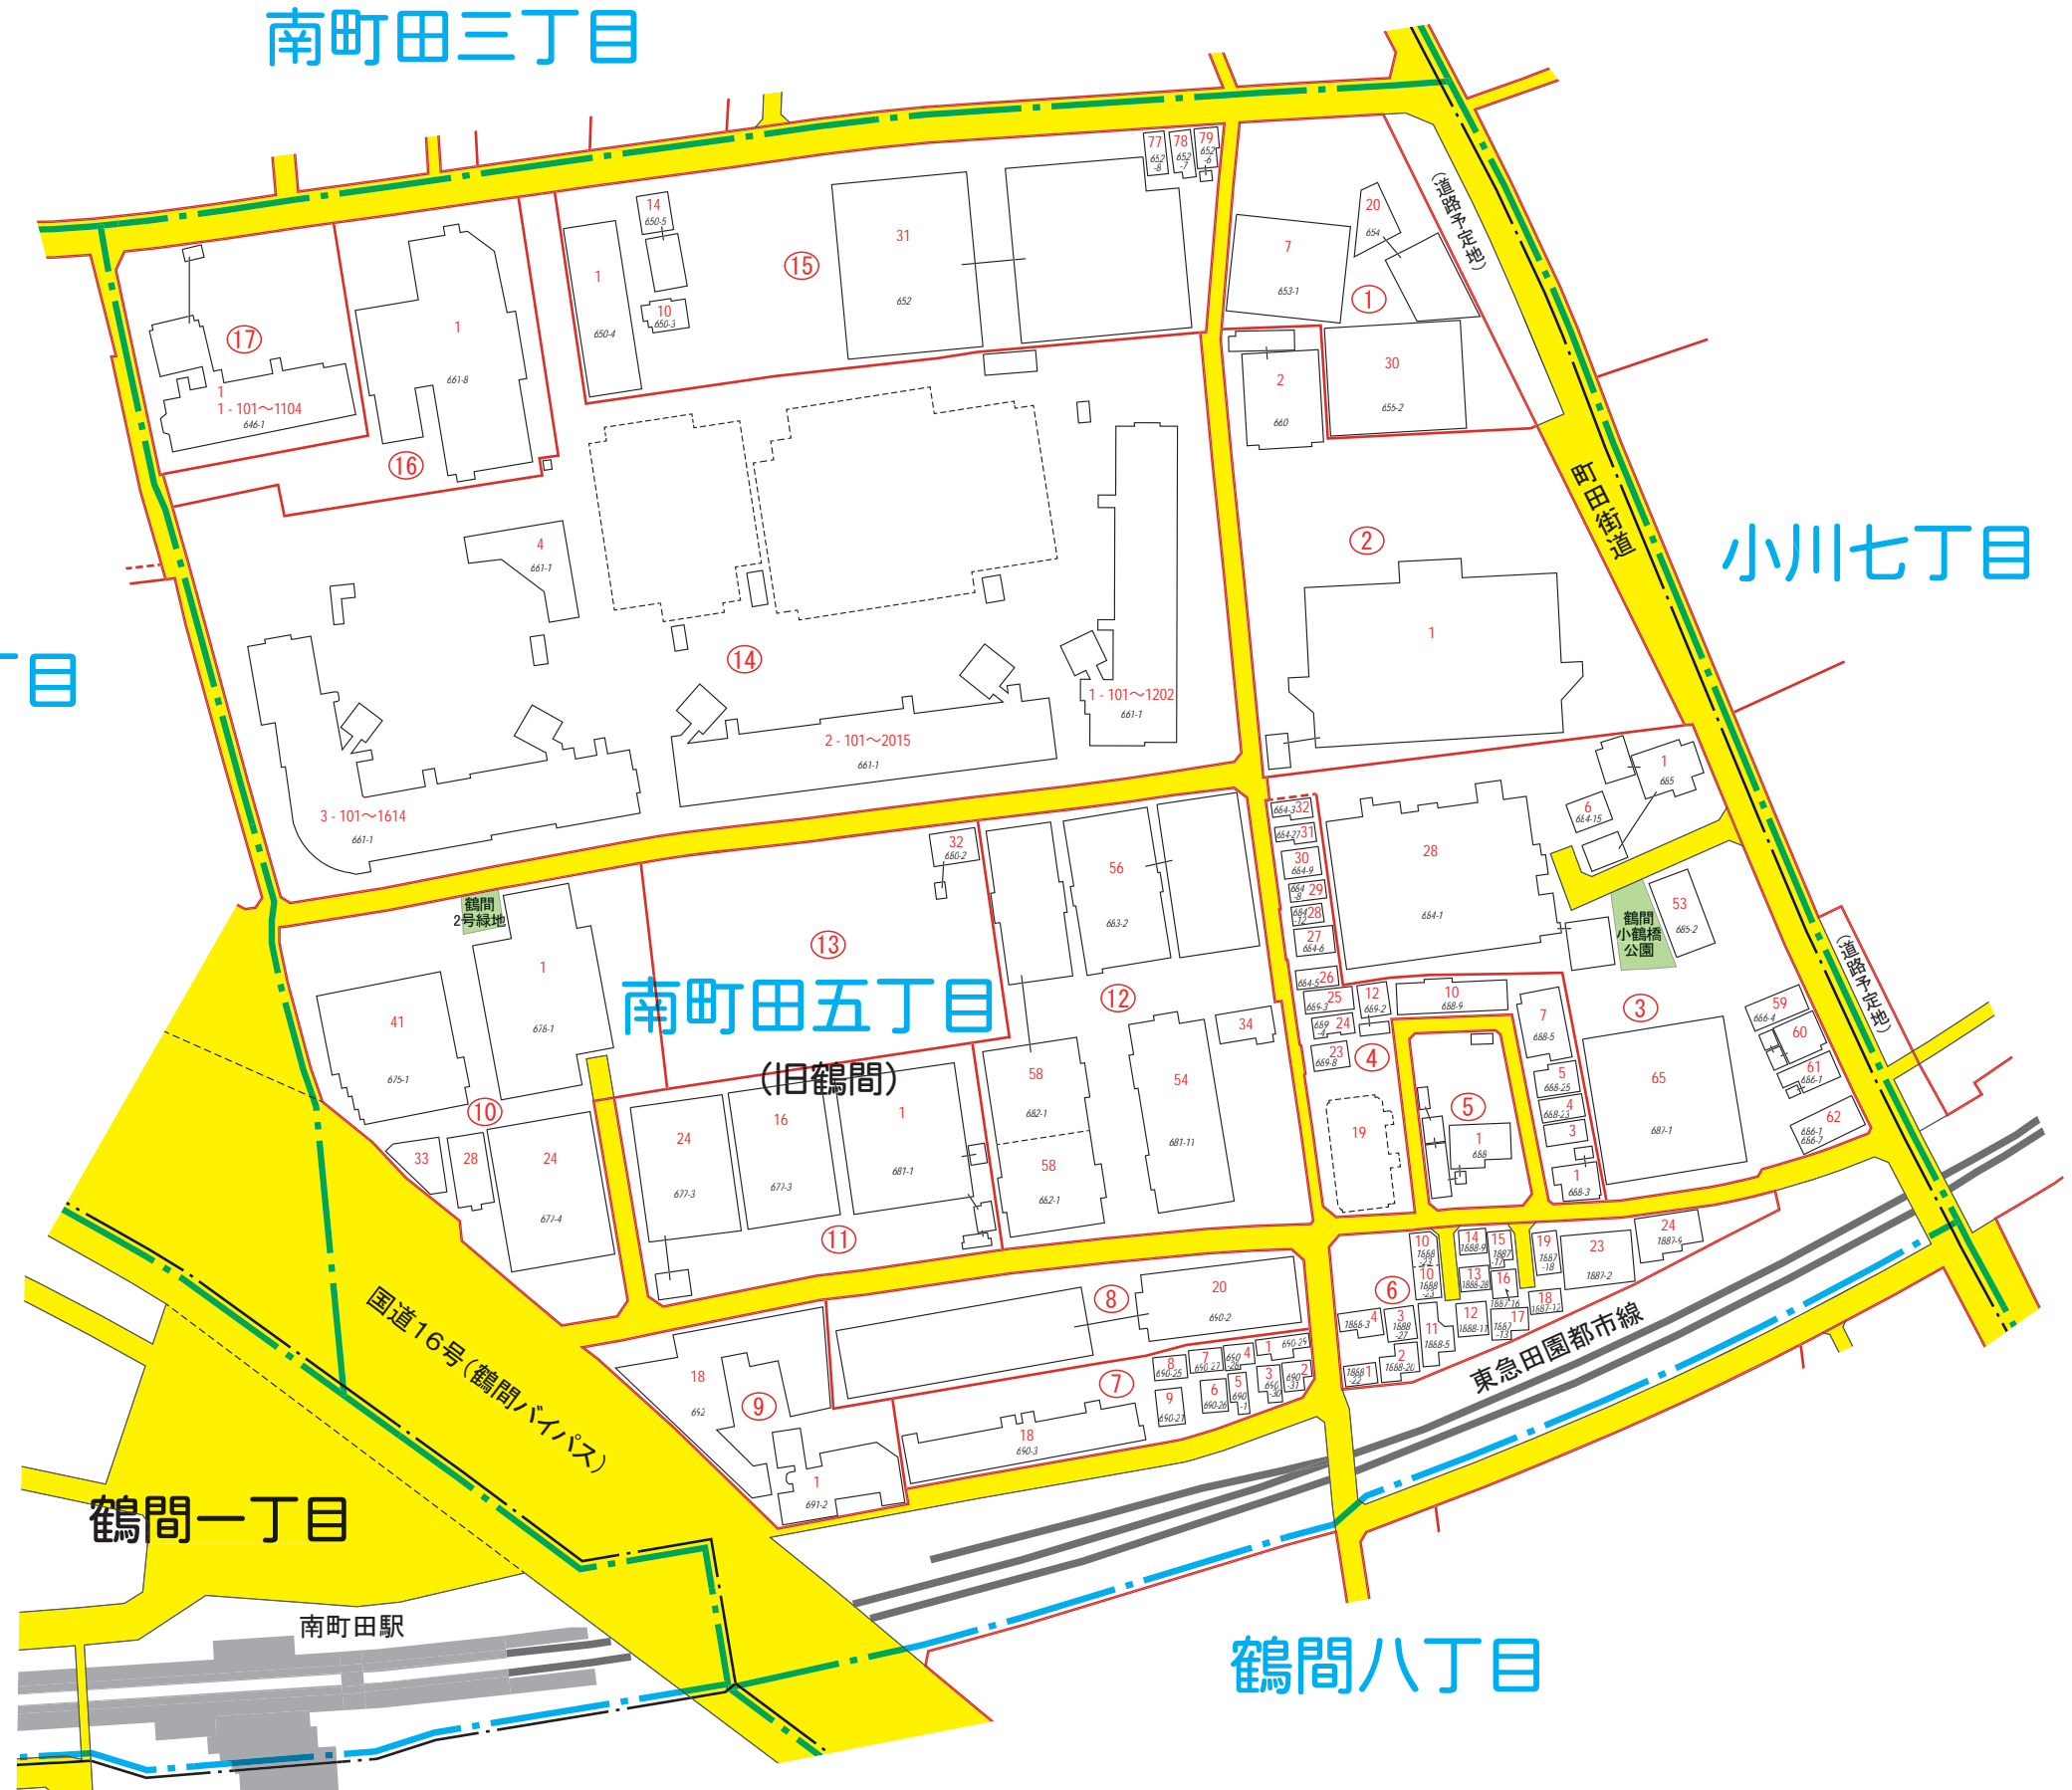

住居表示新旧対照案内図

2016年(平成28年)3月16日現在
2016年(平成28年)7月18日実施

南町田五丁目

南町田三丁目

南町田四丁目

小川七丁目

南町田五丁目
(旧鶴間)

鶴間一丁目

鶴間八丁目

凡 例	
	行政界
	新町界
	町界
	旧町界
南町田五丁目	新町名
(旧鶴間)	旧町名
	街区界
①	街区符号
	住居番号
	旧住所
	道路・私道等
	河川・水路等
	公園・緑地等
	鉄 道

この案内図は、住所の案内用として作成したものです。旧番地については、住所として使用されていたものを記載しており、土地の地番とは必ずしも一致しません。また、境界線等の形状は、土地・建物の権利関係を表したものではありません。

至すずかけ台駅

至つきみ野駅