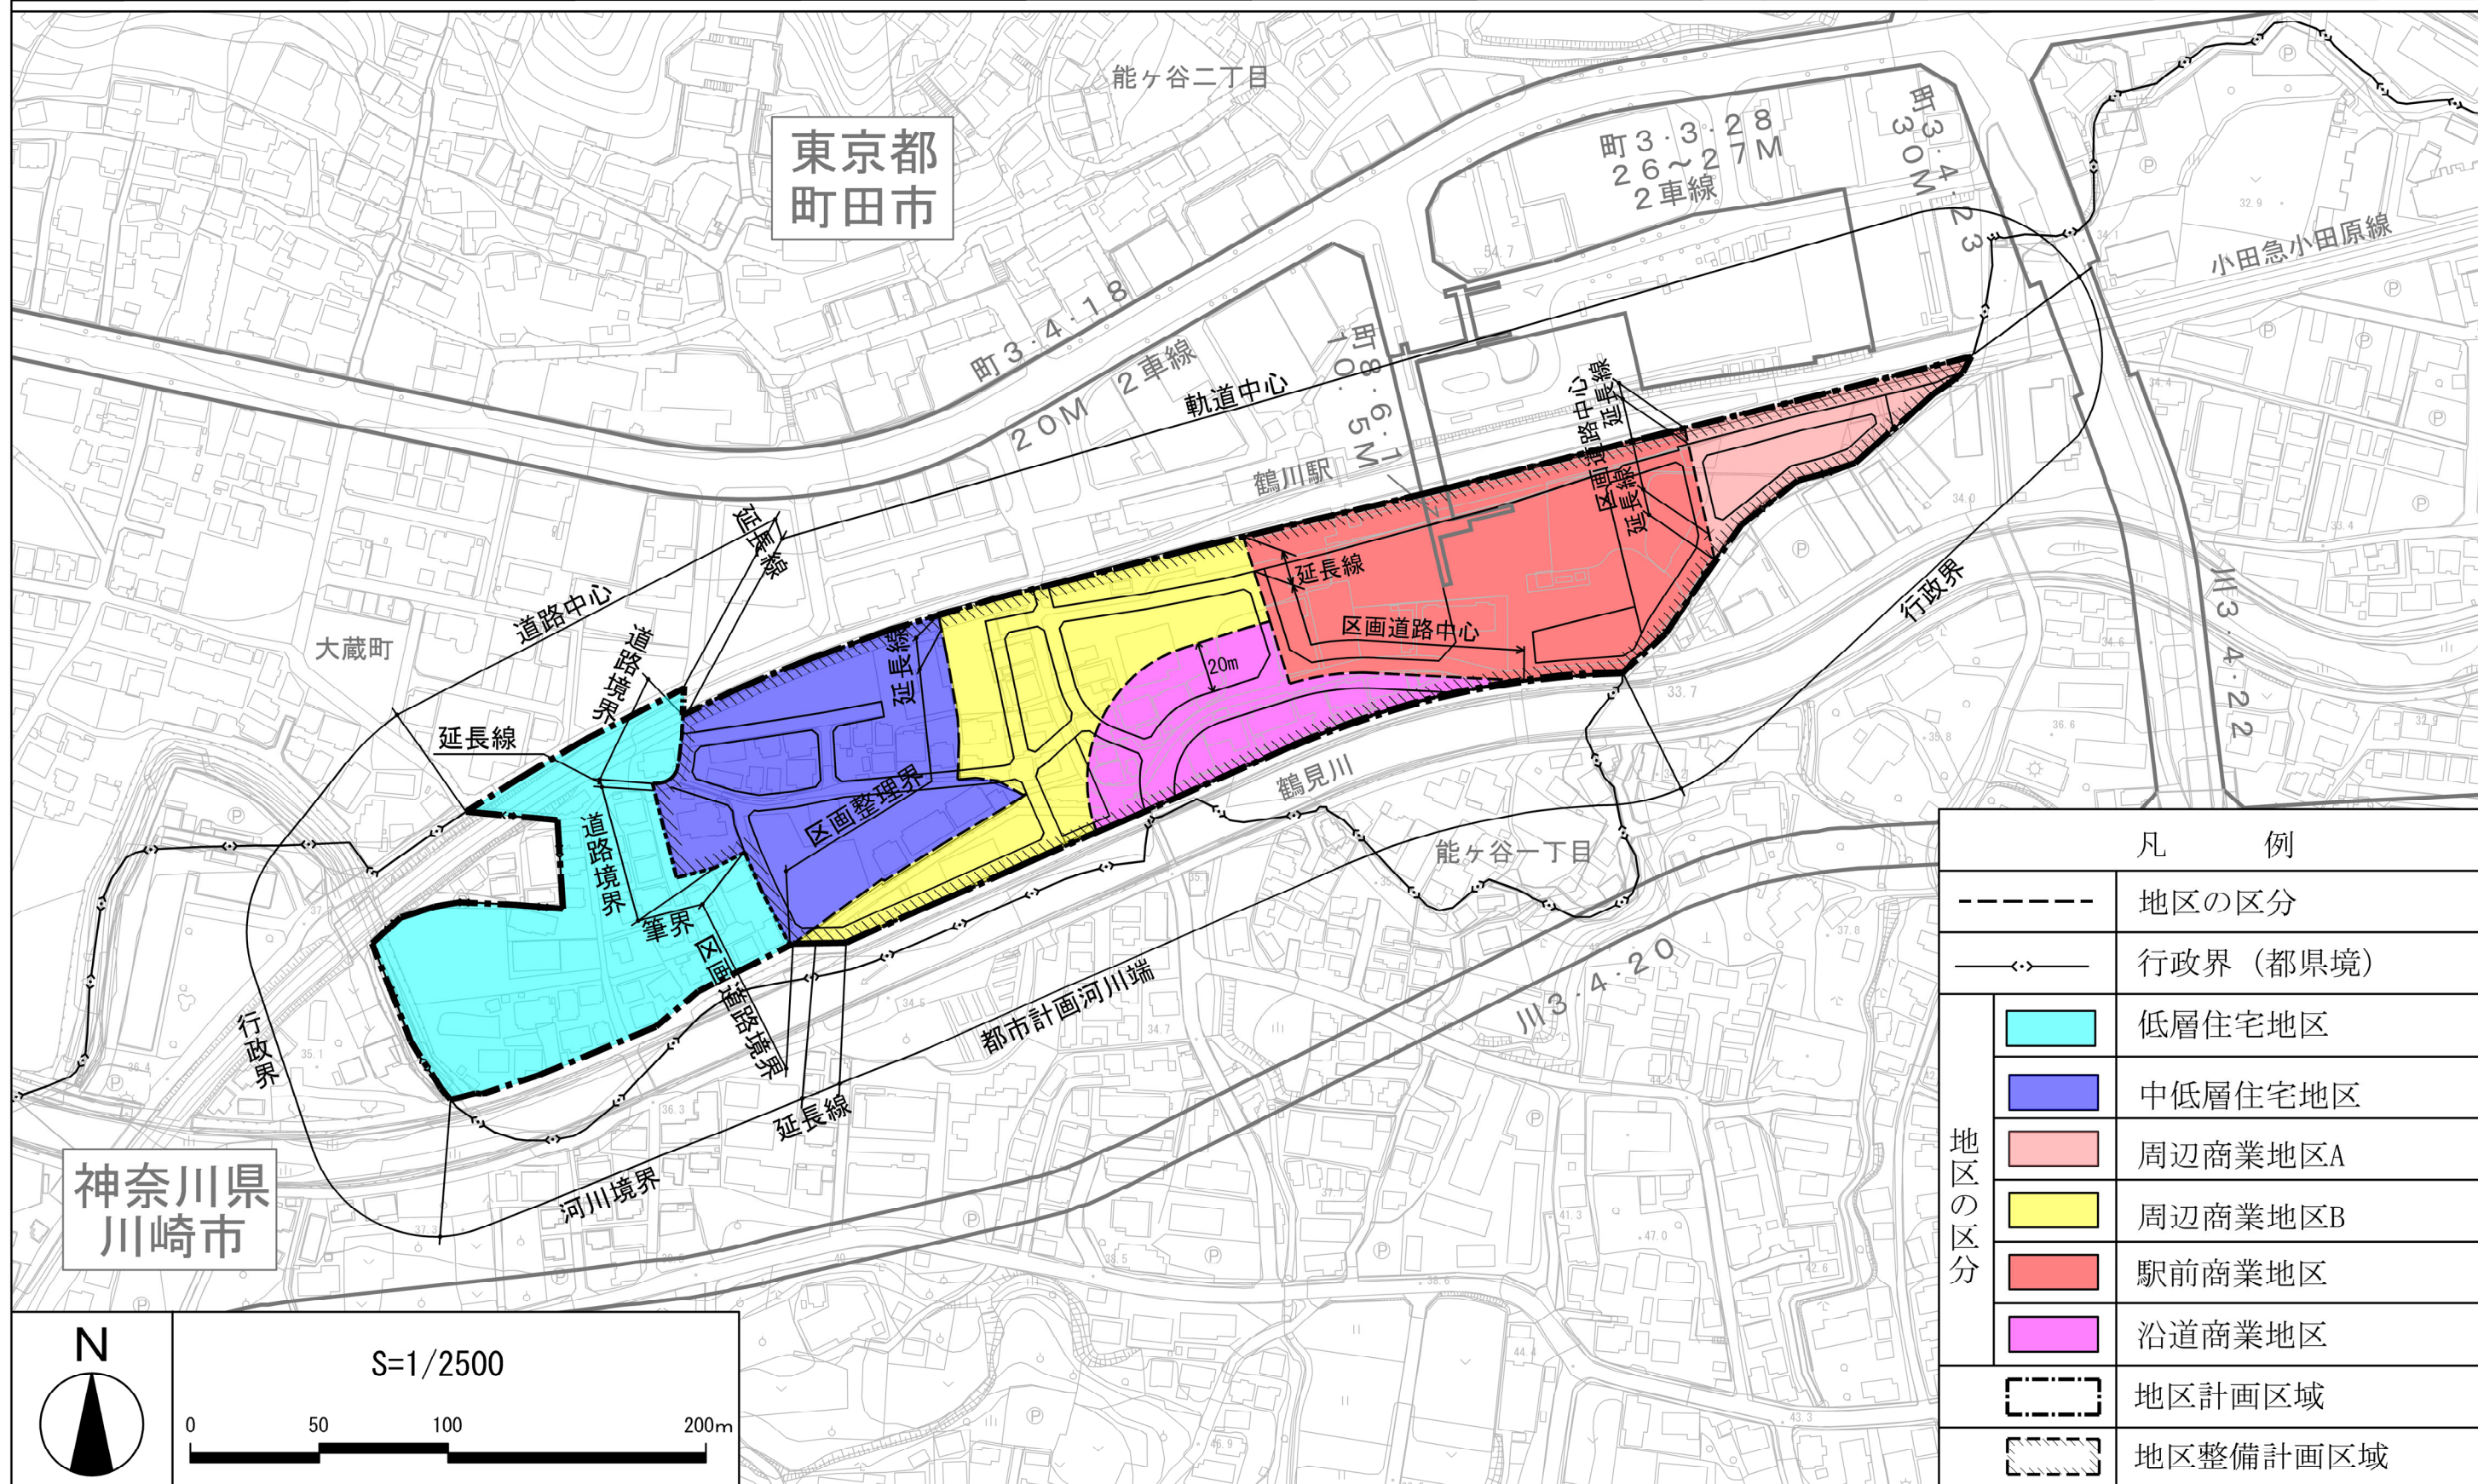

町田都市計画地区計画  
鶴川駅南地区地区計画

計画図 1

〔町田市決定〕

この地図は、「2019年 町田市共通地形図 (1/2500)」を使用して作成したものです。  
この地図は、町田市保有の都市計画図データを使用して作成したものです。

この地図は、川崎市の承認を得て同市保有の都市計画データを使用したものです。  
承認番号 (川崎市指令ま計第229号)  
この地図は、川崎市の承認を得て同市発行の都市計画基本図を複製したものです。  
承認番号 (川崎市指令ま計第230号)