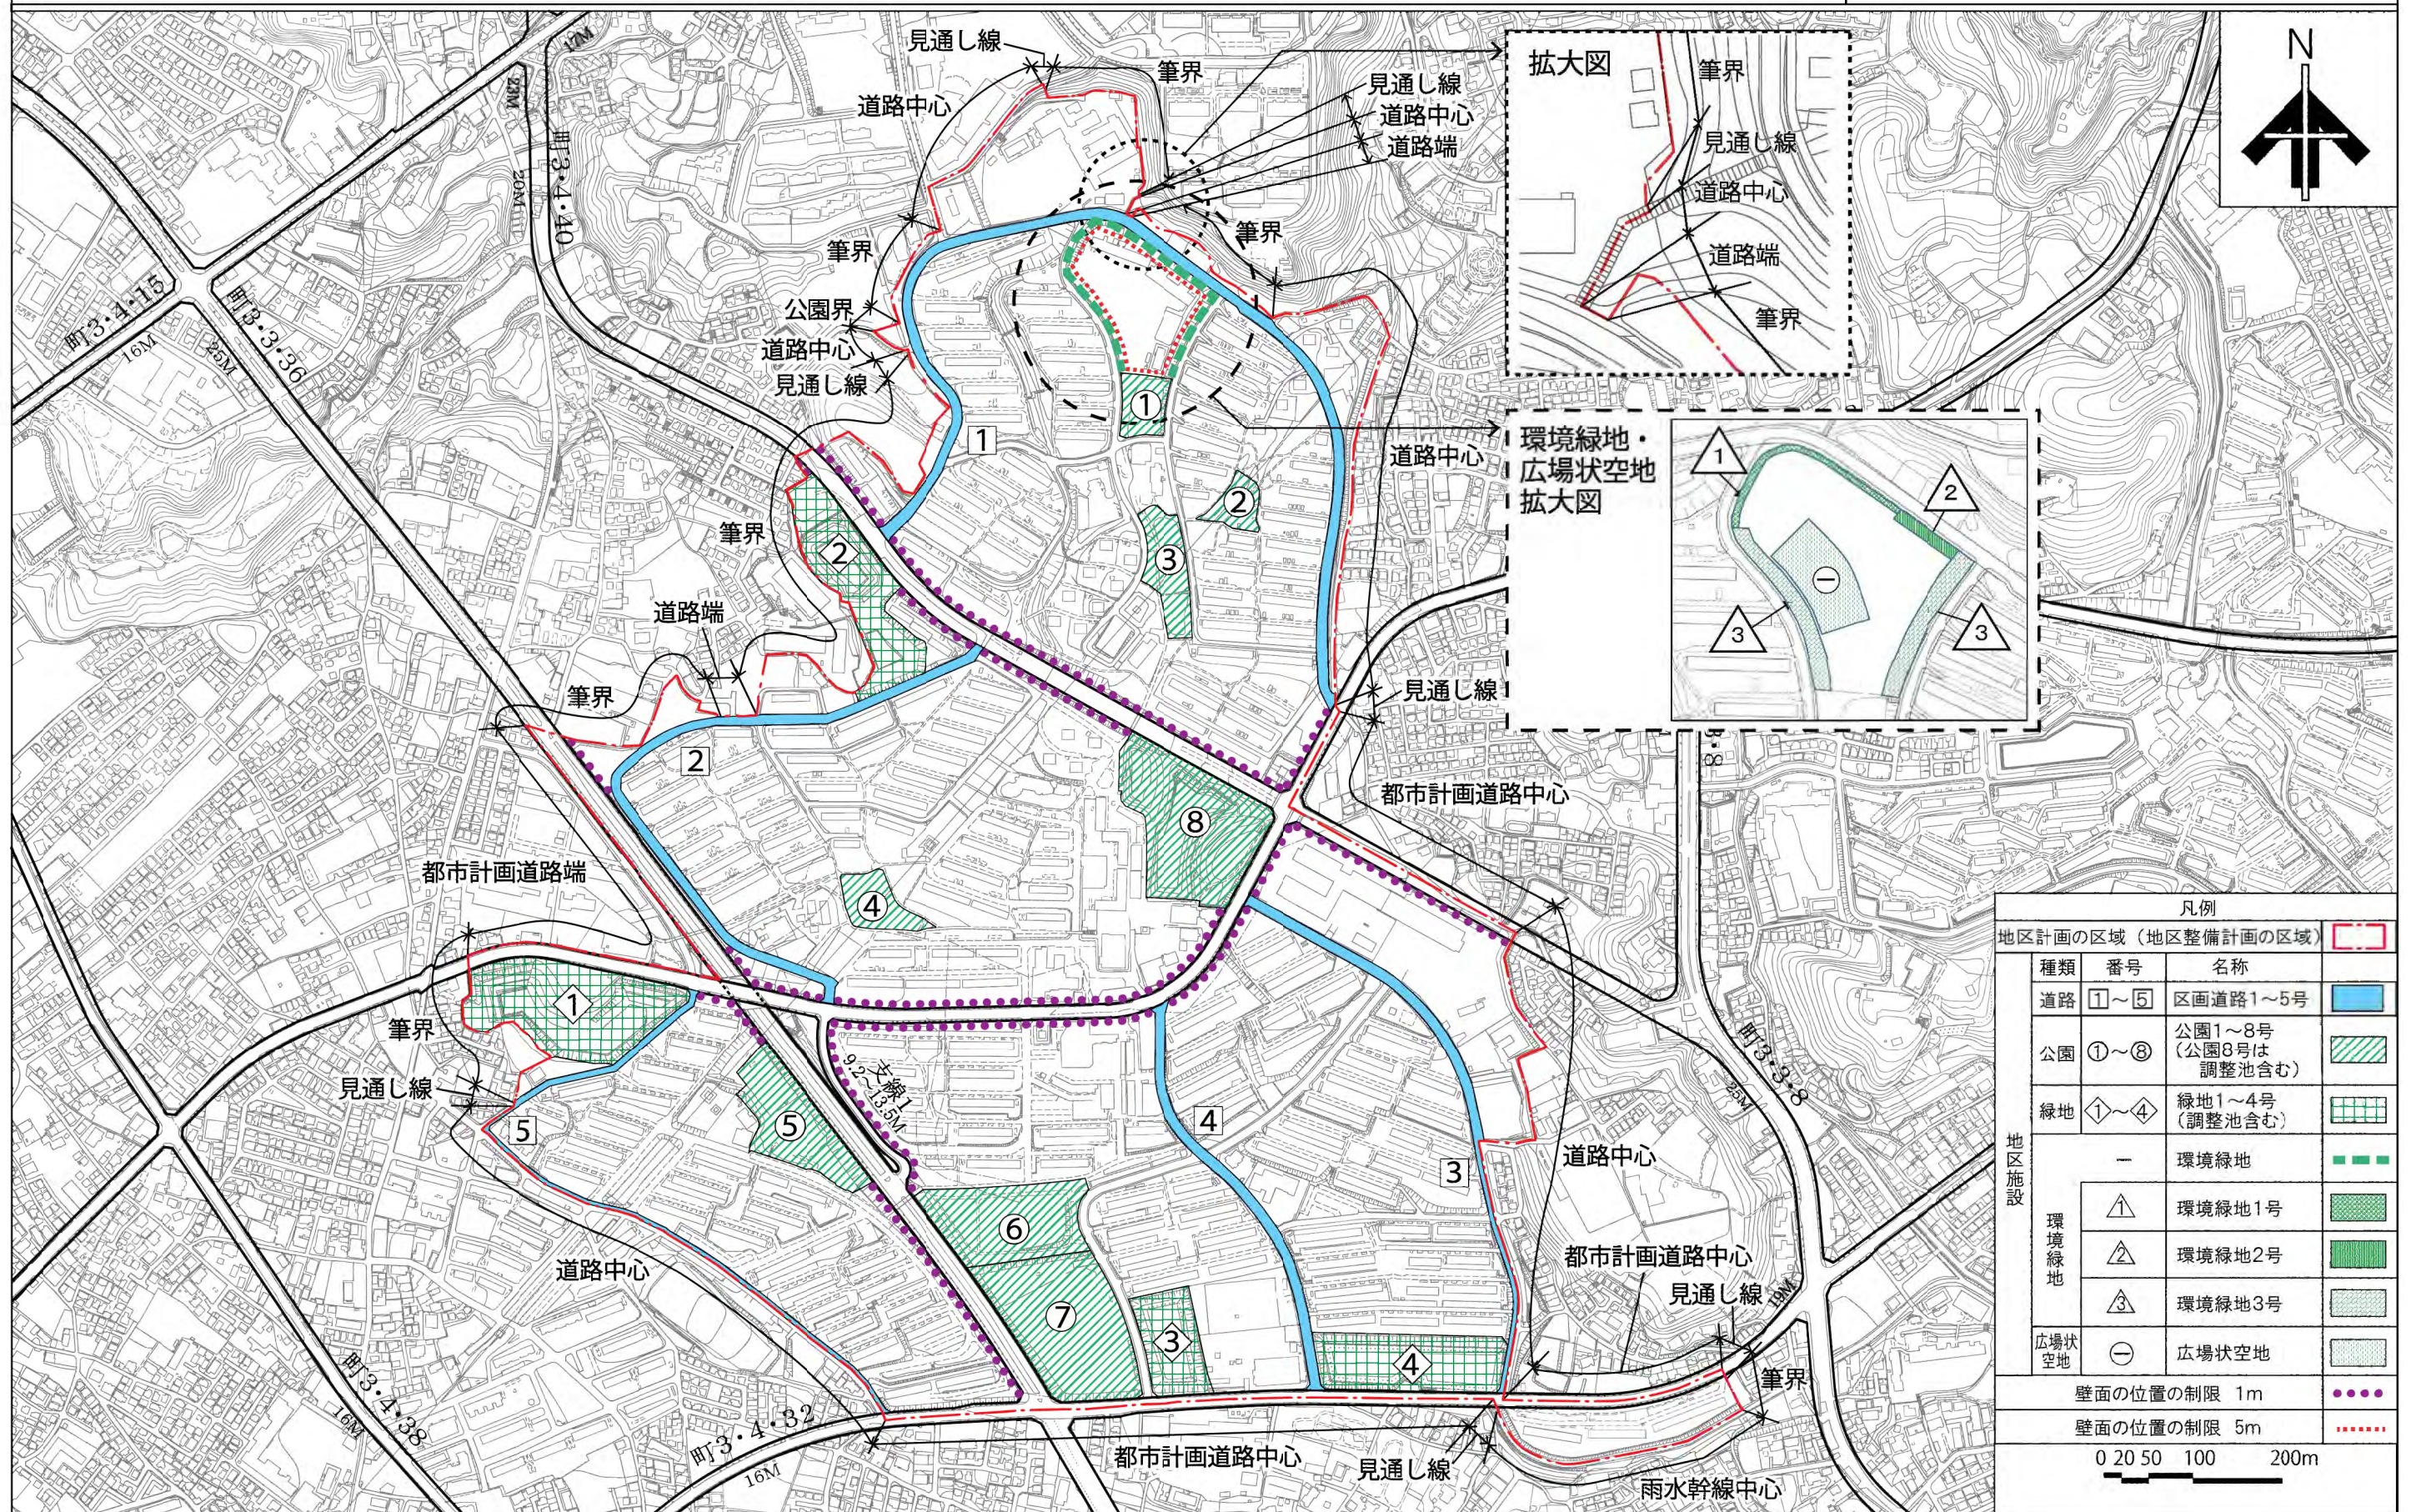

[参考] 町田都市計画地区計画 木曾山崎地区地区計画 計画図1

[町田市決定]

[参考] 町田都市計画地区計画 木曾山崎地区地区計画 計画図2

[町田市決定]

凡例			
地区計画の区域 (地区整備計画の区域)			
種類	番号	名称	
道路	①~⑤	区画道路1~5号	
公園	①~⑧	公園1~8号 (公園8号は調整池含む)	
緑地	①~④	緑地1~4号 (調整池含む)	
地区施設	—	環境緑地	
	①	環境緑地1号	
	②	環境緑地2号	
	③	環境緑地3号	
広場状空地	—	広場状空地	
壁面の位置の制限 1m			
壁面の位置の制限 5m			
0 20 50 100 200m			

この図面は「2019 町田市共通地形図」を使用して作成しています。  
 この図面は町田市保有の都市計画データを使用して作成しています。