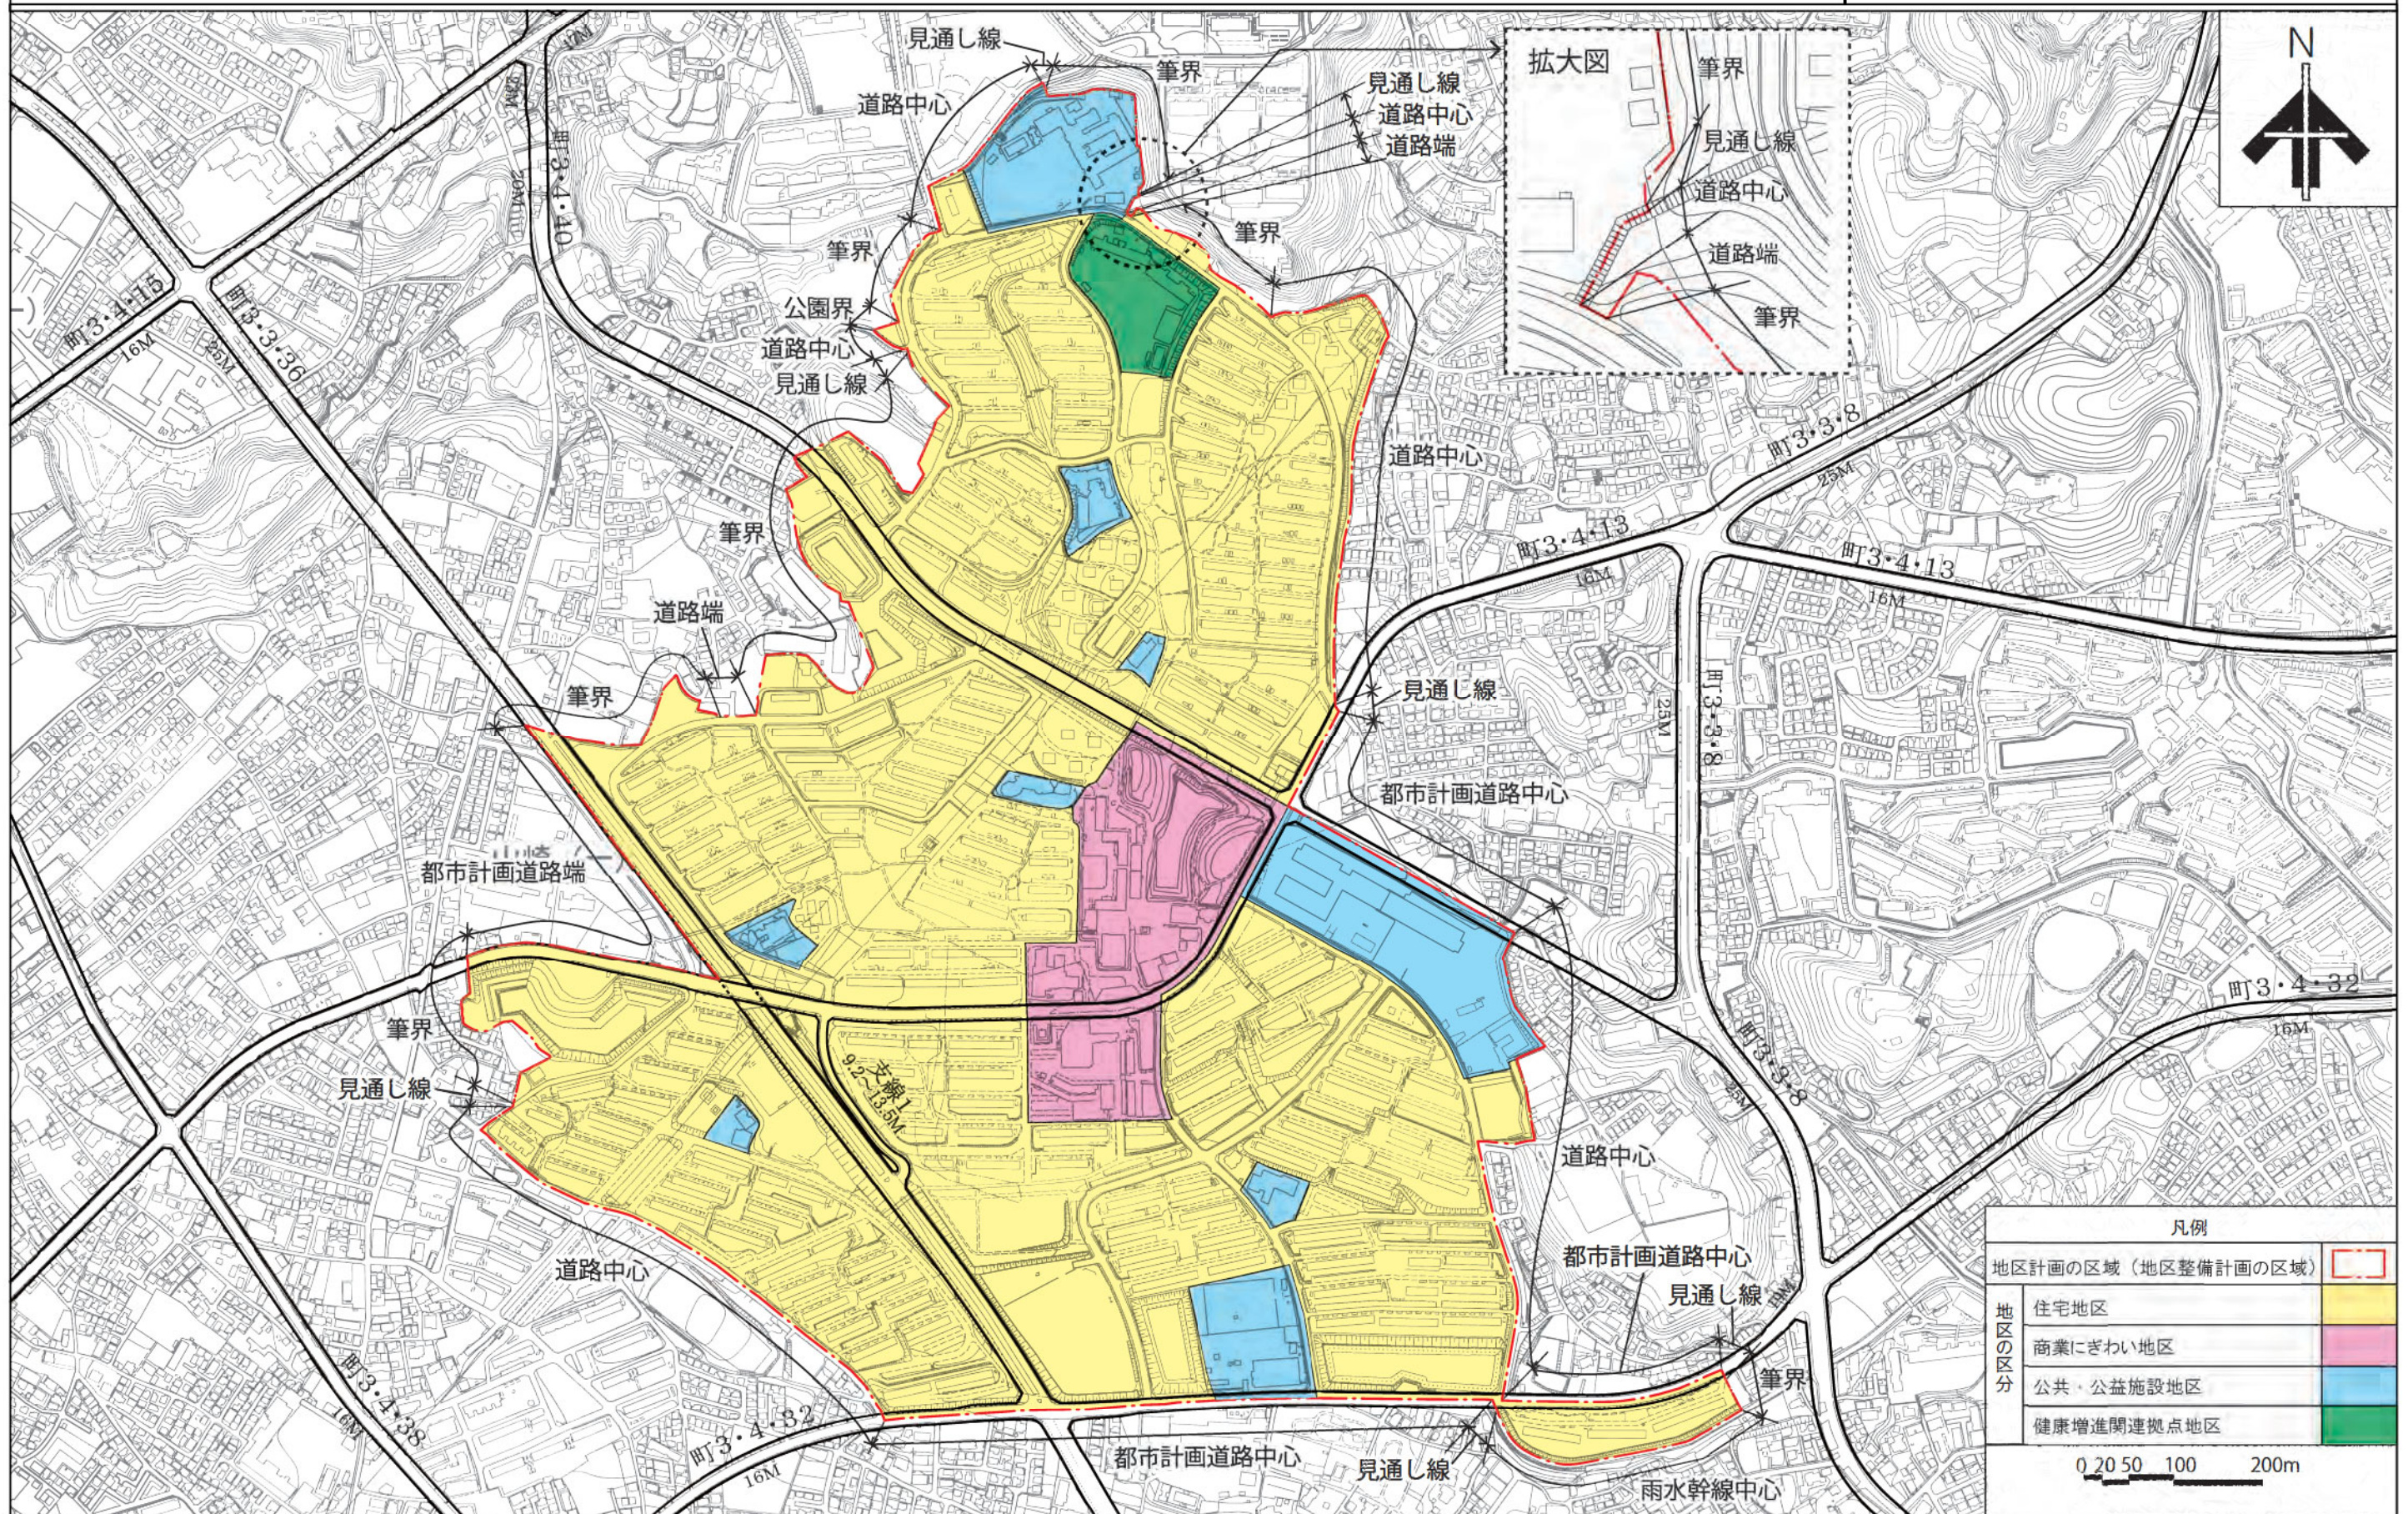

[参考] 町田都市計画地区計画 木曾山崎地区地区計画 計画図1

[町田市決定]

[参考] 町田都市計画地区計画 木曾山崎地区地区計画 計画図2

[町田市決定]

凡例			
地区計画の区域 (地区整備計画の区域)			
種類	番号	名称	
道路	①~⑤	区画道路1~5号	
公園	①~⑧	公園1~8号 (公園8号は調整池含む)	
緑地	①~④	緑地1~4号 (調整池含む)	
地区施設	—	環境緑地	
	①	環境緑地1号	
	②	環境緑地2号	
	③	環境緑地3号	
広場状空地	—	広場状空地	
壁面の位置の制限 1m			
壁面の位置の制限 5m			
0 20 50 100 200m			

この図面は「2019 町田市共通地形図」を使用して作成しています。  
 この図面は町田市保有の都市計画データを使用して作成しています。