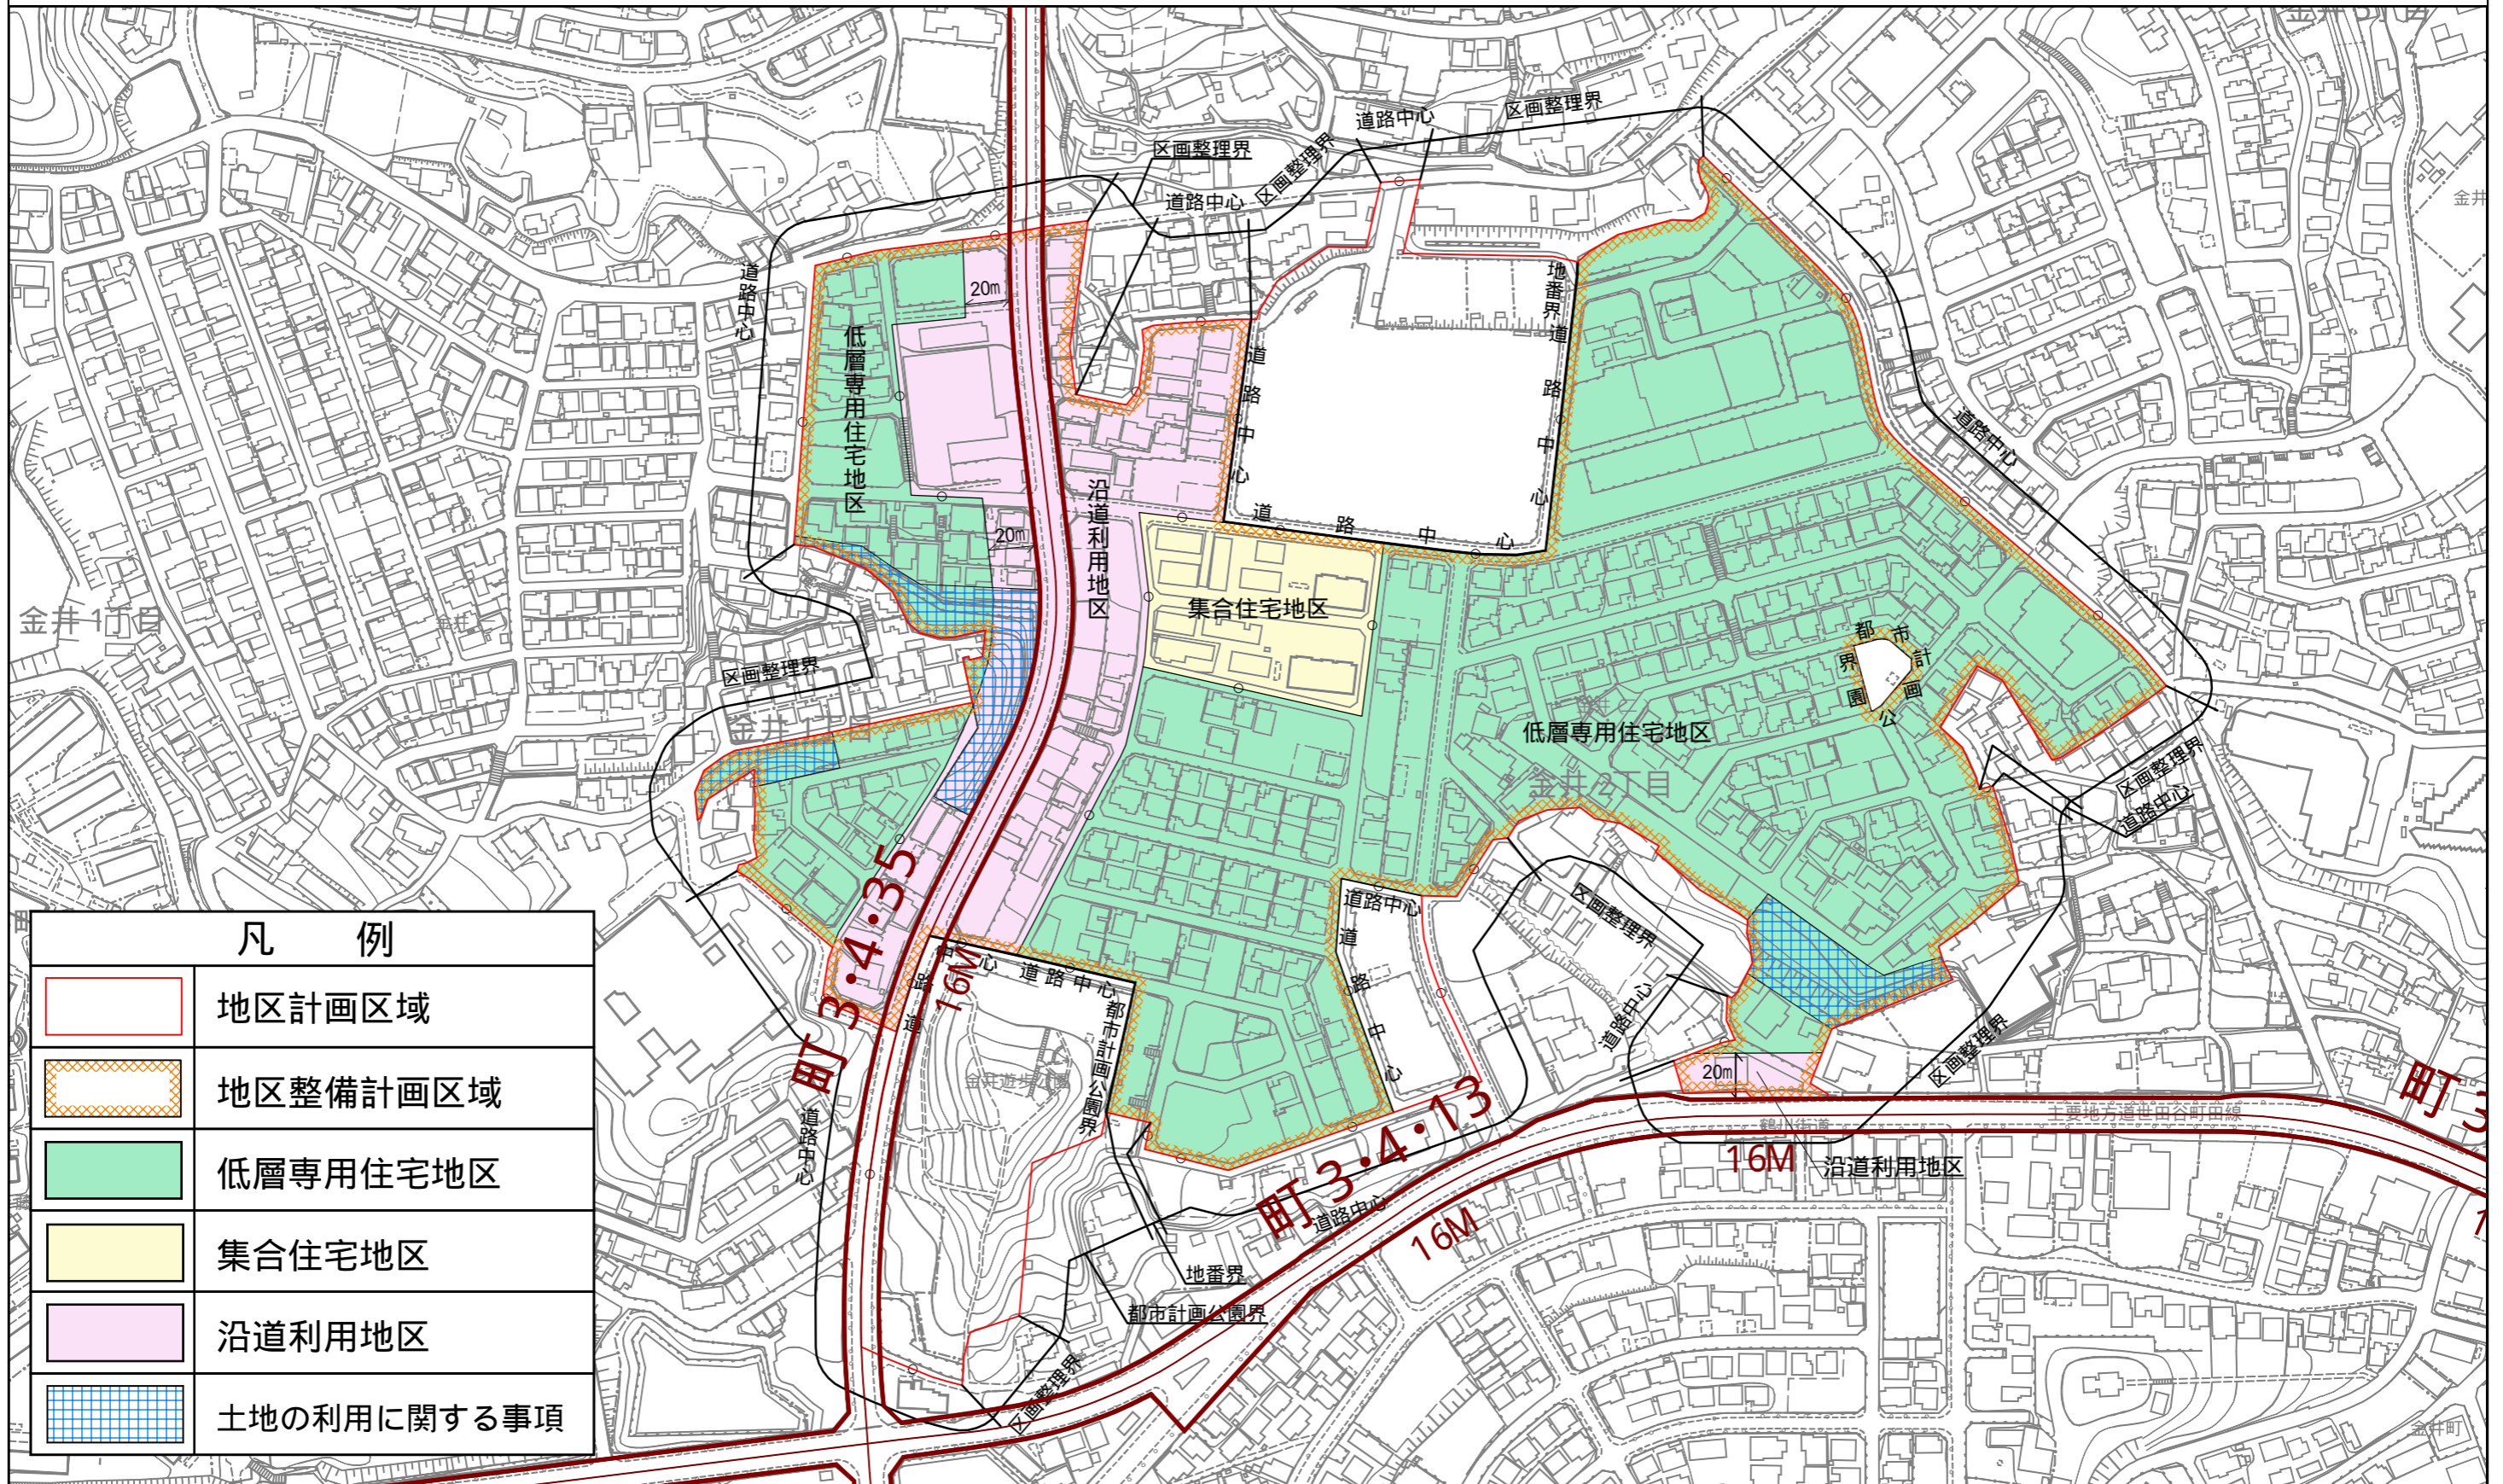

# 町田都市計画 地区計画 金井地区地区計画 計画図 (参考図)

1:3000

凡 例	
	地区計画区域
	地区整備計画区域
	低層専用住宅地区
	集合住宅地区
	沿道利用地区
	土地の利用に関する事項

この地図は「H22町田市共通地形図(1/2500)」を使用して作成したものです。  
この地図は「H21町田市都市計画道路線形指導座標」を使用して作成したものです。