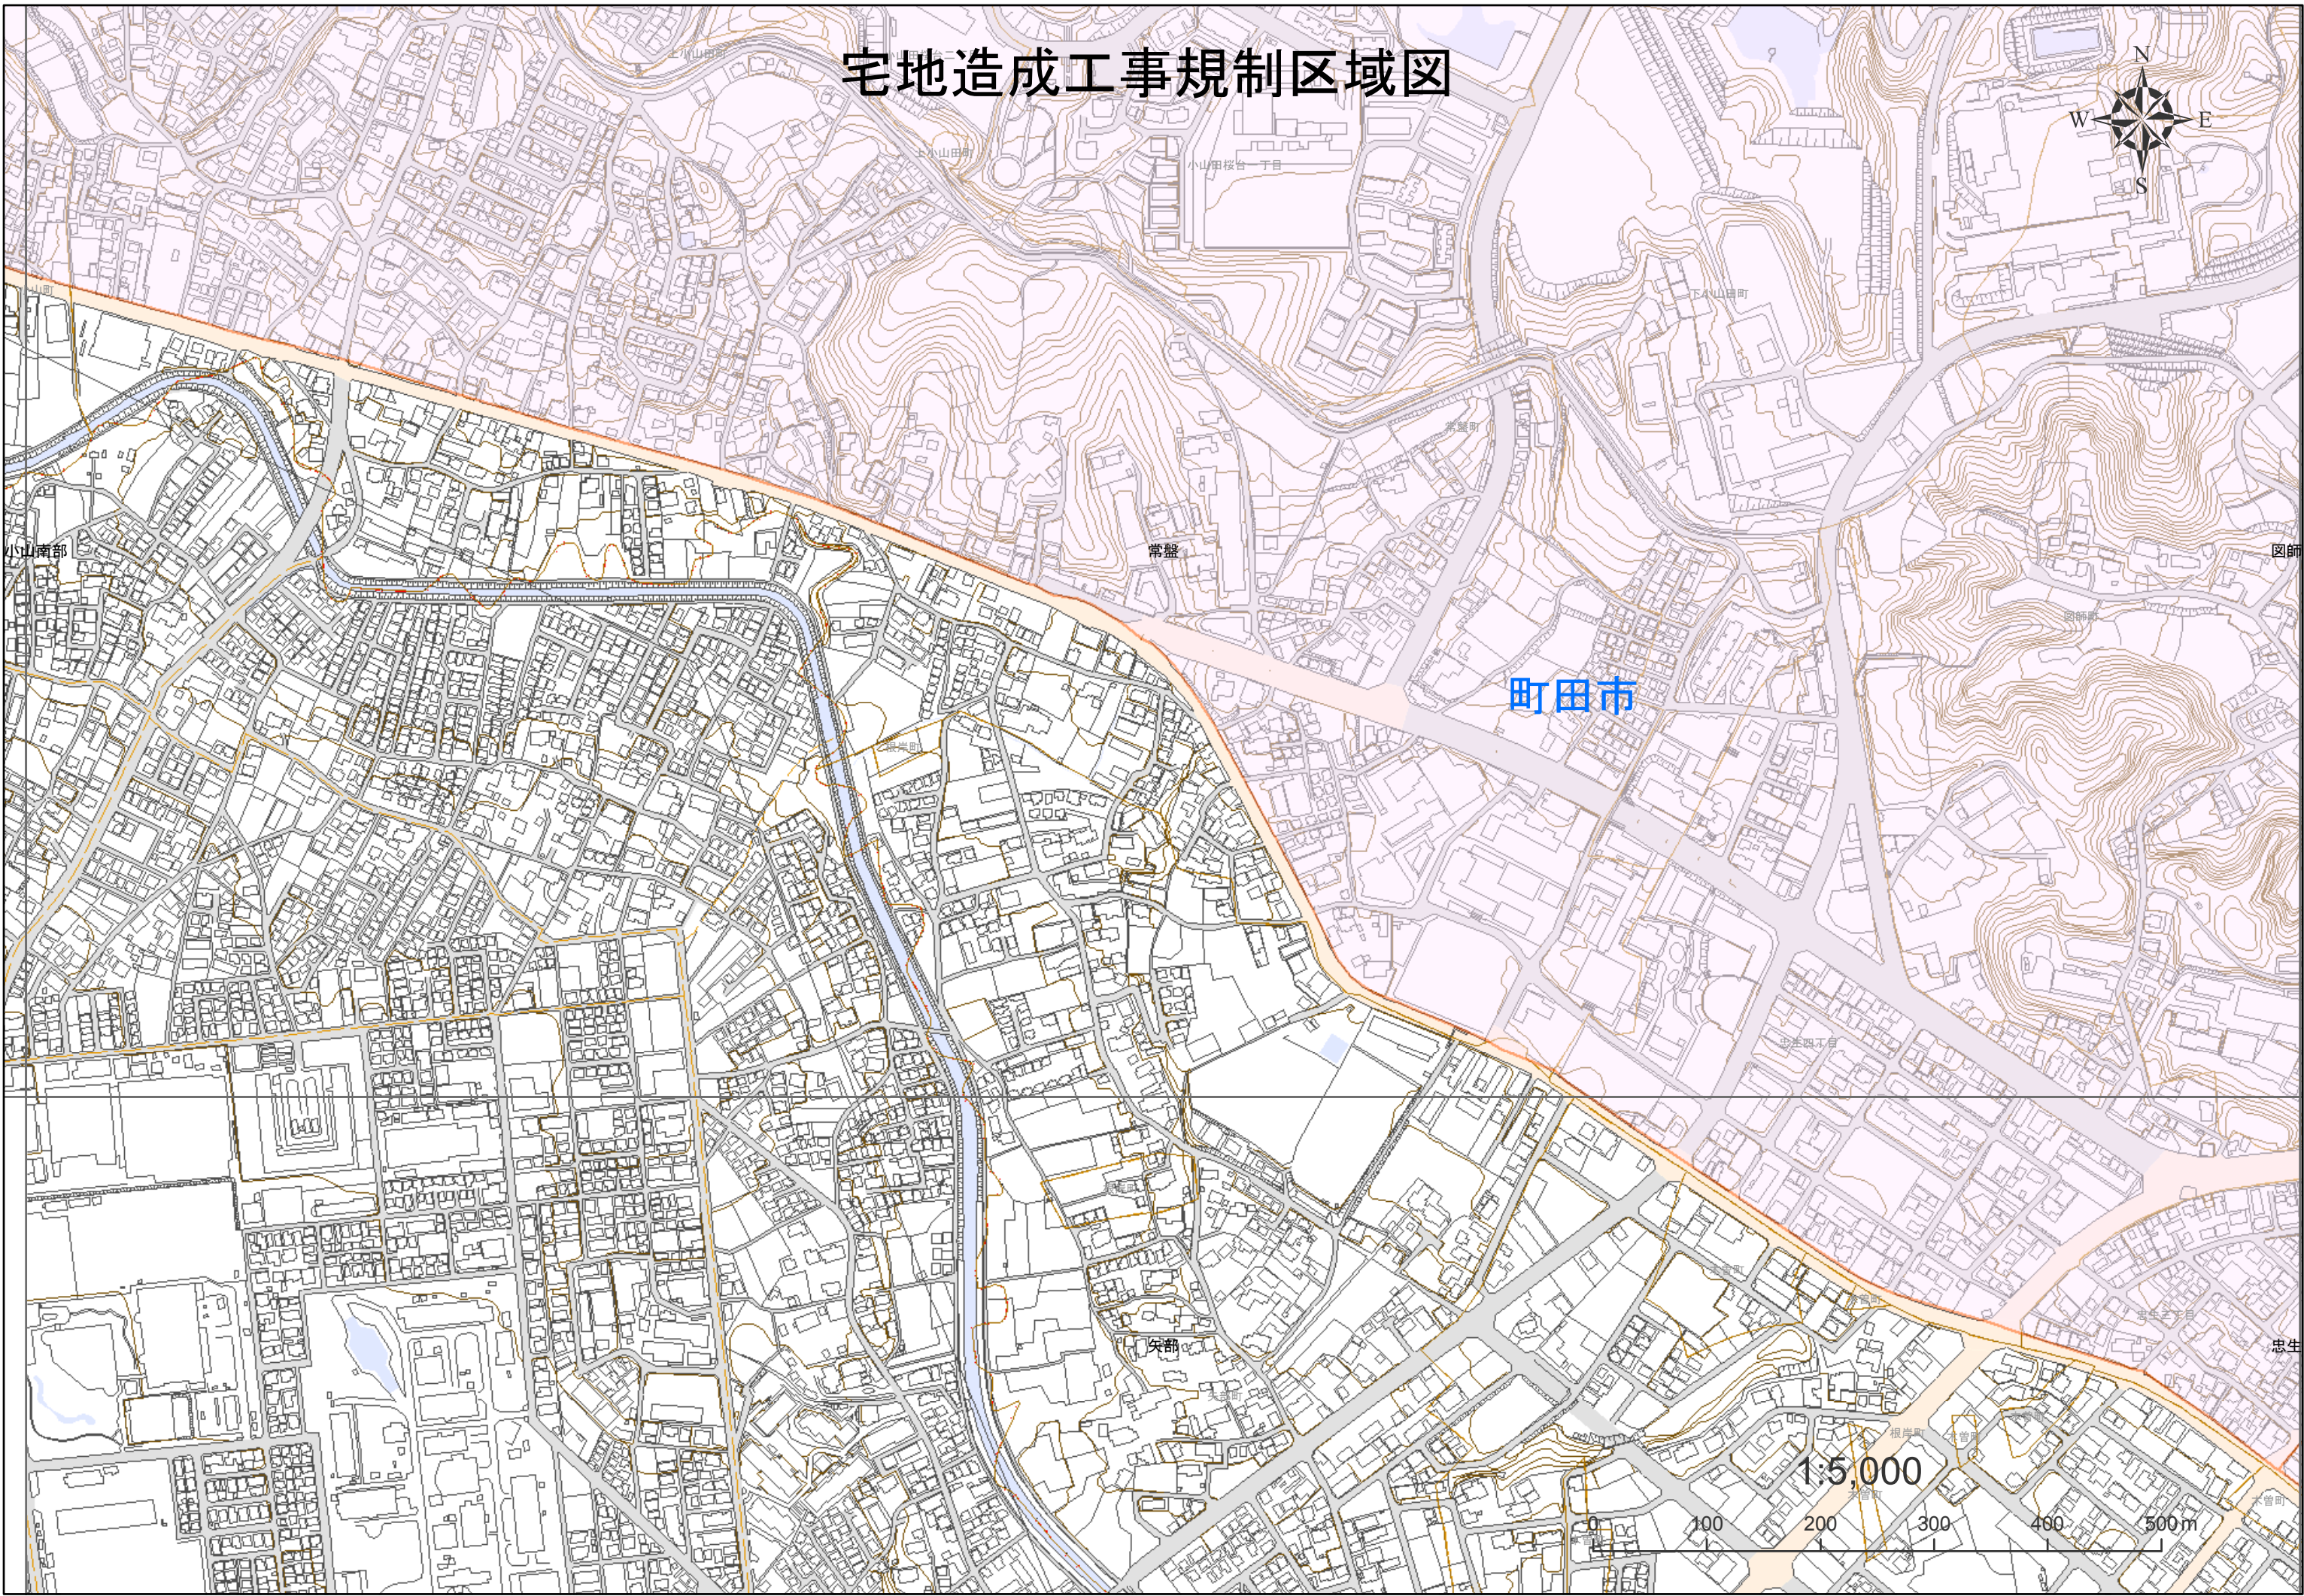

宅地造成工事規制区域図

町田市

常盤

1:5,000

0 100 200 300 400 500m