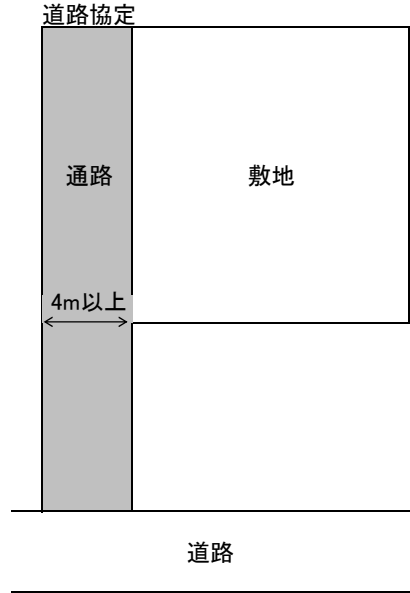

町田市における建築基準法第43条第1項ただし書許可に関する基準<参考図>

参考図1

参考図3

参考図2

参考図4