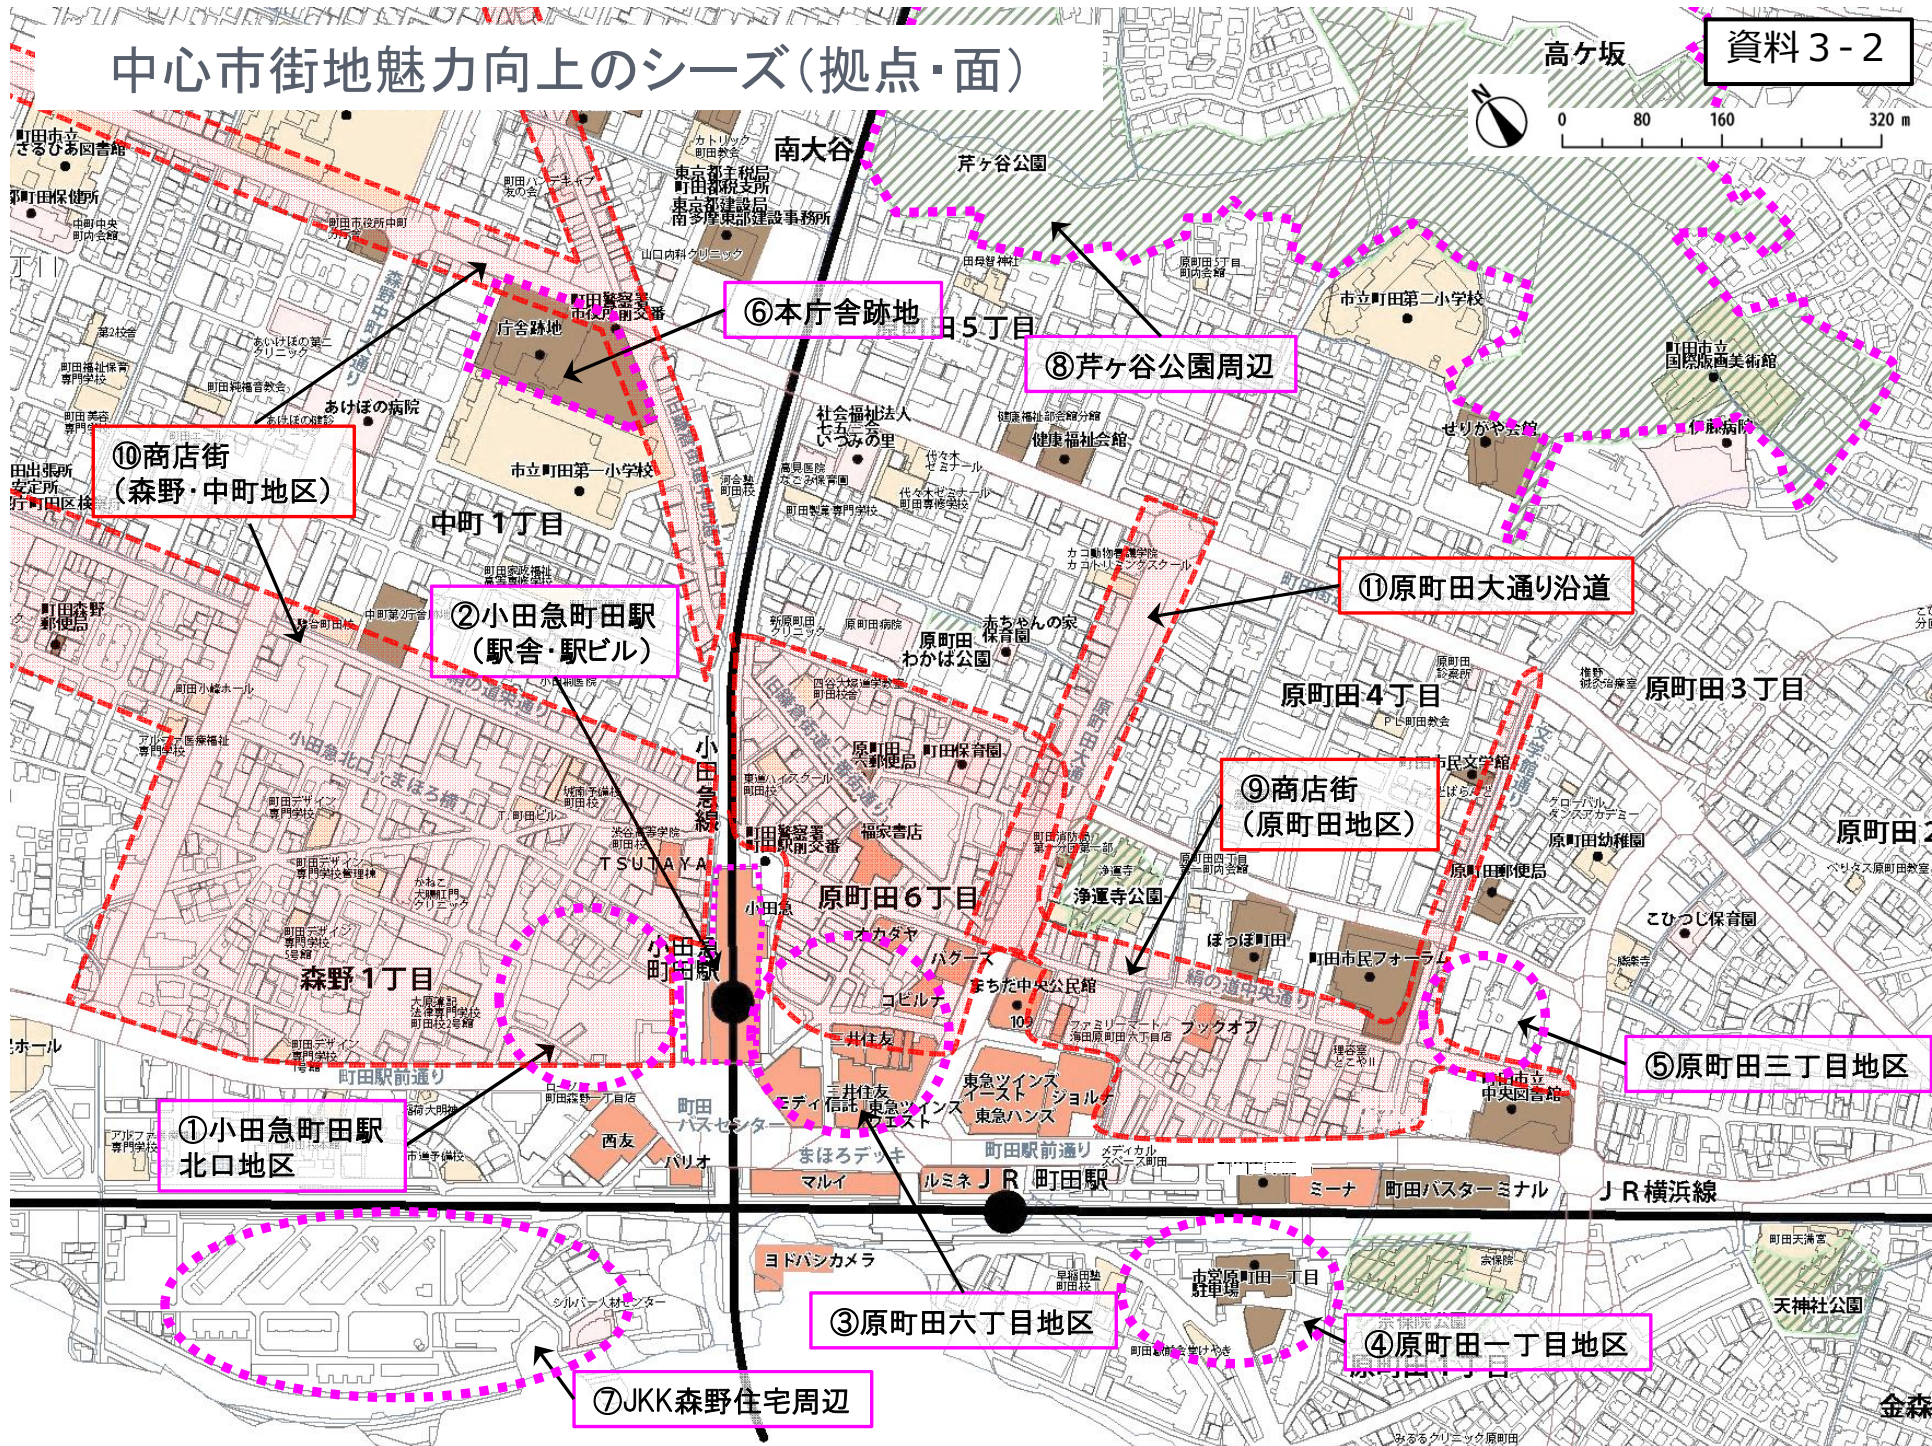

中心市街地魅力向上のシーズ(拠点・面)

高ヶ坂

資料 3-2

⑩商店街
(森野・中町地区)

②小田急町田駅
(駅舎・駅ビル)

⑥本庁舎跡地

⑧芹ヶ谷公園周辺

⑪原町田大通り沿道

⑨商店街
(原町田地区)

⑤原町田三丁目地区

①小田急町田駅
北口地区

③原町田六丁目地区

④原町田一丁目地区

⑦JKK森野住宅周辺