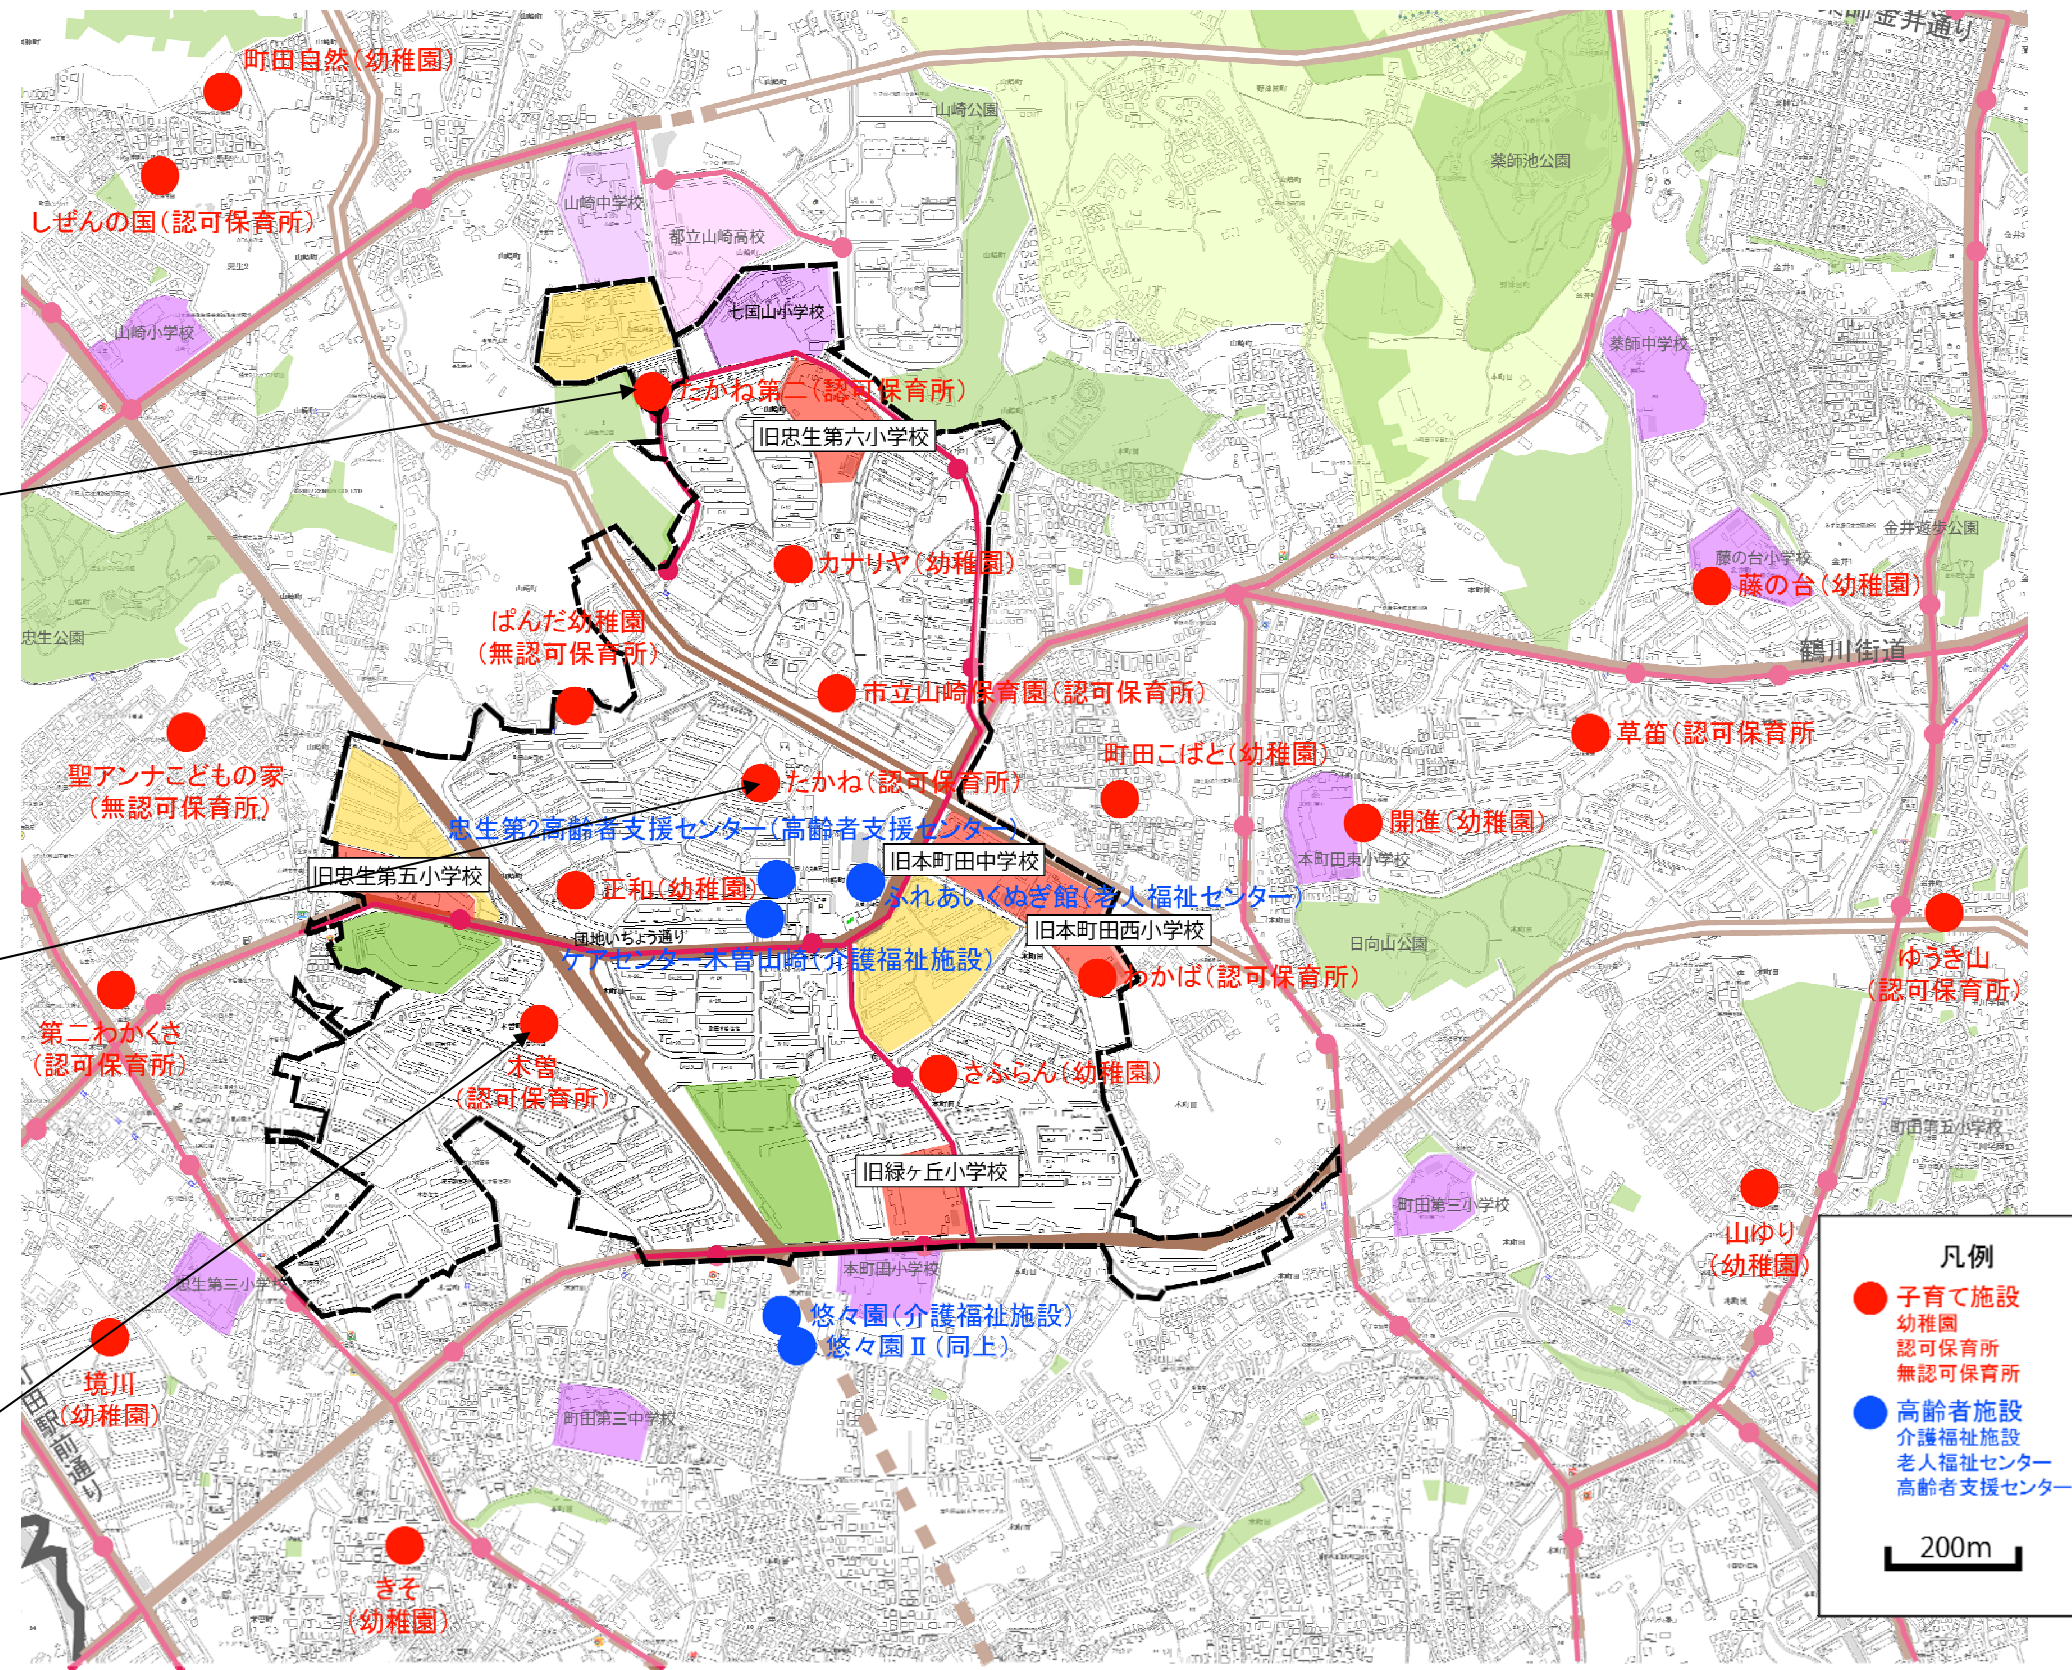

※目視調査等により店舗数、構成、空き店舗数を整理。
 ※スーパー2店舗の内、1店舗はセンター地区外に位置。

②町田木曾団地名店街等(町田木曾住宅)

業種(構成)	店舗数	内訳等
スーパー	1店舗	食品の店スーパーおおた町田木曾店
ドラッグストア	1店舗	ウェルシア町田木曾店
銀行	1店舗	八千代銀行ATM
郵便局作業所	1店舗	
飲食	3店舗	喫茶、そば、居酒屋
食品販売	4店舗	惣菜・肉、果物・生花、製茶、酒・煙草
物販	5店舗	花屋、書籍、玩具、履物、自転車
美容・理容店	3店舗	理容店、美容室(2店舗)
クリーニング	1店舗	クリーニング(1店舗)
医院等	2店舗	歯科、接骨院
その他	4店舗	福祉サービス(3施設)、デイサービス(東京高齢協)
空き店舗	2店舗	
合計	28店舗	

※目視調査等により店舗数、構成、空き店舗数を整理。

(4)子育て施設・高齢者施設の分布

団地地区周辺の子育て施設・高齢者施設の分布は右図の通り。

団地内の認可保育所(保育園)

たかね第二保育園

たかね保育園

木曽保育園

※:町田市HPおよびゼンリン住宅地図、目視確認より整理。