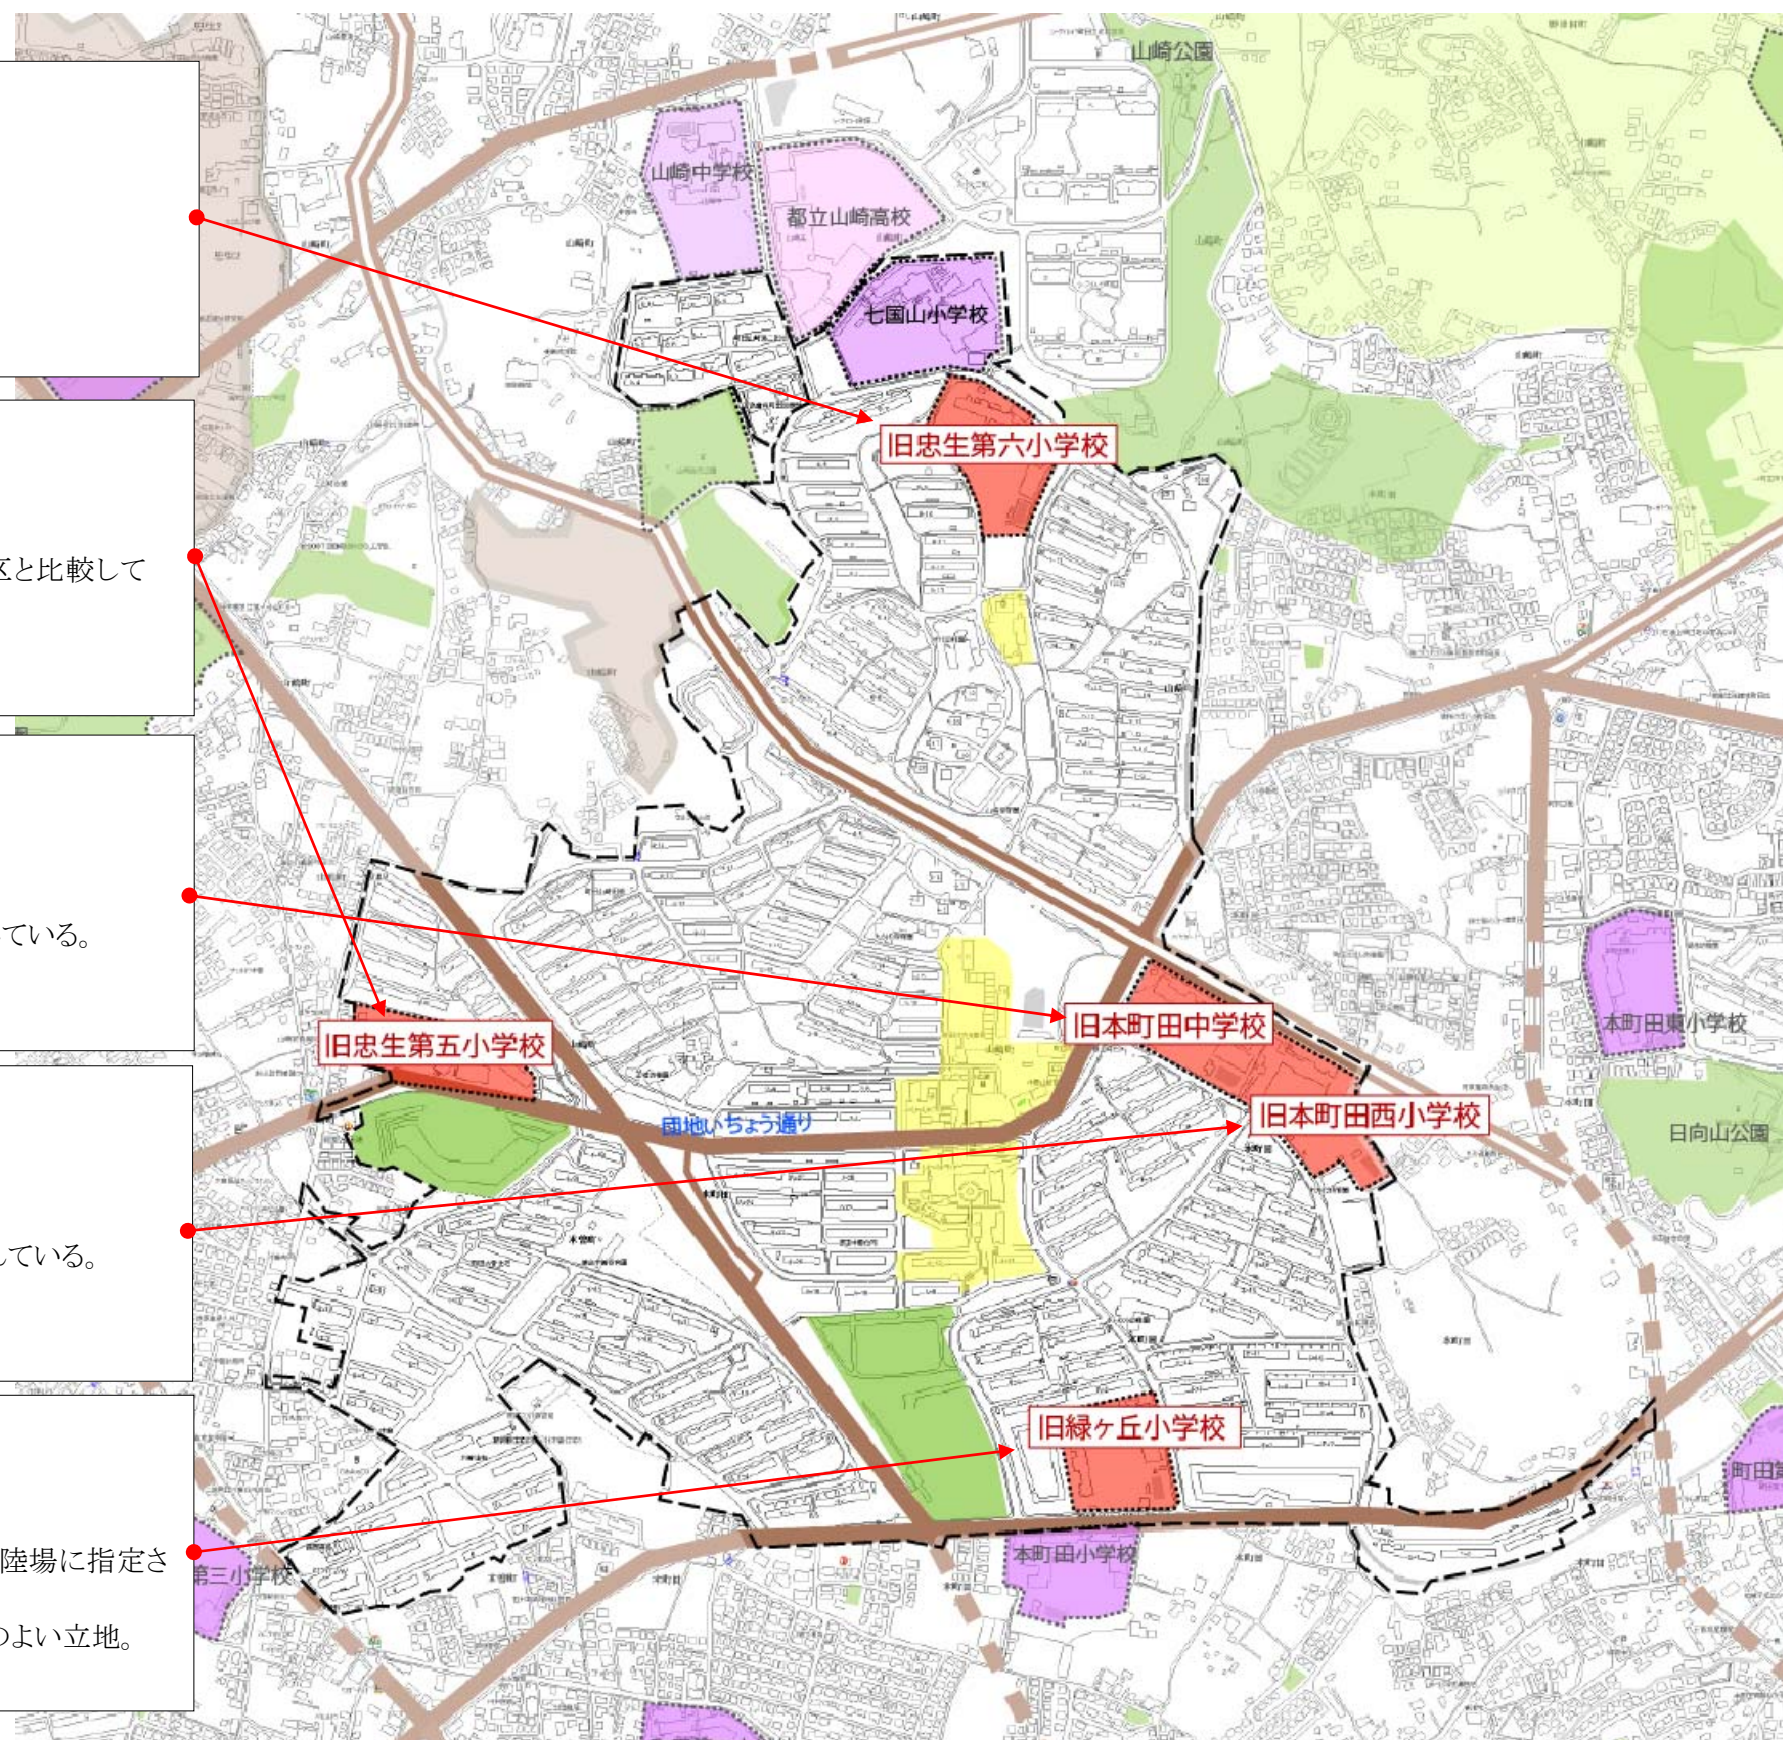

旧忠生第五小学校跡地
敷地面積:14,342 m²

- ・幅員16mの道路に面している。
- ・隣接する山崎第一地区は、他の地区と比較して若年層が多い。
- ・バス停に近く、交通の利便性が高い。

旧本町田中学校跡地
敷地面積:15,592 m²

- ・センター機能に近い。
- ・敷地北側に都市計画道路が予定されている。

旧本町田西小学校跡地
敷地面積:17,617 m²

- ・センター機能に近い。
- ・敷地北側に都市計画道路が予定されている。

旧緑ヶ丘小学校跡地
敷地面積:14,701 m²

- ・都市計画道路に近接。
- ・町田市のヘリコプター災害時臨時着陸場に指定されている木曾山崎グラウンドに近接。
- ・幅員16mの道路に面したアクセス性のよい立地。

(3)センター機能の概要

1)センターについて(※1)

①名店会発足当時

- ・当時は近隣に競合店が無かった。車を所有している家族も少なく、住民の方々が買い物をするために来店していた。
- ・当時は世帯当たりの人数も多く、30代～40代の夫婦と子供二人という世帯構成であり、商店街での消費行動も盛んであった。各店の売上も高く「繁盛店」といってもよい位の賑わいがあった。

②現在

- ・近年の駅前商業施設の活性化、近隣地域への競合店(量販店、コンビニ・ファミレス)の出店、若年層独立による世帯人数の減少、高齢者世帯の増加による購買動機減少等から、商店街での売上額は減少。また後継者不足も課題となっている。

昭和45年の店舗の様子(※2)

昭和44年の広場の様子 盆踊り(※2)

現在の町田山崎団地名店街

現在の町田木曾団地名店街

※1:町田商店会実態調査(町田市産業観光課資料)より
 ※2: 町田山崎団地自治会広報誌「青空」より