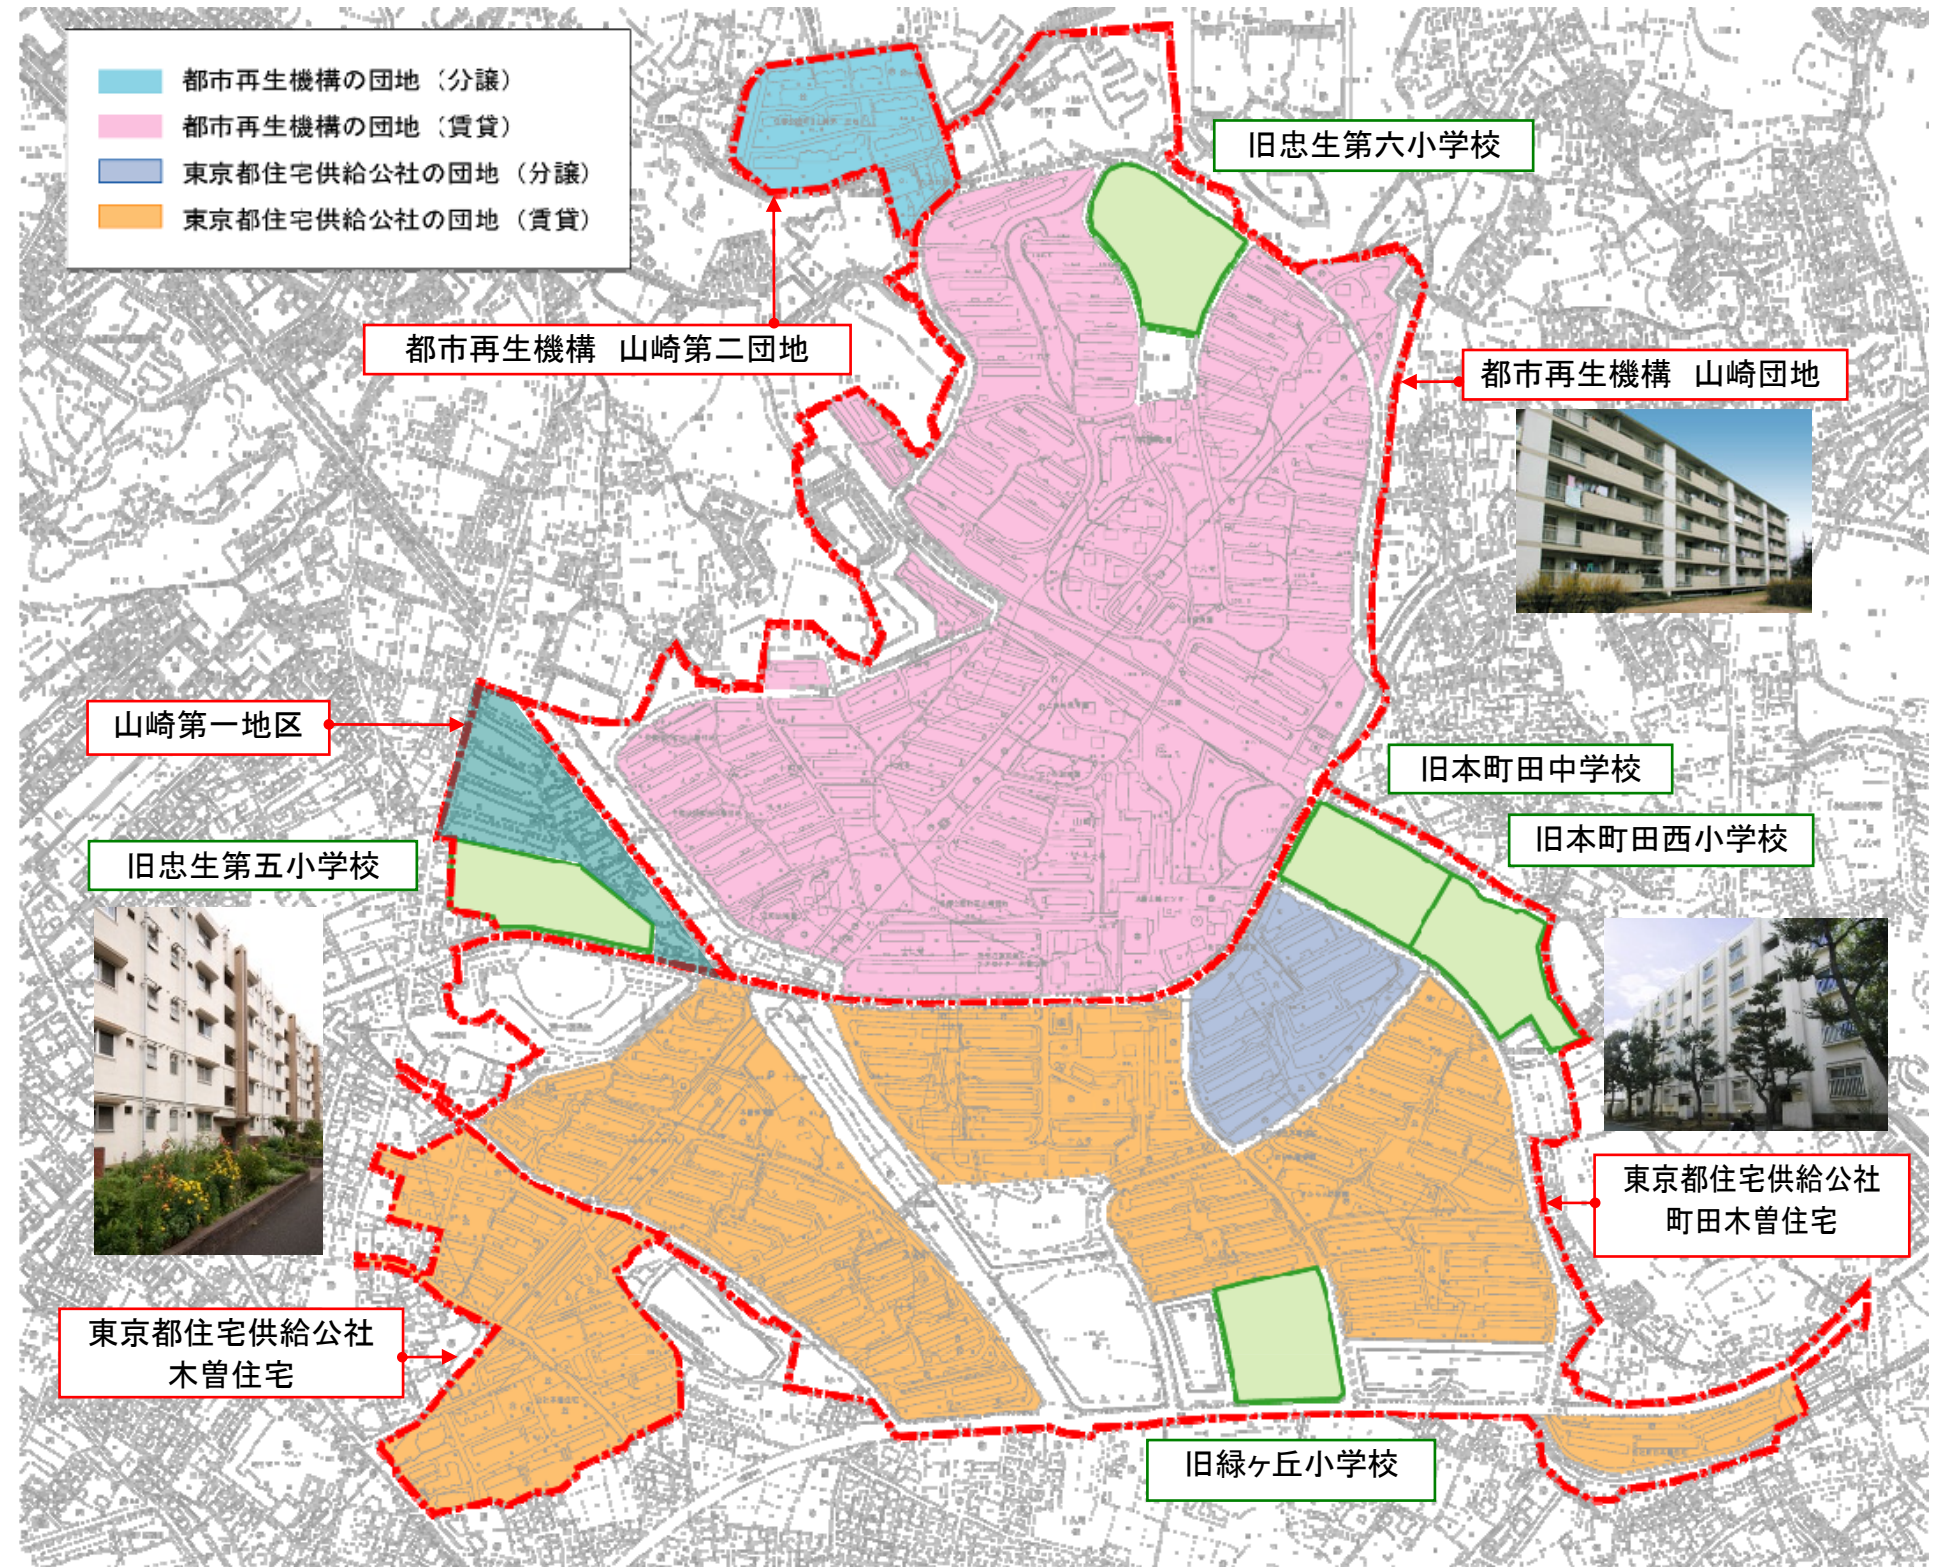

木曾山崎団地地区の現況

(1) 木曾山崎団地地区の概要

住戸数が多く大規模であり、かつ賃貸住宅の割合が高いことが特徴といえる。また、団地建設から古いもので50年近く経過しているものもある。

団地整備当時の様子(市勢要覧1971年より)

①各団地の入居年度(整備時期)(団地白書21)

団地名称	入居年度 (住宅整備時期)
山崎団地	昭和43年～44年
山崎第二団地	昭和51年
町田木曾住宅	昭和43年～44年
木曾住宅	昭和38年～39年

団地名称	世帯数・人口		
	世帯数	人口総数	1世帯あたり
山崎団地	3,792 世帯	7,474 人	1.97 人
町田木曾住宅	4,672 世帯	8,393 人	1.80 人
木曾住宅	874 世帯	1,377 人	1.58 人
合計	9,338 世帯	17,244 人	1.85 人

注) - - - 団地の境界

(2) 学校跡地の概要

旧忠生第六小学校跡地
敷地面積:17,354 m²

- ・サブセンターに近い。
- ・緑豊かな地区に近接。

旧忠生第五小学校跡地
敷地面積:14,342 m²

- ・幅員16mの道路に面している。
- ・隣接する山崎第一地区は、他の地区と比較して若年層が多い。
- ・バス停に近く、交通の利便性が高い。

旧本町田中学校跡地
敷地面積:15,592 m²

- ・センター機能に近い。
- ・敷地北側に都市計画道路が予定されている。

旧本町田西小学校跡地
敷地面積:17,617 m²

- ・センター機能に近い。
- ・敷地北側に都市計画道路が予定されている。

旧緑ヶ丘小学校跡地
敷地面積:14,701 m²

- ・都市計画道路に近接。
- ・町田市のヘリコプター災害時臨時着陸場に指定されている木曾山崎グラウンドに近接。
- ・幅員16mの道路に面したアクセス性のよい立地。

(3)センター機能の概要

1)センターについて(※1)

①名店会発足当時

- ・当時は近隣に競合店が無かった。車を所有している家族も少なく、住民の方々が買い物をするために来店していた。
- ・当時は世帯当たりの人数も多く、30代～40代の夫婦と子供二人という世帯構成であり、商店街での消費行動も盛んであった。各店の売上も高く「繁盛店」といってもよい位の賑わいがあった。