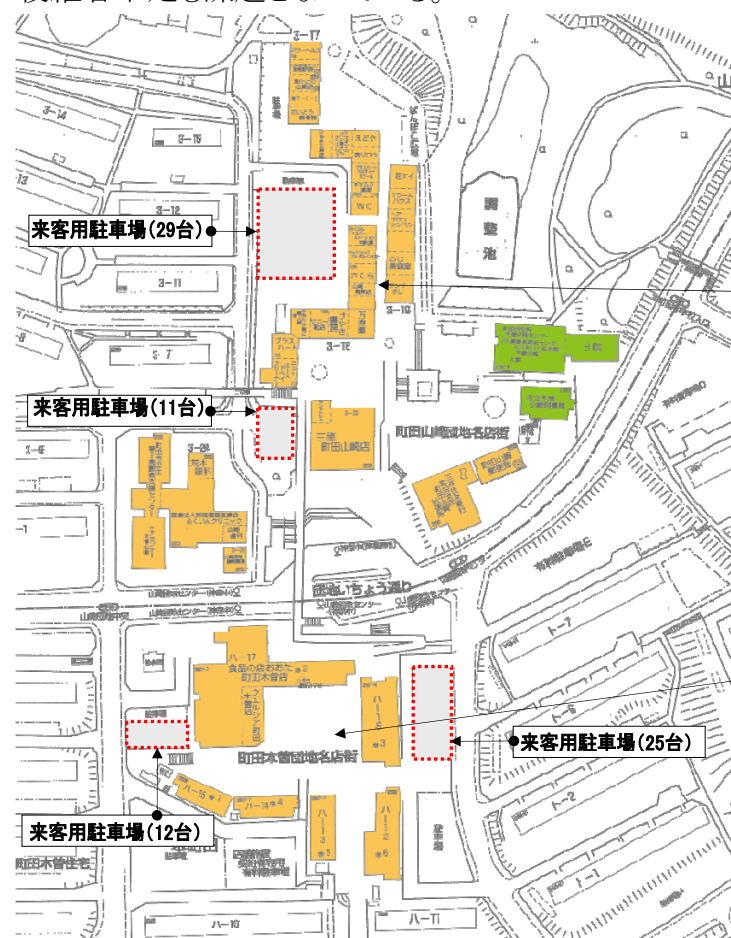

旧忠生第五小学校跡地
敷地面積:14,342 m²

- ・幅員16mの道路に面している。
- ・隣接する山崎第一地区は、他の地区と比較して若年層が多い。
- ・バス停に近く、交通の利便性が高い。

旧本町田中学校跡地
敷地面積:15,592 m²

- ・センター機能に近い。
- ・敷地北側に都市計画道路が予定されている。

旧本町田西小学校跡地
敷地面積:17,617 m²

- ・センター機能に近い。
- ・敷地北側に都市計画道路が予定されている。

旧緑ヶ丘小学校跡地
敷地面積:14,701 m²

- ・都市計画道路に近接。
- ・町田市のヘリコプター災害時臨時着陸場に指定されている木曾山崎グラウンドに近接。
- ・幅員16mの道路に面したアクセス性のよい立地。

(3)センター機能の概要

1)センターについて(※1)

①名店会発足当時

- ・当時は近隣に競合店が無かった。車を所有している家族も少なく、住民の方々が買い物をするために来店していた。
- ・当時は世帯当たりの人数も多く、30代～40代の夫婦と子供二人という世帯構成であり、商店街での消費行動も盛んであった。各店の売上も高く「繁盛店」といってもよい位の賑わいがあった。

②現在

- ・近年の駅前商業施設の活性化、近隣地域への競合店(量販店、コンビニ・ファミレス)の出店、若年層独立による世帯人数の減少、高齢者世帯の増加による購買動機減少等から、商店街での売上額は減少。また後継者不足も課題となっている。

昭和45年の店舗の様子(※2)

昭和44年の広場の様子 盆踊り(※2)

現在の町田山崎団地名店街

現在の町田木曾団地名店街

※1:町田商店会実態調査(町田市産業観光課資料)より
 ※2: 町田山崎団地自治会広報誌「青空」より