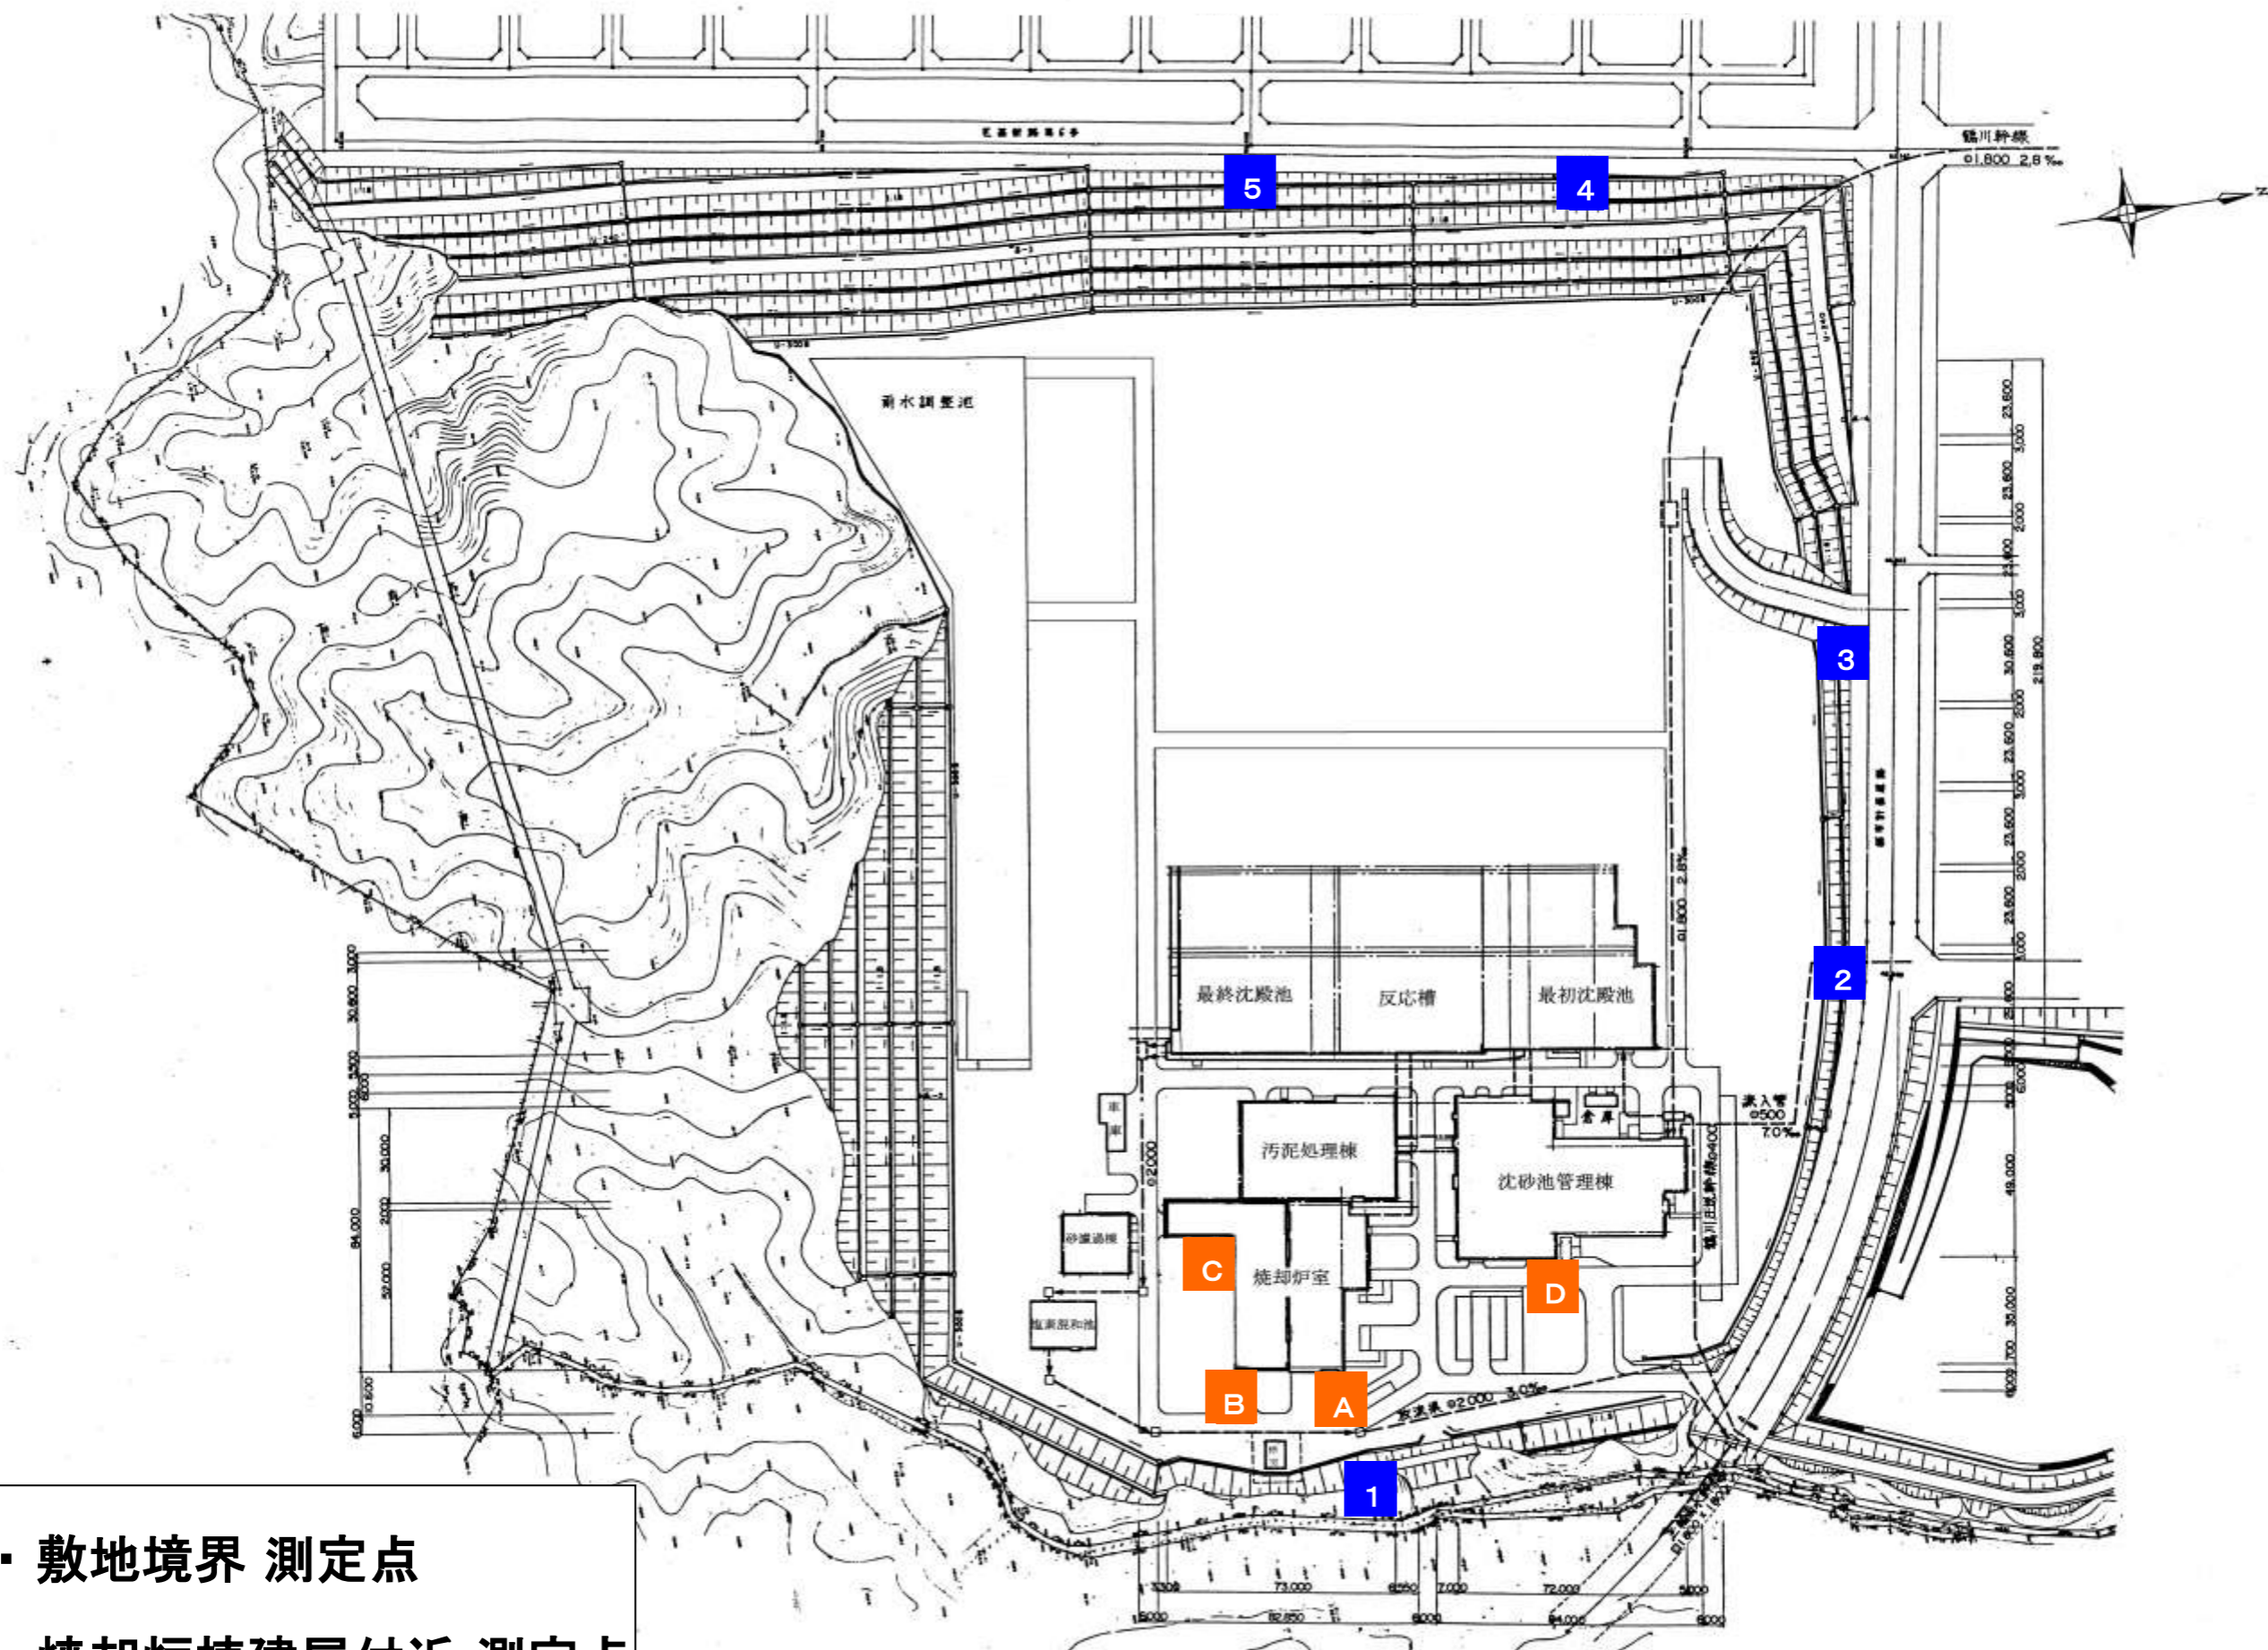

鶴見川クリーンセンター 空間線量測定点

- 1 ... 敷地境界 測定点
- A ... 焼却炉棟建屋付近 測定点