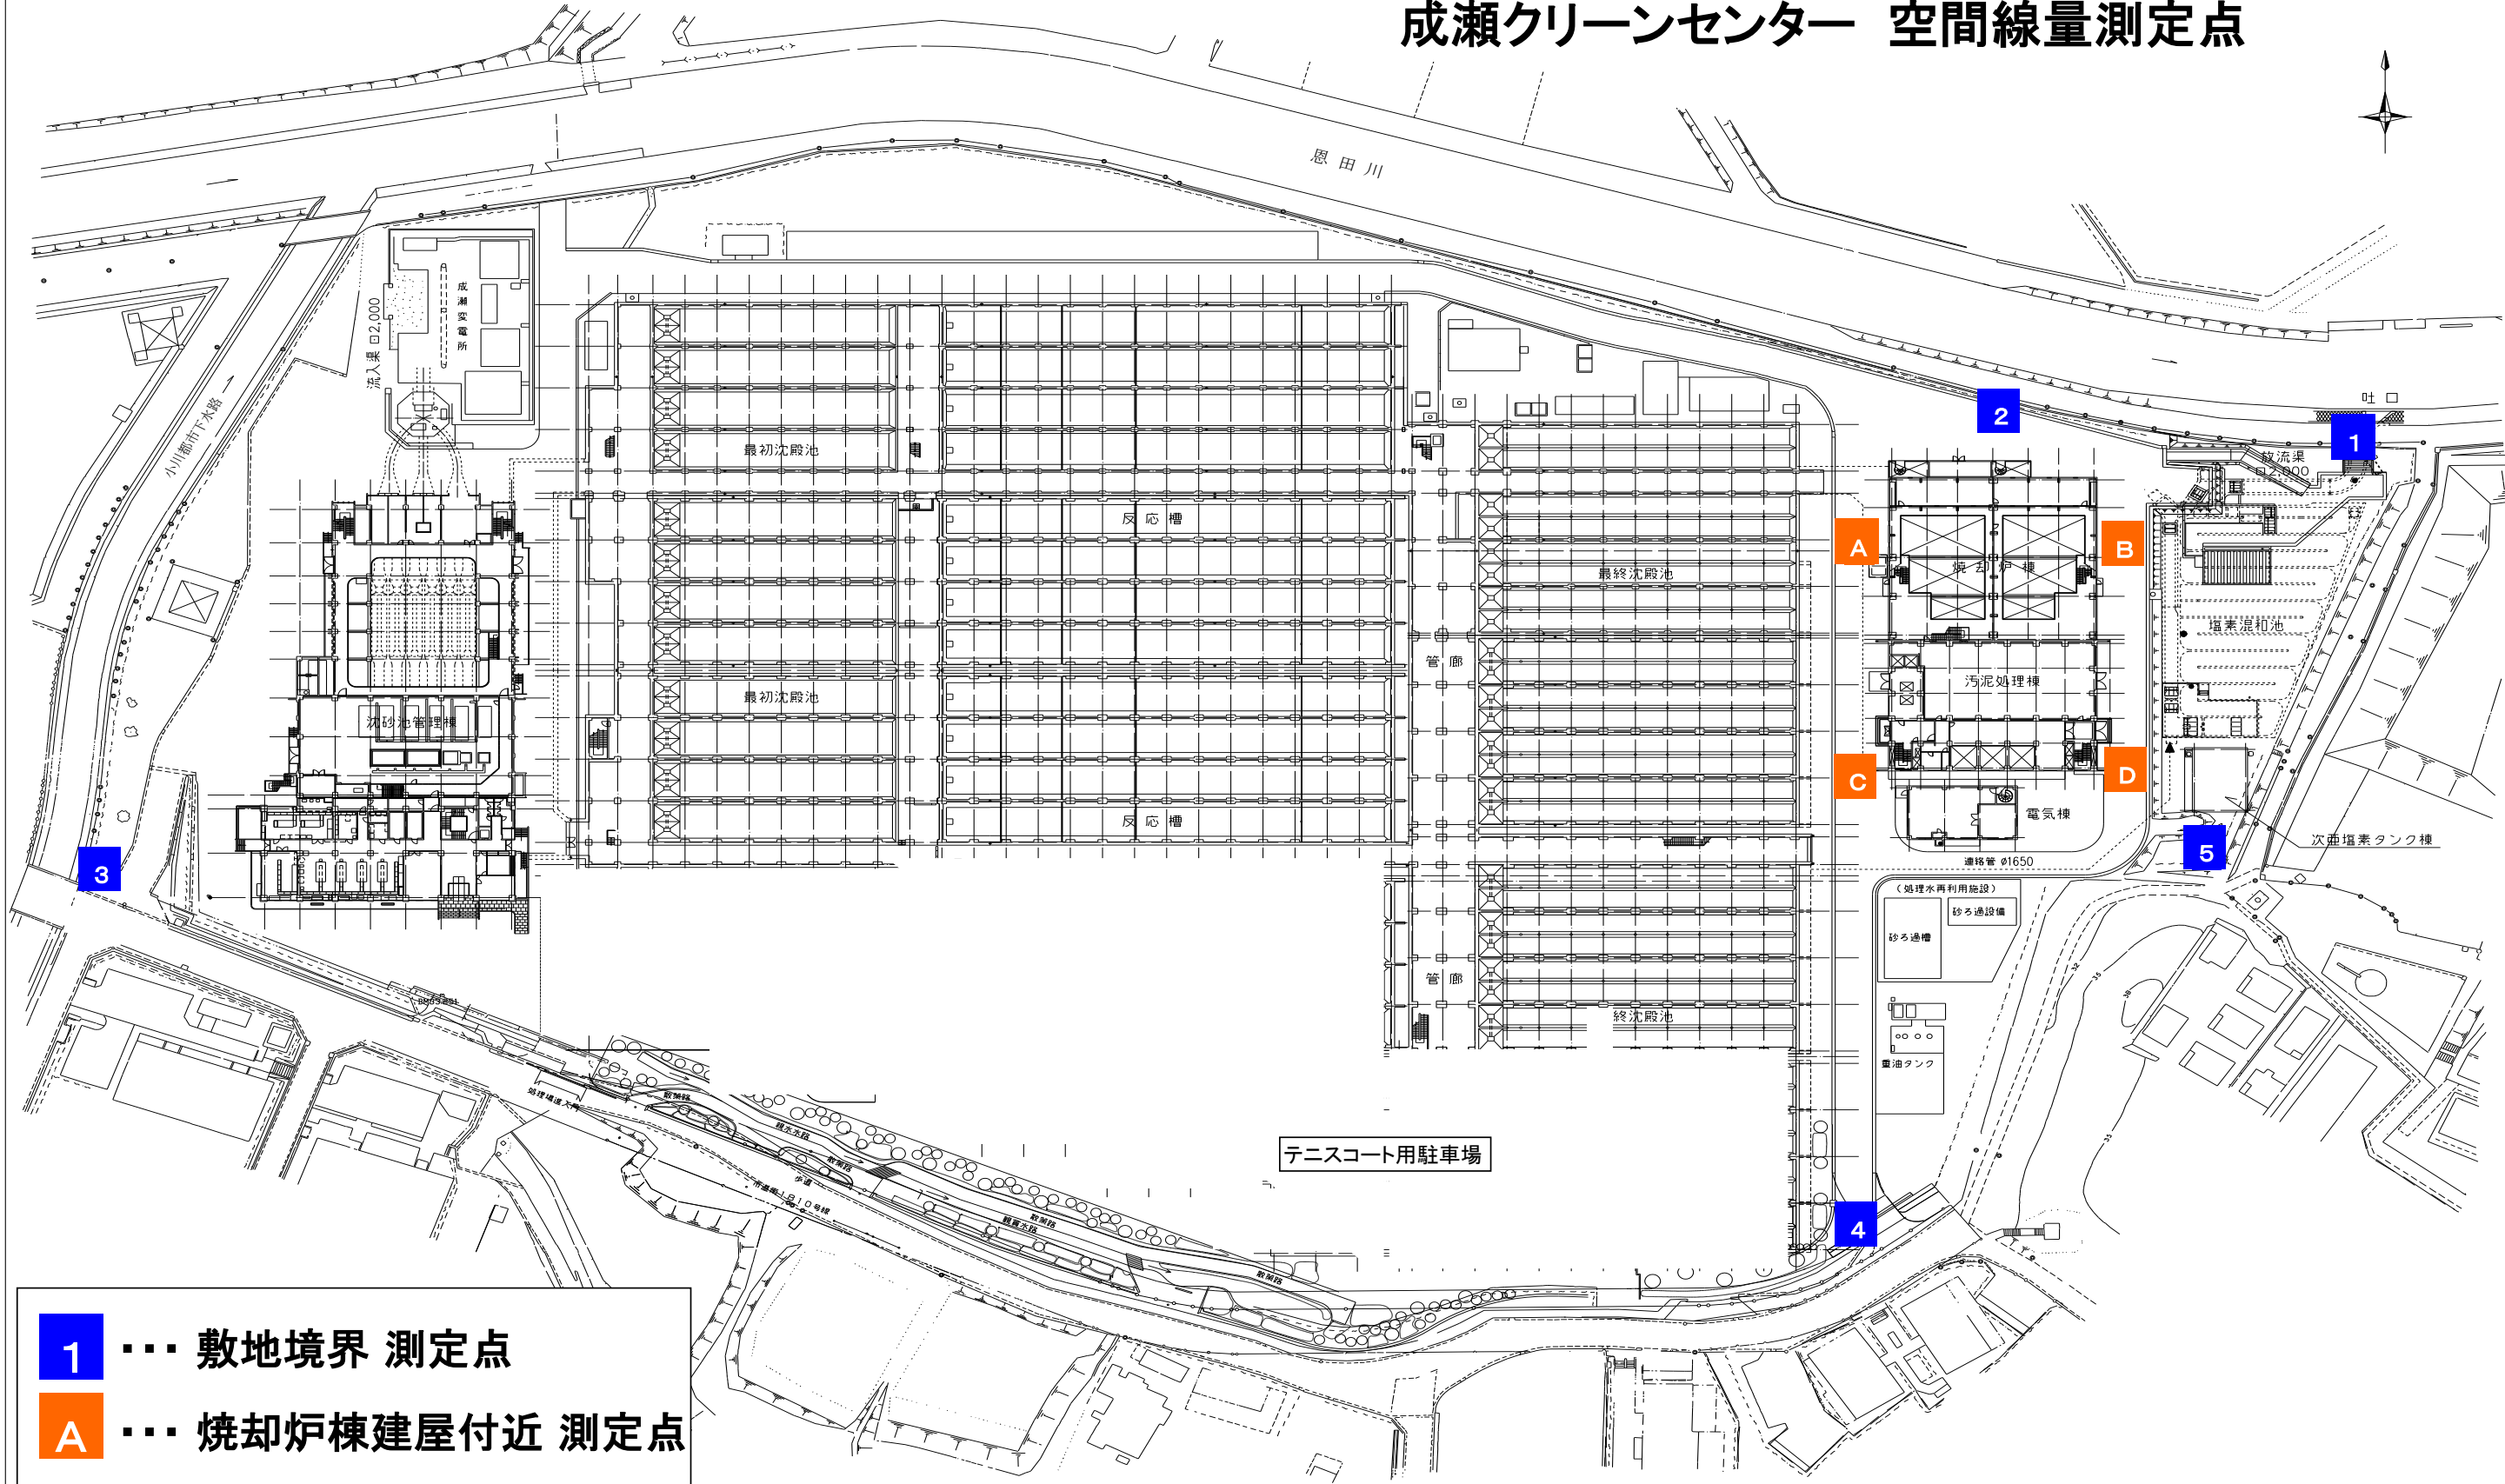

成瀬クリーンセンター 空間線量測定点

- 1** ... 敷地境界 測定点
- A** ... 焼却炉棟建屋付近 測定点