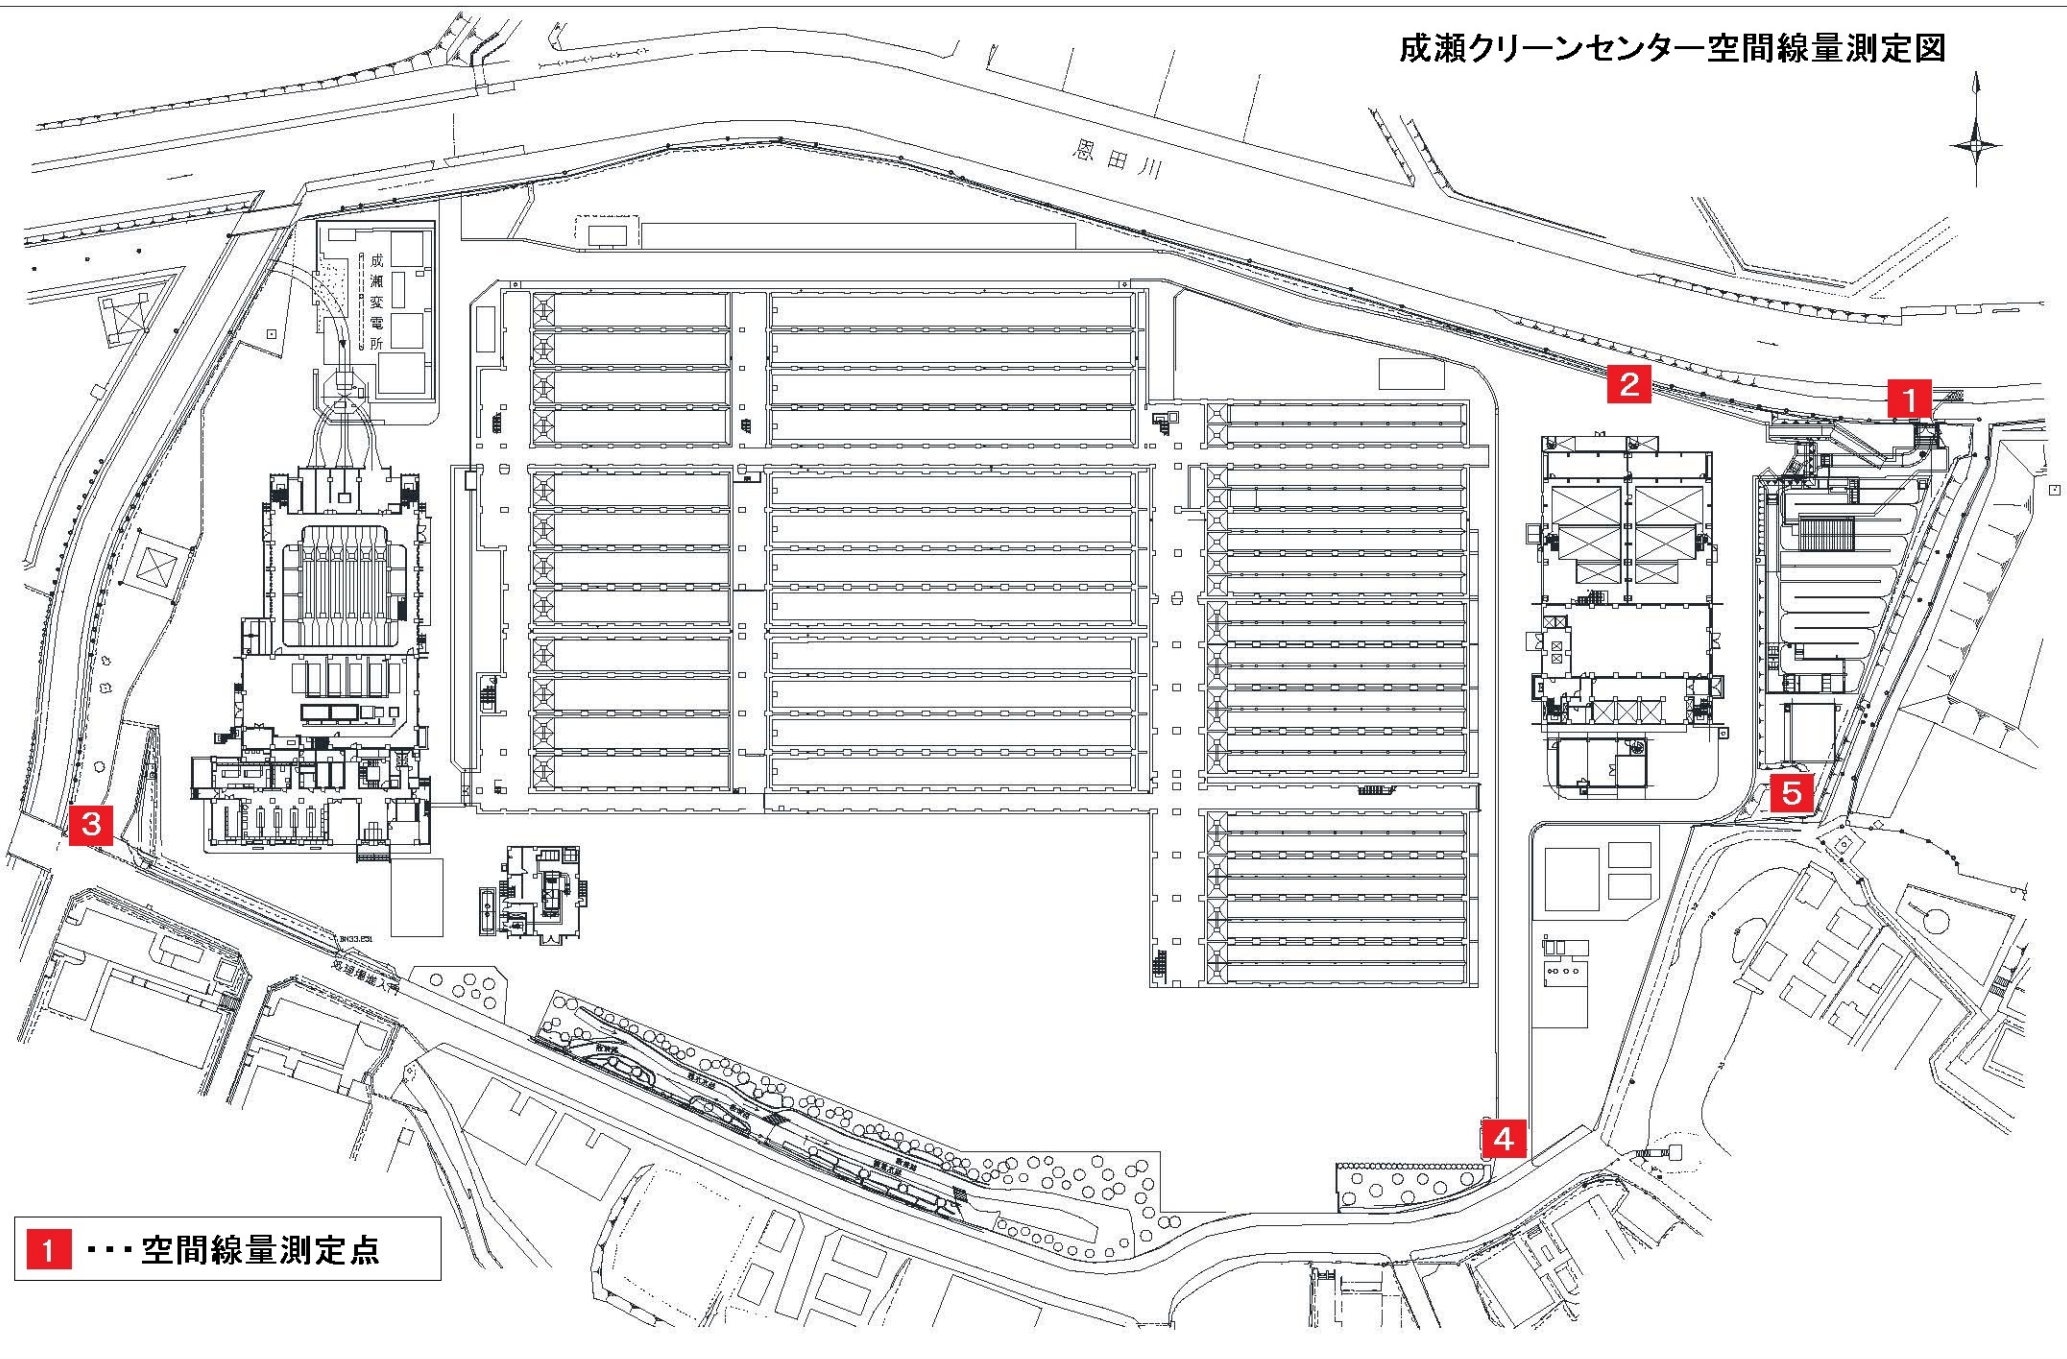

成瀬クリーンセンター空間線量測定図

1 ... 空間線量測定点