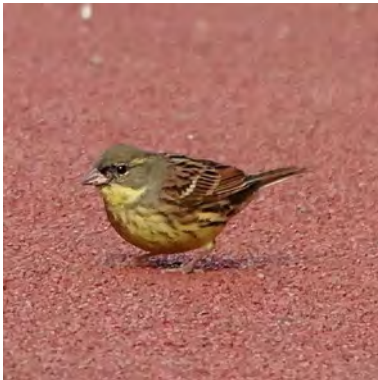

生きもの発見レポートまとめ 2022年2月分

●鳥類

- ・多様な冬鳥が見られる季節なので、シロハラなどのツグミ類やルリビタキなどのヒタキ類、またミヤマホオジロを含むホオジロ類など豊富な投稿もありました。
- ・今月は、件数の多さだけでなく、多種多様の野鳥たちが町田市内に生息していることを改めて示す内容となっています。
- ・キジ目がキジとコジユケイの両方、また、カモ目でオシドリ、マガモ、コガモ、カイツブリ目のカイツブリが記録されています。
- ・ペリカン目ではゴイサギ、アオサギ、ダイサギ、コサギと、賑やかな投稿が続いています。
- ・ツル目では1月に続いてオオバンが寄せられています。
- ・チドリ目では、先月に続きイソシギが投稿されたほか、今年初めてタシギが投稿されています。
- ・タカ目ではツミ、とノスリが報告されています。
- ・ブッポウソウ目のカワセミは、相変わらず投稿件数が多い状況です。
- ・キツツキ目のアリスイは久しぶり2度目の記録報告となります。
- ・スズメ目では、リュウキュウサンショウクイ、モズ、シジュウカラ、エナガ、メジロ、シロハラ、ツグミ、ルリビタキ、ジョウビタキ、カワラヒワ、イカル、ホオジロ、カシラダカ、ミヤマホオジロ、アオジなどの投稿ありました。
- ・今年度初めての記録となるアリスイは、東北地方以北は夏鳥として、それ以外は冬鳥として平地から低山の草地、河原などで生活するキツツキの仲間、地上や朽ち木などにいるアリを食べています。稀にしか見られない鳥と言えます。
- ・タシギは旅鳥、または冬鳥として本州以南で越冬する鳥ですが、こうした希少な鳥が冬を越せる環境が町田市内にまだ残っていることを示す貴重な記録です。

●昆虫（チョウ・トンボ・セミ・カメムシ・ホタル・タマムシ・カブトムシ・クワガタ・バッタ）

越冬する昆虫の姿は独特で、じっと寒さに耐えているように見えます。ホソミイトトンボは近年、関東でも増えているトンボで成虫越冬するトンボ3種のうちのひとつです。

オシドリ 雄
【野津田】

シロハラ
【野津田】

コサギ
【野津田】

コジュケイ
【小野路】

シロハラ
【小野路】

ツグミ
【野津田】

シロハラ
【小野路】

カワラヒワ
【野津田】

カワセミ
【南大谷】

アリスイ
【野津田】

ツグミ
【野津田】

アオジ 雌
【野津田】

ルリビタキ 雌
【野津田】

シロハラ
【野津田】