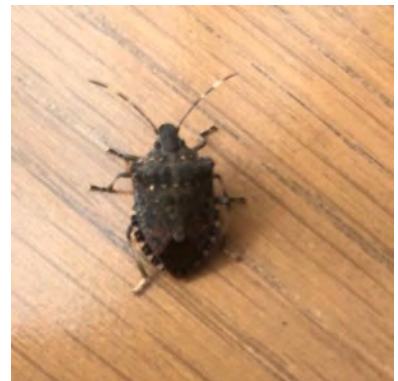

カワセミ ♀
【小山】

クサギカメムシ
【森野】