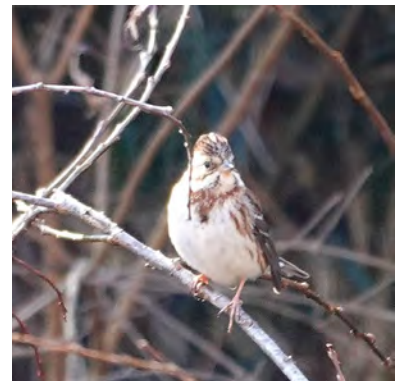

生きもの発見レポートまとめ 2022年2月分

●鳥類

- ・多様な冬鳥が見られる季節なので、シロハラなどのツグミ類やルリビタキなどのヒタキ類、またミヤマホオジロを含むホオジロ類など豊富な投稿もありました。
- ・今月は、件数の多さだけでなく、多種多様の野鳥たちが町田市内に生息していることを改めて示す内容となっています。
- ・キジ目がキジとコジユケイの両方、また、カモ目でオシドリ、マガモ、コガモ、カイツブリ目のカイツブリが記録されています。
- ・ペリカン目ではゴイサギ、アオサギ、ダイサギ、コサギと、賑やかな投稿が続いています。
- ・ツル目では1月に続いてオオバンが寄せられています。
- ・チドリ目では、先月に続きイソシギが投稿されたほか、今年初めてタシギが投稿されています。
- ・タカ目ではツミ、とノスリが報告されています。
- ・ブッポウソウ目のカワセミは、相変わらず投稿件数が多い状況です。
- ・キツツキ目のアリスイは久しぶり2度目の記録報告となります。
- ・スズメ目では、リュウキュウサンショウクイ、モズ、シジュウカラ、エナガ、メジロ、シロハラ、ツグミ、ルリビタキ、ジョウビタキ、カワラヒワ、イカル、ホオジロ、カシラダカ、ミヤマホオジロ、アオジなどの投稿ありました。
- ・今年度初めての記録となるアリスイは、東北地方以北は夏鳥として、それ以外は冬鳥として平地から低山の草地、河原などで生活するキツツキの仲間、地上や朽ち木などにいるアリを食べています。稀にしか見られない鳥と言えます。
- ・タシギは旅鳥、または冬鳥として本州以南で越冬する鳥ですが、こうした希少な鳥が冬を越せる環境が町田市内にまだ残っていることを示す貴重な記録です。

●昆虫（チョウ・トンボ・セミ・カメムシ・ホタル・タマムシ・カブトムシ・クワガタ・バッタ）

越冬する昆虫の姿は独特で、じっと寒さに耐えているように見えます。ホソミイトトンボは近年、関東でも増えているトンボで成虫越冬するトンボ3種のうちのひとつです。

オシドリ 雄
【野津田】

シロハラ
【野津田】

コサギ
【野津田】

コジュケイ
【小野路】

シロハラ
【小野路】

ツグミ
【野津田】

アオジ ♂
【小山】

ツグミ
【小山】

イカル
【小山ヶ丘】

アオジ ♀
【山崎】

ジョウビタキ ♂
【山崎】

アオジ ♀
【山崎】

カシラダカ
【野津田】

ノスリ
【野津田】

ホオジロ ♂
【下小山田】

カシラダカ
【下小山田】

アオジ ♂
【下小山田】

アオサギ
【下小山田】

ダイサギ
【下小山田】

キジ ♂
【下小山田】

ジョウビタキ ♂
【下小山田】

ミヤマホオジロ
【野津田】