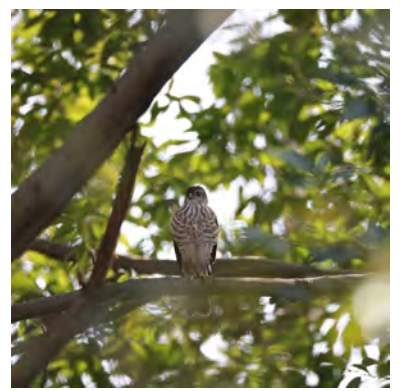

生きもの発見レポートまとめ 2022年2月分

●鳥類

- ・多様な冬鳥が見られる季節なので、シロハラなどのツグミ類やルリビタキなどのヒタキ類、またミヤマホオジロを含むホオジロ類など豊富な投稿もありました。
- ・今月は、件数の多さだけでなく、多種多様の野鳥たちが町田市内に生息していることを改めて示す内容となっています。
- ・キジ目がキジとコジユケイの両方、また、カモ目でオシドリ、マガモ、コガモ、カイツブリ目のカイツブリが記録されています。
- ・ペリカン目ではゴイサギ、アオサギ、ダイサギ、コサギと、賑やかな投稿が続いています。
- ・ツル目では1月に続いてオオバンが寄せられています。
- ・チドリ目では、先月に続きイソシギが投稿されたほか、今年初めてタシギが投稿されています。
- ・タカ目ではツミ、とノスリが報告されています。
- ・ブッポウソウ目のカワセミは、相変わらず投稿件数が多い状況です。
- ・キツツキ目のアリスイは久しぶり2度目の記録報告となります。
- ・スズメ目では、リュウキュウサンショウクイ、モズ、シジュウカラ、エナガ、メジロ、シロハラ、ツグミ、ルリビタキ、ジョウビタキ、カワラヒワ、イカル、ホオジロ、カシラダカ、ミヤマホオジロ、アオジなどの投稿ありました。
- ・今年度初めての記録となるアリスイは、東北地方以北は夏鳥として、それ以外は冬鳥として平地から低山の草地、河原などで生活するキツツキの仲間、地上や朽ち木などにいるアリを食べています。稀にしか見られない鳥と言えます。
- ・タシギは旅鳥、または冬鳥として本州以南で越冬する鳥ですが、こうした希少な鳥が冬を越せる環境が町田市内にまだ残っていることを示す貴重な記録です。

●昆虫（チョウ・トンボ・セミ・カメムシ・ホタル・タマムシ・カブトムシ・クワガタ・バッタ）

越冬する昆虫の姿は独特で、じっと寒さに耐えているように見えます。ホソミイトトンボは近年、関東でも増えているトンボで成虫越冬するトンボ3種のうちのひとつです。

オシドリ 雄
【野津田】

シロハラ
【野津田】

コサギ
【野津田】

コジュケイ
【小野路】

シロハラ
【小野路】

ツグミ
【野津田】

アオジ 雄
【野津田】

カワセミ 雌
【野津田】

カイツブリ
【野津田】

カワセミ
【野津田】

ツミ 若鳥
【本町田】

リュウキュウサンショウクイ
【本町田】

カワセミ
【南大谷】

イソシギ
【金森】