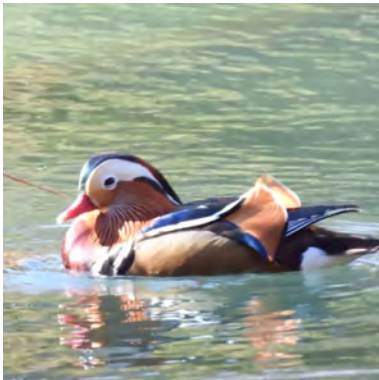

ジョウビタキ ♂
【下小山田】

オシドリ ♂
【野津田】