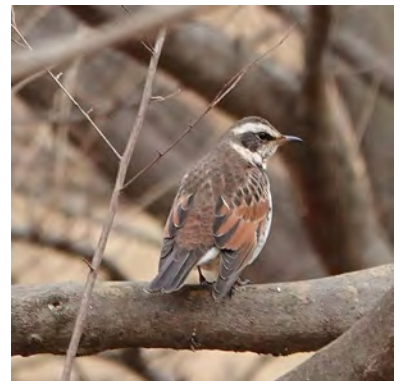

コサギ
【函師】

ツグミ
【小野路】