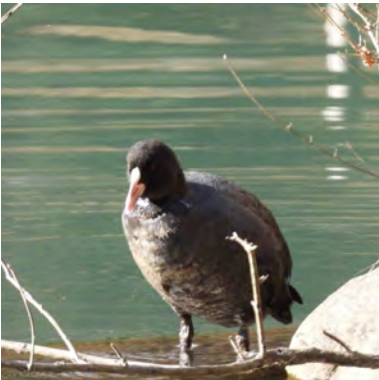

生きもの発見レポートまとめ 2022年2月分

●鳥類

- ・多様な冬鳥が見られる季節なので、シロハラなどのツグミ類やルリビタキなどのヒタキ類、またミヤマホオジロを含むホオジロ類など豊富な投稿もありました。
- ・今月は、件数の多さだけでなく、多種多様の野鳥たちが町田市内に生息していることを改めて示す内容となっています。
- ・キジ目がキジとコジユケイの両方、また、カモ目でオシドリ、マガモ、コガモ、カイツブリ目のカイツブリが記録されています。
- ・ペリカン目ではゴイサギ、アオサギ、ダイサギ、コサギと、賑やかな投稿が続いています。
- ・ツル目では1月に続いてオオバンが寄せられています。
- ・チドリ目では、先月に続きイソシギが投稿されたほか、今年初めてタシギが投稿されています。
- ・タカ目ではツミ、とノスリが報告されています。
- ・ブッポウソウ目のカワセミは、相変わらず投稿件数が多い状況です。
- ・キツツキ目のアリスイは久しぶり2度目の記録報告となります。
- ・スズメ目では、リュウキュウサンショウクイ、モズ、シジュウカラ、エナガ、メジロ、シロハラ、ツグミ、ルリビタキ、ジョウビタキ、カワラヒワ、イカル、ホオジロ、カシラダカ、ミヤマホオジロ、アオジなどの投稿ありました。
- ・今年度初めての記録となるアリスイは、東北地方以北は夏鳥として、それ以外は冬鳥として平地から低山の草地、河原などで生活するキツツキの仲間、地上や朽ち木などにいるアリを食べています。稀にしか見られない鳥と言えます。
- ・タシギは旅鳥、または冬鳥として本州以南で越冬する鳥ですが、こうした希少な鳥が冬を越せる環境が町田市内にまだ残っていることを示す貴重な記録です。

●昆虫（チョウ・トンボ・セミ・カメムシ・ホタル・タマムシ・カブトムシ・クワガタ・バッタ）

越冬する昆虫の姿は独特で、じっと寒さに耐えているように見えます。ホソミイトトンボは近年、関東でも増えているトンボで成虫越冬するトンボ3種のうちのひとつです。

オシドリ 雄
【野津田】

シロハラ
【野津田】

コサギ
【野津田】

コジュケイ
【小野路】

シロハラ
【小野路】

ツグミ
【野津田】

ホオジロ ♂
【下小山田】

カシラダカ
【下小山田】

アオジ ♂
【下小山田】

アオサギ
【下小山田】

ダイサギ
【下小山田】

キジ ♂
【下小山田】

ジョウビタキ ♂
【下小山田】

ミヤマホオジロ
【野津田】