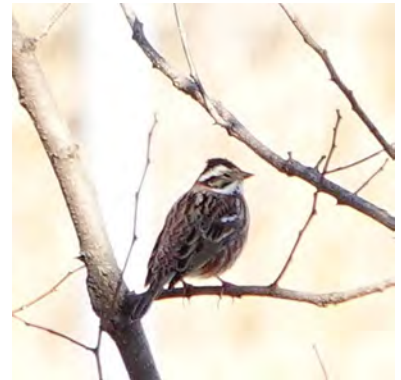

生きもの発見レポートまとめ 2022年2月分

●鳥類

- ・多様な冬鳥が見られる季節なので、シロハラなどのツグミ類やルリビタキなどのヒタキ類、またミヤマホオジロを含むホオジロ類など豊富な投稿もありました。
- ・今月は、件数の多さだけでなく、多種多様の野鳥たちが町田市内に生息していることを改めて示す内容となっています。
- ・キジ目がキジとコジユケイの両方、また、カモ目でオシドリ、マガモ、コガモ、カイツブリ目のカイツブリが記録されています。
- ・ペリカン目ではゴイサギ、アオサギ、ダイサギ、コサギと、賑やかな投稿が続いています。
- ・ツル目では1月に続いてオオバンが寄せられています。
- ・チドリ目では、先月に続きイソシギが投稿されたほか、今年初めてタシギが投稿されています。
- ・タカ目ではツミ、とノスリが報告されています。
- ・ブッポウソウ目のカワセミは、相変わらず投稿件数が多い状況です。
- ・キツツキ目のアリスイは久しぶり2度目の記録報告となります。
- ・スズメ目では、リュウキュウサンショウクイ、モズ、シジュウカラ、エナガ、メジロ、シロハラ、ツグミ、ルリビタキ、ジョウビタキ、カワラヒワ、イカル、ホオジロ、カシラダカ、ミヤマホオジロ、アオジなどの投稿ありました。
- ・今年度初めての記録となるアリスイは、東北地方以北は夏鳥として、それ以外は冬鳥として平地から低山の草地、河原などで生活するキツツキの仲間、地上や朽ち木などにいるアリを食べています。稀にしか見られない鳥と言えます。
- ・タシギは旅鳥、または冬鳥として本州以南で越冬する鳥ですが、こうした希少な鳥が冬を越せる環境が町田市内にまだ残っていることを示す貴重な記録です。

●昆虫（チョウ・トンボ・セミ・カメムシ・ホタル・タマムシ・カブトムシ・クワガタ・バッタ）

越冬する昆虫の姿は独特で、じっと寒さに耐えているように見えます。ホソミイトトンボは近年、関東でも増えているトンボで成虫越冬するトンボ3種のうちのひとつです。

オシドリ 雄
【野津田】

シロハラ
【野津田】

コサギ
【野津田】

コジュケイ
【小野路】

シロハラ
【小野路】

ツグミ
【野津田】

アオジ ♂
【小山】

ツグミ
【小山】

イカル
【小山ヶ丘】

アオジ ♀
【山崎】

ジョウビタキ ♂
【山崎】

アオジ ♀
【山崎】

カシラダカ
【野津田】

ノスリ
【野津田】

ホオジロ ♂
【下小山田】

カシラダカ
【下小山田】

アオジ ♂
【下小山田】

アオサギ
【下小山田】

ダイサギ
【下小山田】

キジ ♂
【下小山田】

ジョウビタキ ♂
【下小山田】

ミヤマホオジロ
【野津田】