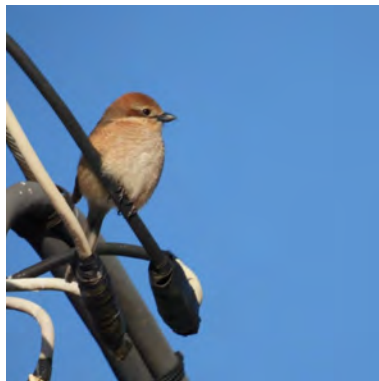

コサギ
【小山】

モズ ♀
【野津田】