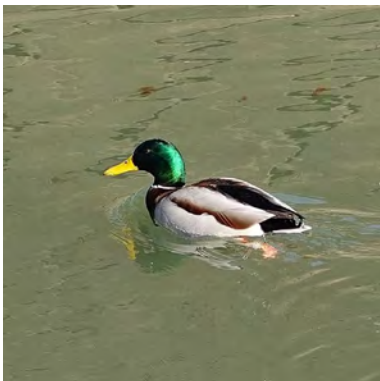

オオバン
【金森】

マガモ ♂
【金森】