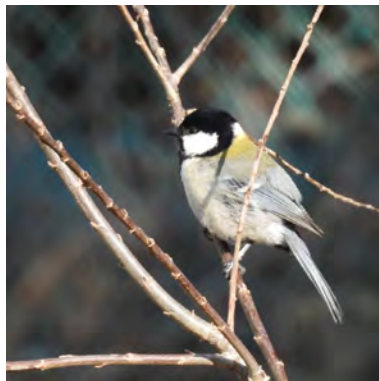

生きもの発見レポートまとめ 2022年2月分

●鳥類

- ・多様な冬鳥が見られる季節なので、シロハラなどのツグミ類やルリビタキなどのヒタキ類、またミヤマホオジロを含むホオジロ類など豊富な投稿もありました。
- ・今月は、件数の多さだけでなく、多種多様の野鳥たちが町田市内に生息していることを改めて示す内容となっています。
- ・キジ目がキジとコジユケイの両方、また、カモ目でオシドリ、マガモ、コガモ、カイツブリ目のカイツブリが記録されています。
- ・ペリカン目ではゴイサギ、アオサギ、ダイサギ、コサギと、賑やかな投稿が続いています。
- ・ツル目では1月に続いてオオバンが寄せられています。
- ・チドリ目では、先月に続きイソシギが投稿されたほか、今年初めてタシギが投稿されています。
- ・タカ目ではツミ、とノスリが報告されています。
- ・ブッポウソウ目のカワセミは、相変わらず投稿件数が多い状況です。
- ・キツツキ目のアリスイは久しぶり2度目の記録報告となります。
- ・スズメ目では、リュウキュウサンショウクイ、モズ、シジュウカラ、エナガ、メジロ、シロハラ、ツグミ、ルリビタキ、ジョウビタキ、カワラヒワ、イカル、ホオジロ、カシラダカ、ミヤマホオジロ、アオジなどの投稿ありました。
- ・今年度初めての記録となるアリスイは、東北地方以北は夏鳥として、それ以外は冬鳥として平地から低山の草地、河原などで生活するキツツキの仲間、地上や朽ち木などにいるアリを食べています。稀にしか見られない鳥と言えます。
- ・タシギは旅鳥、または冬鳥として本州以南で越冬する鳥ですが、こうした希少な鳥が冬を越せる環境が町田市内にまだ残っていることを示す貴重な記録です。

●昆虫（チョウ・トンボ・セミ・カメムシ・ホタル・タマムシ・カブトムシ・クワガタ・バッタ）

越冬する昆虫の姿は独特で、じっと寒さに耐えているように見えます。ホソミイトトンボは近年、関東でも増えているトンボで成虫越冬するトンボ3種のうちのひとつです。

オシドリ 雄
【野津田】

シロハラ
【野津田】

コサギ
【野津田】

コジュケイ
【小野路】

シロハラ
【小野路】

ツグミ
【野津田】

ホオジロ ♂
【下小山田】

カシラダカ
【下小山田】

アオジ ♂
【下小山田】

アオサギ
【下小山田】

ダイサギ
【下小山田】

キジ ♂
【下小山田】

ジョウビタキ ♂
【下小山田】

ミヤマホオジロ
【野津田】

オオバン 若鳥
【野津田】

オシドリ ♂
【野津田】

カワセミ ♂
【野津田】

ダイサギ
【野津田】

シジュウカラ
【野津田】

ジョウビタキ ♀
【小山ヶ丘】

ツグミ
【小山ヶ丘】

シジュウカラ
【小山ヶ丘】