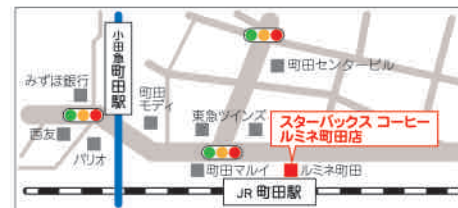

パリオビル2Fに位置している店舗です。小田急線と横浜線、そしてバスターミナルにも近く、営業時間も7:00~23:00と町田駅周りで一番長く、ご利用に便利です。コンセント席も充実しており、1名様でもお気軽にお立ち寄りいただけます。コーヒーの知識豊富なブラックエプロンパートナーも多く在籍しております。

STARBUCKS COFFEE 町田東急ツインズ店

町田駅周辺地図 (P.8-9)
【地図番号】 14

- 所在地 町田市原町田6-4-1
町田東急ツインズウエスト3階
- 営業時間 10:00~20:00※当面の間
- 定休日 不定休
- 電話番号 042-728-3822

【交通情報】
■小田急線「町田駅」西口から 徒歩約4分
■JR横浜線「町田駅」中央改札口から 徒歩約1分

町田東急ツインズWEST館3階にある日本で4番目に古い歴史ある店舗です。天井の高い開放感に溢れた店内で、午前中は比較のお席に余裕がございます。お中元・お歳暮などのギフトも品数豊富に取り揃えております。是非、町田でのお買い物の休憩にご利用ください。卓越した技術のバリスタが皆様のご来店をお待ちしております。

STARBUCKS COFFEE ルミネ町田店

町田駅周辺地図 (P.8-9)
【地図番号】 15

- 所在地 町田市原町田6-1-11
ルミネ町田6階
- 営業時間 月~金 10:30~20:00※当面の間
土日祝 10:30~20:00※当面の間
- 定休日 不定休
- 電話番号 042-710-5257

【交通情報】
■小田急線「町田駅」西口から 徒歩約3分
■JR横浜線「町田駅」中央改札口から 徒歩約1分