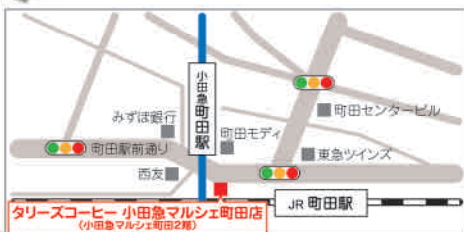

アクセス

Tully's Coffee 「おいしさ」へのこだわり

最高の豆
もっともクオリティの高い、最上級に分類される豆のみを使用。

最高の焙煎
日本国内で経験豊かなローストマスターが「手作りの」ロースティングを実施。

最高のバリスタ
店舗で「手作り」で一杯一杯丁寧にエスプレッソを抽出。

ボールパークドッグオリジナル

パリッとジューシーなソーセージを、香ばしいライ麦パンにはさみました。きゅっと酸味のきいたディルレリッシュをトッピングしました。

価格(税抜) 320円

ハウスブレンド 200g

ほどよいボディとすっきりとした酸味スムーズな飲み口が特徴。タリーズコーヒーの定番の味です。

価格(税抜) 970円

マイボトル情報

- 持参されたマイボトル・マイカップなどへの飲料の提供ができます。
- ドリンクをご注文の際、マイボトル・マイカップを利用した場合、表示価格から30円を値引きします。

[交通情報]

- ■小田急線「町田駅」西口から 徒歩約1分
- ■JR横浜線「町田駅」中央改札口から 徒歩約3分