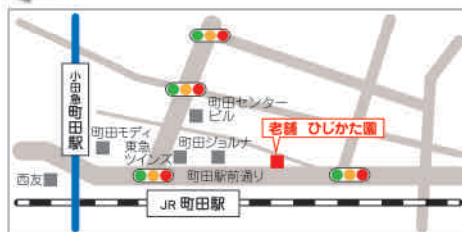

マイボトル情報

- 持参されたマイボトル・マイカップなどへの飲料の提供ができます。
- ※値引き等のサービスは行っておりません。

[交通情報]

- 小田急線「町田駅」西口から 徒歩約5分
- JR横浜線「町田駅」ターミナル口から 徒歩約2分

ビストロ シェリキ

町田駅周辺地図 (P.8-9)
[地図番号] 7

お店紹介

落ち着いた家庭的な雰囲気を大事にしている洋食店です。ひとつひとつ手作りをモットーに提供するように心がけています。