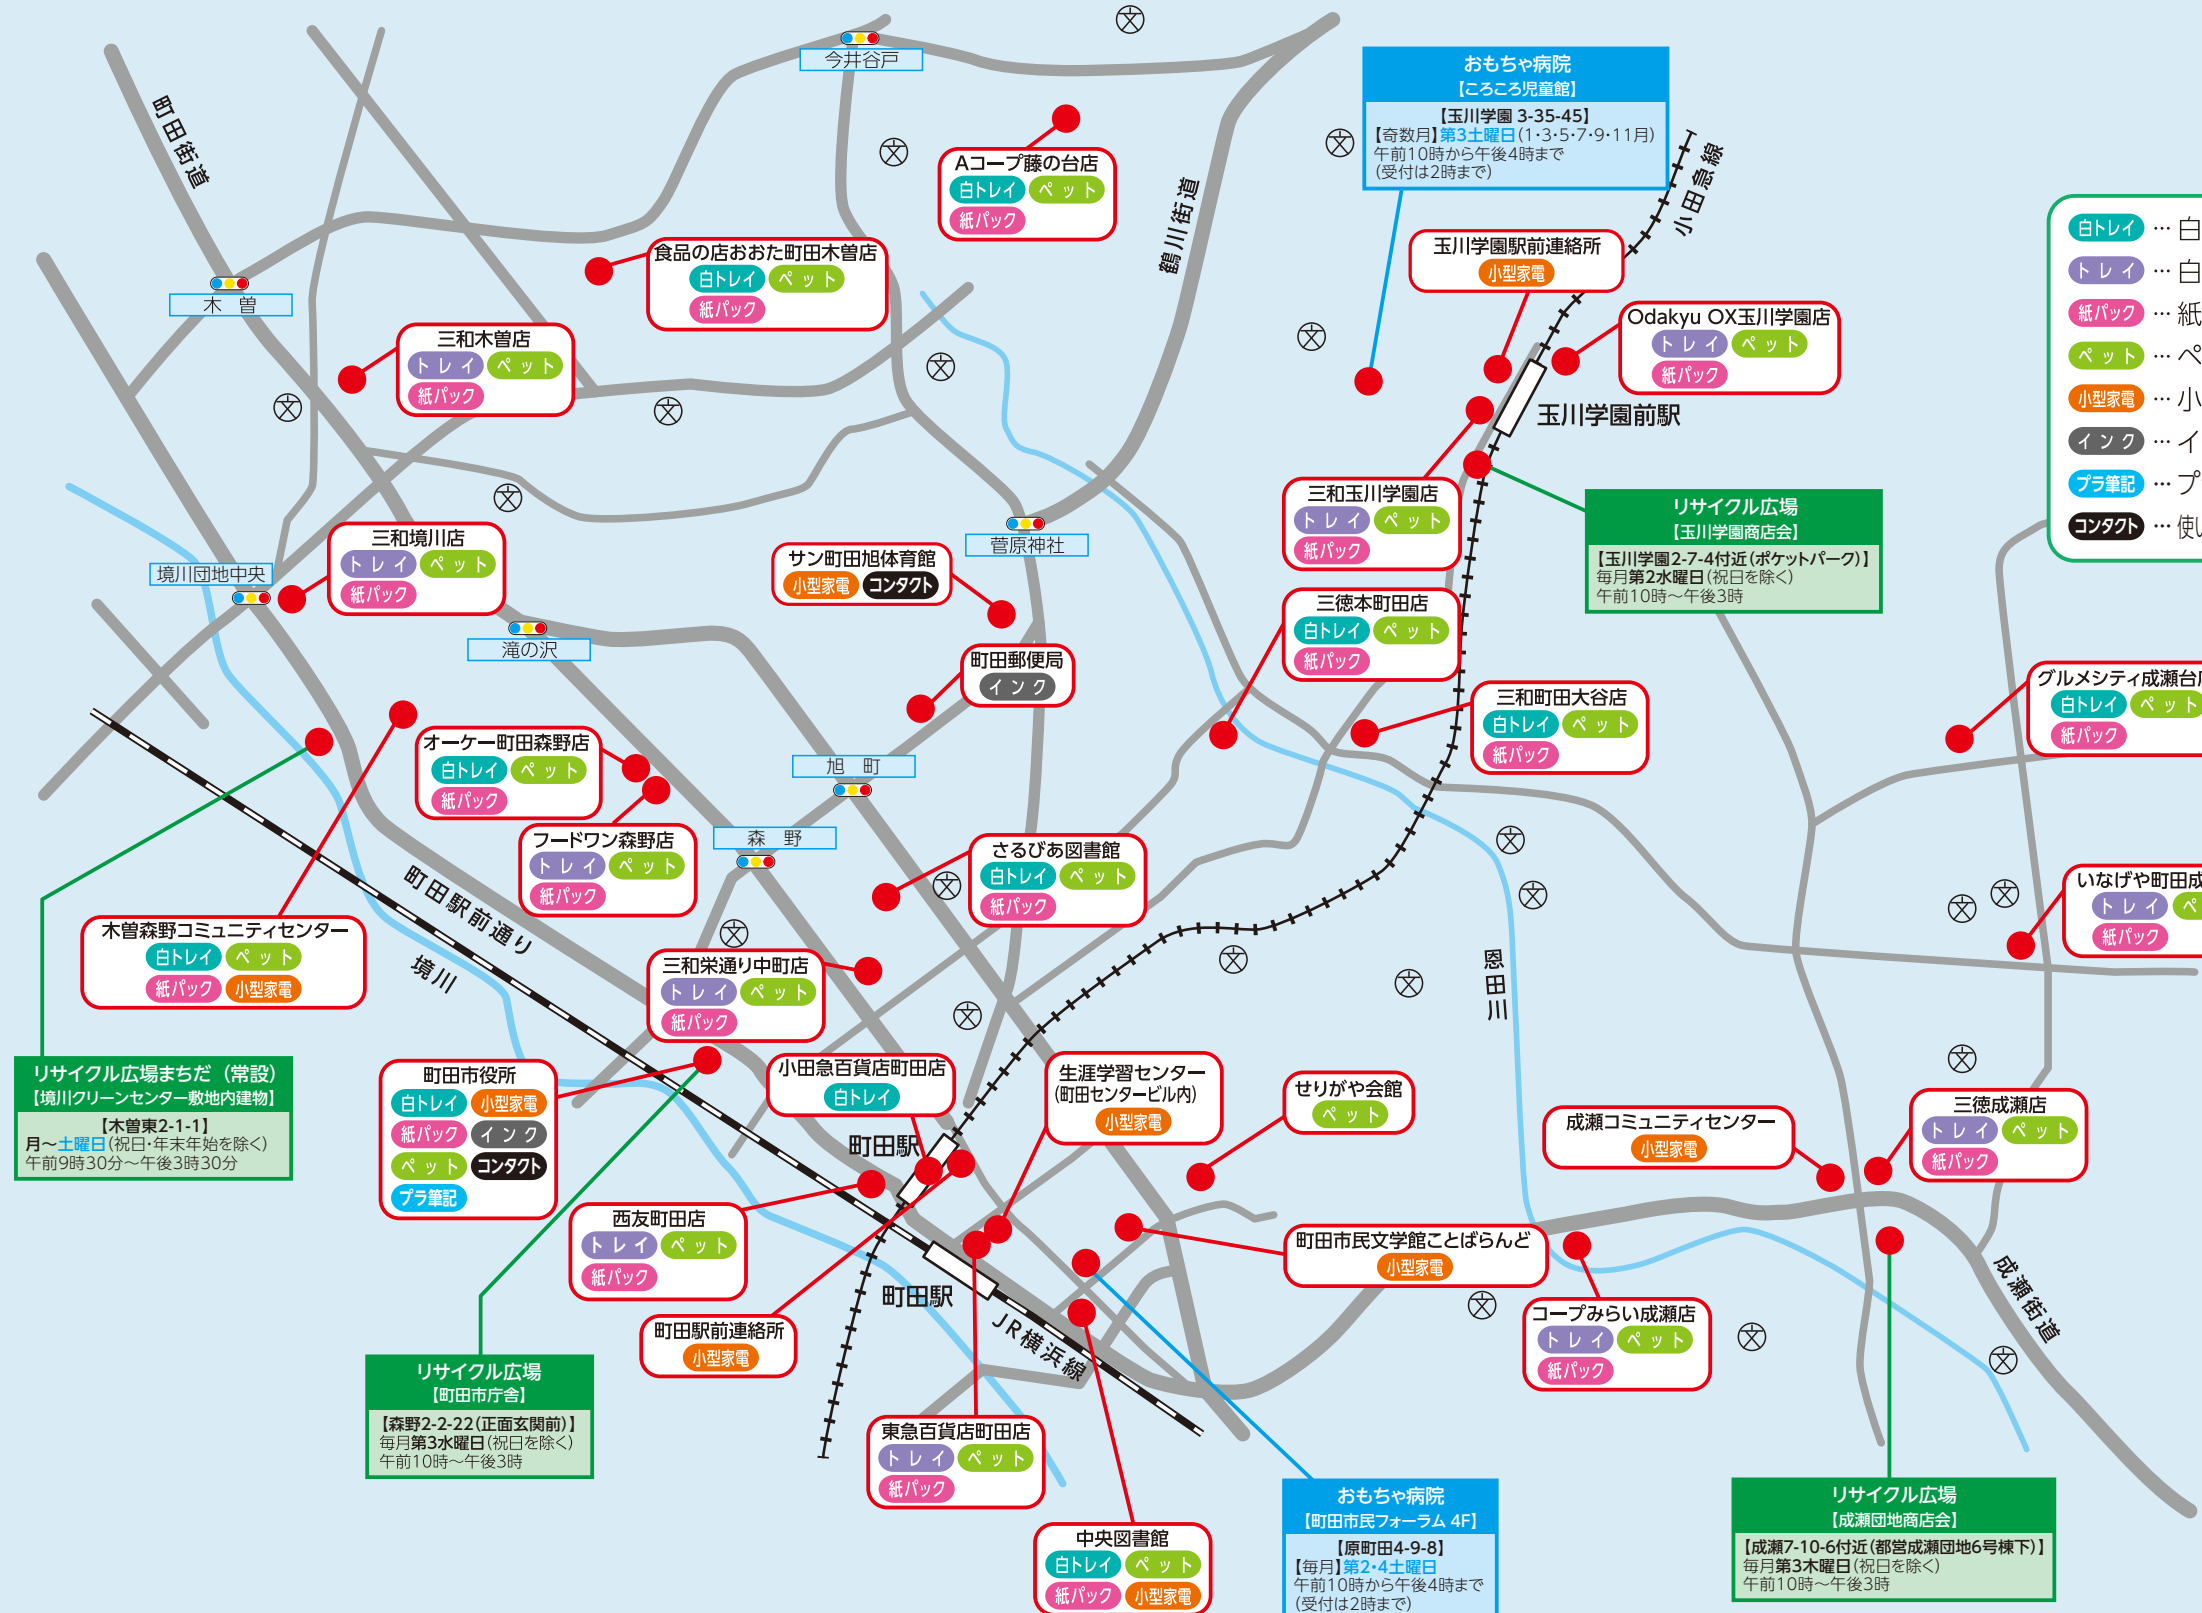

サンドラック町田木曾店
 紙パック ペット

リサイクル広場
 【山崎団地名店街中央 (3-19)】
 【山崎町2200】
 毎月第2火曜日 (祝日を除く)
 午前10時～午後3時

三和忠生店
 トレイ ペット
 紙パック

三徳町田山崎店
 白トレイ ペット
 紙パック

木曾山崎コミュニティセンター
 白トレイ ペット
 小型家電

リサイクル広場・根岸
 【根岸2-7-1 (淡嶋神社隣地)】
 毎月第3日曜日
 午前10時～午後2時