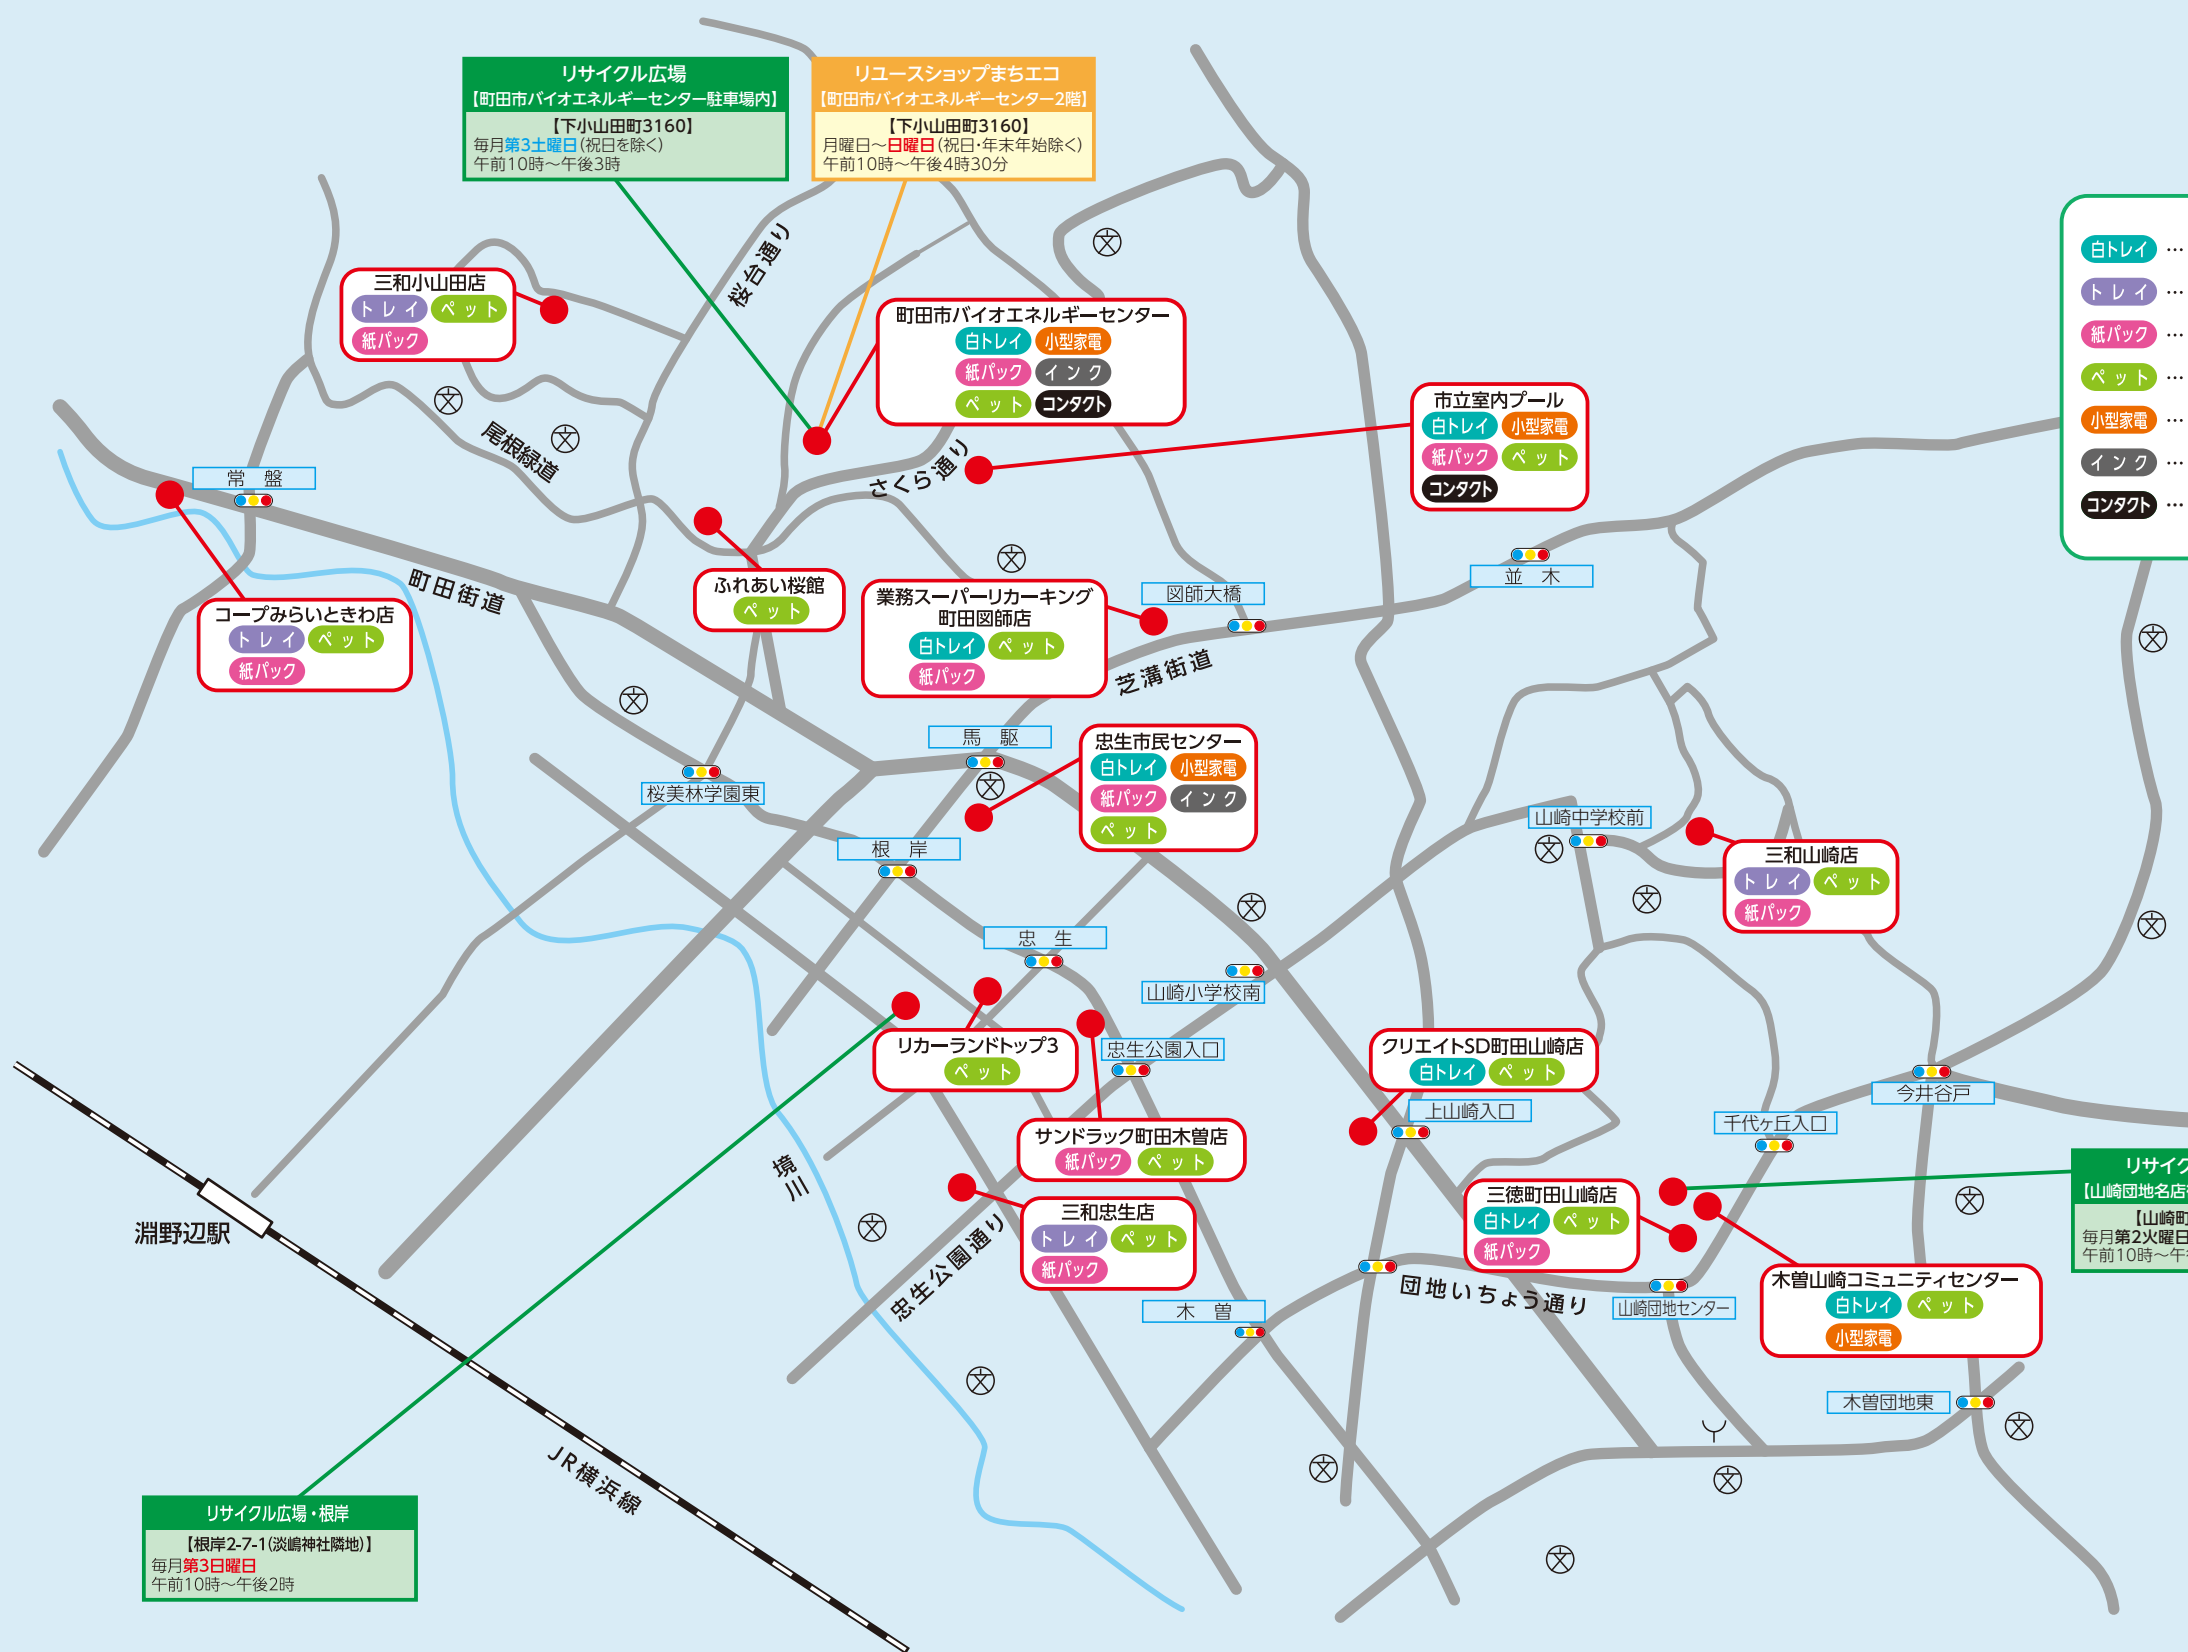

堺地域

- 白トレイ ... 白色発泡トレイ (p.13)
- トレイ ... 白色付き発泡トレイ (p.13)
- 紙パック ... 紙パック (p.13)
- ペット ... ペットボトル (p.13)
- 小型家電 ... 小型家電 (p.15)
- インク ... インクカートリッジ (p.15)

忠生地域

- 白トレイ** ... 白色 発泡トレイ (p.13)
- トレイ** ... 白・色付き発泡トレイ (p.13)
- 紙パック** ... 紙 パ ッ ク (p.13)
- ペット** ... ペ ッ ト ボ ト ル (p.13)
- 小型家電** ... 小 型 家 電 (p.15)
- インク** ... インクカートリッジ (p.15)
- コンタクト** ... 使い捨てコンタクトレンズケース (p.15)

リサイクル広場
 【町田市バイオエネルギーセンター駐車場内】
 【下小山田町3160】
 毎月第3土曜日 (祝日を除く)
 午前10時～午後3時

リユースショップまちエコ
 【町田市バイオエネルギーセンター2階】
 【下小山田町3160】
 月曜日～日曜日 (祝日・年末年始除く)
 午前10時～午後4時30分

三和小山田店
 トレイ ペット
 紙パック

町田市バイオエネルギーセンター
 白トレイ 小型家電
 紙パック インク
 ペット コンタクト

サンドラック町田木曾店
 紙パック ペット

リサイクル広場
 【山崎団地名店街中央 (3-19)】
 【山崎町2200】
 毎月第2火曜日 (祝日を除く)
 午前10時～午後3時

三和忠生店
 トレイ ペット
 紙パック

三徳町田山崎店
 白トレイ ペット
 紙パック

木曾山崎コミュニティセンター
 白トレイ ペット
 小型家電

リサイクル広場・根岸
 【根岸2-7-1 (淡嶋神社隣地)】
 毎月第3日曜日
 午前10時～午後2時

リサイクル広場まちだ (常設)
【境川クリーンセンター敷地内建物】
【木曽東2-1-1】
月～土曜日(祝日・年末年始を除く)
午前9時30分～午後3時30分

リサイクル広場
【町田市庁舎】
【森野2-2-22(正面玄関前)】
毎月第3水曜日(祝日を除く)
午前10時～午後3時

リサイクル広場
【成瀬団地商店会】
【成瀬7-10-6付近(都営成瀬団地6号棟下)】
毎月第3木曜日(祝日を除く)
午前10時～午後3時