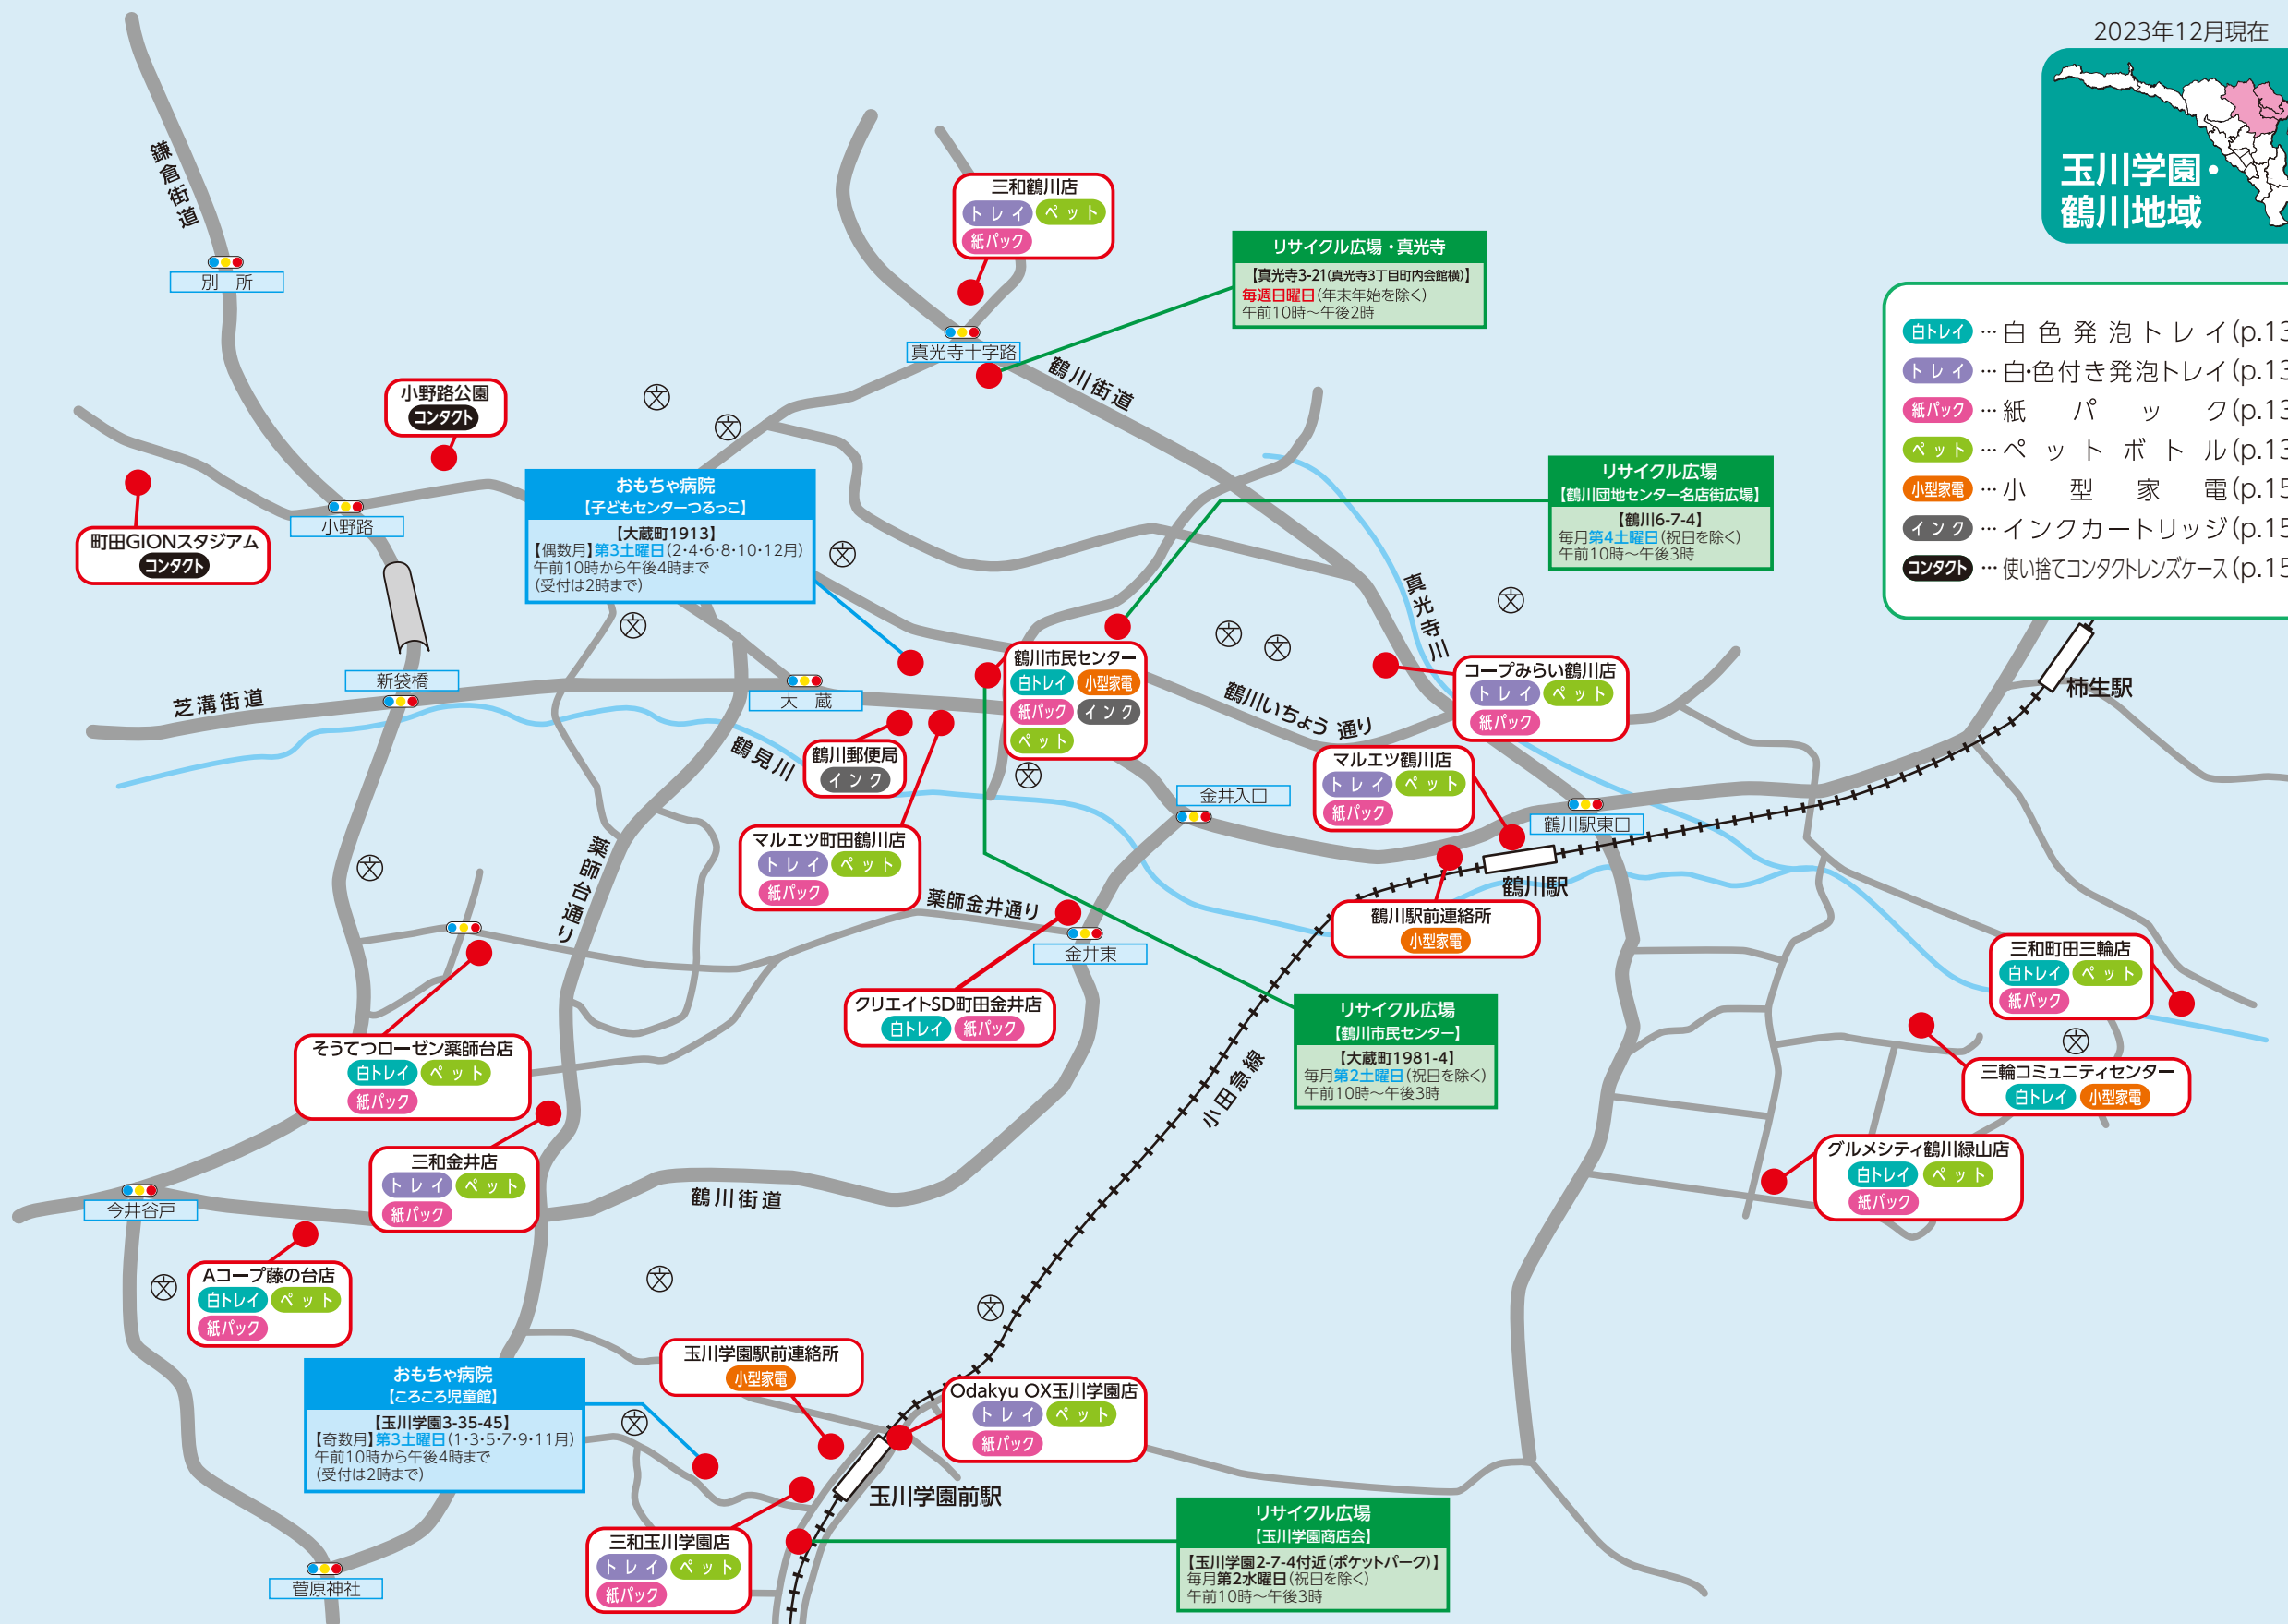

リサイクル広場まちだ (常設)
【境川クリーンセンター敷地内建物】
【木曽東2-1-1】
月～土曜日(祝日・年末年始を除く)
午前9時30分～午後3時30分

リサイクル広場
【町田市庁舎】
【森野2-2-22(正面玄関前)】
毎月第3水曜日(祝日を除く)
午前10時～午後3時

リサイクル広場
【成瀬団地商店会】
【成瀬7-10-6付近(都営成瀬団地6号棟下)】
毎月第3木曜日(祝日を除く)
午前10時～午後3時

おもちゃ病院
【町田市民フォーラム 4F】
【原町田4-9-8】
【毎月】第2・4土曜日
午前10時から午後4時まで
(受付は2時まで)

玉川学園・鶴川地域

- 白トレイ** ... 白色発泡トレイ (p.13)
- トレイ** ... 白・色付き発泡トレイ (p.13)
- 紙パック** ... 紙パック (p.13)
- ペット** ... ペットボトル (p.13)
- 小型家電** ... 小型家電 (p.15)
- インク** ... インクカートリッジ (p.15)
- コンタクト** ... 使い捨てコンタクトレンズケース (p.15)