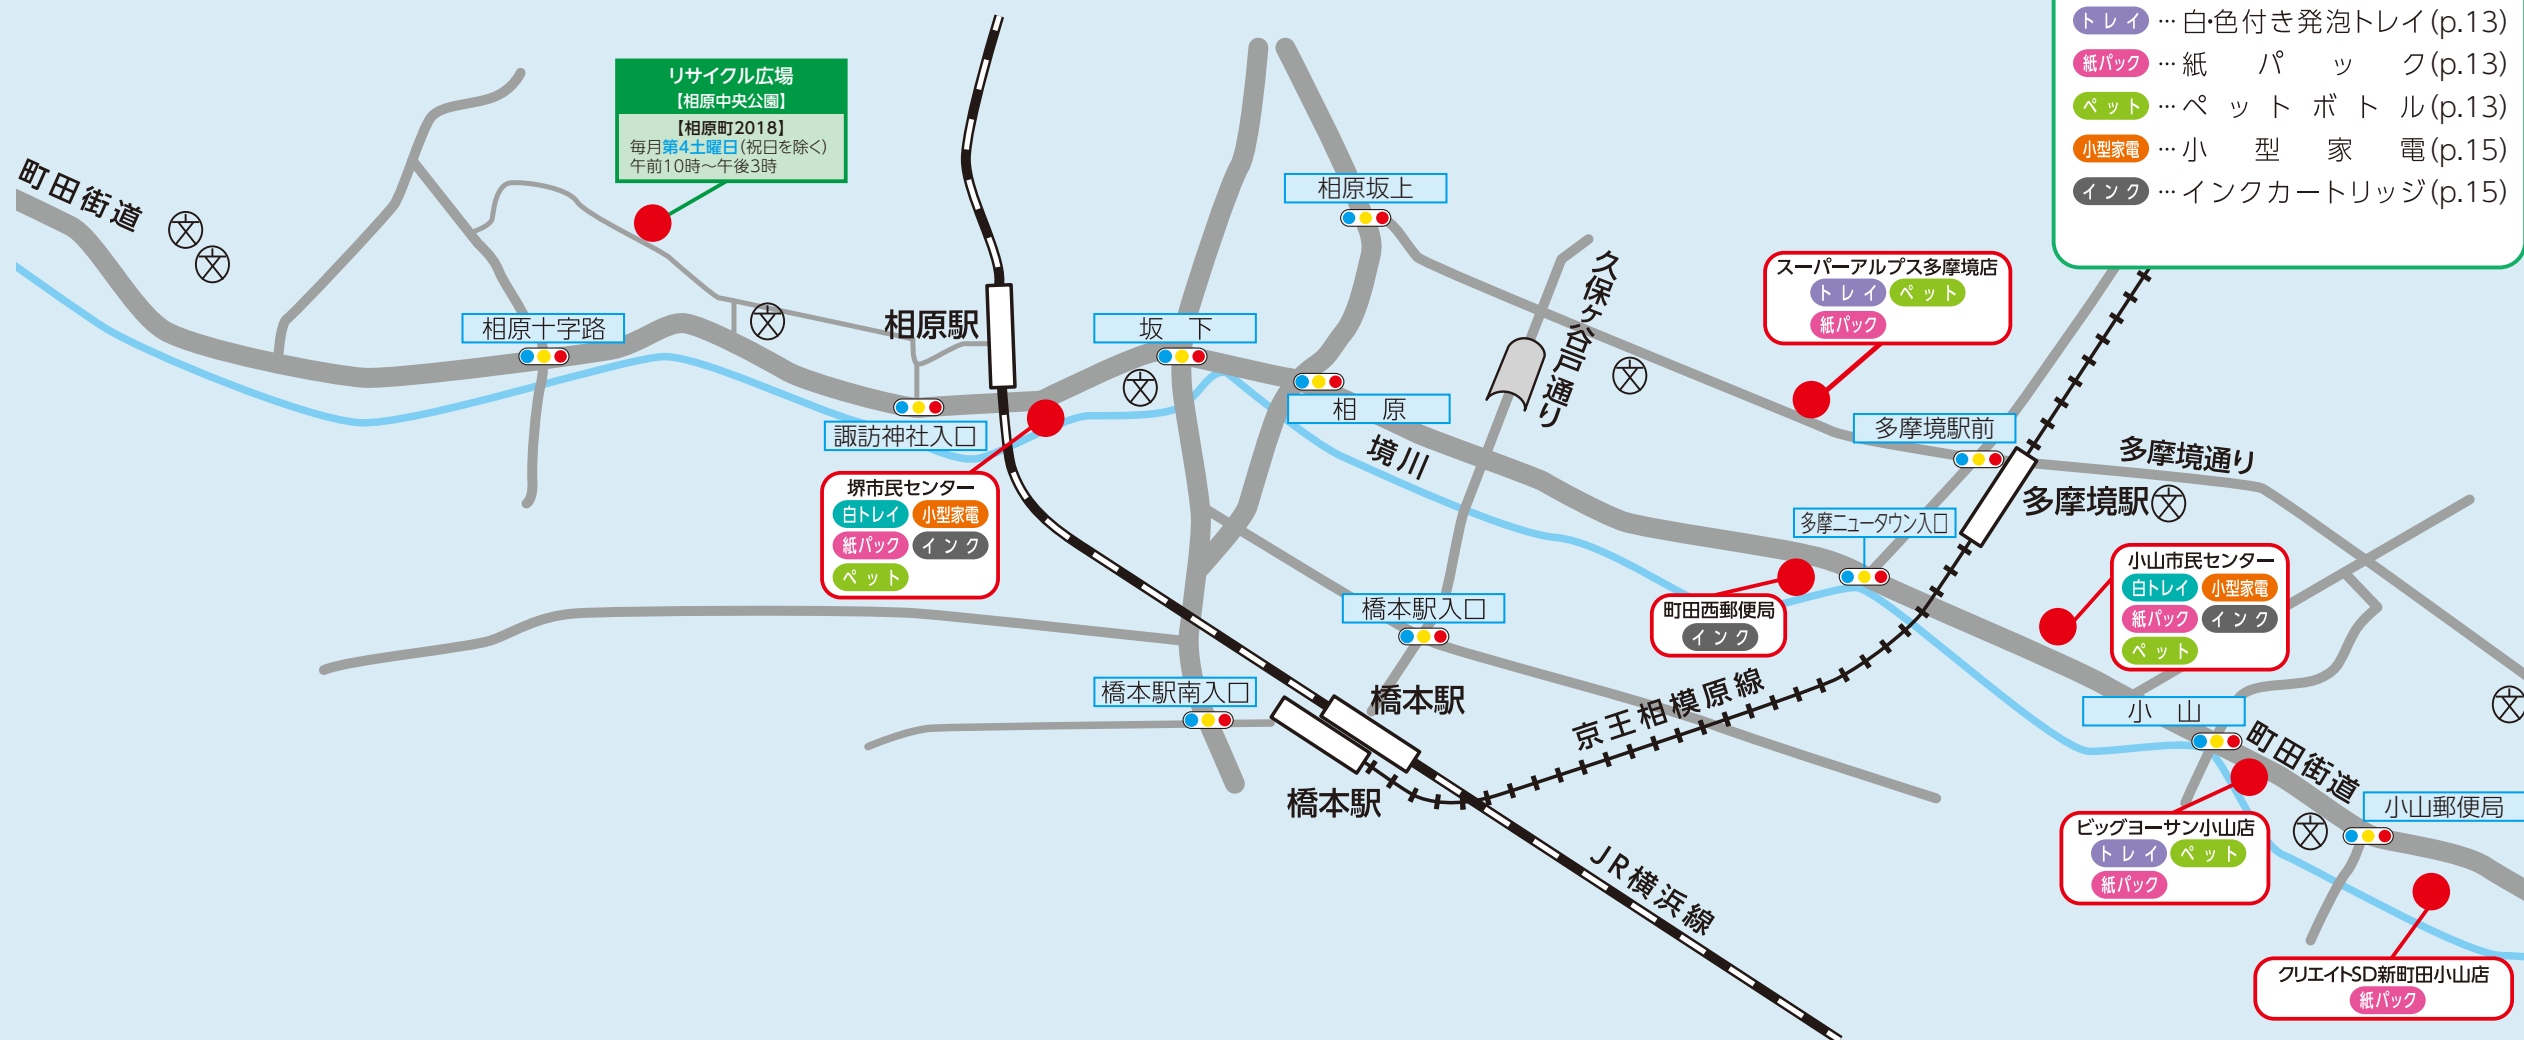

堺地域

- 白トレイ ... 白色発泡トレイ (p.13)
- トレイ ... 白色付き発泡トレイ (p.13)
- 紙パック ... 紙パック (p.13)
- ペット ... ペットボトル (p.13)
- 小型家電 ... 小型家電 (p.15)
- インク ... インクカートリッジ (p.15)

忠生地域

- 白トレイ** ... 白色 発泡トレイ (p.13)
- トレイ** ... 白・色付き発泡トレイ (p.13)
- 紙パック** ... 紙 パ ッ ク (p.13)
- ペット** ... ペ ッ ト ボ ト ル (p.13)
- 小型家電** ... 小 型 家 電 (p.15)
- インク** ... インクカートリッジ (p.15)
- コンタクト** ... 使い捨てコンタクトレンズケース (p.15)

リサイクル広場
 【町田市バイオエネルギーセンター駐車場内】
 【下小山田町3160】
 毎月第3土曜日 (祝日を除く)
 午前10時～午後3時

リユースショップまちエコ
 【町田市バイオエネルギーセンター2階】
 【下小山田町3160】
 月曜日～日曜日 (祝日・年末年始除く)
 午前10時～午後4時30分

三和小山田店
 トレイ ペット
 紙パック

町田市バイオエネルギーセンター
 白トレイ 小型家電
 紙パック インク
 ペット コンタクト