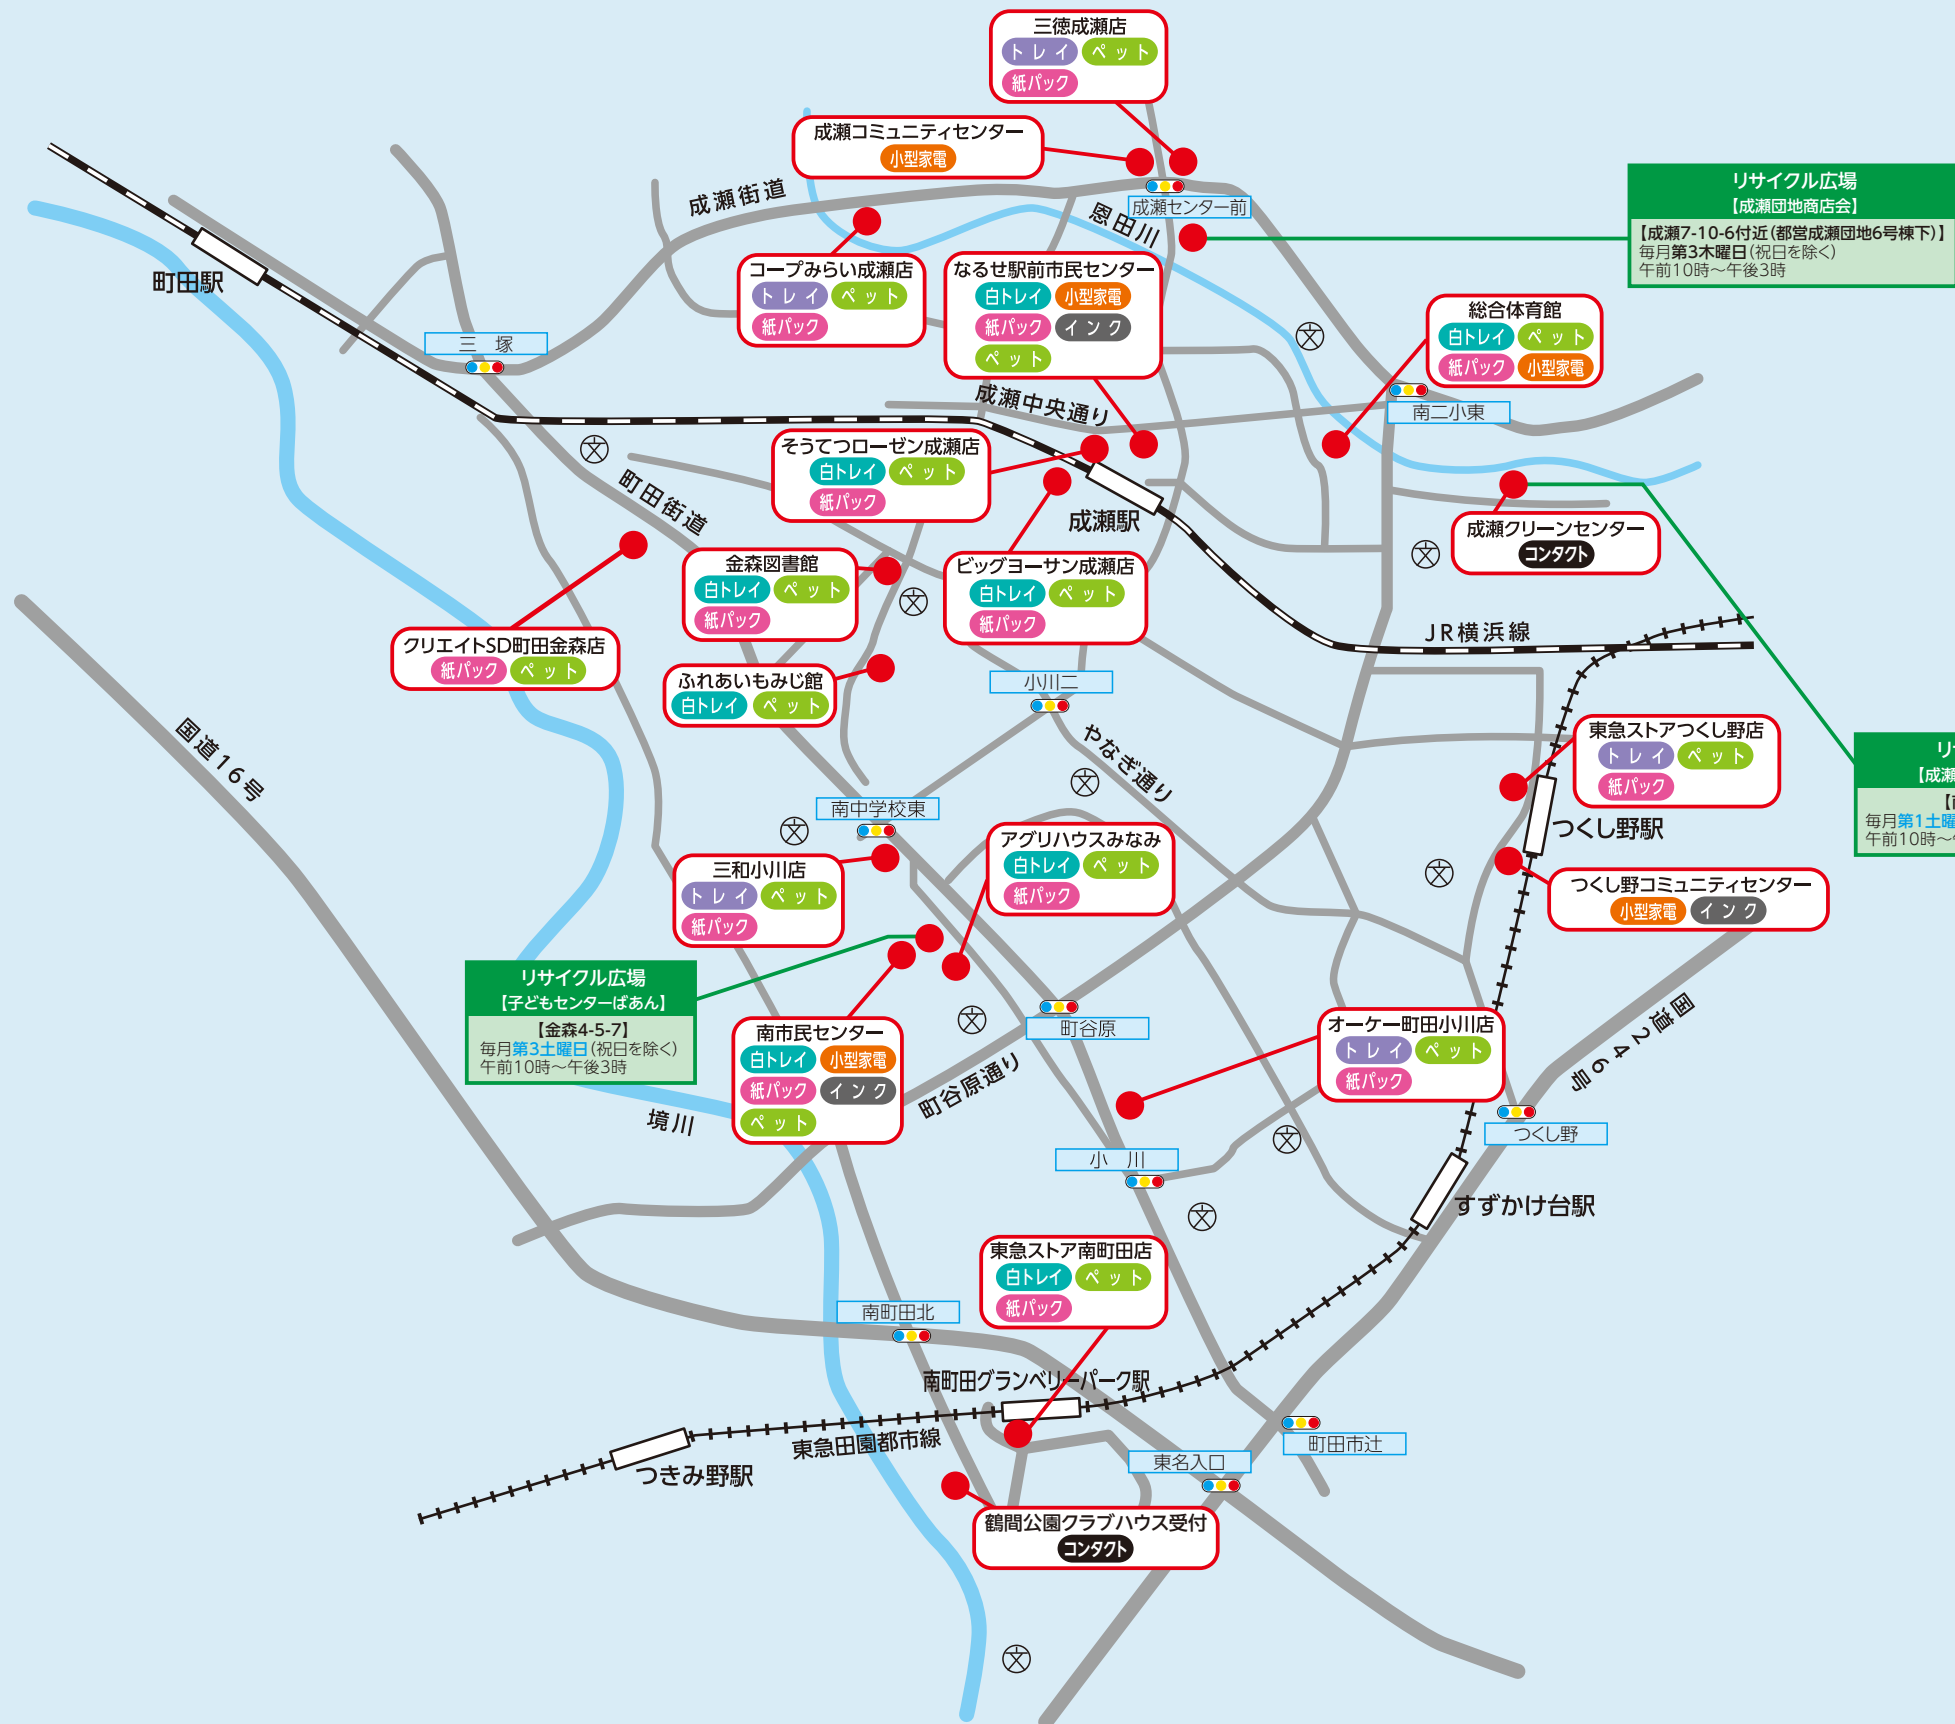

リサイクル広場まちだ (常設)
【境川クリーンセンター敷地内建物】
【木曽東2-1-1】
月～土曜日(祝日・年末年始を除く)
午前9時30分～午後3時30分

リサイクル広場
【町田市庁舎】
【森野2-2-22(正面玄関前)】
毎月第3水曜日(祝日を除く)
午前10時～午後3時

リサイクル広場
【成瀬団地商店会】
【成瀬7-10-6付近(都営成瀬団地6号棟下)】
毎月第3木曜日(祝日を除く)
午前10時～午後3時

おもちゃ病院
【町田市民フォーラム 4F】
【原町田4-9-8】
【毎月】第2・4土曜日
午前10時から午後4時まで
(受付は2時まで)

玉川学園・鶴川地域

- 白トレイ** ... 白色発泡トレイ (p.13)
- トレイ** ... 白・色付き発泡トレイ (p.13)
- 紙パック** ... 紙パック (p.13)
- ペット** ... ペットボトル (p.13)
- 小型家電** ... 小型家電 (p.15)
- インク** ... インクカートリッジ (p.15)
- コンタクト** ... 使い捨てコンタクトレンズケース (p.15)