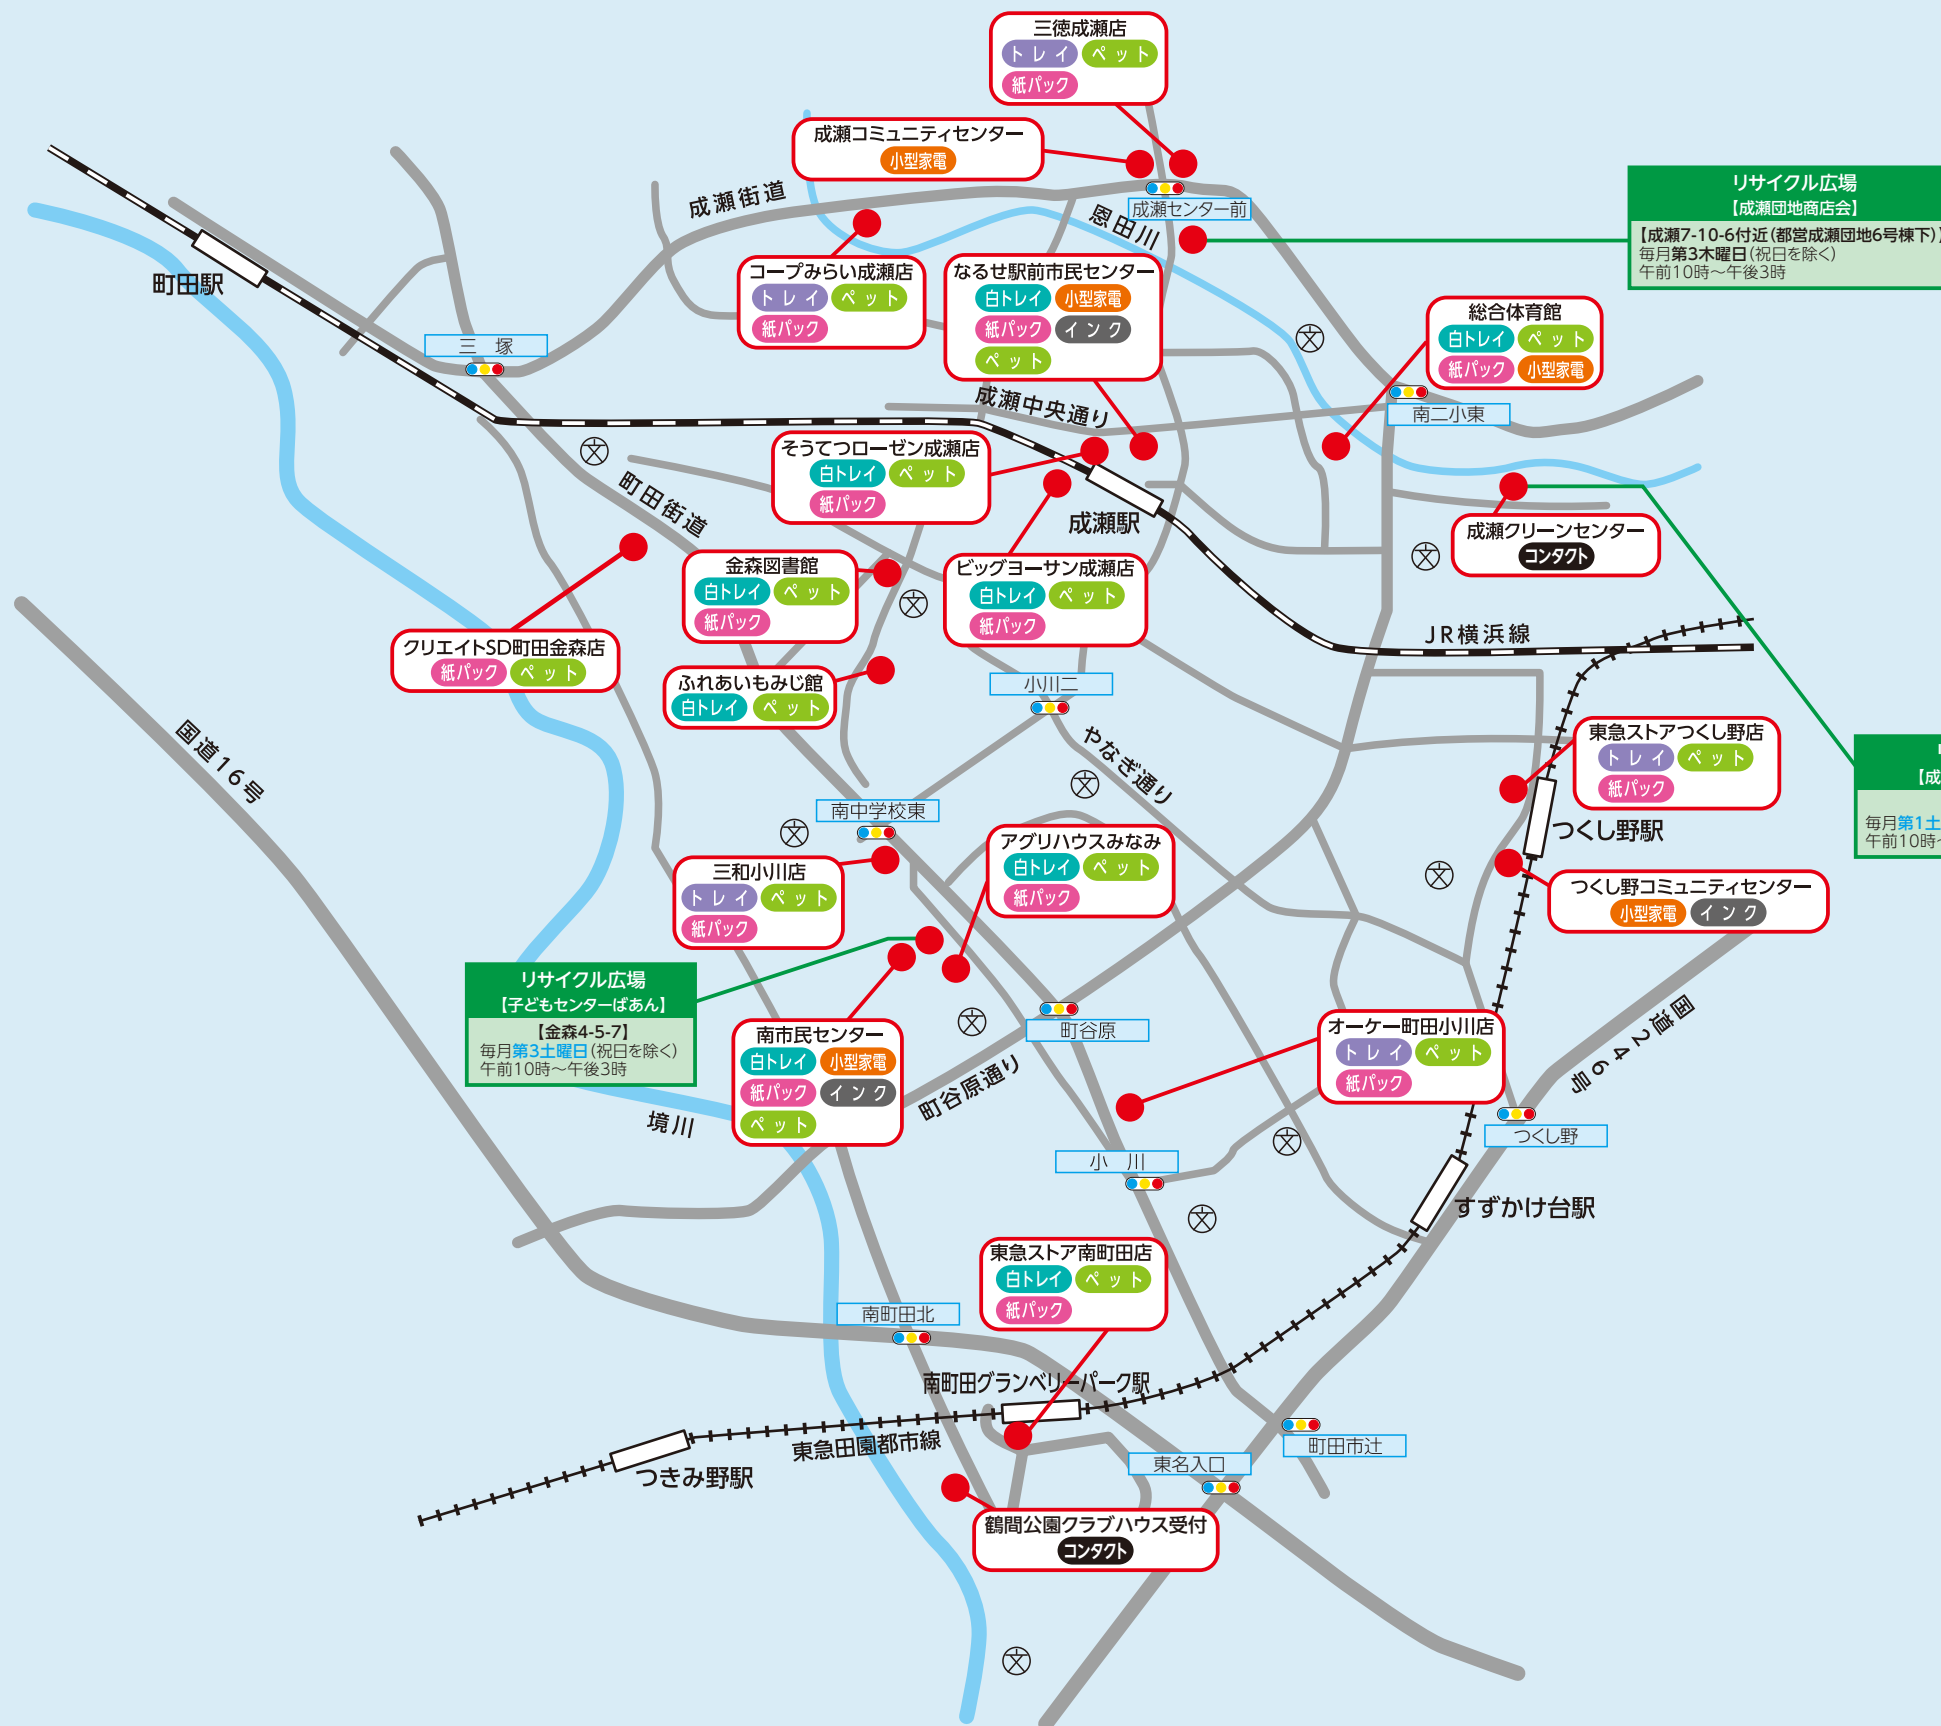

南地域

- 白トレイ** ... 白色発泡トレイ(p.13)
- トレイ** ... 白・色付き発泡トレイ(p.13)
- 紙パック** ... 紙パック(p.13)
- ペット** ... ペットボトル(p.13)
- 小型家電** ... 小型家電(p.15)
- インク** ... インクカートリッジ(p.15)
- コンタクト** ... 使い捨てコンタクトレンズケース(p.15)

リサイクル広場
【成瀬回地商店会】
【成瀬7-10-6付近(都営成瀬団地6号棟下)】
毎月第3木曜日(祝日を除く)
午前10時～午後3時

リサイクル広場
【成瀬クリーンセンター】
【南成瀬8-1-1】
毎月第1土曜日(祝日・年末年始を除く)
午前10時～午後3時

リサイクル広場
【子どもセンターばあん】
【金森4-5-7】
毎月第3土曜日(祝日を除く)
午前10時～午後3時

南市民センター
白トレイ 小型家電
紙パック インク
ペット

東急ストア南町田店
白トレイ ペット
紙パック

オーケー町田小川店
トレイ ペット
紙パック

つくし野コミュニティセンター
小型家電 インク

東急ストアつくし野店
トレイ ペット
紙パック

ビッグヨーサン成瀬店
白トレイ ペット
紙パック

金森図書館
白トレイ ペット
紙パック

そうてつローゼン成瀬店
白トレイ ペット
紙パック

なるせ駅前市民センター
白トレイ 小型家電
紙パック インク
ペット

コープみらい成瀬店
トレイ ペット
紙パック

三徳成瀬店
トレイ ペット
紙パック

成瀬コミュニティセンター
小型家電