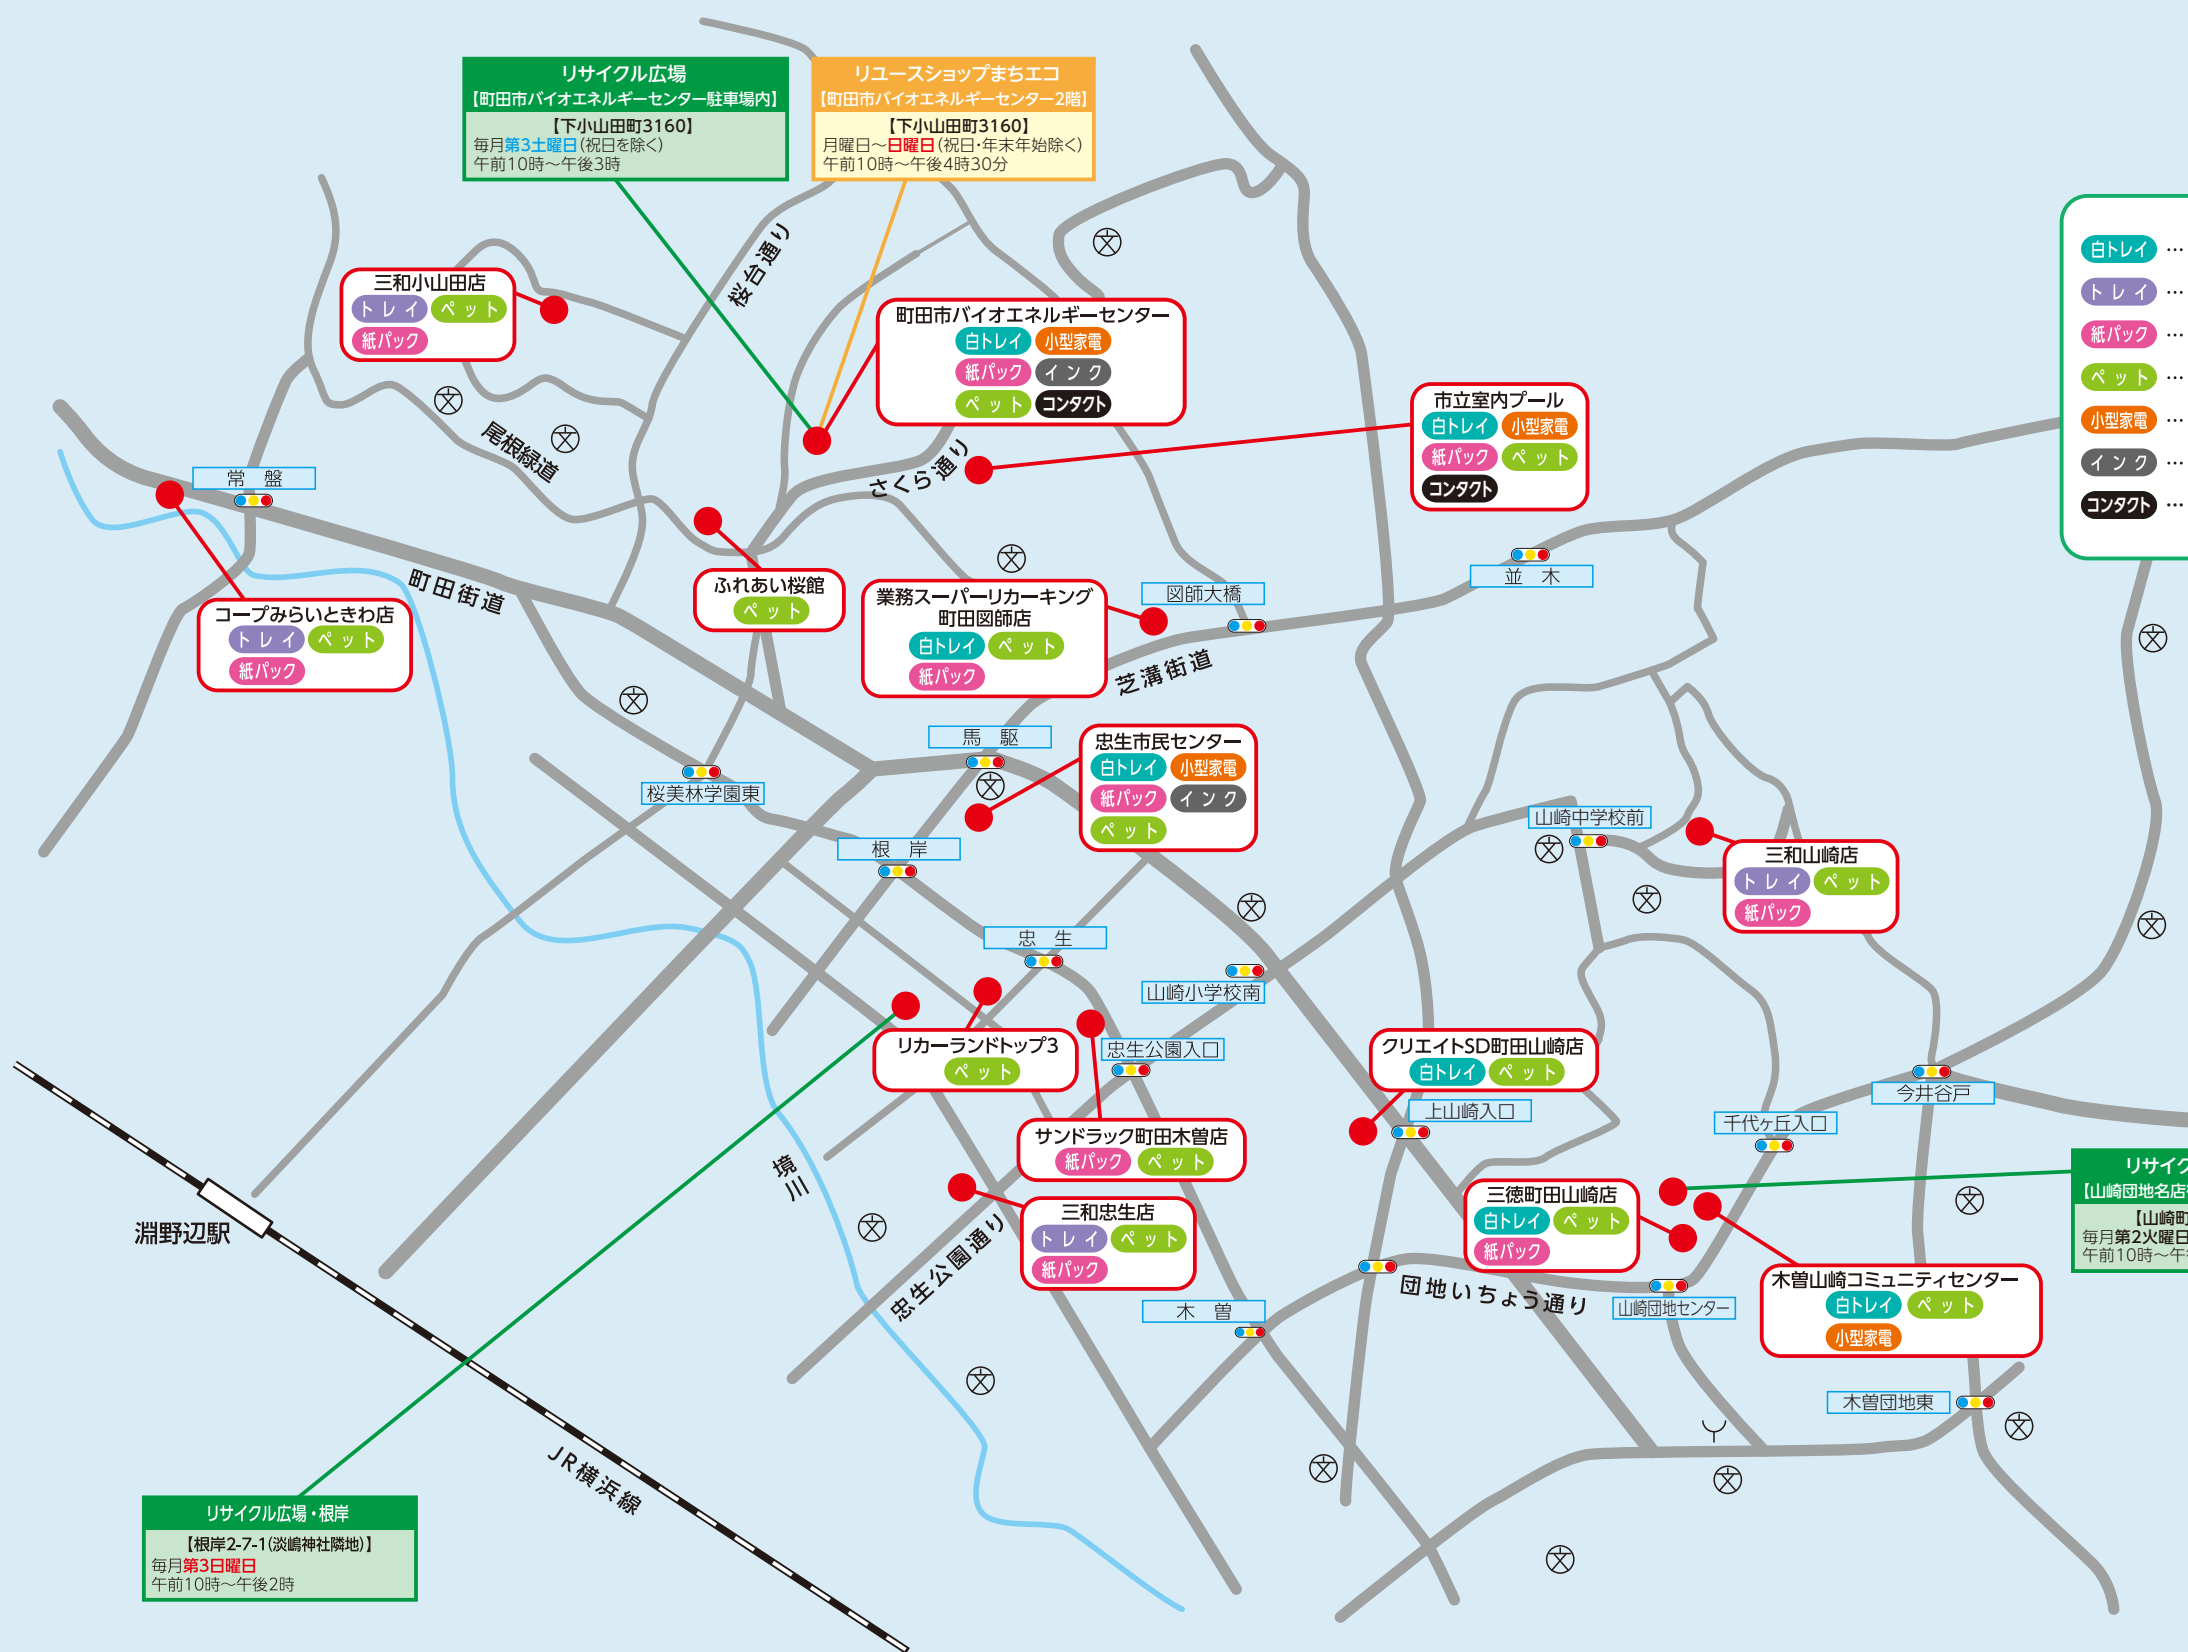

忠生地域

- 白トレイ** ... 白色 発泡トレイ (p.13)
- トレイ** ... 白・色付き発泡トレイ (p.13)
- 紙パック** ... 紙 パ ッ ク (p.13)
- ペット** ... ペ ッ ト ボ ト ル (p.13)
- 小型家電** ... 小 型 家 電 (p.15)
- インク** ... インクカートリッジ (p.15)
- コンタクト** ... 使い捨てコンタクトレンズケース (p.15)

リサイクル広場
 【町田市バイオエネルギーセンター駐車場内】
 【下小山田町3160】
 毎月第3土曜日 (祝日を除く)
 午前10時～午後3時

リユースショップまちエコ
 【町田市バイオエネルギーセンター2階】
 【下小山田町3160】
 月曜日～日曜日 (祝日・年末年始除く)
 午前10時～午後4時30分

三和小山田店
 トレイ ペット
 紙パック

町田市バイオエネルギーセンター
 白トレイ 小型家電
 紙パック インク
 ペット コンタクト

市立室内プール
 白トレイ 小型家電
 紙パック ペット
 コンタクト

コープみらいときわ店
 トレイ ペット
 紙パック

ふれあい桜館
 ペット

**業務スーパーリカーキング
 町田函師店**
 白トレイ ペット
 紙パック

忠生市民センター
 白トレイ 小型家電
 紙パック インク
 ペット

三和山崎店
 トレイ ペット
 紙パック

リカーランドトップ3
 ペット

クリエイトSD町田山崎店
 白トレイ ペット

サンドラック町田木曾店
 紙パック ペット

リサイクル広場
 【山崎団地名店街中央 (3-19)】
 【山崎町2200】
 毎月第2火曜日 (祝日を除く)
 午前10時～午後3時

三和忠生店
 トレイ ペット
 紙パック

三徳町田山崎店
 白トレイ ペット
 紙パック

木曾山崎コミュニティセンター
 白トレイ ペット
 小型家電

リサイクル広場・根岸
 【根岸2-7-1 (淡嶋神社隣地)】
 毎月第3日曜日
 午前10時～午後2時