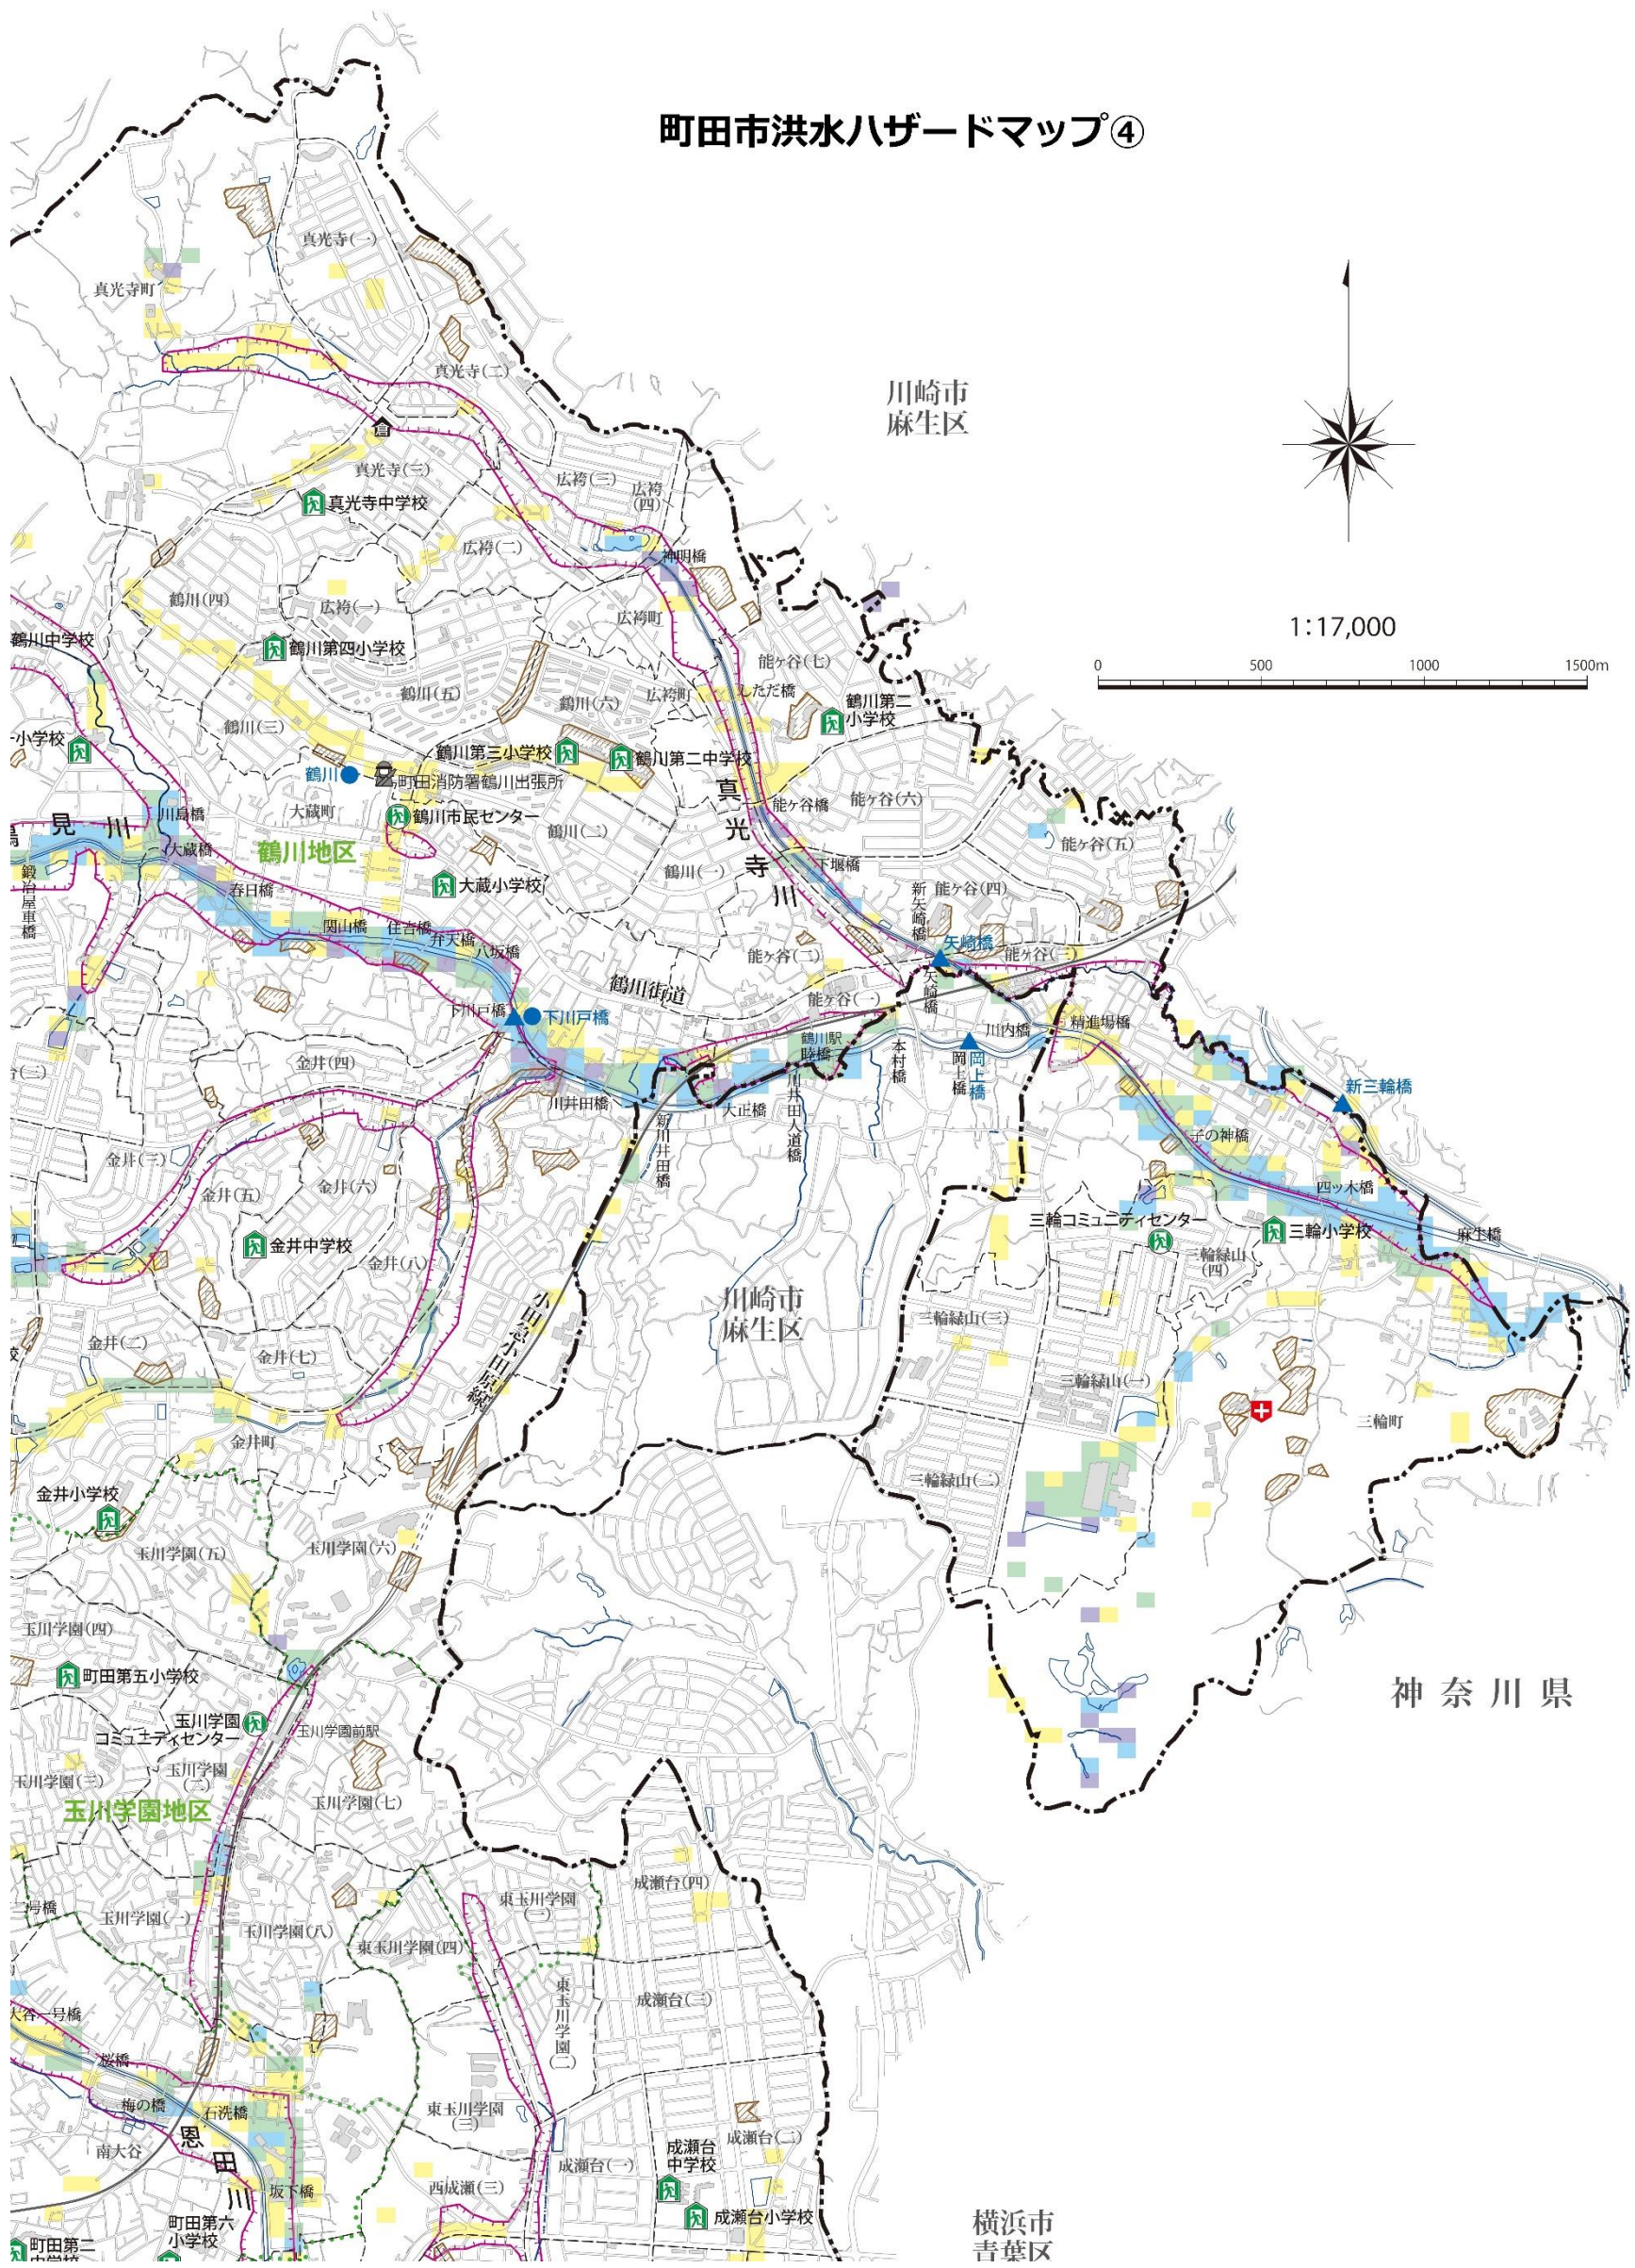

町田市洪水ハザードマップ④

川崎市
麻生区

1:17,000

川崎市
麻生区

神奈川県

横浜市
青葉区