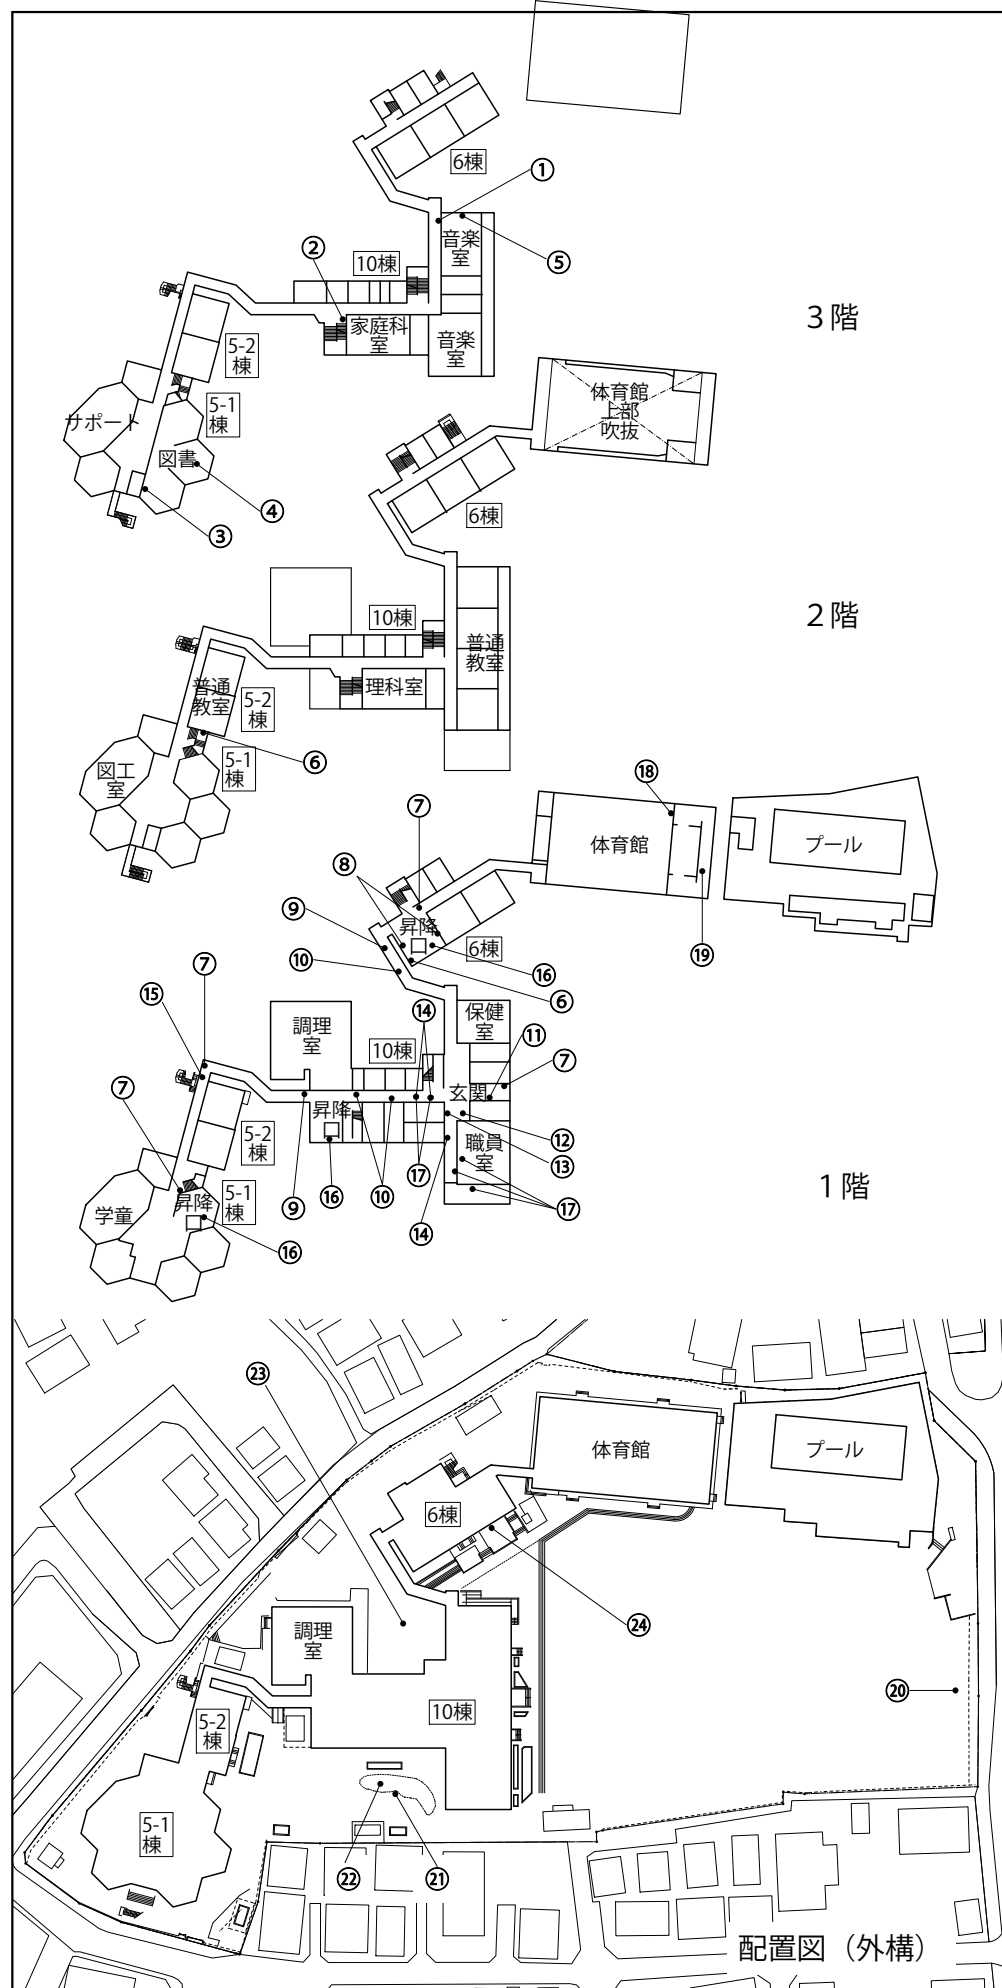

南第一小学校地区新たな学校へ引き継ぎたい物品・イベント 一覧

分類①	No.	分類②	項目	詳細	場所	継承・保存・ 引き取り方法
物品	共通	制作	室名サイン（各室）		各階共通 各室	
	1	制作	レリーフ		10棟 3F 廊下 音楽室前	
	2	制作	レリーフ		10棟 3F 階段 理科室横	
	3	制作	図書室 掲示版		5-1棟 3F 図書室	
	4	制作	本棚サイン	各本棚の上部	5-1棟 3F 図書室	
	5	制作	レリーフ		10棟 3F 音楽室	
	6	卒業制作	1999年3月24日卒業記念	校舎配置図	5-1棟 2F 階段	
					6棟 1F 昇降口	
	7	卒業制作	2009年度卒業制作 2008年度卒業制作 2008年度卒業制作 2007年度卒業制作	校舎案内図	6棟 1F 昇降口	
					10棟 1F 玄関	
					5-2棟 1F 廊下	
					5-1棟 1F 階段	
	8	制作	レリーフ（6枚）		6棟 1F 昇降口	
	9	卒業制作	1992年度卒業制作	鏡	6棟 1F 廊下	
					10棟 1F 昇降口	
	10	卒業制作	1995年卒業制作	掲示版	6棟 1F 廊下	
					10棟 1F 廊下	
					10棟 1F 廊下	
	11	制作	59年度制作	レリーフ 111年	10棟 1F 玄関	
	12	制作	昭和56 6年卒業制作	レリーフ 111年	10棟 1F 廊下 職員室前	
	13	卒業制作	卒業記念彫書 昭和55	校歌板	10棟 1F 廊下 職員室前	
	14	卒業制作	平成8年度卒業制作	掲示版	10棟 1F 廊下 職員室前	
					10棟 1F 廊下	
					10棟 1F 廊下	
15	寄贈	創立120周年PTA記念作品	レリーフ	5-2棟 1F 廊下		
16	制作	下足入れ クラスサイン		1F 各昇降口		
17	その他	賞状、写真など		1F 廊下、職員室、校長室		
18	制作	校歌板		体育館		
19	寄贈	郷土資料、手巻き蓄音機など		体育館（裏控室）		
20	植栽	ケヤキ		校庭 南側		
21	植栽	創立140周年記念植樹	柿	10棟 西側		
22	制作	植栽帯まわり 顔型の造作		10棟 西側		
23	寄贈	創立80周年記念碑、二宮金次郎像など		10棟 東側		
24	卒業制作	タイムカプセル2001年、土台 昭和48年度		6棟 西側		
活動	25	教育活動	南一フェスティバル	子どもまつり		
	26	教育活動	たてわり班活動			
	27	教育・地域	運動会、展覧会、学芸会			
	28	教育・地域	わくわくスクール	サマースクール		
	29	教育活動	給食	地域の食材		
	30	教育活動	ゲストティーチャー	出前授業・体験活動等		
	31	教育・地域	ふれあいコンサート			
	32	教育・地域	生活科、社会科（地域） 見学	消防署見学、農園見学、 安全マップ作り		

3階	①	レリーフ	②	レリーフ	③	図書室 掲示版	④	本棚サイン (各本棚の上部)	⑤	レリーフ		
2階	⑥	校舎配置図 1995年 3月24日 卒業記念 (2階: ×1、1階: ×1)									室名サイン (各室)	
1階	⑦	校舎案内図 卒業制作 (×4)	⑧	レリーフ (6枚)	⑨	鏡 1992年度 卒業制作 (×2)	⑩	掲示版 1995年 卒業制作 (3ヶ所)	⑪	レリーフ 111年 59年度制作	⑫	レリーフ 昭和56 6年卒業制作
1階	⑬	校歌板 卒業記念 彫書 昭和55	⑭	掲示版 平成8年度 卒業制作 (×3)	⑮	レリーフ 創立120周年 PTA記念作品	⑯	下足入れ クラスサイン	⑰	賞状、写真など		
体育館	⑱	校歌板	⑲	郷土資料、手巻き 蓄音機など								
外構	⑳	ケヤキ	㉑	柿 創立140周年 記念植樹	㉒	植栽帯まわり 顔型の造作	㉓	創立80周年記念碑 二宮金次郎像など	㉔	タイムカプセル2001年 土台 昭和48年度		