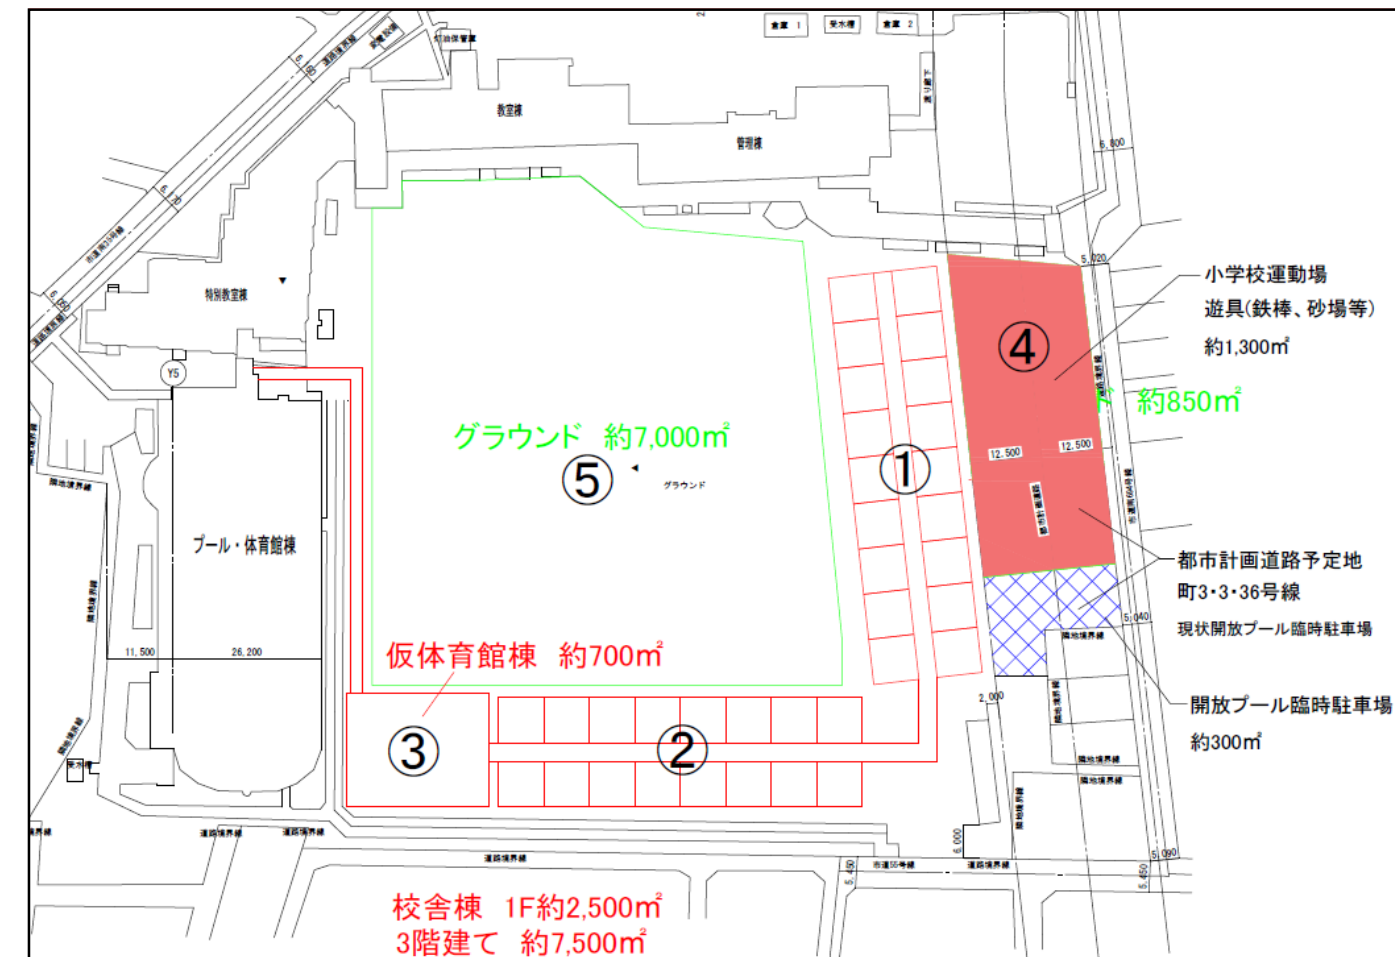

(1) 南中学校に仮校舎を建設する理由

南第一小学校、南第四小学校は校庭が狭く、仮校舎を建設すると体育の授業や放課後活動、休み時間の遊び場などのスペースがなくなり、教育活動に大きな影響が生じます。児童が長時間生活する学校環境を大切にしたいと考え、両校の学区内であり、市内でも他の中学校に比べて広い校庭を持つ南中学校に仮校舎を建設します。

(2) 仮校舎の想定配置

南中学校に仮校舎を設置した場合の配置図です。仮校舎の位置、大きさ、形状は現時点の想定です。2023年度の設計で詳細な位置や大きさが確定します。

①～④は仮校舎建設時に整備します。⑤の南中学校の校庭の広さは、仮校舎設置後も7,000㎡程度確保できると想定しています。

4 通学区域の変更について

2028年度の新校舎使用開始のタイミングで通学区域が変わります。

すでに小学校に入学している児童は、通っている小学校と通学区域変更後の小学校のどちらかを選択することができます。

凡例

現在南第一小学校。
2028年度から南第四小学校。

現在鶴間小学校・南つくし野小学校。
2028年度から南第一小学校。

★ 学校の位置