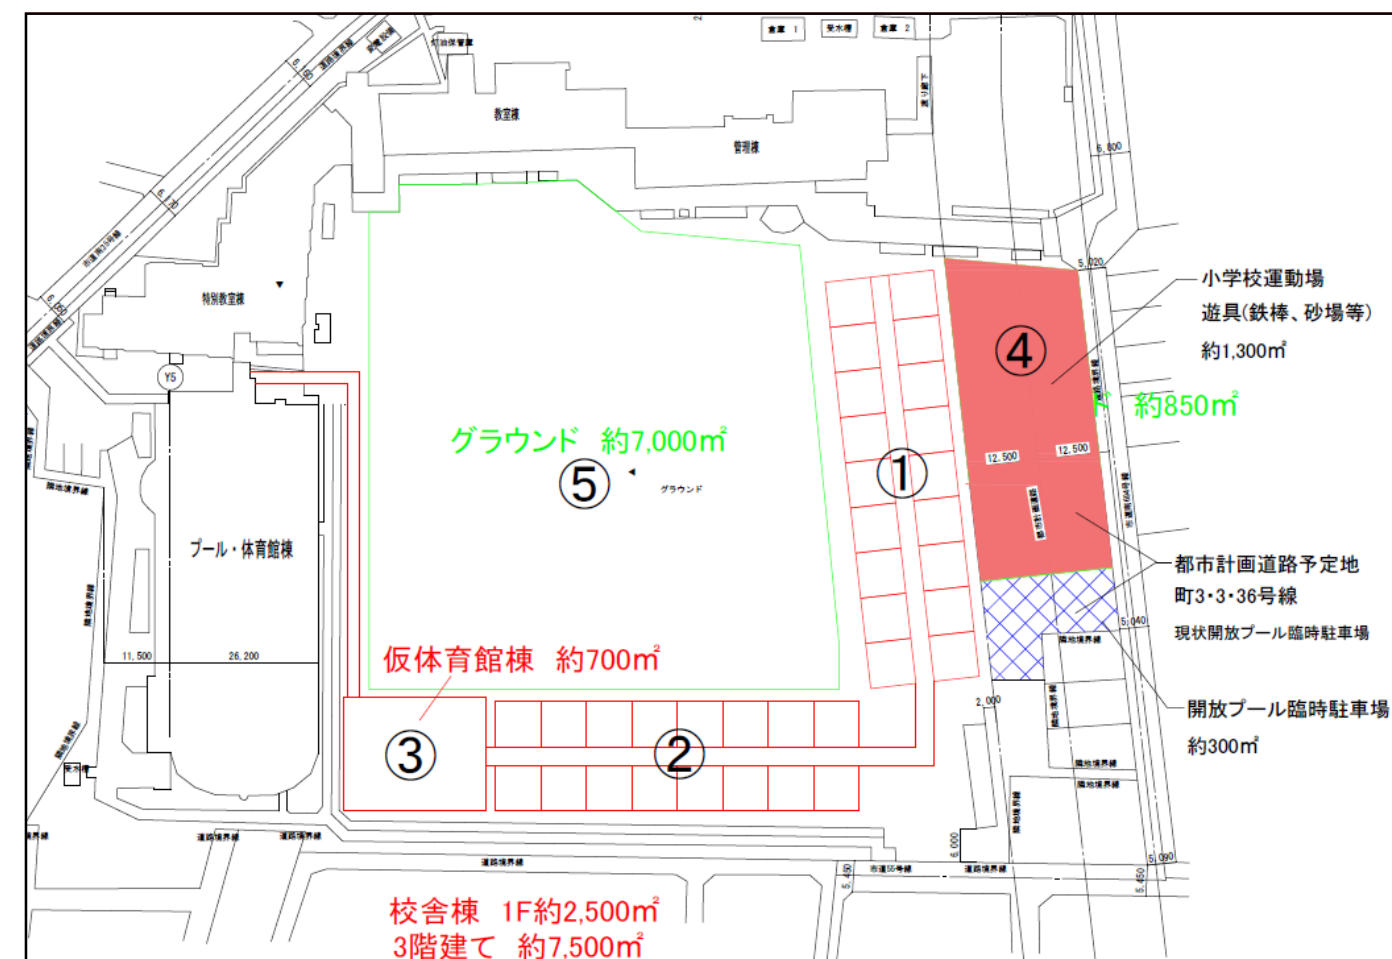

(1) 南中学校に仮校舎を建設する理由

南第一小学校、南第四小学校は校庭が狭く、仮校舎を建設すると体育の授業や放課後活動、休み時間の遊び場などのスペースがなくなり、教育活動に大きな影響が生じます。児童が長時間生活する学校環境を大切にしたいと考え、両校の学区内であり、市内でも他の中学校に比べて広い校庭を持つ南中学校に仮校舎を建設します。

(2) 仮校舎の想定配置

南中学校に仮校舎を設置した場合の配置図です。仮校舎の位置、大きさ、形状は現時点の想定です。2023年度の設計で詳細な位置や大きさが確定します。

①～④は仮校舎建設時に整備します。⑤の南中学校の校庭の広さは、仮校舎設置後も7,000㎡程度確保できると想定しています。

4 通学区の変更について

2028年度の新校舎使用開始のタイミングで通学区が変わります。

すでに小学校に入学している児童は、通っている小学校と通学区変更後の小学校のどちらかを選択することができます。

凡例

現在南第一小学校。
2028年度から南第四小学校。

現在鶴間小学校・南つくし野小学校。
2028年度から南第一小学校。

★ 学校の位置