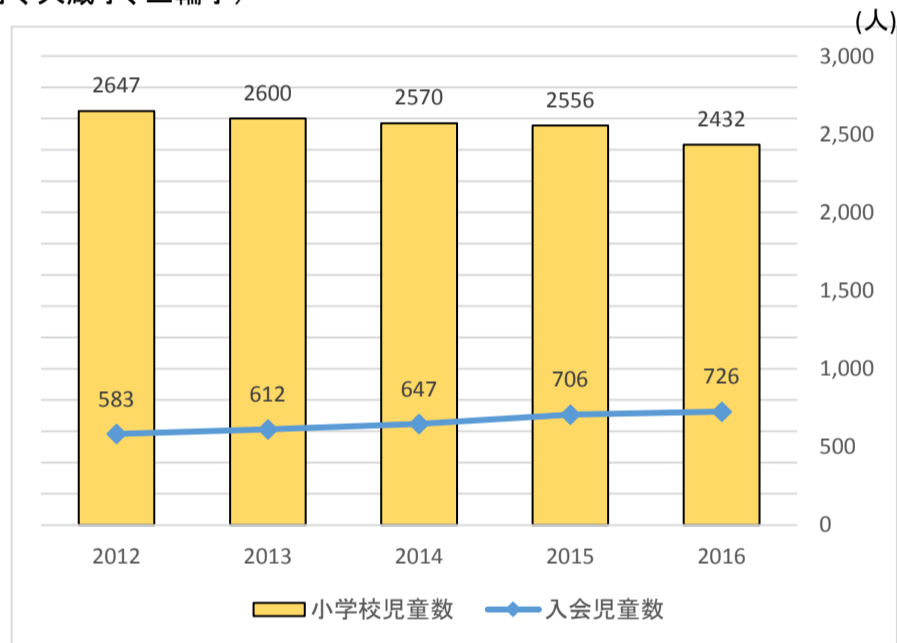

○地区別小学校在籍児童数と学童保育クラブ在籍児童数の推移

資料 3-1-1

◆堺地区

(小山小、小山ヶ丘小、小山中央小、相原小、大戸小)

◆忠生地区

(忠生小、小山田小、忠生第三小、山崎小、小山田南小、木曾境川小、七国山小、函師小)

◆鶴川地区

(藤の台小、鶴川第一小、鶴川第二小、鶴川第三小、鶴川第四小、金井小、大蔵小、三輪小)