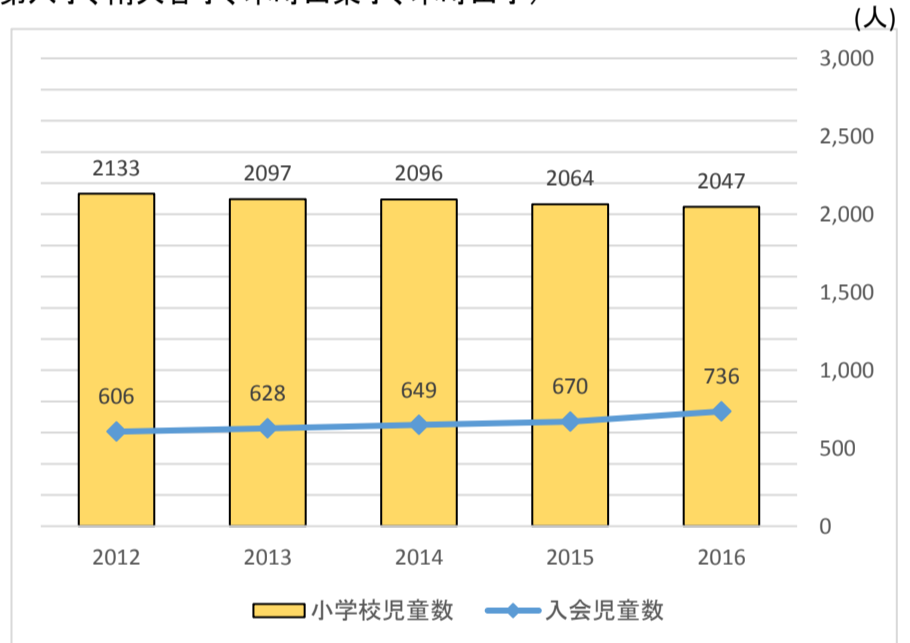

◆町田地区

(町田第一小、町田第二小、町田第三小、町田第四小、町田第五小、町田第六小、南大谷小、本町田東小、本町田小)