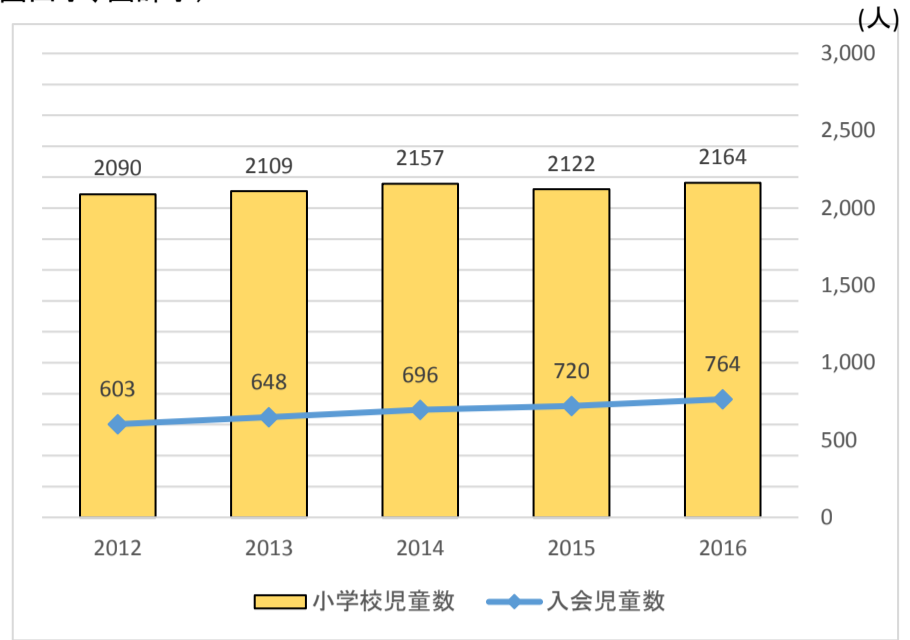

○地区別小学校在籍児童数と学童保育クラブ在籍児童数の推移

資料 3-1-1

◆堺地区

(小山小、小山ヶ丘小、小山中央小、相原小、大戸小)

◆忠生地区

(忠生小、小山田小、忠生第三小、山崎小、小山田南小、木曾境川小、七国山小、函師小)

◆鶴川地区

(藤の台小、鶴川第一小、鶴川第二小、鶴川第三小、鶴川第四小、金井小、大蔵小、三輪小)