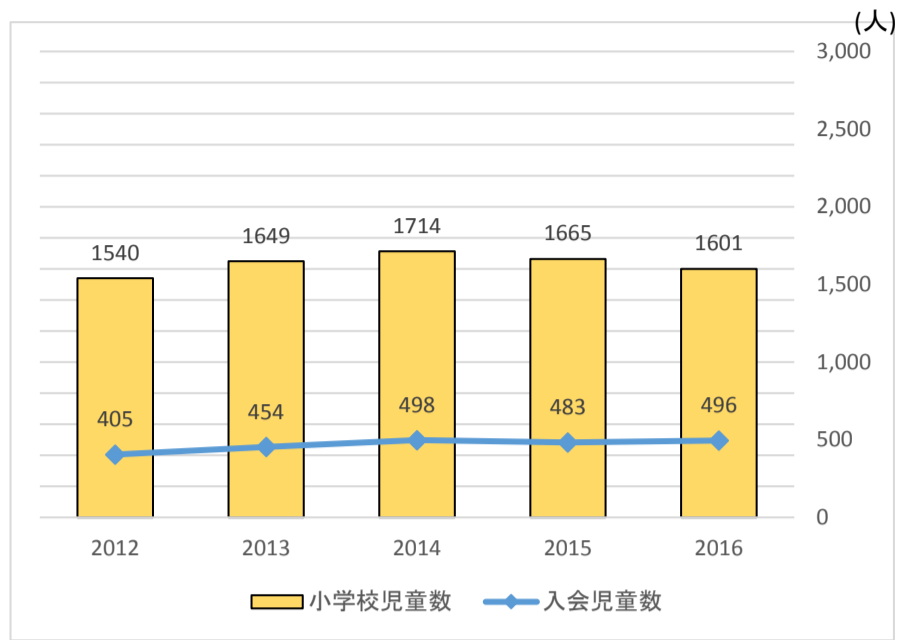

○地区別小学校在籍児童数と学童保育クラブ在籍児童数の推移

資料 3-1-1

◆堺地区

(小山小、小山ヶ丘小、小山中央小、相原小、大戸小)

◆忠生地区

(忠生小、小山田小、忠生第三小、山崎小、小山田南小、木曾境川小、七国山小、函師小)

◆鶴川地区

(藤の台小、鶴川第一小、鶴川第二小、鶴川第三小、鶴川第四小、金井小、大蔵小、三輪小)