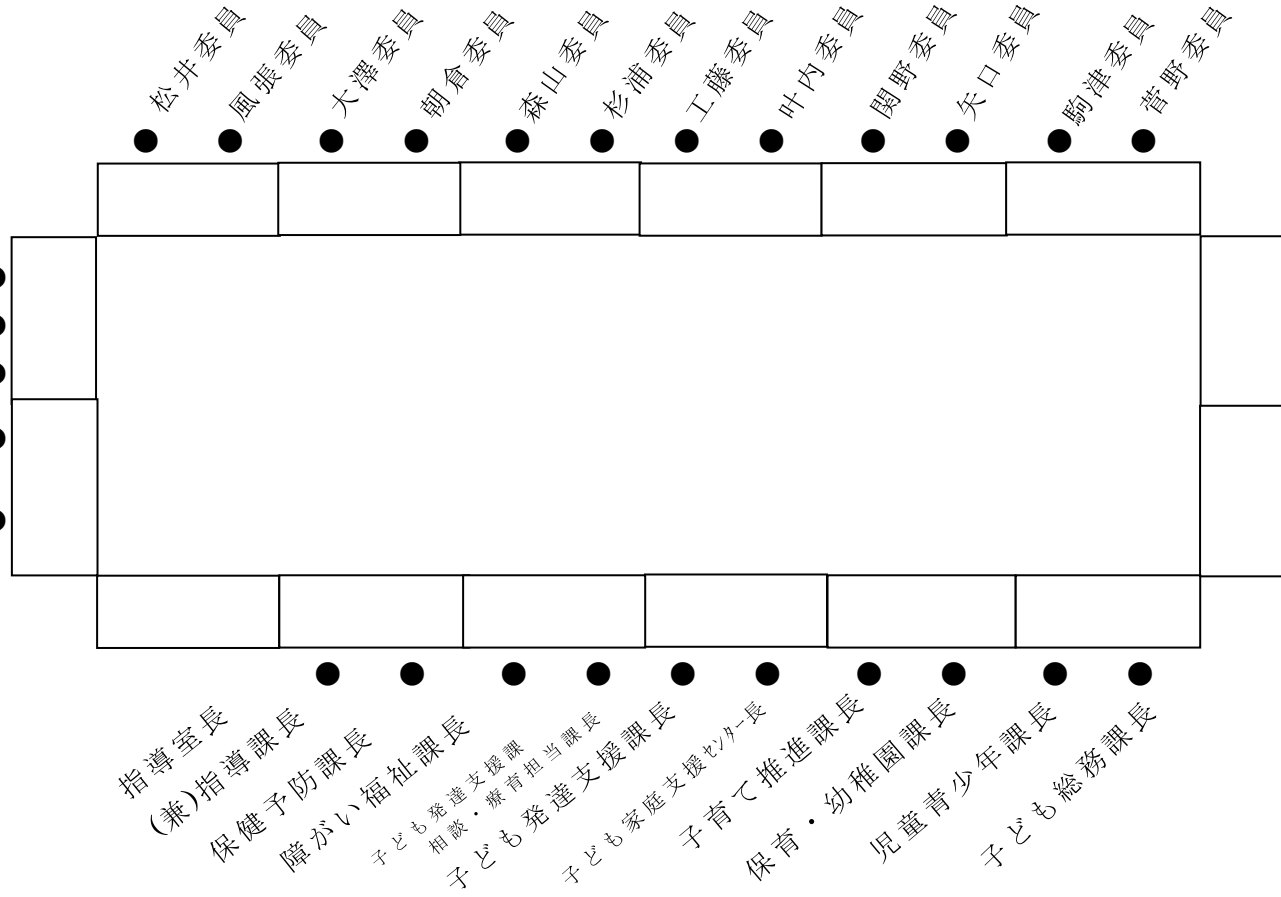

# 町田市子ども・子育て会議 席次

第1委員会室

入口

3階  
アトリウム・エスカレーター側

傍聴席

- 笹生委員 ●
- 中井委員 ●
- 渡邊委員 ●
- 福田委員 ●
- 酒井委員 ●

事務局