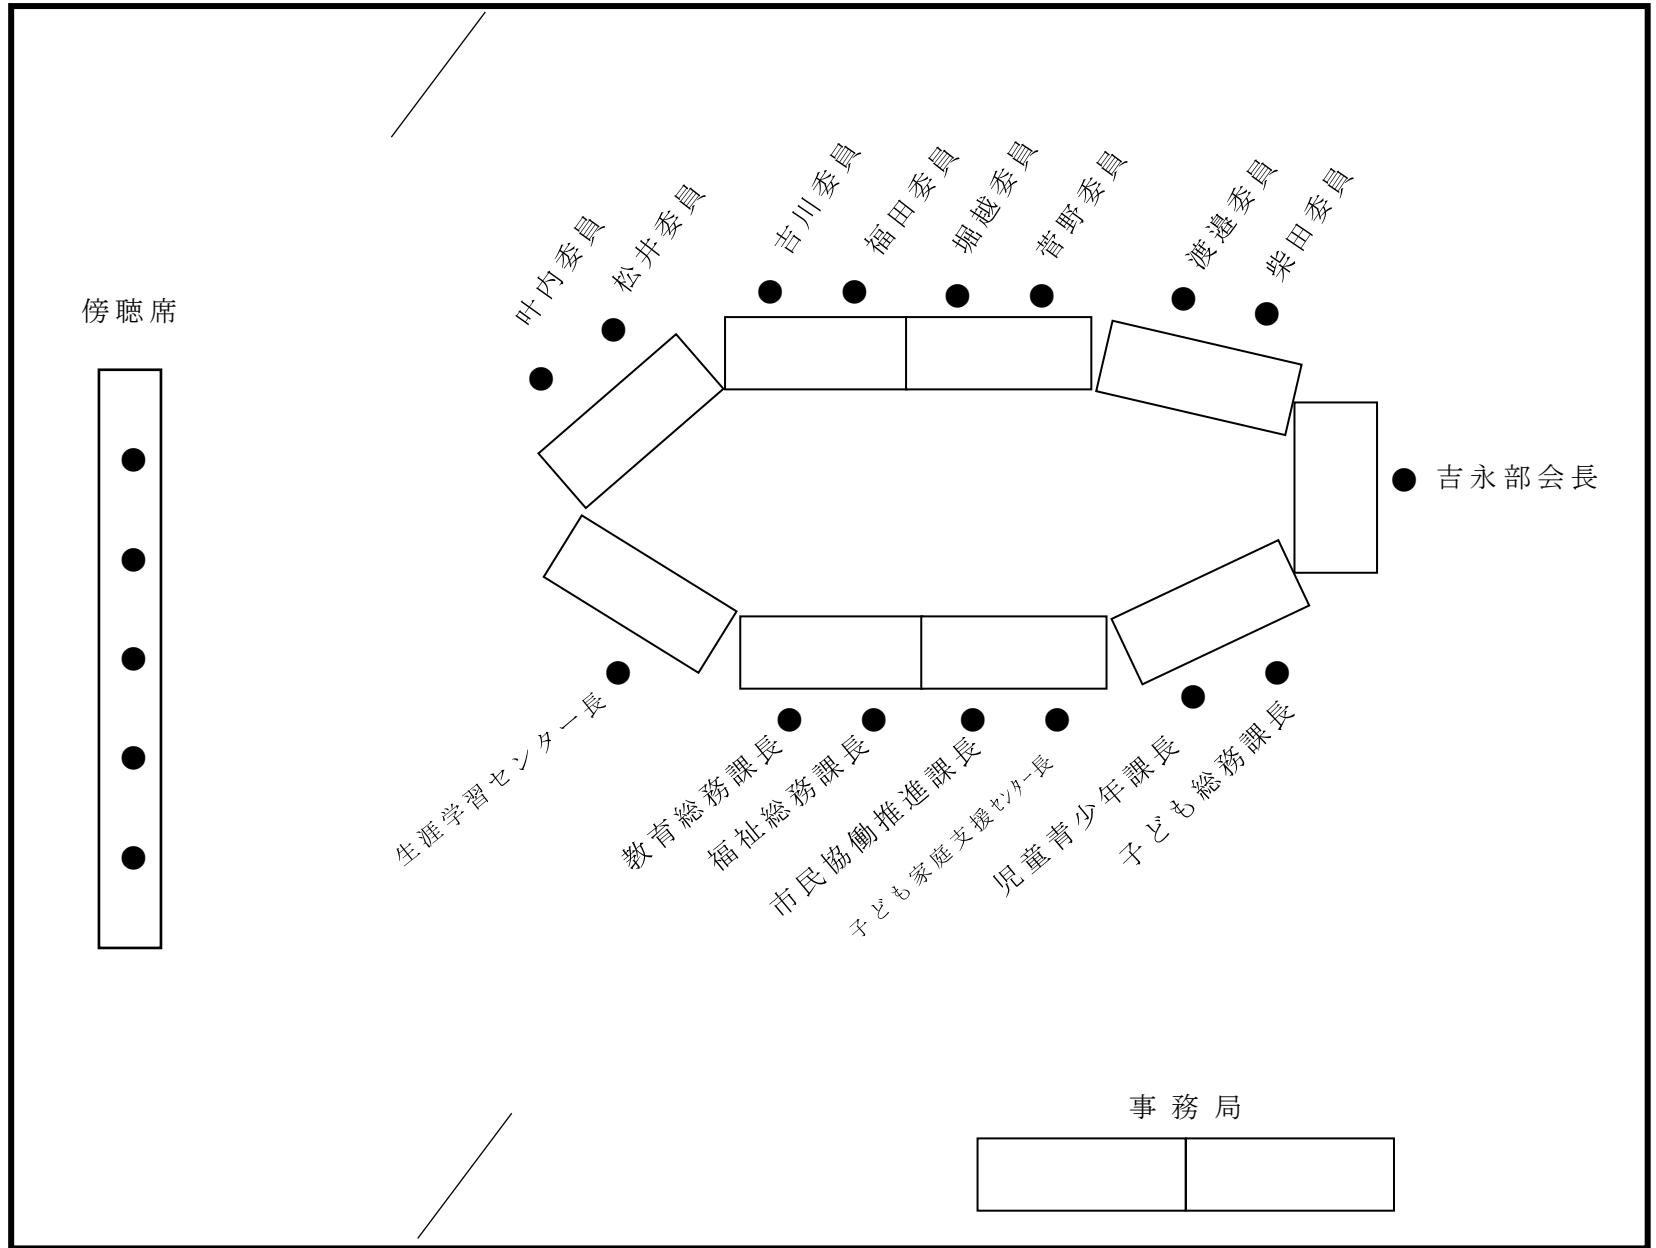

(仮称) 子どもにやさしいまち条例検討部会 席次

会議室 3-1

3階
北側エレベーター側

入口