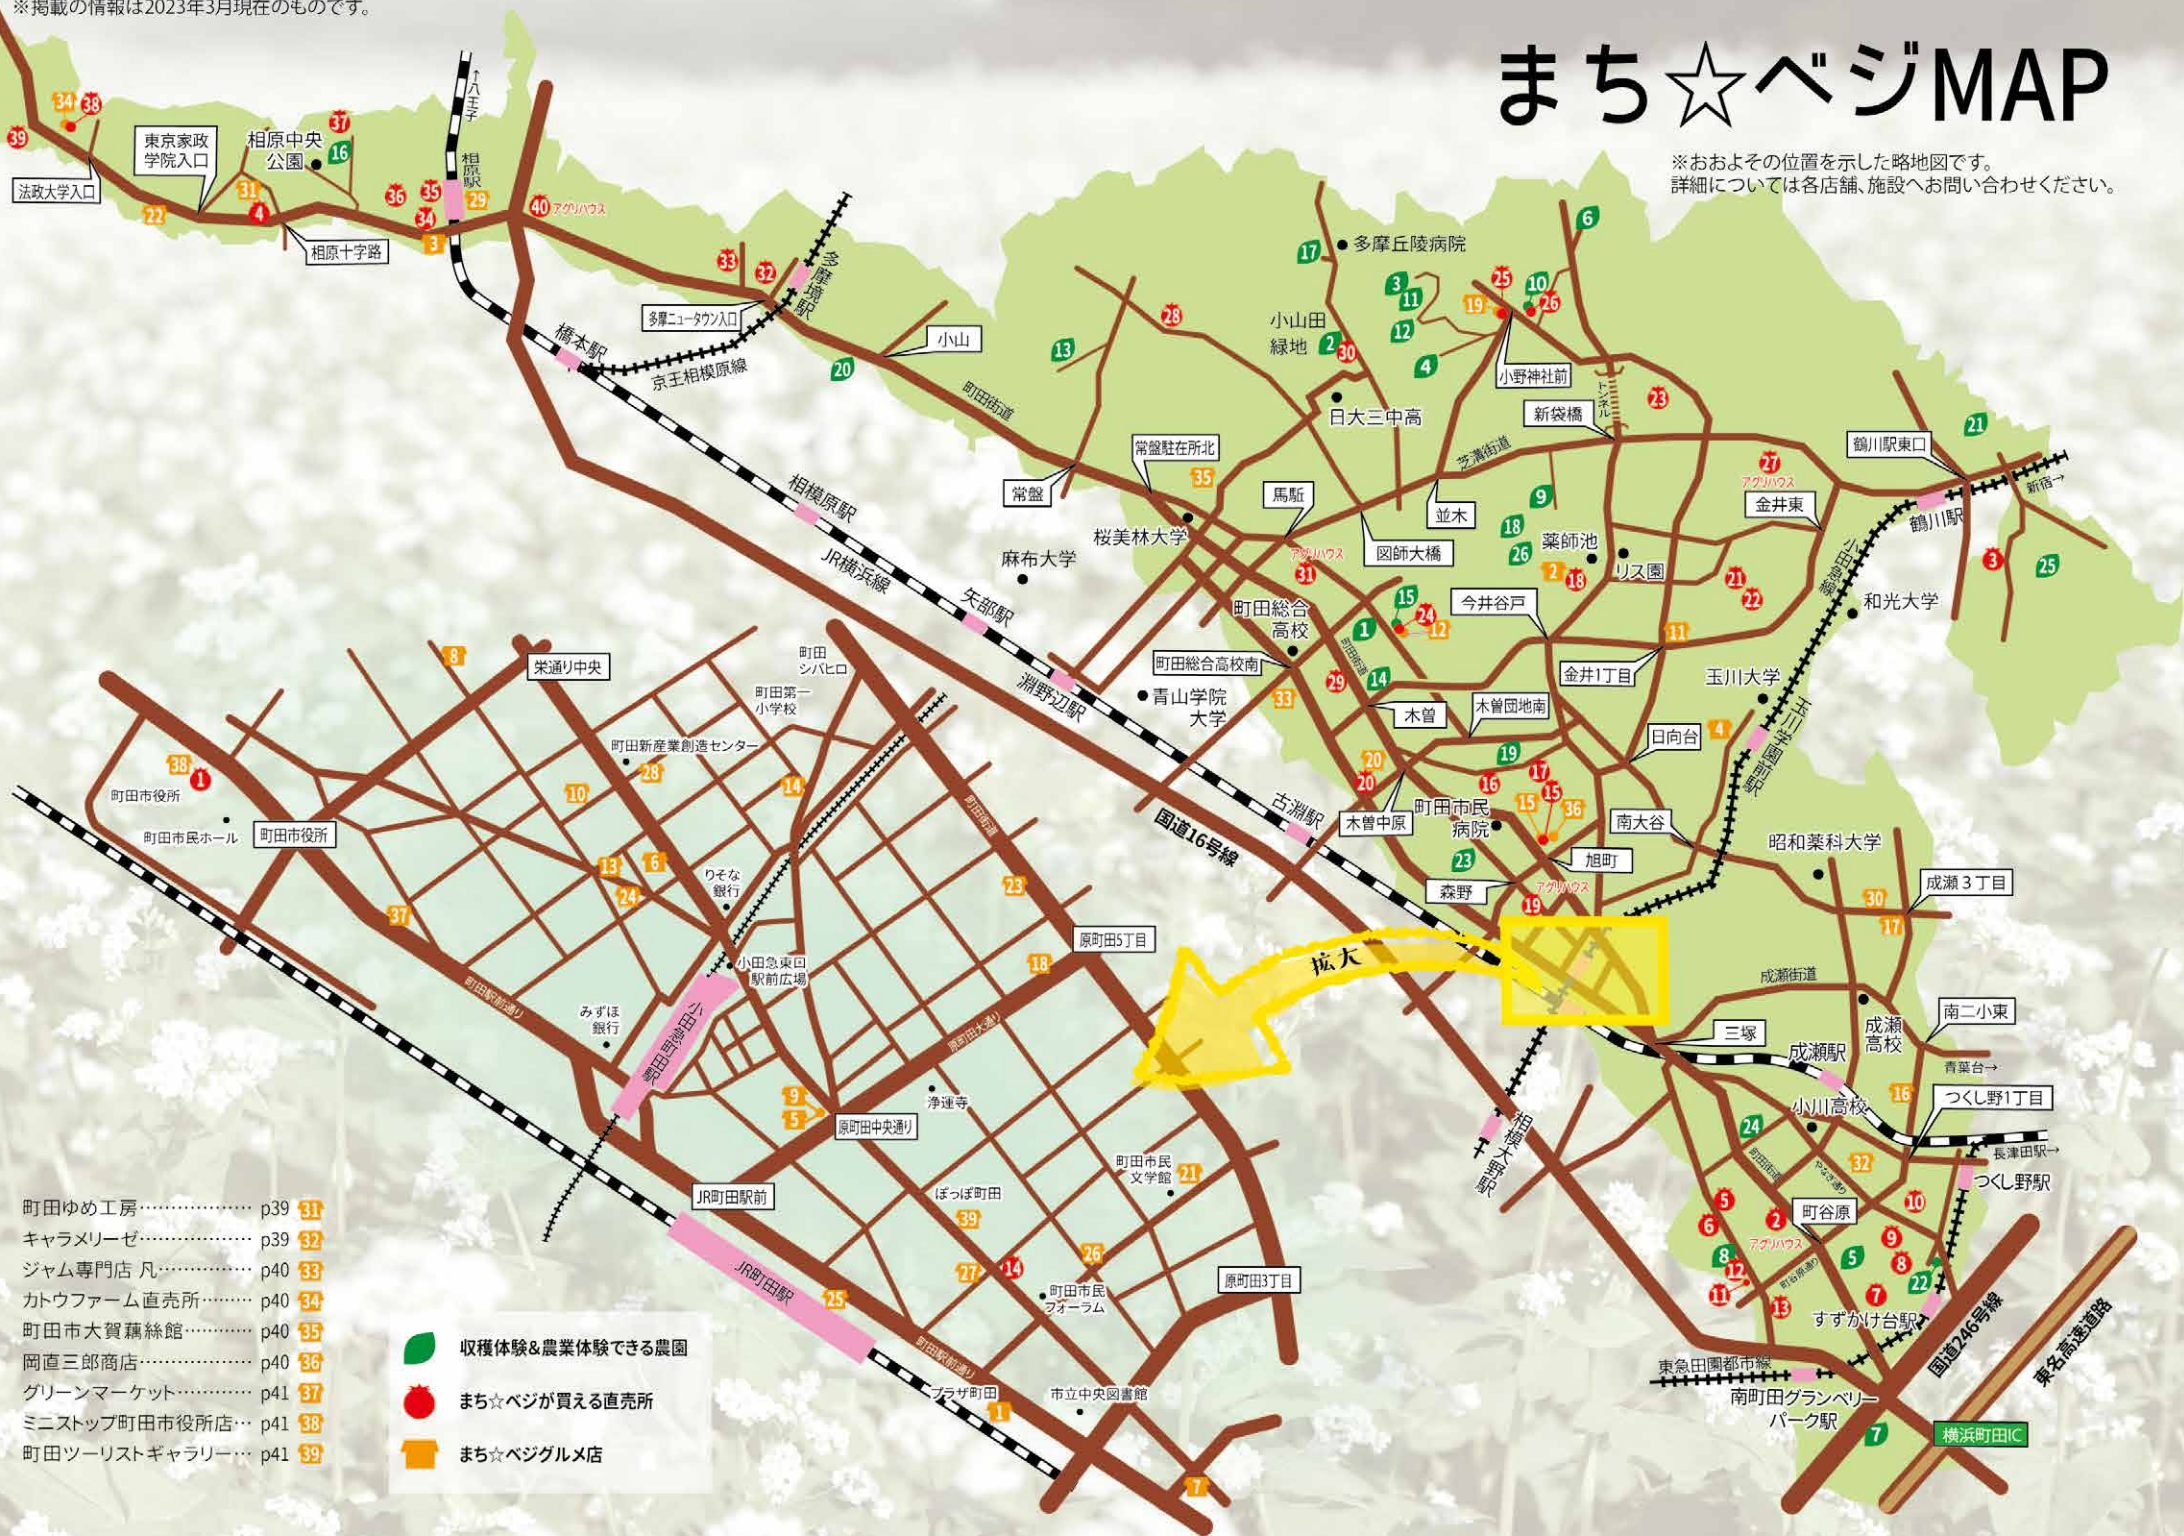

※掲載の情報は2023年3月現在のものです。

まち☆ベジMAP

※おおよその位置を示した略地図です。
詳細については各店舗、施設へお問い合わせください。

- 町田ゆめ工房…………… p39 **31**
- キャラメリーゼ…………… p39 **32**
- ジャム専門店 凡…………… p40 **33**
- カトウファーム直売所…………… p40 **34**
- 町田市大賀藕絲館…………… p40 **35**
- 岡直三郎商店…………… p40 **36**
- グリーンマーケット…………… p41 **37**
- ミニストップ町田市役所店… p41 **38**
- 町田ソーリストギャラリー… p41 **39**

-  収穫体験&農業体験できる農園
-  まち☆ベジが買える直売所
-  まち☆ベジグルメ店

「作る人」と「食べる人」がつながるまち

東京都の中でも農業がさかんな町田市は、
作付面積、産出額ともにトップクラスを誇ります。
作られる農産物のほとんどが町田市内で消費され、
実際に畑に行き農業体験できるプログラムも充実。
畑と食卓の距離が近い町田の野菜「まち☆ベジ」を
見て、触れて、味わって、とことん楽しみましょう。

野菜 米・麦 果物 卵 牛乳 豚肉 花 はちみつ

まち☆ベジは

顔がみえるから **安心**
季節を感じる **旬の味覚**
地元の畑 **大地の恵み**

だ・か・ら

「おいしい!」
「うれしい!」

What's まち☆ベジ

「まち☆ベジ」とは、町田市内在住の農業者、又は町田市内に農業経営の拠点がある農業者が、生産記録等の管理の下で生産している農産物(野菜・畜産・園芸等)をいいます。

親子で楽しむ「農」の1日 **農さんぼしてみませんか**…p2