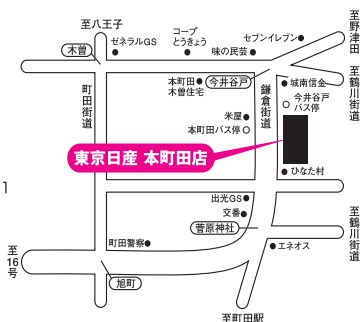

町田市にある東京日産のお店「本町田店」と「多摩境店」はココ!

東京日産
本町田店

TEL (042)
722-7621

〒194-0032 町田市本町田3301-1

毎週火曜日は定休日とさせていただきます。

※火曜日が祝日の場合は、翌日が定休日となります。
※営業時間 9:30~19:00

東京日産
多摩境店

TEL (042)
798-6523