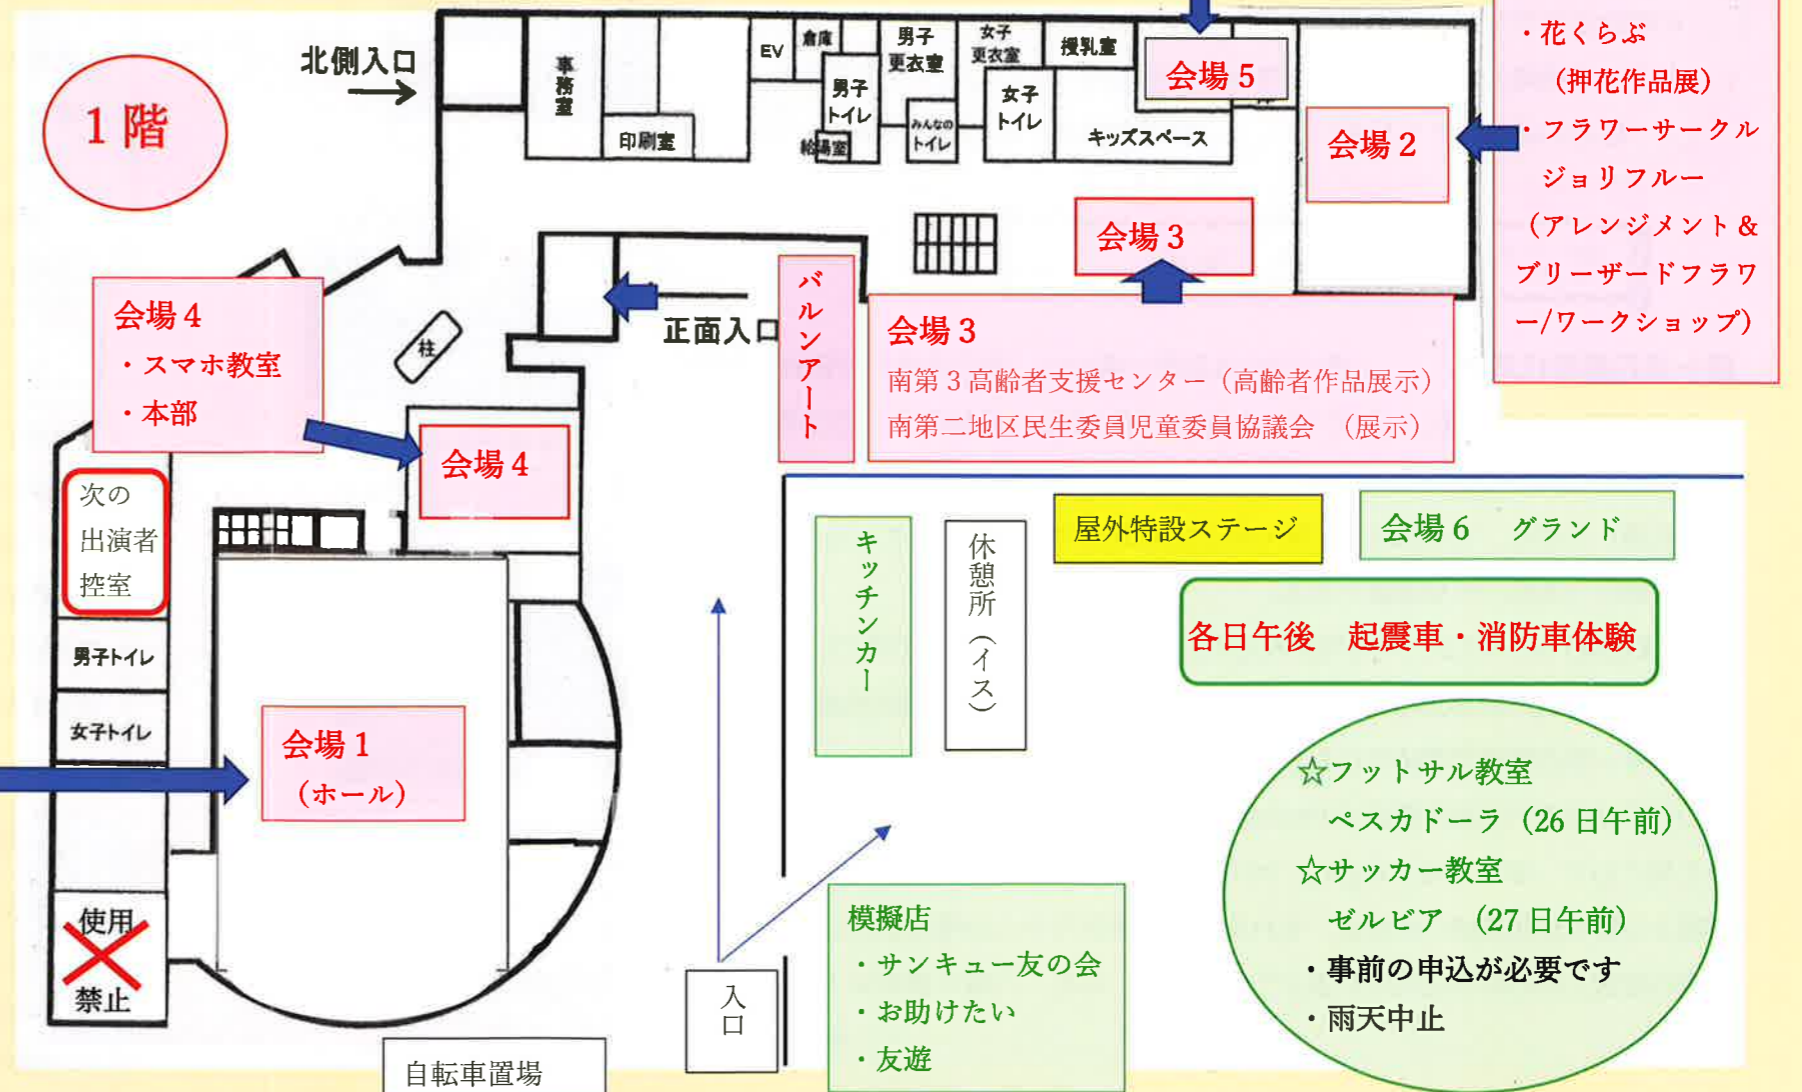

11月27日(日)

- 10時00分 まつり囃子・・・成瀬囃子連 (晴天時は屋外特設ステージ)
- 10時40分 琴演奏・・・友鶴の会
- 11時10分 独吟・合吟・・・詩吟たかせ
- 11時40分 タヒチアンダンス・・・オリマナ

(休憩)

- 12時30分 お囃子・・・高ヶ坂熊野神社囃子 (ばやし)
- 13時10分 フラダンス・・・フラサークル NANE A
- 13時40分 演舞・・・太極拳山岸グループ
- 14時10分 チアリーディング・・・ゼルビア F I N E S
- 14時40分 椅子ヨガ・・・ハタ・ヨガ
- 15時10分 ダンス・・・カホーダンス

(注意事項)

- ・ご来場中は、常にマスクを着用し、館内での食事はご遠慮ください。
- ・当日は、駐車場を利用できませんので、お車でのご来場はお控えください。
- ・ゴミは各自でお持ち帰りください。

2階

1階

会場2

- ・花くらぶ (押花作品展)
- ・フラワーサークル ジョリフルー (アレンジメント & ブリーザードフラワー/ワークショップ)

- 会場3
- 南第3 高齢者支援センター (高齢者作品展)
 - 南第二地区民生委員児童委員協議会 (展示)