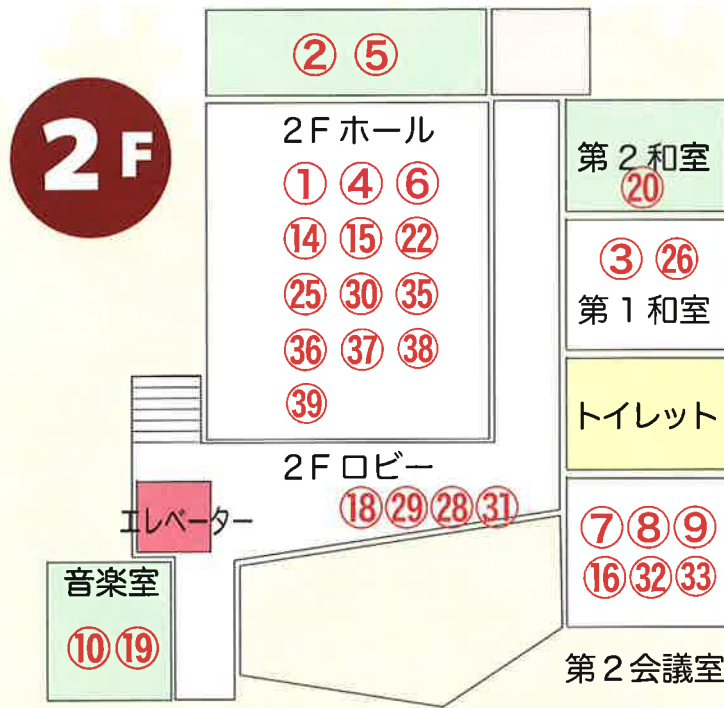

ヤクルト南町田センター
乳酸飲料の
販売・試飲会
仕事の紹介
㉗

南第一民生委員児童委員協議会
活動紹介
㉘

子どもセンターばあん
ばあん写真部の
写真展示
撮影コーナー
㉙

学童保育クラブ・企業学童保育クラブ
学童保育クラブ
紹介の掲示
ゲーム
㉚

町田市社会福祉協議会
クッキー販売
フードドライブ
㉛

南町田いろいろ会みぎわホーム
デイサービスの
活動紹介
㉜

南第2高齢者支援センター
広報・地域資源の紹介
あんしんキ-ルダ-登録
㉝

たまりば
身近なもので
グッズ工作
防災食
応急手当
㉞

パスカドーラ町田
チーム実績
今後の予定
㉟

あさひ調剤薬局町田店
お薬相談
お子様向け
簡単薬剤師体験
㉠

ホーチキ株式会社
家庭用火災警報器
のPR
㉡

地域密着型通所介護するま屋
利用者が作成した
竹細工の展示
㉢

絵手紙グループたんぽぽ
絵手紙の
展示 & PR
㉣

いいことあったよ。南カフェ。

〔南カフェ出展団体 会場案内〕

- ① 南地域子育て相談センター
- ② 町田市学童保育クラブの会
- ③ まちだ南地域魅力発見プロジェクト実行委員会
- ④ たすけあい小川
- ⑤ まちだ一つ
- ⑥ みどりのHATS
- ⑦ 原ふれあいクラブ
- ⑧ ながれぼし
- ⑨ ピカソの会
- ⑩ アクティブSITA
- ⑪ 町田市シルバー人材センター
- ⑫ 生活協同組合コープみらい町田センター
- ⑬ グリーンインフラ研究会あめぐら
- ⑭ 町田国際交流センター
- ⑮ ボーイスカウト日本連盟町田第6団
- ⑯ 南第1高齢者支援センター
- ⑰ 町田蘭友会
- ⑱ 町田ハンディキャブ友の会
- ⑲ おもちゃ病院まちだなるせだい
- ㉑ 合掌苑
- ㉒ スターバックスコーヒー町田金森店
- ㉓ セセンタシヨコラン
- ㉔ ふれあいサロン桜
- ㉕ ぷち窯
- ㉖ 町田市環境資源部3R推進課
- ㉗ 南町田拠点創出まちづくりプロジェクト
- ㉘ ヤクルト南町田センター
- ㉙ 南第一民生委員児童委員協議会
- ㉚ 子どもセンターばあん
- ㉛ 鶴間ひまわり学童保育クラブ・金森学童保育クラブ
- ㉜ 町田市社会福祉協議会
- ㉝ 南町田ちいろば会みぎわホーム
- ㉞ 南第2高齢者支援センター
- ㉟ たまりば
- ㊱ ペスカドーラ町田
- ㊲ あさひ調剤薬局町田店
- ㊳ ホーチキ株式会社
- ㊴ 地域密着型通所介護つるま屋
- ㊵ 絵手紙グループたんぽぽ