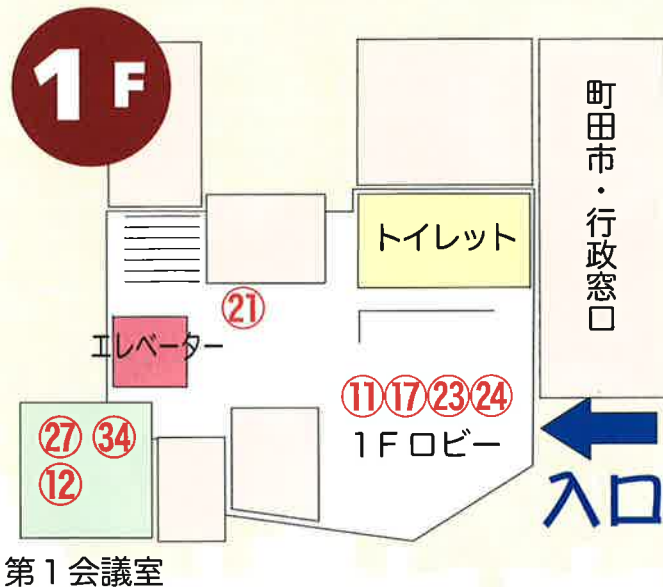

たまりば
身近なもので
グッズ工作
防災食
応急手当
㉞

パスカドーラ町田
チーム実績
今後の予定
㉟

あさひ調剤薬局町田店
お薬相談
お子様向け
簡単薬剤師体験
㉠

ホーチキ株式会社
家庭用火災警報器
のPR
㉡

地域密着型通所介護するま屋
利用者が作成した
竹細工の展示
㉢

絵手紙グループたんぽぽ
絵手紙の
展示 & PR
㉣

いいことあったよ。南カフェ。

〔南カフェ出展団体 会場案内〕