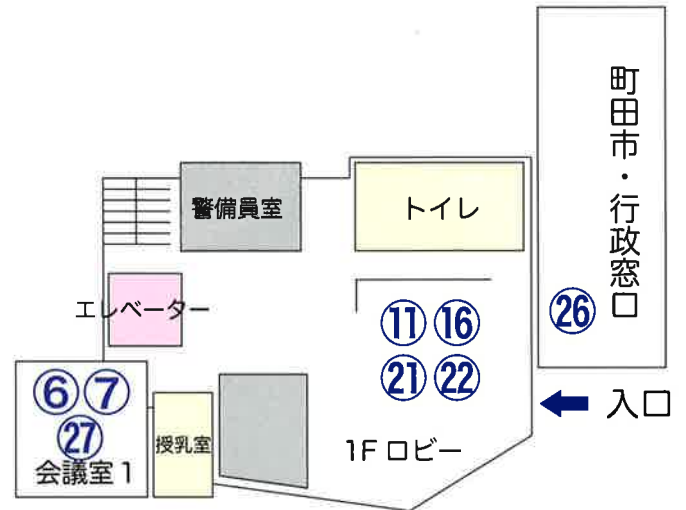

広報・地域資源の紹介  
あんしんキホルダ登録  
簡易測定

24

南第2高齢者支援センター

広報・地域資源の紹介  
あんしんキホルダ登録  
簡易測定

25

南市民センター

施設紹介  
個人登録受付  
子ども工作

26

ヤクルト南町田センター

ヤクルト試飲  
お仕事相談  
ミニシアター  
マラカス作り

27

# 2019 南カフェ 出展団体 会場案内

2F

1F