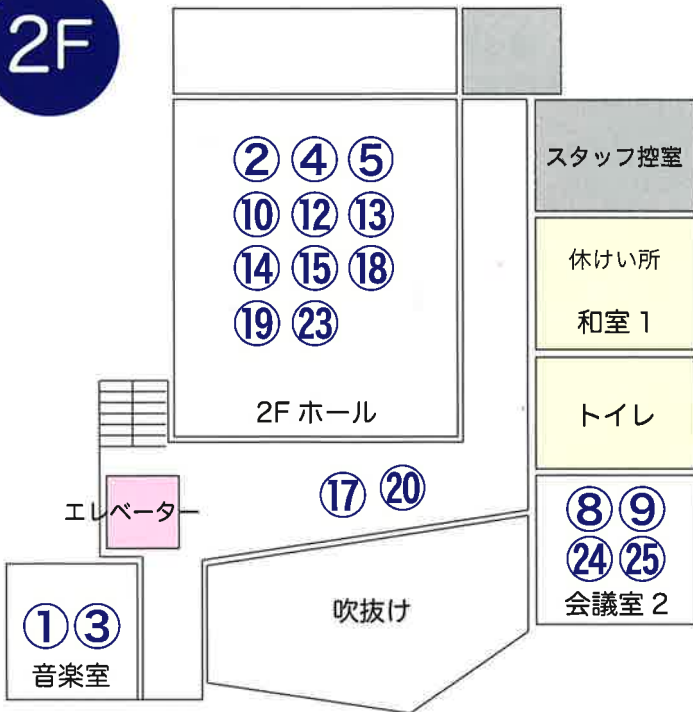

2019 南カフェ 出展団体 会場案内

2F

1F