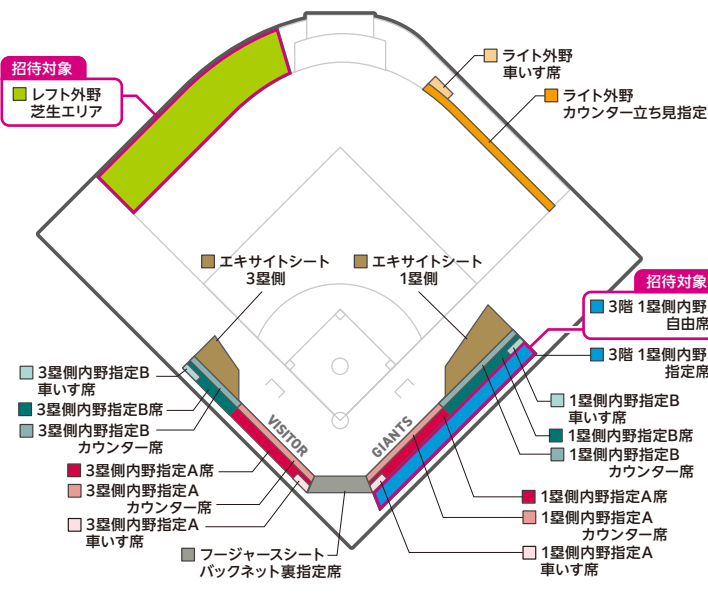

5/16(土)正午～
受付開始

お申し込みはコチラ

— ファーム・リーグ公式戦 —

協力 | 町田市

6月21日 [日] vs *Dragons*

午前10時開場 | 午後1時試合開始

対象席種

レフト外野芝生エリア・3階1塁側内野自由席

※先着順。定員に達し次第受付終了
※町田市に在住、在勤、在学している方対象
※入場券は無料ですが、電子チケットのシステム利用料(385円/枚)がかかります

開業2年目を
迎えたGタウンでは

新たなファンプログラムが盛りだくさん!

ヒーローズ
ランウェイ

ヒーロー選手が客席エリアに登場!

エキサイト
ハイタッチ

ヒーロー選手とハイタッチ!

キャッチ成功で特別なハンバーガーをプレゼント!

SCHEDULE

6月21日[日] 町田市フェスタ

6月	MON	TUE	WED	THU	FRI	SAT	SUN					
1	2	13:00	3	13:00	4	13:00	5	12:30	6	12:30	7	14:00
	H	ちゆ〜る	H	ちゆ〜る	H	ちゆ〜る	ナゴヤ	ナゴヤ	ナゴヤ	ナゴヤ	浜松	
8	9	13:00	10	13:00	11	13:00	12	13:00	13	13:00	14	13:00
	L	Gタウン	L	Gタウン	L	Gタウン	H	Gタウン	H	Gタウン	H	Gタウン
15	16	13:00	17	13:00	18	12:30	19	13:00	20	13:00	21	13:00
	毛	森林どり泉	毛	森林どり泉	毛	森林どり泉	Gタウン	Gタウン	Gタウン	Gタウン	Gタウン	Gタウン
22	23	18:00	24	18:00	25	18:00	26	18:00	27	18:00	28	18:00
	タ	タマスタ筑後	タ	タマスタ筑後	タ	タマスタ筑後	SGL	SGL	SGL	SGL	SGL	SGL
29	30	12:30										
	U	戸田										

SEAT

席種	料金	料金(中学生以下)
エキサイトシート1塁側	¥2,800~	—
エキサイトシート3塁側	¥2,500~	—
フェジャースシートバックネット裏指定席	¥2,000~	—
1塁側内野指定A席	¥1,800~	¥900~
1塁側内野指定Aカウンター席	¥2,000~	¥1,000~
1塁側内野指定A車いす席●	¥1,800~	¥900~
1塁側内野指定B席	¥1,500~	¥700~
1塁側内野指定Bカウンター席	¥1,700~	¥800~
1塁側内野指定B車いす席■	¥1,500~	¥700~
3塁側内野指定A席	¥1,800~	¥900~
3塁側内野指定Aカウンター席	¥2,000~	¥1,000~
3塁側内野指定A車いす席●	¥1,800~	¥900~
3塁側内野指定B席	¥1,500~	¥700~
3塁側内野指定Bカウンター席	¥1,700~	¥800~
3塁側内野指定B車いす席■	¥1,500~	¥700~
3階1塁側内野指定席	¥1,500~	¥1,000~
3階1塁側内野自由席	¥1,000~	平日無料
ライト外野カウンター立ち見指定	¥1,200~	¥600~
ライト外野車いす席●	¥1,200~	¥600~
レフト外野芝生エリア	¥500~	¥300~