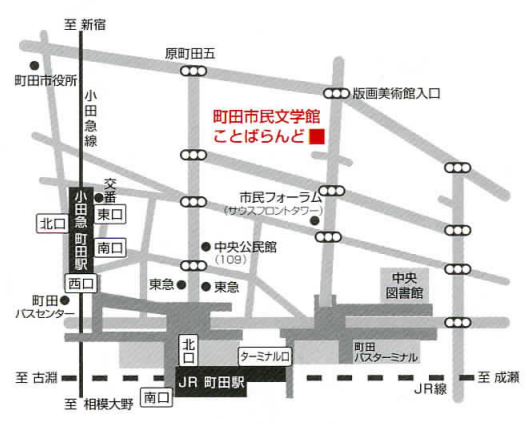

## ワークショップ 「演じてみよう! 紙芝居」

①6月9日 ②6月23日 ③7月14日  
④7月28日 いずれも水曜日 10:00～  
12:00  
講師=加藤武郎(紙芝居研究者・実演者)  
会場=町田市民文学館 2階大会議室  
◎定員=30名(応募者多数の場合は抽選)  
◎4回連続で受講できる方 ◎保育:1歳  
～未就学児6名(6月2日に保育説明会)  
◎往復はがきによる申込 1人1枚 氏名・  
住所・電話番号、保育希望者は子どもの氏  
名・年齢を明記し「紙芝居ワークショップ  
係」まで ◎応募も切=5月12日(水)必着

## 「毎週土曜は紙芝居!」 ～土曜紙芝居上演会

5月・6月の毎週土曜日 14:00～15:00  
上演=町田かみしばいサークル ふわふわ座  
会場=町田市民文学館 2階展示室内  
“スペースふみくら”  
◎申込不要(直接会場にお越しください)  
◎席数=15席 ◎各回内容は異なります

**展示解説**  
第2・4火曜日 14:00～15:00  
◎申込不要(直接会場にお越しください)

1「鞍馬天狗」1931～32年頃 話の日本社(群馬県立土屋文明  
記念文学館蔵) 2「赤ツキンチャン」1935年 全甲社(清心幼  
稚園蔵) 3「櫛」1943年 日本教育紙芝居協会 4「黄金バ  
ット・ナゾー編」(複製)1946年 話の日本社(群馬県立土屋文明  
記念文学館蔵) 5 おぼまこと「ながぐつをはいたねこ」原画